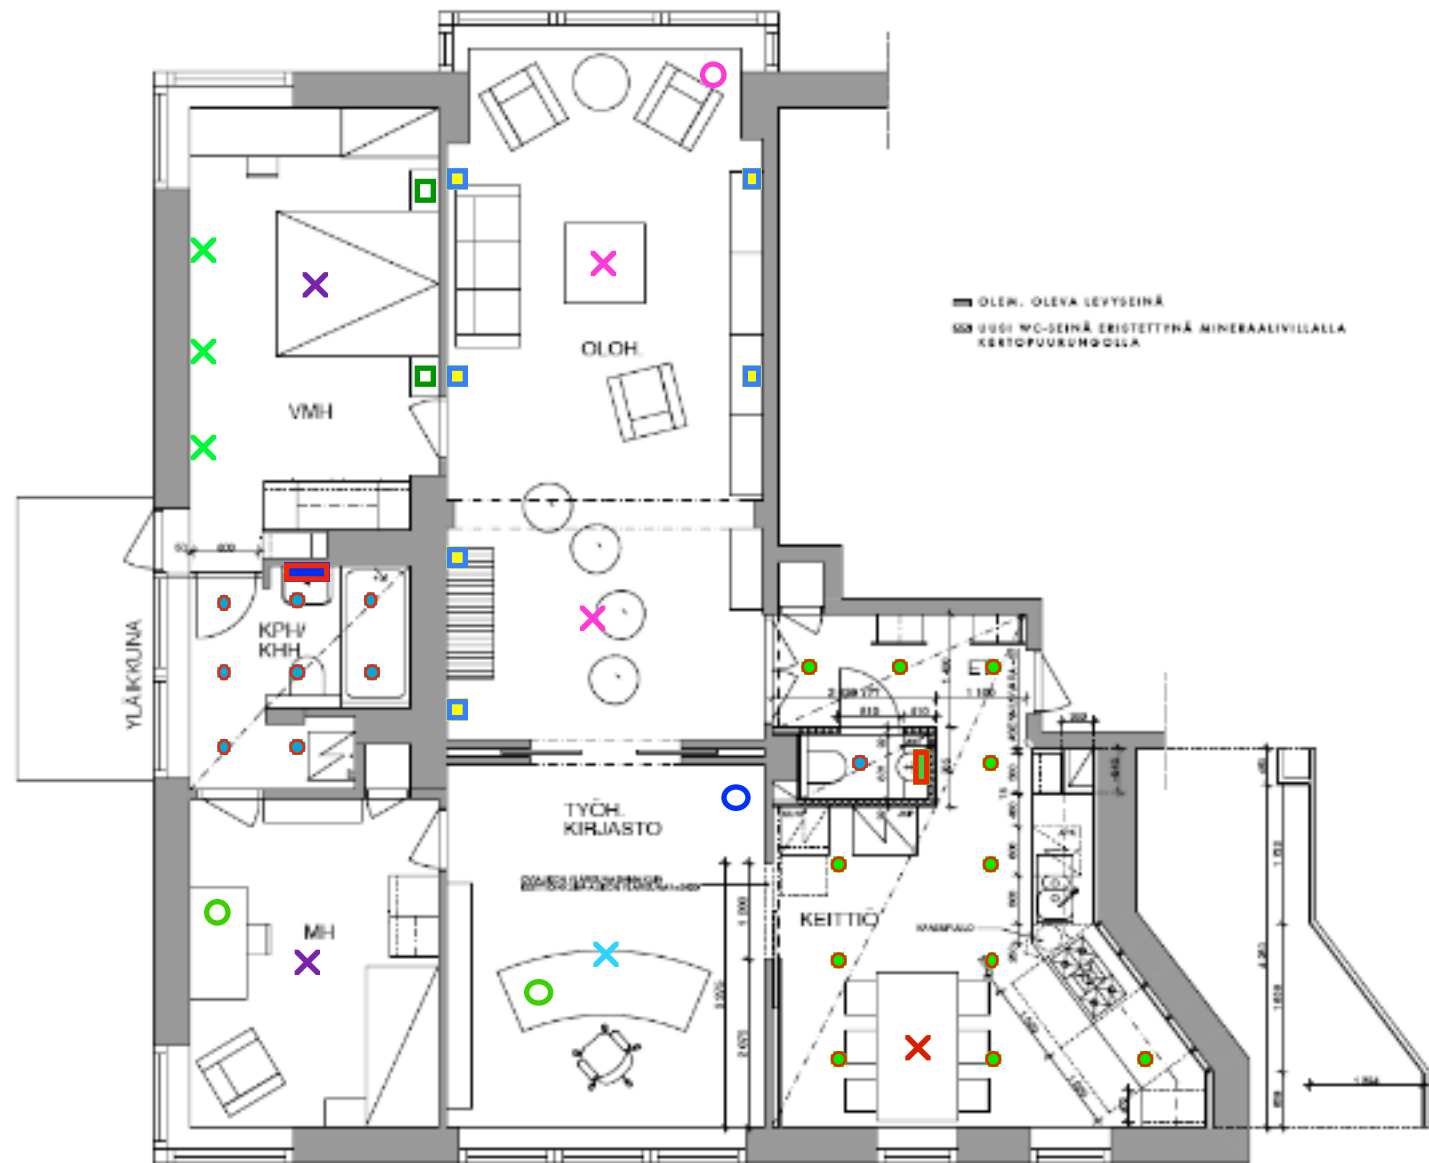

HighLight
VALAISTUS

Highlight valaistus Oy / Liisa korhonen
Höyläämötie 12
00380 HELSINKI
puh. (09) 2252 4115
e-mail. liisa.korhonen@highlight.fi

	<p>✕ Pos. 1</p> <p>Modular NOMAD MINIMAL SHADE</p>		<p>■ Pos. 2</p> <p>Modular LUMIFLAT</p>		<p>▬ Pos. 3</p> <p>Astro MILANO Round</p>		<p>▬ Pos. 4</p> <p>Astro MIILANO tall</p>
	<p>● Pos. 5</p> <p>Oligo RD3</p>		<p>● Pos. 6</p> <p>Reggiani Bijou</p>		<p>✕ Pos. 7</p> <p>Alma Light DROP</p>		<p>○ Pos. 8</p> <p>Artemide TOLOMEO</p>