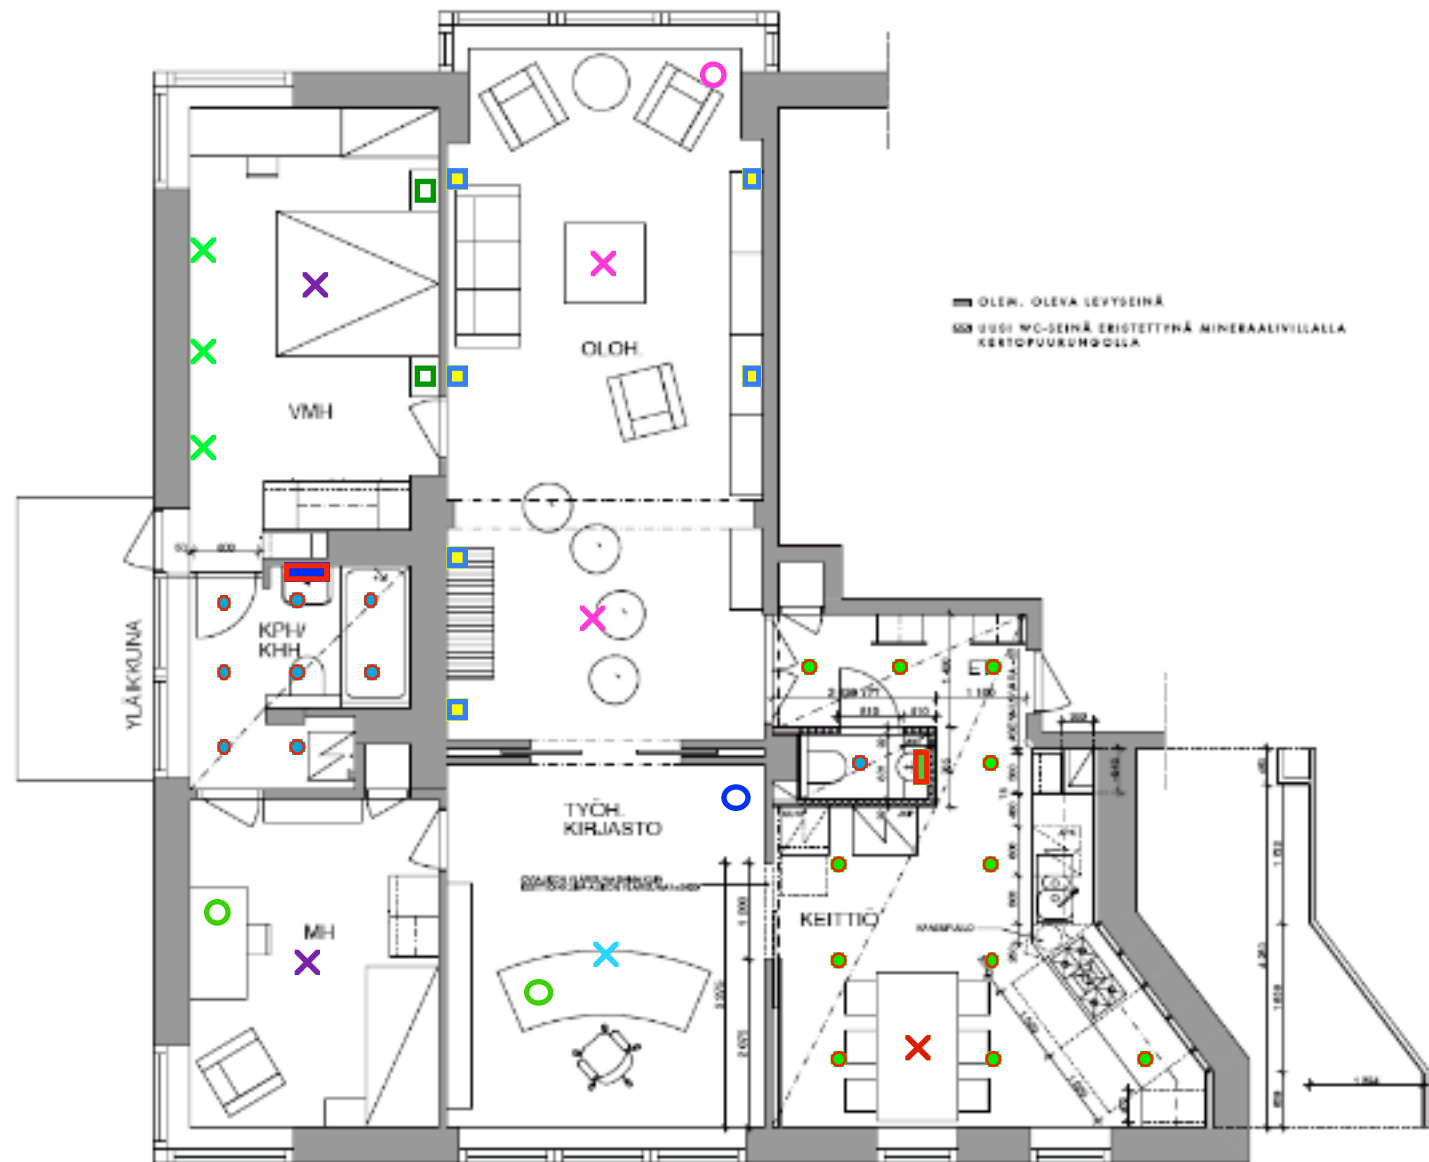

HighLight

VALAISTUS

	○ Pos. 9 Artemide TOLOMEO MINI		○ Pos. 10 Artemide PIPE TERRA		✕ Pos. 11 Astro ALTONA (omana 2kpl)		
	✕ Pos. x Oma valaisin Norm 69		✕ Pos. x Oma valaisin ZLamp:Oval		□ Pos. x Oma valaisin Koskisen Block		

Highlight valaistus Oy / Liisa Korhonen
Höyläämötie 12
00380 HELSINKI
puh. (09) 2252 4115
e-mail. liisa.korhonen@highlight.fi