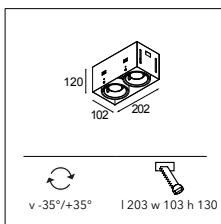

GWT
960°

0.72KG

black

10380702

white struc

10380709

Mini multiple trimless 2x MR16 GE

2X QR-CBC 51 | GU 5.3 | MAX. 50W