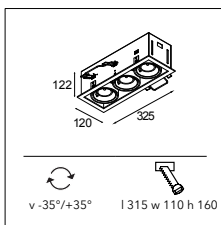

Mini multiple 3x MR16 GE

3X QR-CBC 51 | GU 5.3 | MAX. 50W

INSTALLATION ACCESSORIES

10400330 CONBOX 257X327X147X321

10420330 GYPKIT 345X287X315X110

alu - black

10370905

white struc

10370909