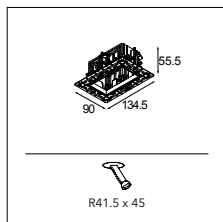

QBINI TRIMLESS FRAME 2X

14180109 WHITE
14180132 BLACK

12292130 GYPKIT 190X190 · R41.5X45
10889830 CONBOX 192X190X130