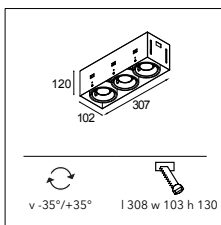

Mini multiple trimless 3x MR16 GE

3X QR-CBC 51 | GU 5.3 | MAX. 50W

INSTALLATION ACCESSORIES

10440730 CONBOX 342X158X130X420

10460730 RECESSED FRAME MINI MULTIPLE TRIMLESS 3X