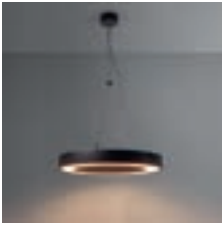

LUMINAIRE OUTPUT & POWER CONSUMPTION

(white struc)

⁽¹⁾ DALI/PUSHDIM

⁽²⁾ 1-10V

2700K	2709lm / ⁽¹⁾ 43W / ⁽²⁾ 44W
3000K	2625lm / ⁽¹⁾ 43W / ⁽²⁾ 44W
4000K	2981lm / ⁽¹⁾ 43W / ⁽²⁾ 44W

Flat moon eclips 650 suspension down LED GI