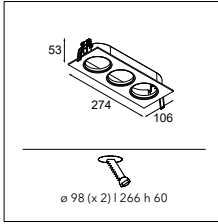

black struc	14052232
donkey grey struc	14052271
white struc	14052209

01 — CEILING

02 — JACK