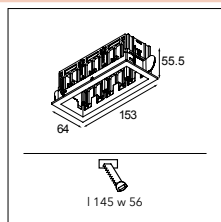

QBINI FRAME 3X

14173009 WHITE STRUC
14173032 BLACK STRUC
14173046 GOLD

12291830 GYPKIT 240X287X145X56
10400230 CONBOX 257X222X147