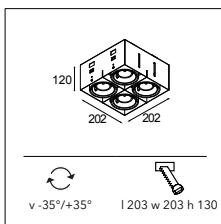

Mini multiple trimless 4x MR16 GE

4X QR-CBC 51 | GU 5.3 | MAX. 50W

INSTALLATION ACCESSORIES

10440430 CONBOX 237X258X130X315

10460430 RECESSED FRAME MINI MULTIPLE TRIMLESS 4X