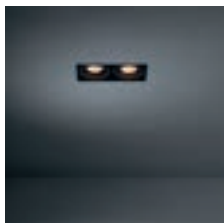

Mini multiple trimless 2x MR16 GE

2X QR-CBC 51 | GU 5.3 | MAX. 50W

INSTALLATION ACCESSORIES

10440230 CONBOX 237X158X130X315

10460230 RECESSED FRAME MINI MULTIPLE TRIMLESS 2X

12V

IP20

GWT
960°

1.01KG

black

10380802

white struc

10380809