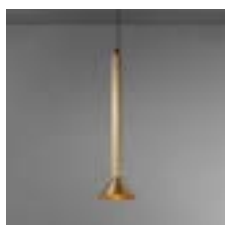

Extruded 600mm LED warm dim GE

1X LED ARRAY INCL. 6W

! SUSPENSION KIT NOT INCLUDED

DRIVER > SEE PRODUCT PAGE ON WEBSITE

CONNECTED > SEE GOODIES

INSTALLATION ACCESSORIES > SEE BELOW