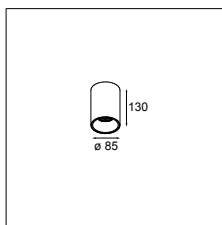

LUMINAIRE OUTPUT & POWER CONSUMPTION (white struc)

2700K / 25°

346lm / 5.5W

Lotis tubed surface MR16 GE

1X QR-CBC 51 | GU 5.3 | MAX. 50W

black struc - gold	10882932
black struc - white struc	10882937
white struc - black	10882929
white struc - gold	10882989
white struc - white struc	10882909