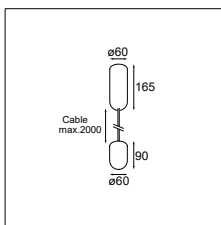

WARM DIM

Placebo up LED warm dim GI

1X LED MODULE INCL. 7.4W

! MUST BE COMBINED WITH GLASS TUBE OR GLASS BALL (NOT INCLUDED);
LUMEN OUTPUT DEPENDS ON CHOICE OF GLASS ACCESSORY
! LONGER SUSPENSION CABLE ON REQUEST

CONNECTED > SEE GOODIES

PLACEBO SHADES > SEE PAGE 211

OPTICAL ACCESSORIES

12623038	PLACEBO GLASS TUBE UP (46MM) WHITE MATT
12623238	PLACEBO GLASS TUBE UP (130MM) WHITE MATT
12625038	PLACEBO GLASS BALL UP (Ø90MM) WHITE MATT
12625238	PLACEBO GLASS BALL UP (Ø155MM) WHITE MATT