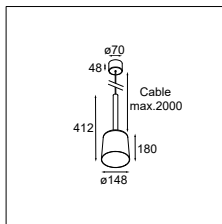

TULIP BLOOM (POWERFEED SURFACE)

TULIP BLOOM (POWERFEED RECESSED)

TULIP BLOOM - WHITE STRUC/GOLD

TULIP BLOOM - BLACK STRUC/GOLD

Tulip bloom (power feed surface) E27

LAMP EXCL. E27 MAX. 35W

CONNECTED > SEE GOODIES