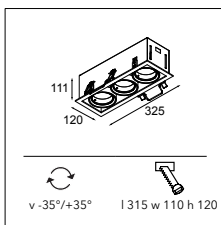

12556102 SMART KUP FRONTRING 40° BLACK

12556109 SMART KUP FRONTRING 40° WHITE STRUC

12556202 SMART KUP FRONTRING 15° BLACK

12556209 SMART KUP FRONTRING 15° WHITE STRUC

Mini multiple for Smart rings 3x LED GE