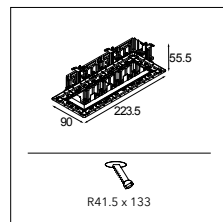

QBINI TRIMLESS FRAME 4X

14180309 WHITE
14180332 BLACK

12292330 GYPKIT 345X287 · R41.5X133
10400330 CONBOX 257X327X147