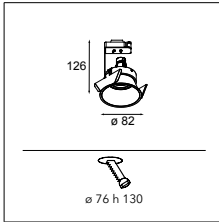

Lotis 82 concrete MR16 GE

12V

IP20

GWT
960°

0.15KG

1X QR-CBC 51 | GX5.3 | MAX. 50W

black	12560002
white struc	12560009