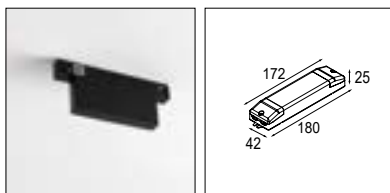

CASAMBI DIM MODULE (MORE INFO SEE PAGE 635)

- 13470232** CASAMBI TRACK 48V DIM MODULE BLACK STRUC
- 13470209** CASAMBI TRACK 48V DIM MODULE WHITE STRUC
- 13470302** CASAMBI TRACK 48V REMOTE DIM MODULE

CHARLATAN TRACK 100
CHARLATAN TRACK 85
CHARLATAN TRACK 65