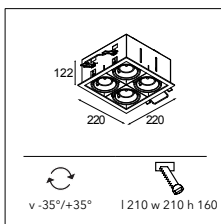

INSTALLATION ACCESSORIES

10400330 CONBOX 257X327X147X321

10420330 GYPKIT 345X287X315X110

alu - black

10370905

white struc

10370909

Mini multiple 4x MR16 GE