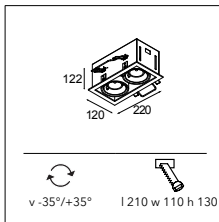

Mini multiple 1x MR16 GE

1X QR-CBC 51 | GU 5.3 | MAX. 50W

INSTALLATION ACCESSORIES

10400130 CONBOX 122X257X147X186

10420130 GYPKIT 255X152X110X110

alu - black	10370705
white struc	10370709

Mini multiple 2x MR16 GE