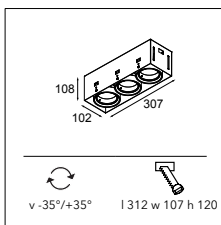

12556102 SMART KUP FRONTRING 40° BLACK

12556109 SMART KUP FRONTRING 40° WHITE STRUC

12556202 SMART KUP FRONTRING 15° BLACK

12556209 SMART KUP FRONTRING 15° WHITE STRUC

Mini multiple trimless for Smart rings 3x LED GE