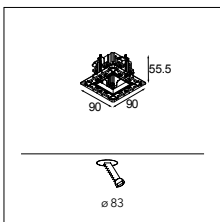

QBINI TRIMLESS FRAME 1X

14180009 WHITE
14180032 BLACK

12292030 GYPKIT 190X190 · Ø83
10889830 CONBOX 192X190X130