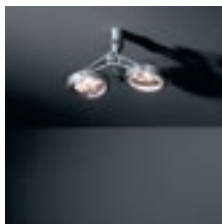

Nomad 2x AR111 GE

2X QR-LP 111 | G53 | MAX. 50W

! BASE FLANGE OPTIONAL
! CAN BE COMBINED WITH M-LED 111

M-LED > SEE BELOW

INSTALLATION ACCESSORIES

10203005 BASE FLANGE Ø90 H3 - ALU

10203009 BASE FLANGE Ø90 H3 - WHITE STRUC

10203032 BASE FLANGE Ø90 H3 - BLACK STRUC

10204005 BASE FLANGE TUBE Ø90 H20 - ALU

10204009 BASE FLANGE TUBE Ø90 H20 - WHITE STRUC

10204032 BASE FLANGE TUBE Ø90 H20 - BLACK STRUC