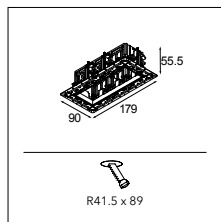

QBINI TRIMLESS FRAME 3X

14180209 WHITE
14180232 BLACK

12292230 GYPKIT 240X287 · R41.5X89
10400230 CONBOX 257X222X147