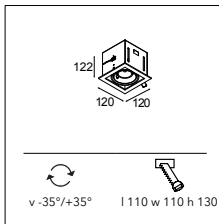

Mini multiple 1x MR16 GE

1X QR-CBC 51 | GU 5.3 | MAX. 50W

INSTALLATION ACCESSORIES

10400130 CONBOX 122X257X147X186

10420130 GYPKIT 255X152X110X110