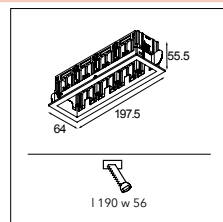

QBINI FRAME 4X

14174009 WHITE STRUC
14174032 BLACK STRUC
14174046 GOLD

12291930 GYPKIT 345X287X190X56
10400330 CONBOX 257X327X147