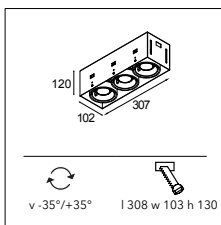

230V

IP20

GWT 960°

1.10KG

RESISTIVE DIMMABLE

black	10381602
white struc	10381609

Mini multiple trimless 3x GU10

3X QPAR 16 | GU10 | MAX. 50W