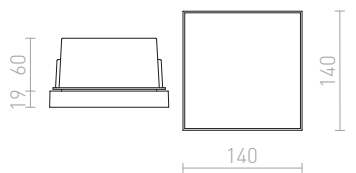

DEJAVU SQ 14 UPOTETTU

230 V LED 6 W 3000 K 270 lm Ra 80 IP65

R12531 musta

€ 78