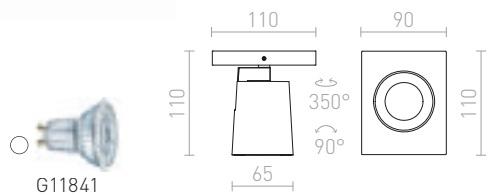

KENNY I PINTA-ASENNETTAVA

230 V GU10 35 W

R12912 valkoinen/musta € 58

R12913 harjattu alumiini/musta € 58

R12914 musta/kultainen € 58