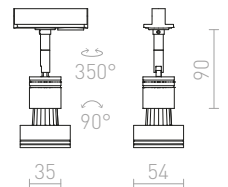

PURINA

Kohdevalo 1-vaihekiskolle, saatavana kolmessa eri värissä. Mukaan tulee dekoratiivinen pyöreä suoja GU10-valonlähteille 51 mm heijastimella. ES111 valonlähdettä voi myös käyttää.

PURINA 1-VAIHEKISKOLLE

230 V GU10 50 W

R12320 valkoinen

€ 48

R12321 hopeanharmaa

€ 48

R12322 musta

€ 48

TRICA

Järjestelmälampainen GU10-kannalla. Valonlähde voi olla joko 111 mm tai 51 mm, mitat ilman valonlähdettä.

TRICA 1-VAIHEKISKOLLE

230 V GU10 50 W

R12977 valkoinen

€ 35

R12978 musta

€ 35