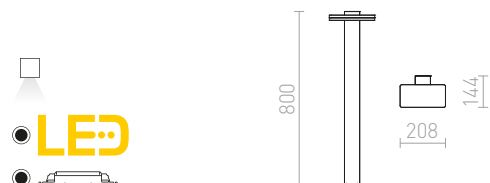

RINA BOLLARD

230 V LED 12 W 3000 K 1000 lm Ra 80 IP44

R12515 tummanharmaa

€ 229