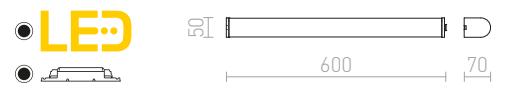

Kostean tilan pitkänomainen LED-valaisin.

CORAZON 60

230 V LED 15 W 3000 K 1200 lm Ra 80 IP44

R12901 kromi**€ 78**

IP44

CORAZON 90

230 V LED 20 W 3000 K 1600 lm Ra 80 IP44

R12902 kromi**€ 120**