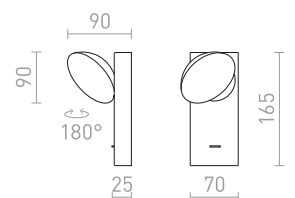

ELISEO SEINÄ

230 V LED 5 W 3000 K 320 lm Ra 80

R13914 valkoinen

€ 88

NEW

R13915 musta

€ 88

NEW

LED