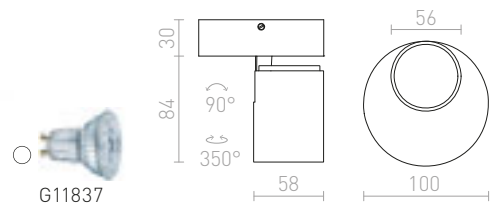

Valkolakattu metallinen kohdevalo kivihiili-yksityiskohdilla.

DUGME I

230 V GU10 35 W

R12076 valkoinen/tummanharmaa

€ 58

DUGME II

230 V GU10 2x35 W

R12077 valkoinen/tummanharmaa