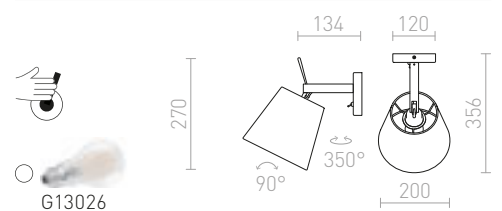

JERSEY

Elegantti seinävalaisin kallistuvalla teksturoidulla tekstiilivarjostimella.

JERSEY SEINÄ

230 V E27 42 W

R11976 valkoinen/kromi

€ 178

MADISON

Seinävalaisin taittuvalla varrella, tekstiilivarjostimella.