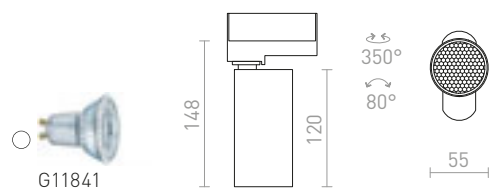

FORZA 3-VAIHEKISKOLLE

230 V LED GU10 10 W

R13352 valkoinen

€ 88

R13353 musta

€ 88