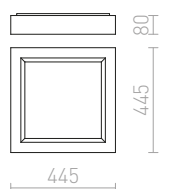

ATIKA

Kipsinen kattovalaisin satinoidulla lasilla, kolmelle energiansäästölampulle E27-kannalla. Voidaan maalata tavallisella seinämaalilla.

ATIKA KATTO

230 V E27 3x28 W

R12492 kipsi

€ 138 %