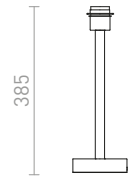

NYC

Lattiavalaisin-jalusta varjostimille, joissa on E27-pidin. Sopivat varjostimet: CONNY 25/30, CONNY 35/30, JAKARANDA, RON 40/25, TEMPO 30/19.

NYC TRIPOD LATTIA JALUSTA

230 V E27 42 W

R11992 kromi

€ 120