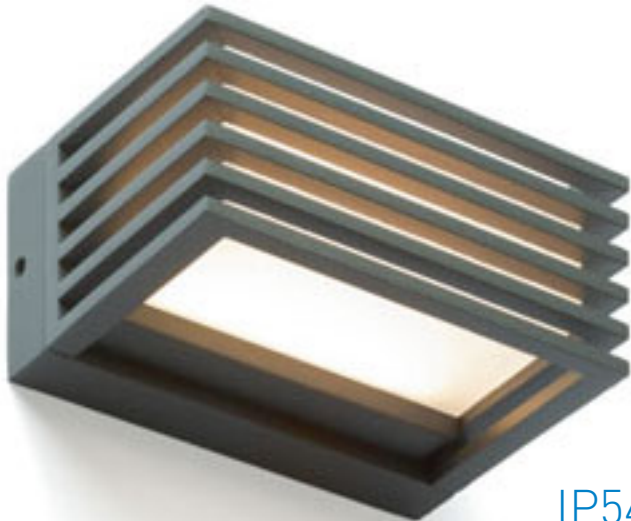

IP54

IP54

IP54

CLAIRE

LED-ulkoseinävalaisin lakatusta paineasetusta alumiinista.

CLAIRE RC SEINÄ

230 V LED 6 W 3000 K 143 lm Ra 80 IP54

R13563 tummanharmaa/valkoinen akryyli € 120

CLAIRE 14 SEINÄ

230 V LED 6 W 3000 K 240 lm Ra 80 IP54

R13564 tummanharmaa/valkoinen akryyli € 120

CLAIRE 21 SEINÄ

230 V LED 9 W 3000 K 384 lm Ra 80 IP54

R13565 tummanharmaa/valkoinen akryyli € 150