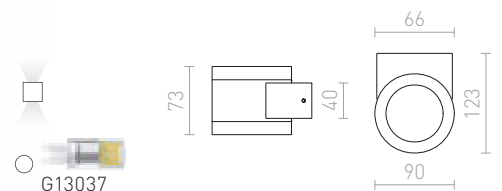

IP54

MOIRE II
230 V G9 25 W IP54

R10132 alumiini

€ 68 %