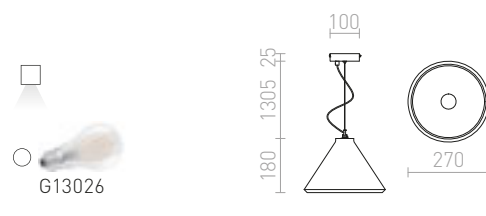

HEIDI

Kartiomuotoinen riippuvalaisin betonista, jossa puinen yläosa. Musta kaapeli ja E27-pidin.

HEIDI RIIPPUVALAISIN

230 V E27 28 W

R12380 betoni/puu

€ 88

ILUSIA

Riippuvalaisin, jossa on langallinen varjostin ja tekstiilikaapeli käytettäväksi sopivan E27-valonlähteen kanssa.