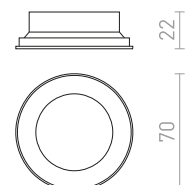

DARIO KORISTEELLINEN VARJOSTIN

R13876 valkoinen € 9.80 NEW

R13877 musta € 9.80 NEW