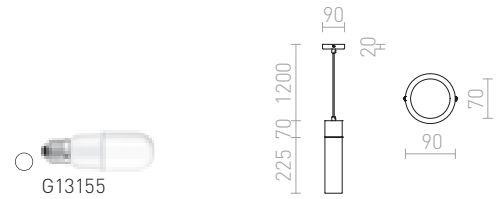

€ 138

EIGHT

Riippuvalaisin opaailasikuvulla ja kromiysityiskohdilla.

EIGHT RIIPPUVALAISIN

230 V E27 28 W

R10493 opaailasi/kromi

€ 138

TOMBA