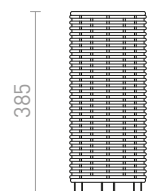

FLORINA 38/15 PÖYTÄVALAISIN

230 V E27 11 W

R13449 luonnonmateriaali

€ 98