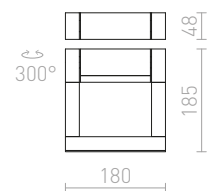

TWIST

Alumiininen ulkoseinävalaisin, jossa on sisäänrakennettu LED-valonlähde, jota voidaan kääntää YLÖS- tai ALAS-valaistusta varten.

TWIST SEINÄ

230 V LED 12 W 3000 K 980 lm Ra 80 IP65

R13615 valkoinen

€ 120