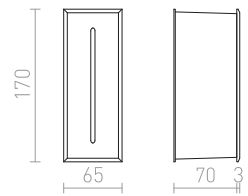

SEGNO UPOTETTU

230 V LED 3 W 3000 K Ra 80 IP54

R13566 valkoinen

€ 98

R13567 tummanharmaa

€ 98

↑ 70

172x62

LED

IP54