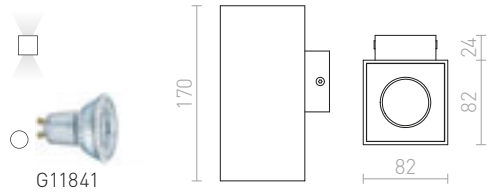

Kulmikas metallinen kaksisuuntainen seinävalaisin. Vaatii kahta GU10-valonlähdettä.

AGATE II SEINÄ

230 V GU10 2x35 W

R12677 matta valkoinen

€ 68

R12678 harjattu alumiini

€ 58

IP54