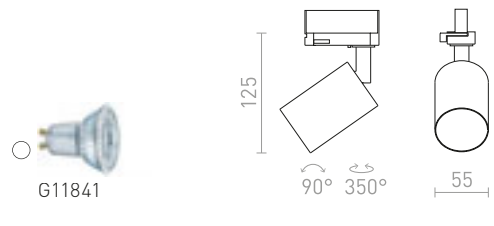

DUDE

Sylinterimäinen valonheitin, jossa on GU10-kannalla, LED-valonlähteille ja sovitin 3-vaihekiskolle

DUDE 3-VAIHEKISKOLLE

230 V LED GU10 9 W

R13928 valkoinen

€ 68 NEW

R13929 musta

€ 68 NEW

FORZA

Lieriönmuotoinen kohdevalaisin GU10-kannalla, 3-vaihekiskolle.

FORZA 3-VAIHEKISKOLLE

230 V LED GU10 10 W

R13352 valkoinen

€ 88

R13353 musta

€ 88