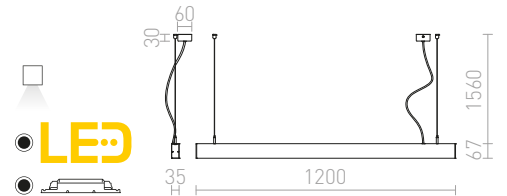

PESANTE 75 RIIPPUVALAISIN

230 V LED 40 W 3000 K 4200 lm Ra 80

R12720 anodisoitu alumiini € 278

R12721 musta € 320

INDIGO

Suoraviivainen LED-riippuvalaisin, säädettävä korkeus. Soveltuu pöytien ja baaritiskien yläpuolelle.