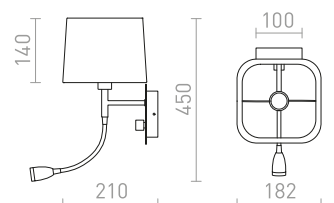

PERTH SEINÄ LED

230 V E14 LED 15 W + 3 W $\angle 30^\circ$ 3000 K 150 lm Ra 80

R13661 beige/valkoinen/kromi € 178

R13662 musta/musta/kromi € 178