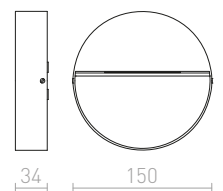

IP54

AMBER

Pyöreä seinävalaisin sisäänrakennetulla LED-valonlähteellä, soveltuu opastevalona. Ei tarvi upottaa seinään.

AMBER SEINÄ

230 V LED 3 W 3000 K 130 lm Ra 80

R12610 harmaa

€ 68

AQILA

Seinäasennettu LED-opastevalo käytäville, rappusiin tai terasseille. Sekä sisä- että ulkokäyttöön ja ei tarvi upottaa seinään. Vain alaspäinvalaisuun.

AQILA SQ SEINÄ

230 V LED 6 W 3000 K 200 lm Ra 80 IP54

R12542 valkoinen

€ 88

R12543 harmaa

€ 88

R12544 tummanharmaa

€ 88

IP54

AQILA RC SEINÄ

230 V LED 6 W 3000 K 200 lm Ra 80 IP54

R12545 valkoinen

€ 88 %

R12547 tummanharmaa

€ 120

IP54

AQILA R SEINÄ

230 V LED 6 W 3000 K 200 lm Ra 80 IP54

R12539 valkoinen

€ 88

R12540 harmaa

€ 78 %

R12541 tummanharmaa

€ 88