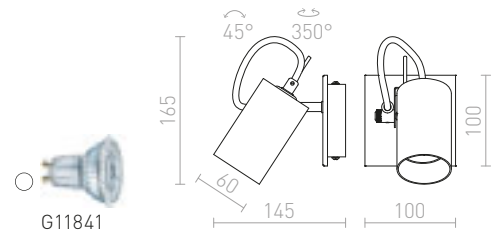

BUGSY

Seinävalaisin peililasivarjostimella ja kromikannalla.

BUGSY I SEINÄ
230 V GU10 50 W

R10521 kromilasi

€ 48 %

ORIT

Ulkovalaisin massiivista alumiinista kallistusominaisuudella. Varustettu LED-valonlähteellä. Kallistuu vain yhdellä akselilla.

ORIT SEINÄ
230 V LED 6 W $\angle 80^\circ$ 3000 K 315 lm Ra 80 IP44

R12033 alumiini

€ 88

IP44