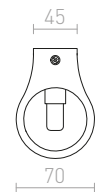

100

45

70

100