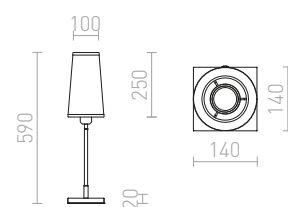

€ 150

R12465 musta/kromi

€ 150

G13026

EDIKA

Pöytävalaisin nikkelistä teleskooppitangolla ja tekstiilivarjostimella, E27-pidin.

EDIKA PÖYTÄVALAISIN

230 V E27 42 W