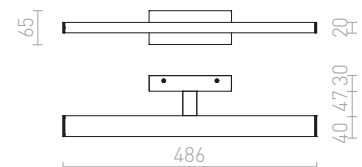

Suoraviivainen LED-valaisin kiinteällä varrella, alaspäin valaisuun. Kostean tilan valaisin.

PANON LONG SEINÄ

230 V LED 12 W 3000 K 900 lm Ra 80 IP44

R12950 kromi

€ 129

IP44

MAREA

Suoraviivainen LED-valaisin joka sopii peilien yläpuolelle ja loistaa alaspäin. Soveltuu kosteisiin tiloihin.