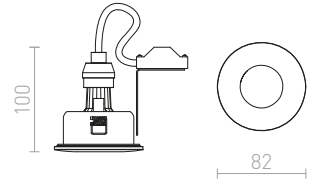

Upotettu pyöreä kylpyhuoneen valaisin valonlähteille GU10-kannalla, asennetaan kipsipintoihin.

EQUA

230 V GU10 35 W IP54

R12746 kromi

€ 17 %

↑ 100
● Ø75

G11841

IP54