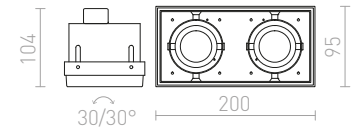

↑ 140
 108x108

G11841

ELECTRA II

230 V GU10 2x50 W

R12053 musta

€ 138

↑ 140
 213x108

G11841