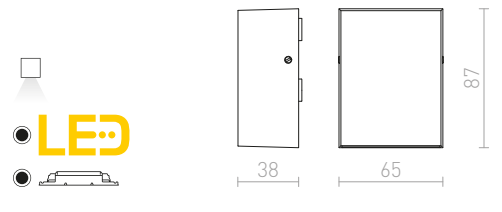

PEKKO SEINÄ

230 V LED 3 W $\angle 67^\circ$ 3000 K 86 lm Ra 80 IP54

R12552 valkoinen

€ 88

R12553 musta

€ 88