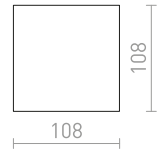

IP65

SENZA

Lieriönmuotoinen LED-ulkovalaisin, jossa on kirkkasinainen pohjalevy ja musta reunus.

SENZA R KATTO

230 V LED 6 W 3000 K 480 lm Ra 80 IP65

R13622 valkoinen/kirkas lasi

€ 98

R13623 tummanharmaa/kirkas lasi

€ 98