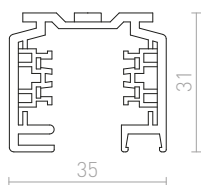

1M 3-VAIHEKISKO

230 V

R12072 valkoinen	€ 98
R12073 musta	€ 98
R12074 hopeanharmaa	€ 98