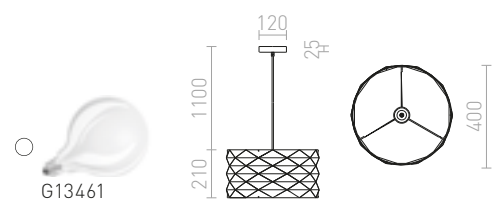

EZRA

Pyöreä muovivarjostin koristeellisella pinnalla. Tuote toimitetaan kokoamattomana.

EZRA 40 RIIPPUVALAISIN

230 V E27 15 W

R13319 valkoinen PVC/harmaa

€ 58 %

AINO

Riippuvalaisin kudotulla harmaalla varjostimella.