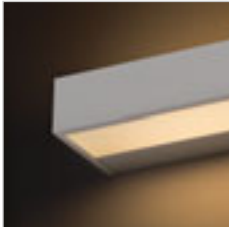

R13935 tummanharmaa

€ 58 **NEW**

PRIO LED

Kaksisuuntainen LED-seinävalaisin alumiinista, saatavilla kahdessa värissä. Valaisin ei sovi hyllynä.

PRIO LED 38 SEINÄ

230 V LED 16 W 3000 K 489 lm Ra 80

R12090 harjattu alumiini