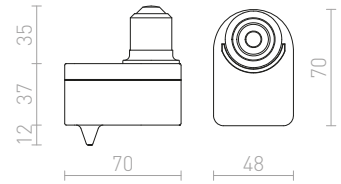

G13846 musta**€ 11.50**

NEW

SENSOR

Adapteri E27-kannalla ja sisäänrakennettu liiketunnistin.

SENSOR E27

230 V E27 60 W $\angle 360^\circ$

G12752

€ 11 %