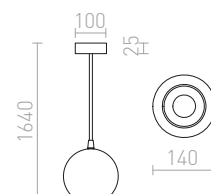

Riippuvalaisin lasisella varjostimella. Saatavilla kahdessa eri värissä.

COPA RIIPPUVALAISIN

230 V E27 28 W

R11823 opaailasi

€ 178

R11824 musta/lasi

€ 178

ASTRAL