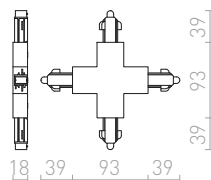

X LIITIN

X-liitin/syöttöpala 1-vaihekiskolle. Maksimi kuormitus 16A.

230 V

R12278 valkoinen	€ 18
R12279 musta	€ 18
R12280 hopeanharmaa	€ 18