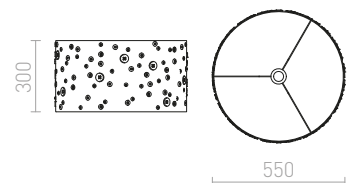

DELI 55/30 VARJOSTIN

max. 28 W

R12391 valkoinen/napit

€ 120 ➔