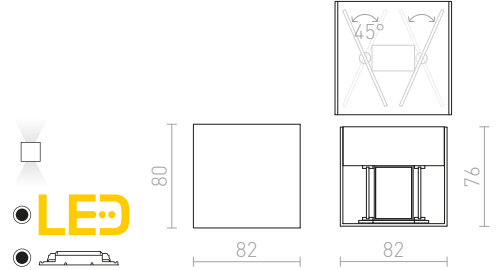

IP54

CARRE

Kulmikas kaksisuuntainen LED-seinävalaisin missä kahdella metalliliuskalla voi säätää valonsädettä.

CARRE SEINÄ

230 V LED 2x3 W 3000 K 200 lm Ra 80 IP54

R12556 valkoinen

€ 98

R12557 tummanharmaa

€ 98

IP54

TITO

Kaksisuuntainen LED-seinävalaisin missä neljällä metalliliuskalla voi säätää valonsädettä.

TITO SQ SEINÄ

230 V LED 6 W 3000 K 500 lm Ra 80 IP54

R12601 harjattu alumiini

€ 78