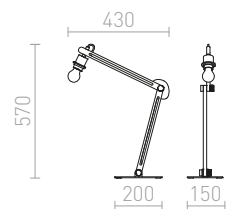

NIZZA PÖYTÄVALAISIN KANTA

230 V E14 28 W

R12947 valkoinen/puu

€ 138 %

G12243