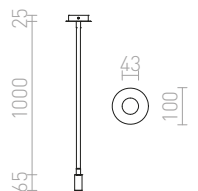

LOYD E27 I

Kattovalaisin hanhenkaulalla silikoonipäällysteellä, sopii hyvin koristeellisella valonlähteellä E27-kannalla.

LOYD E27 I KATTO

230 V E27 28 W

R12933 beigenharmaa

€ 88 %

R12934 musta

€ 98

G13461

LOYD E27 III

Kattovalaisin kolmella hanhenkaulalla silikoonipäällysteellä, sopii hyvin koristeellisella valonlähteellä E27-kannalla.

LOYD E27 III KATTO

230 V E27 3x28 W

R12935 musta

€ 215

G12246