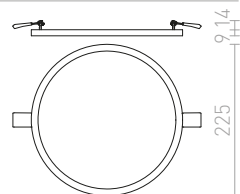

HUE R 22 UPOTETTU

230 V LED 24 W 3000 K 2160 lm Ra 80

R12770	valkoinen	€ 68	
R12771	musta kromi	€ 48	%
R12772	kromi	€ 48	%
R12773	matta nikkeli	€ 48	%
R12774	pyökkijäljitelmä	€ 68	→
R13402	tumma pähkinäpuu-jäljitelmä	€ 58	%

↑ 60

● Ø205

● LED