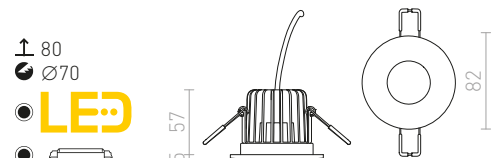

WATERBOY R

230 V LED 10 W $\angle 40^\circ$ 3000 K 550 lm Ra 80 IP65

R11725 matta valkoinen € 78

R11726 matta nikkeli € 78

R11727 kromi € 78

R11740 matta musta € 78