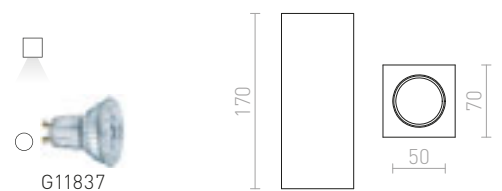

JACK SQ S 17 KATTO

230 V GU10 15 W

R12751 kipsi

€ 38 %