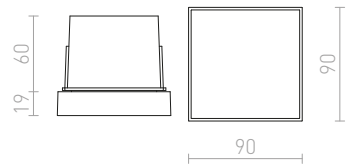

DEJAVU SQ 9 UPOTETTU

230 V LED 3,5 W 3000 K 120 lm Ra 80 IP65

R12530 musta

€ 68