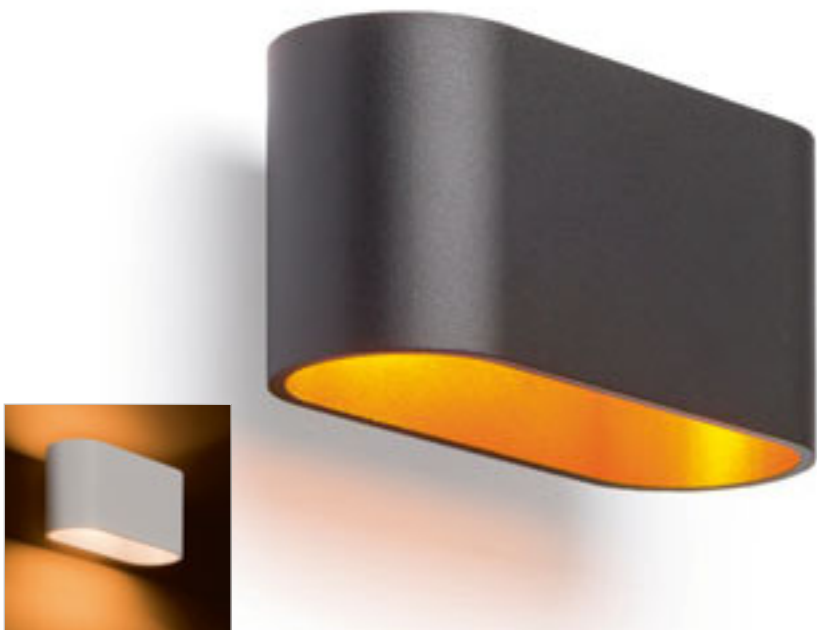

MARIO

Pitkulainen kaksisuuntainen metallinen seinävalaisin G9-kannalla.

MARIO

230 V G9 33 W

R12743 matta valkoinen

€ 58

R12744 matta musta/kultainen

€ 68

ROZA

Kaksisuuntainen LED-seinävalaisin pyöristetyillä kulmilla.

ROZA SEINÄ

230 V LED 6 W 3000 K 315 lm Ra80

R12575 valkoinen

€ 58

NAXOS

Kaksisuuntainen kaareva LED-seinävalaisin.

NAXOS SEINÄ

230 V LED 6 W 3000 K 780 lm Ra80

R12590 valkoinen

€ 120 %

R12591 harjattu metalli

€ 120 %