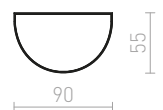

MIDZACK SEINÄ

230 V LED 2x3 W 3000 K 480 lm Ra 80 IP54

R12585 valkoinen

€ 88

R12586 musta

€ 88