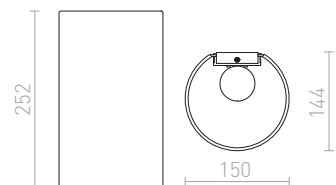

RON W 15/25 SEINÄ

230 V E27 28 W

	R11368 Polycotton musta/kuparifolio	€ 150
	R11464 Polycotton musta/kultafolio	€ 150
	R11492 Polycotton valkoinen/valkoinen PVC	€ 120
	R11509 Sintsi aprikoosi/valkoinen PVC	€ 120
	R11519 Sintsi oranssi/valkoinen PVC	€ 120
	R11548 Sintsi minttu/hopeafolio	€ 129
	R11557 Sintsi vaaleanharmaa/valkoinen PVC	€ 120
	R11567 Sintsi lime/valkoinen PVC	€ 120
	R11575 Monacon petroolinsininen/hopea PVC	€ 129
	R11586 Monacon kyyhkynharmaa/hopea PVC	€ 129