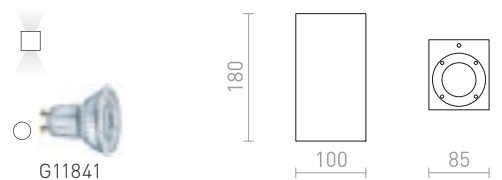

KANE II SEINÄ

230 V LED GU10 2x5 W IP65

R13794 betoni/Tumma graniitti

€ 120 **NEW**