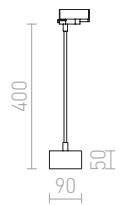

PIXIE

Suunnattava valaisin alumiinista 3-vaihekiskoadapterilla. Varustettu GX53-pitimellä, energiansäästölampulle.

PIXIE TAIPUVA VARSII 3-VAIHEKISKOLLE

230 V LED GX53 7 W

R10641 hopeanharmaa/kromi

€ 158 →

R11768 valkoinen

€ 178

R11769 musta

€ 178

PIXIE 3-VAIHEKISKOLLE

230 V LED GX53 7 W

R10640 hopeanharmaa/kromi

€ 178

R10644 valkoinen/kromi

€ 178

R10645 musta/kromi

€ 178