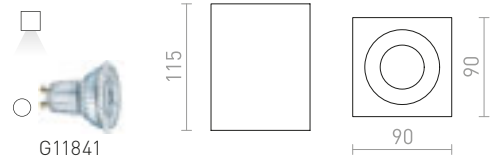

85

IP65

KIM

Kulmikas kattovalaisin GU10-pitimellä LED-valonlähteille, sopeutuu kosteisiin tiloihin.

KIM KATTO

230 V GU10 35 W IP65

R13608 valkoinen

€ 58