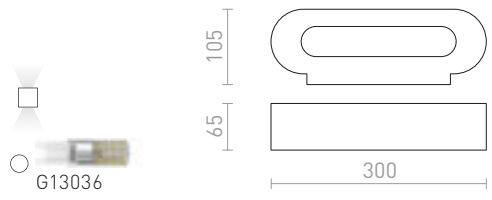

COWLEY

Kaksisuuntainen kipsinen seinävalaisin. Alapuolella satinoitu suojalasi. Voidaan maalata tavallisella seinämaalilla.

COWLEY SEINÄVALAISIN

230 V G9 2x28 W

R13435 kipsi

€ 98