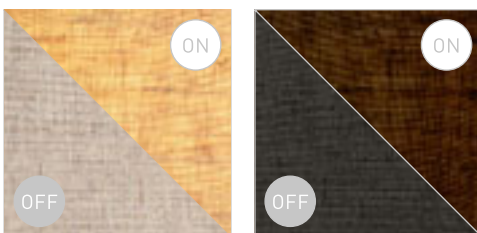

VERSINA VARJOSTIMELLA

230 V E27 LED 28 W + 3 W $\angle 25^\circ$ 3000 K 180 lm Ra 80

R12955 valkoinen/kromi

€ 138

LED

PERTH

Seinävalaisin, kulmikas tekstiilivarjostin ja hanhenkaulassa LED-kohdevalo. Kahta valonlähdettä voidaan kytkeä päälle ja pois päältä erikseen kiertokatkaisijalla lampun kulmikkaalla kannalla.