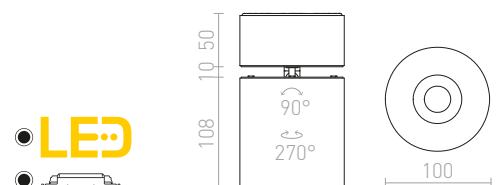

€ 120

R12840 musta

€ 120

R12841 kromi

€ 98

KELLY LED

Himmennettävä LED-kattovalaisin kiinteällä valonlähteellä ja TRIAC himmennys.

KELLY LED HIMM KATTO