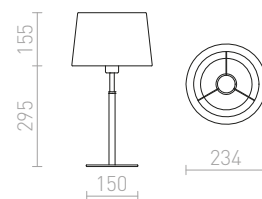

BROADWAY PÖYTÄVALAISIN

230 V E27 42 W

R11986 valkoinen/kromi

€ 178

G13026