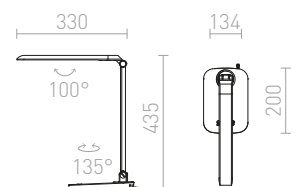

IBIS PÖYTÄVALAISIN

230 V LED 8 W 3000 K 532 lm Ra 81

R10608 musta

€ 138