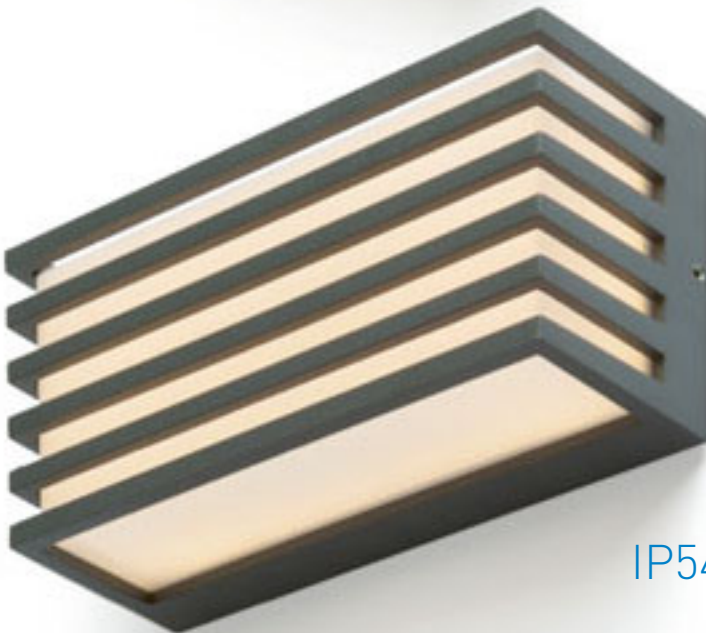

IP54

IP54

IP54

CLAIRE

LED-ulkoseinävalaisin lakatusta paineasetusta alumiinista.

CLAIRE RC SEINÄ

230 V LED 6 W 3000 K 143 lm Ra 80 IP54

R13563 tummanharmaa/valkoinen akryyli € 120

CLAIRE 14 SEINÄ

230 V LED 6 W 3000 K 240 lm Ra 80 IP54

R13564 tummanharmaa/valkoinen akryyli € 120

CLAIRE 21 SEINÄ

230 V LED 9 W 3000 K 384 lm Ra 80 IP54

R13565 tummanharmaa/valkoinen akryyli € 150