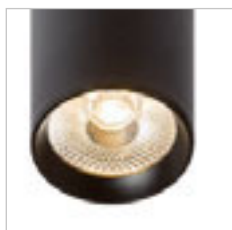

RIGA 38 KATTO

230 V LED 6 W $\angle 38^\circ$ 3000 K 570 lm Ra 80

R12452 kromi

€ 78

R12453 kupari

€ 78

R12454 valkoinen

€ 88

R12455 musta

€ 88