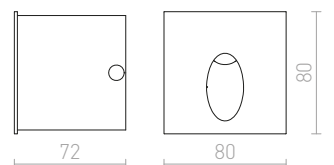

ELICA SQ ULKOILMA

230 V LED 3 W 3000 K 180 lm Ra 80 IP54

R10639 matta nikkeli

€ 35 %

R12529 harjattu alumiini

€ 68 %

$\uparrow$ 70

$\odot$ Ø75