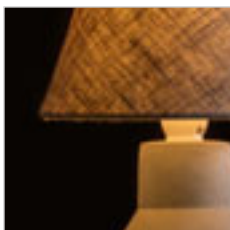

HEIDI

Koristeellinen betonivalaisin tekstiilivarjostimella ja E14-kannalla.

HEIDI PÖYTÄVALAISIN

230 V E14 12 W

R12379 luonnonmateriaali/betoni

€ 48

G12243

118
127

150