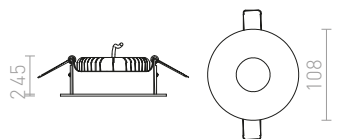

SPRAY 11 UPOTETTU

230 V LED 9 W $\angle 24^\circ$ 3000 K 1250 lm Ra 90

R13302 musta

€ 22

↑ 60

● Ø95

● LED

●