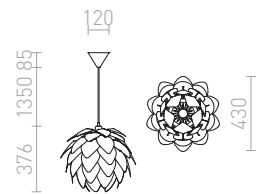

G13026

COCO

Koristeellinen riippuvalaisin, ruusunnupun muotoinen suunnittelu muovista. Tuote toimitetaan kokoamattomana.

COCO RIIPPUVALAISIN

230 V E27 28 W

R12384 valkoinen PVC

€ 238