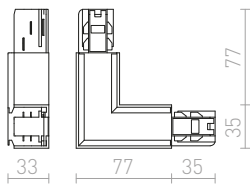

L LIITIN SISÄINEN POLARITEETTI

L-liitin syöttöpälällä EUTRAC 3-vaihekiskoon. Maksimikuormitus 16A.

230 V

R11326 valkoinen	€ 78
R11327 musta	€ 78
R11328 hopeanharmaa	€ 120