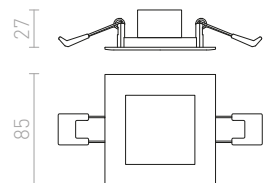

STRUCTURAL

Upotettu LED-valaisin lakatulla raamilla. Mukana liitäntälaite.

STRUCTURAL LED 40x40 UPOTETTU

230V LED 40W 3000K 2918lm Ra80

R12062 valkoinen

€ 198

↑ 60
▣ 395x395

● LED

● himmennys
valinnainen

SLENDER

Erittäin ohut upotettu valaisin tehokkaalla LED-valonlähteellä. Mukana liitäntälaite.

SLENDER SQ 8 UPOTETTU

230V LED 3W 3000K 300lm Ra80

R12186 musta kromi

€ 6.80

R12187 kromi

€ 7

R12188 matta nikkeli

€ 6.50

↑ 50
▣ 65x65

● LED

●

SLENDER SQ 22 UPOTETTU

230V LED 18W 3000K 1800lm Ra80

R12126 musta kromi

€ 17.50

R12127 kromi

€ 16

↑ 30
▣ 210x210

● LED

●