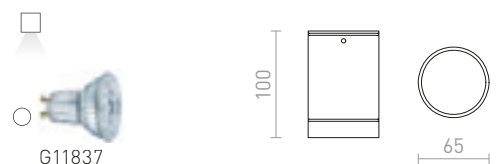

IP65

KIM

Kulmikas kattovalaisin GU10-pitimellä LED-valonlähteille, sopeutuu kosteisiin tiloihin.

KIM KATTO

230 V GU10 35 W IP65

R13608 valkoinen

€ 58

IP54

LOLA

Lieriönmuotoinen IP-luokitettu kattovalaisin, sopii kylpyhuoneisiin.

LOLA 88 KATTO

230 V GU10 15 W IP54

R13538 valkoinen

€ 48

R13539 kromi

€ 48

R13542 musta

€ 48

IP54

SAMMY

Ulkotilan kattovalaisin GU10-pitimellä ja kirkkaslasikuvulla.

SAMMY KATTO

230 V LED GU10 15 W IP54

R13450 valkoinen

€ 58

R13451 harmaa

€ 48

R13452 tummanharmaa

€ 58