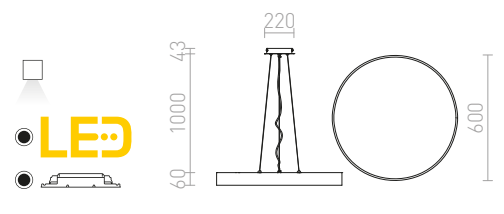

MENSA R 60 RIIPPUVALAISIN

230 V LED 52 W 3000 K 3300 lm Ra 80

R12118 harjattu alumiini

€ 398 %