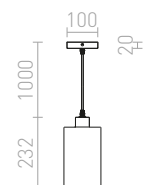

CAMINO RIIPPUVALAISIN

230 V E27 28 W

R13296 terazzo koriste

€ 88

R13297 sementti

€ 88