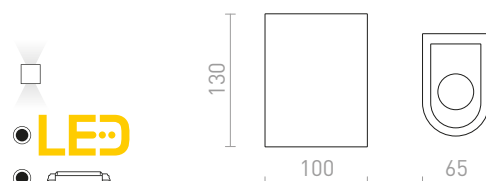

BODIE

Kipsinen kaksisuuntainen LED-seinävalaisin. Pinta voidaan maalata tavallisella seinämaalilla. Toimitetaan sisäänrakennetulla liitännälaitteella.

BODIE SEINÄVALAISIN
230 V LED 2x3 W 3000 K 480 lm Ra 80

R13433 kipsi

€ 120