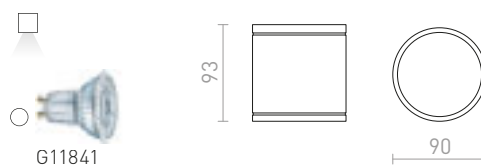

LIZZI KATTO

230 V GU10 35 W IP54

R13505 valkoinen

€ 58

R13506 hopeanharmaa

€ 58

R13507 tummanharmaa

€ 58