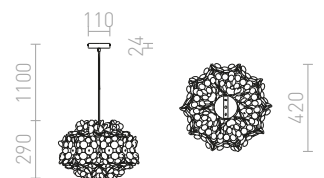

CONFETTI

Leikkisä valaisin kromifoliosta. Tuote toimitetaan kokoamattomana.

CONFETTI RIIPPUVALAISIN

230 V E27 28 W

R13285 kromifolio

€ 98

ZALA

Koristeellinen riippuvalaisin muoviliuskoista. Tuote toimitetaan kokoamattomana.