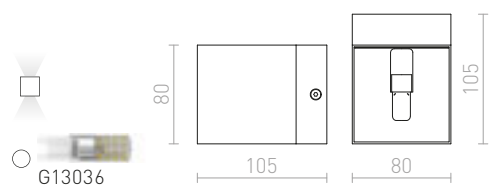

ESSEX SEINÄ

230 V G9 33 W

R12679 matta valkoinen

€ 35

R12680 harjattu alumiini

€ 38