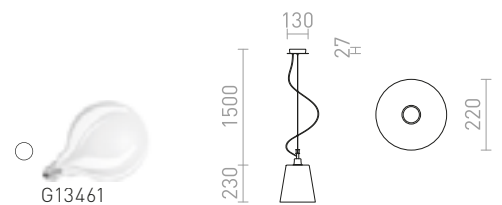

R13827 opaalilasi/kromi

€ 150 NEW

JULIETTA

Koristeellinen riipus, jossa on lieriömäinen opaalinvärinen lasi, musta tekstiilikaapeli ja lakattua metallia.

JULIETTA 16 RIIPPUVALAISIN

230 V E27 20 W

R13752 opaalilasi/musta