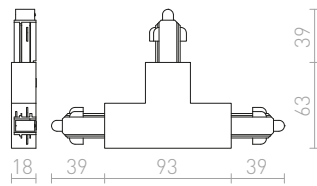

T LIITIN POLARITEETTI OIKEA

T-liitin syöttöpalalla 1-vaihekiskolle. Maksimi kuormitus 16A.

230 V

R12275 valkoinen	€ 13
R12276 musta	€ 13
R12277 hopeanharmaa	€ 13.50