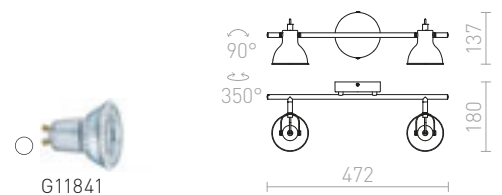

R12508 musta/kultainen

€ 58

ROSITA II SEINÄ

230 V LED GU10 2x9 W

R12509 valkoinen/hopeanharmaa

€ 120 %

R12510 musta/kultainen

€ 129 %