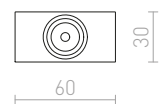

TICO I SEINÄ

230 V LED 3 W 3000 K 190 lm Ra 80

R10178 alumiini

€ 48 %