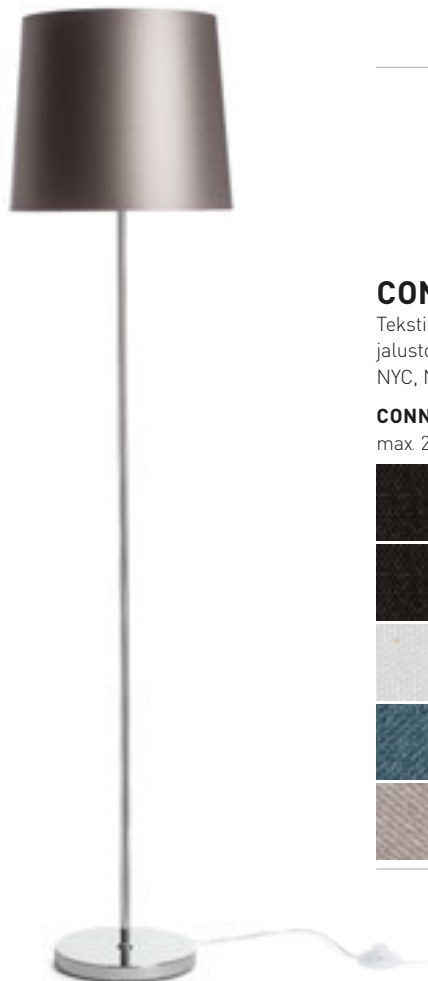

CONN Y 25/30 PÖYTÄVALAISIN VARJOSTIN

max. 23 W

	R11371 Polycotton musta/kuparifolio	€ 138
	R11497 Polycotton valkoinen/valkoinen PVC	€ 78
	R11580 Monacon petroolinsininen/hopea PVC	€ 129
	R11591 Monacon kyyhkynharmaa/hopea PVC	€ 129
	R11597 Polycotton musta/kultafolio	€ 120

CONN Y

Tekstiilivarjostin E27-sovituksella. Soveltuu lattiavalaisinjalustoihin. Sopivat lisälaitteet: ALVIS, AMBITUS, CORTINA, NYC, NYC TRIPOD, WOODY.

CONN Y 35/30 VARJOSTIN

max. 23 W

	R11372 Polycotton musta/kuparifolio	€ 178
	R11469 Polycotton musta/kultafolio	€ 178
	R11498 Polycotton valkoinen/valkoinen PVC	€ 98
	R11581 Monacon petroolinsininen/hopea PVC	€ 178
	R11592 Monacon kyyhkynharmaa/hopea PVC	€ 178