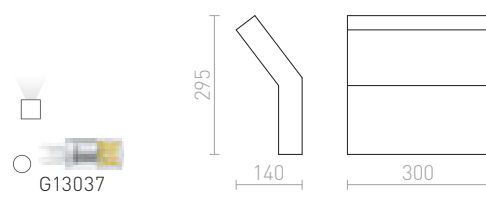

TORO SEINÄ

230 V G9 2x40 W

R10449 kipsi

€ 129