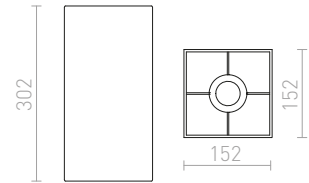

TEMPO 15/30 VARJOSTIN

max 28 W

R11822

Polycotton valkoinen/valkoinen PVC

€ 78