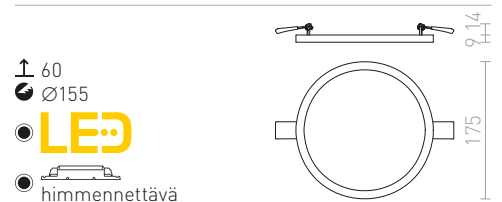

HUE R 17 HIMM UPOTETTU

230 V LED 18 W 3000 K 1620 lm Ra 80

R13053 valkoinen	€ 120
R13054 musta kromi	€ 88
R13055 kromi	€ 98
R13056 matta nikkeli	€ 98
R13441 tumma pähkinäpuu-jäljitelmä	€ 98