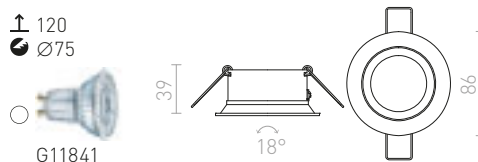

SOBER UPOTETTU

230 V GU10 50 W

R11738 valkoinen

€ 24