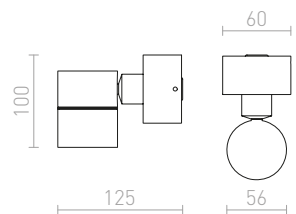

MICO I

230 V GU10 35 W IP54

R10170 alumiini

€ 58

%

G11837