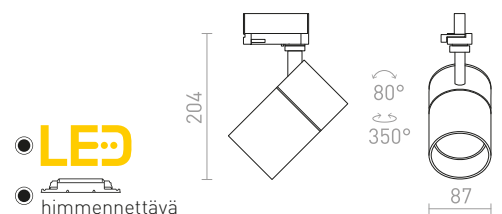

WISH 30 DIMM 3-VAIHEKISKOLLE

230 V LED 30 W $\angle 36^\circ$ 3000 K 4000 K 5000 K
2400 lm Ra 80

R13775 valkoinen

€ 129 NEW

R13776 musta

€ 129 NEW