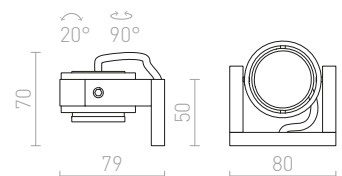

REDO SUUNNATTAVA

230 V GU10 50 W

R10173 alumiini

€ 48 →