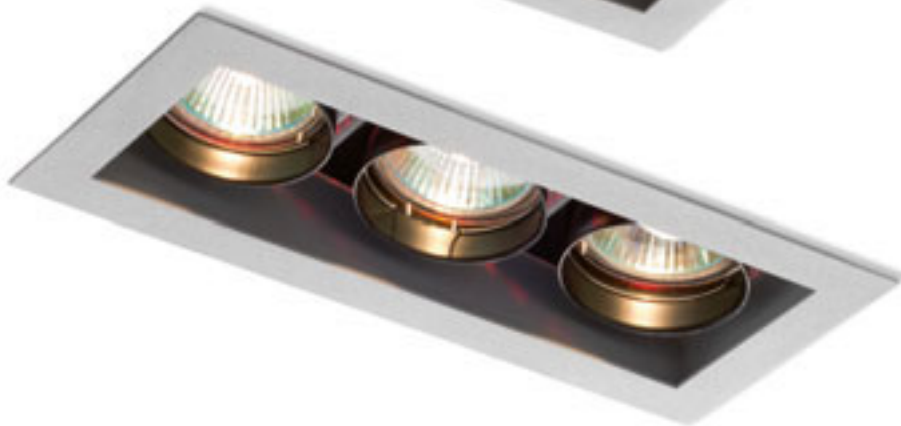

MONE

Valaisimen rakennelma mahdollistaa että valonlähteet voidaan kallistaa yhdellä akselilla. Lakattu alumiinikehys. Vain kipsilevy pintoihin.

MONE I SUUNNATTAVA

12 V GU5,3 50 W

R10204 valkoinen

€ 22 %

R10216 hopeanharmaa

€ 22 %

↑ 140

▣ 83x85

G12233

G13002

MONE II SUUNNATTAVA

12 V GU5,3 2x50 W

R10217 hopeanharmaa

€ 28 %

↑ 140

▣ 145x85

G12233

G13002

MONE III SUUNNATTAVA

12 V GU5,3 3x50 W

R10218 hopeanharmaa

€ 29 %

↑ 140

▣ 215x85

G12233

G13002