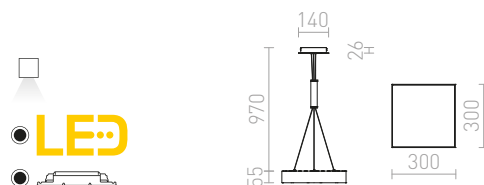

€ 120 %

STRUCTURAL

LED-riippuvalaisin alumiinirungolla. Tyylikäs muotoilu, opaali PMMA valonjakaja ja läpinäkyvä kolmen johdon kaapeli. Loistaa alaspäin.

STRUCTURAL LED 20x20 RIIPPUVALAISIN

230 V LED 12 W 3000 K Ra 80