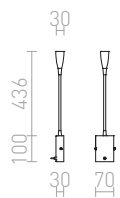

POINT SEINÄ

230 V LED 3 W $\angle 40^\circ$ 3000 K 240 lm Ra 80

R11758 matta nikkeli

€ 68 %