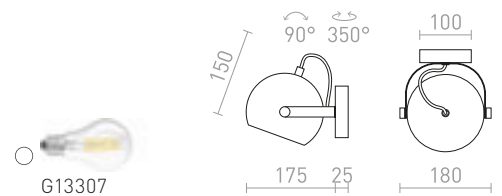

AGNETA PINTA-ASENNETTAVA

230 V E27 40 W

R13893 valkoinen

€ 58 NEW

R13894 musta

€ 58 NEW

R13895 harjattu messinki/musta

€ 78 NEW

R13896 harjattu kupari/musta

€ 78 NEW