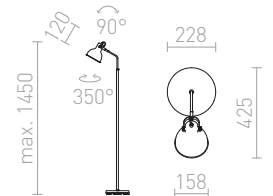

ROSITA LATTIA

230 V E27 12 W

R12513 valkoinen/hopeanharmaa

€ 150 %

R12514 musta/kultainen

€ 178 %

G13014