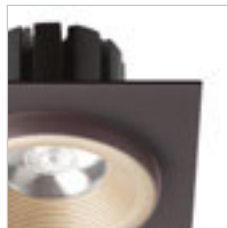

SHARM SQ I UPOTETTU

230 V LED 10 W $\angle 24^\circ$ 3000 K 900 lm Ra 80

R13250 valkoinen/kupari	€ 48
R13251 helmi kulta/ruskea	€ 48
R13252 ruskea/helmi kulta	€ 48
R13253 musta/kupari/kupari	€ 58
R13254 musta/musta/kupari	€ 48

WEB
CONFIGURATOR