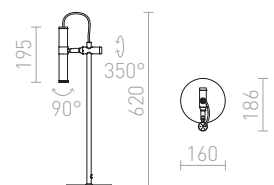

VIPER TL

230 V LED 3 W $\angle 60^\circ$ 3000 K 100 lm Ra 80

R12462 musta/kromi

€ 178