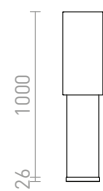

LARGO

Tekstiilinen lattiavalaisin krominvärisellä kannalla.

LARGO LATTIA

230 V E27 20 W

R13395 valkoinen/kromi

€ 88