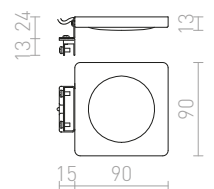

LEVIA

Pitkänomainen LED-seinävalaisin, sopii kosteisiin tiloihin. Voi kiinnittää kaappiin tai hyllyyn kiinnittimellä R12581.

LEVIA 60 SEINÄ

230 V LED 12 W $\angle 120^\circ$ 3000 K 900 lm Ra 80 IP44

R12401 alumiini