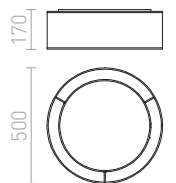

OTIS 50 KATTO

230 V E27 3x28 W

R12490 valkoinen/valkoinen

€ 335