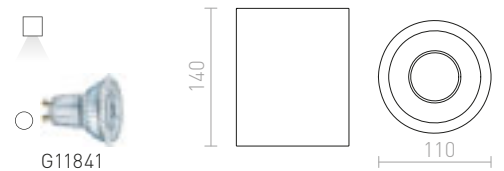

GINA KATTO

230 V LED GU10 15 W

R11680 kipsi

€ 78