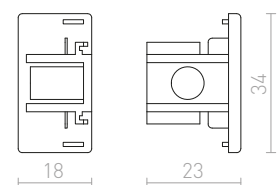

PÄÄTYKAPPALE

Päätypala 1-vaihekiskolle.

R12290 valkoinen	€ 1.35
R12291 musta	€ 1.35
R12292 hopeanharmaa	€ 1.35