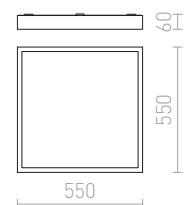

STRUCTURAL LED 55x55 PINTA-ASENNETTAVA

230 V LED 48 W 3000 K Ra 80

R13711 valkoinen

€ 220

R13712 harjattu alumiini

€ 238