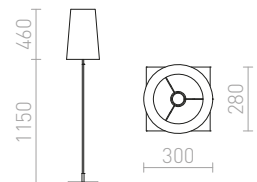

LULU LATTIA

230 V E27 28 W

R12466 valkoinen/musta/kromi

€ 258

R12467 musta/kromi

€ 258

G13029