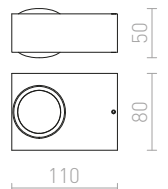

KORSO II SEINÄ

230 V LED 2x3 W $\angle 120^\circ$ 3000 K 780 lm Ra 80 IP54

R12831 harjattu alumiini

€ 78

%

R12832 eloksoitu musta

€ 98

%