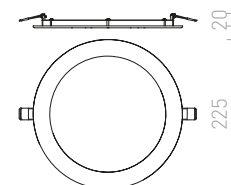

SOCORRO R 225 UPOTETTU

230 V LED 18 W 3000 K 1440 lm Ra 80

R12965 valkoinen

€ 35 →

↑ 60
Ø210

● LED

● himmennys
valinnainen