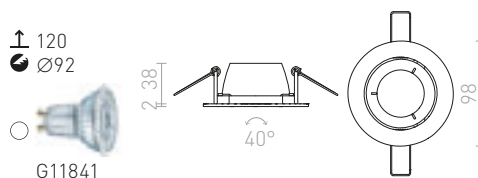

VIP

Pyöreä esiinvedettävä metallinen valaisin, saatavilla valkolakattuna tai mattanikkelisenä.

VIP TAITETTAVA

230 V GU10 50 W

R11746 matta valkoinen

€ 18.50

SOBER

Pyöreä hieman kallistuva valaisin valkolakattu metalli, upotettu valonlähde.