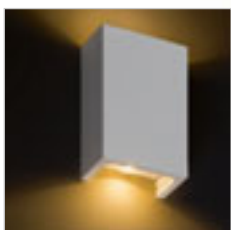

JACK RC LED W SEINÄ

230 V LED 2x3 W 3000 K 300 lm Ra 80

R12036 kipsi

€ 129 →