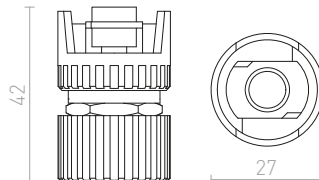

MEKAANINEN ADAPTERI

Mekaaninen adapteri pinta-asennettuun tai upotettuun EUTRAC 3-vaihekiskoon. Maksimikuormitus 10kg.

R11352 valkoinen	€ 25
R11353 musta	€ 25