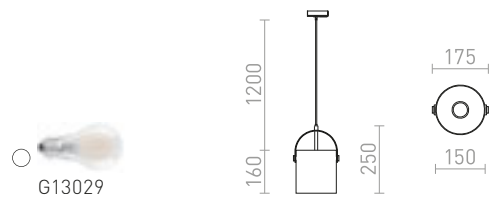

JULIETTA

Koristeellinen riipus 1-vaihekiskolle, jossa on lieriömäinen opaalinvärinen lasi, musta tekstiilikaapeli.

JULIETTA 16 1-VAIHEKISKOLLE

230 V E27 20 W

R13860 opaalilasi/musta

€ 88

NEW

JULIETTA 31 1-VAIHEKISKOLLE

230 V E27 20 W

R13861 opaalilasi/musta

€ 120

NEW