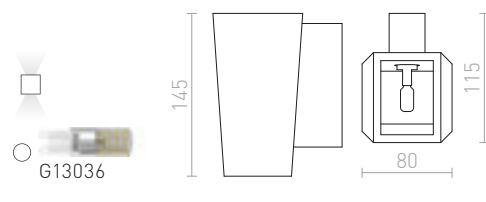

KUBIS SEINÄ

230 V G9 40 W

R10455 kipsi

€ 58