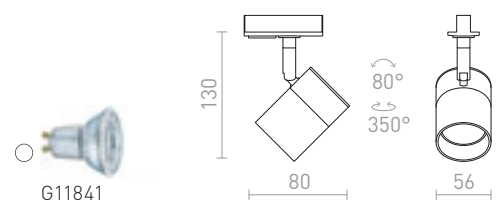

230 V GU10 50 W

R13767 musta/messinki

€ 68

NEW

BEEBA

Kohdevalaisin 1-vaihekiskolle saatavana 2 eri värissä.

BEEBA I 1-VAIHEKISKOLLE

230 V GU10 35 W