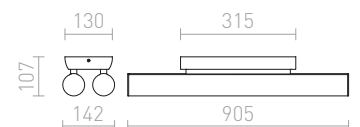

RIVIER KATTO

230 V G5 2x21 W

R10239 kirkas lasi/kromi

€ 215