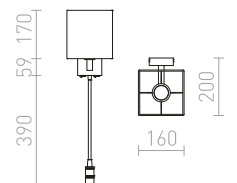

TAINA VARJOSTIMELLA

230 V E27 LED 28 W+3 W $\angle 25^\circ$ 3000 K 180 lm Ra 80

R12956 valkoinen/matta nikkeli

€ 150