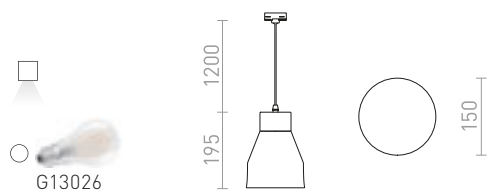

FRUTTI 3-VAIHEKISKOLLE

230 V E27 28 W

R13818 vihreä/keraaminen

€ 78 **NEW**