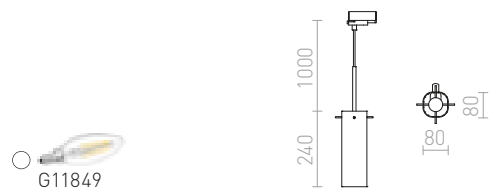

GIFT 3-VAIHEKISKOLLE

230 V E14 42 W

R12096 kirkas lasi

€ 120 **%**