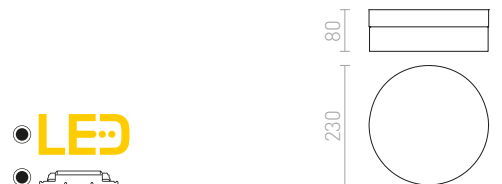

AWE 23 KATTO

230 V LED 14 W 3000 K 580 lm Ra 80 IP44

R12196 matta nikkeli

€ 138

R12201 kromi

€ 138

**AWE 33 KATTO**

230 V LED 21 W 3000 K 948 lm Ra 80 IP44