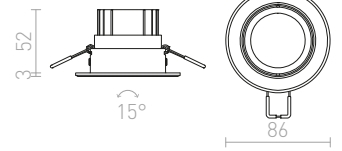

MIRO UPOTETTU

230 V/350 mA LED 3 W 3000 K 270 lm Ra 80

R10420 ruostumaton teräs

€ 25

↑ 60

● Ø70

● LED

●