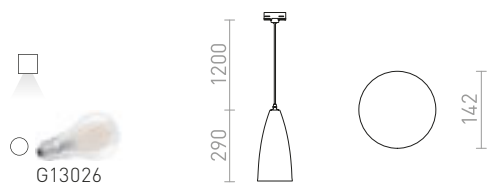

TUTTI 3-VAIHEKISKOLLE

230 V E27 15 W

R13817 oranssi/keraaminen

€ 98 **NEW**