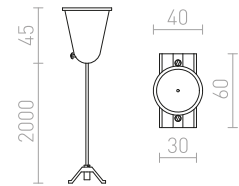

2M VAIJERIKIINNIKE

Riippuvaijeri 1-vaihekiskolle.

R12296 valkoinen	€ 8
R12297 musta	€ 8
R12298 hopeanharmaa	€ 8