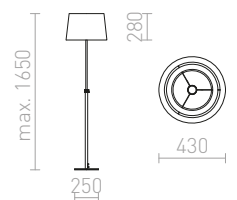

GARDETTE

Lattiavalaisin, kolimjalalla säädettävällä korkeudella. Tekstiilivarjostin ja E27-pidin.

GARDETTE LATTIA

230 V E27 42 W

R12489 musta/alumiini

€ 460

G13029

ESPLANADE

Lattiavalaisin tuplalla tekstiilivarjostimella ja teleskooppitanko säädettävällä korkeudella.

ESPLANADE LATTIA

230 V E27 42 W

R12485 läpinäkyvä musta/valkoinen/kromi

€ 620

G13029