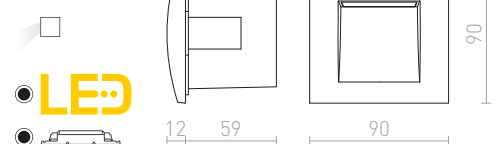

R12533 valkoinen

€ 68

R12534 tummanharmaa

€ 68

↑ 60

▣ 75x72

IP65

IP65