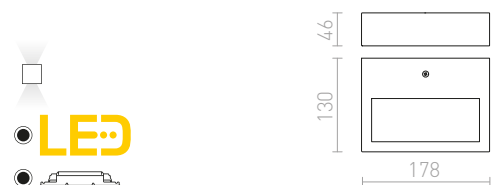

CHLOE SEINÄ

230 V LED 9 W 3000 K 800 lm Ra 80 IP65

R11752 ruostumaton teräs

€ 120 %