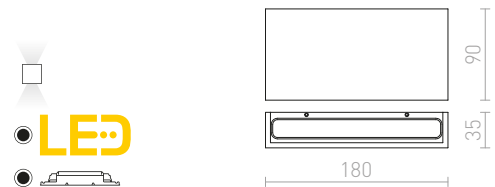

TORINO SEINÄ

230 V LED 2x5 W 3000 K 550 lm Ra 80 IP54

R12573 valkoinen

€ 150

R12574 musta

€ 150

IP65

SAMPO