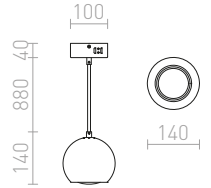

MARGO RIIPPUVALAISIN

230 V LED 7 W 3000 K 700 lm Ra 80

R10578 kromi

€ 78 %