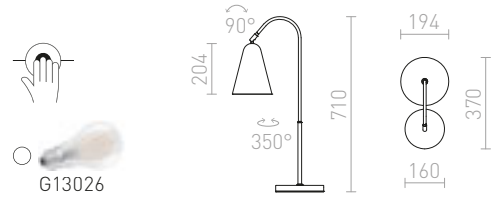

NEW

GARBO

Metallinen pöytävalaisin E27-kannalla.

GARBO PÖYTÄVALAISIN

230 V E27 28 W

R12675 musta/kromi

€ 68

MONTANA