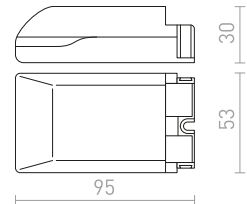

DRIVER LED 9-18W DIMM

500 mA max. 18 W

G13840

€ 35 **NEW**

himmennettävä