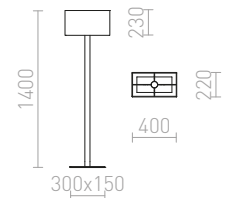

G13026

EDIKA

Lattiavalaisin nikkelistä teleskoopitangolla ja tekstiilivarjostimella, E27-pidin.

EDIKA LATTIA

230 V E27 42 W

R12666 ruskea/matta nikkeli

€ 215 →

G13026