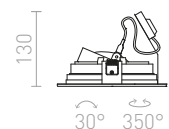

GRANADA R

12 V G53 50 W

R12706 valkoinen

€ 48 %

↑ 160

⊘ 170

G13656

G13002

186