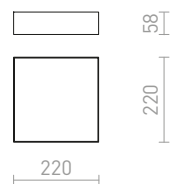

LARISA SQ 30 HIMM KATTO

230 V LED 30 W 3000 K 2400 lm Ra 80

R13267 valkoinen

€ 178 NEW

R13268 musta

€ 178 NEW