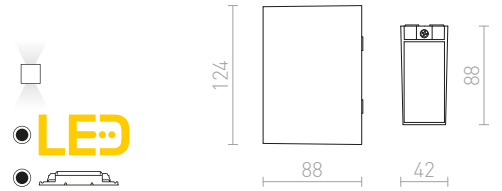

UKKO SEINÄ

230 V LED 2x3 W $\angle 55^\circ$ 3000 K 180 lm Ra 80 IP54

R12555 musta

€ 120