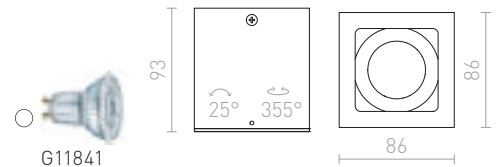

BERIT I

230 V GU10 50 W

R10119 alumiini

€ 58 %