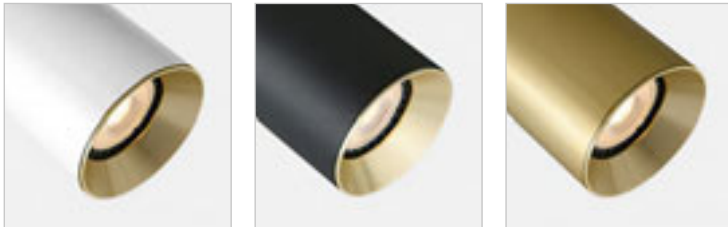

DARIO

Sylinterimäinen valonheitin, jossa on GU10-liitäntä LED-valonlähteille, sekä koristeellinen varjostin harjattua mustaa messinkiä. Erilaisia väryhdistelmiä on saatavana ostamalla lisävarjostimia muissa väreissä. Käytettäväksi 3-vaihekiskoille

DARIO 1-VAIHEKISKOLLE

230 V GU10 9 W

R13870 valkoinen/harjattu messinki	€ 78	NEW
R13871 musta/harjattu messinki	€ 78	NEW
R13872 harjattu messinki	€ 88	NEW

DARIO

DARIO-valaisimen koristeellinen sisäsuoja metallista eri väreissä.

DARIO KORISTEELLINEN VARJOSTIN

R13876 valkoinen	€ 9.80	NEW
R13877 musta	€ 9.80	NEW