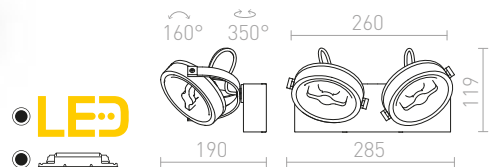

KELLY LED II SEINÄ

230 V LED 2x12 W $\angle 24^\circ$ 3000 K 1200 lm Ra 80

R12334 valkoinen

€ 229

R12335 musta

€ 229