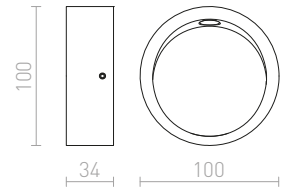

AMBER SEINÄ

230 V LED 3 W 3000 K 130 lm Ra 80

R12610 harmaa

€ 68