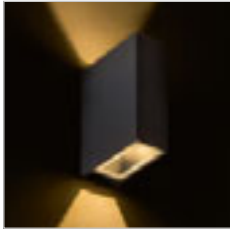

R10356 hopeanharmaa

€ 58 %

LED

120

123

45

92

IP54