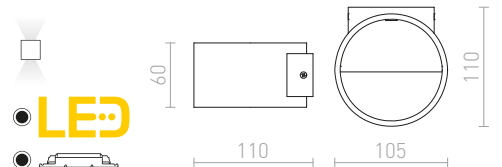

BIARITZ SEINÄ

230 V LED 5 W 3000 K 780 lm Ra 80

R12606 valkoinen

€ 68