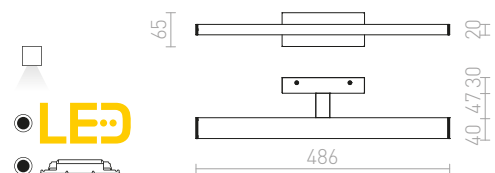

PANON LONG SEINÄ

230 V LED 12 W 3000 K 900 lm Ra 80 IP44

R12950 kromi

€ 129