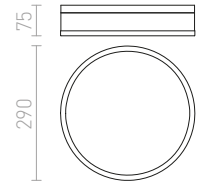

IP44

CIRA

Pyöreä LED-kattovalaisin litteällä opaalin värisellä lasilla ja alumiinisella rungolla. Soveltuu kosteisiin tiloihin.

CIRA 29 KATTO

230 V LED 20 W 3000 K 776 lm Ra 80 IP44

R12195 kromi

€ 178 %

IP44

CIRA

Pyöreä LED-kattovalaisin litteällä opaalin värisellä lasilla ja alumiinisella rungolla. Soveltuu kosteisiin tiloihin.

CIRA LED 23 KATTO

230 V LED 12 W 3000 K 900 lm Ra 80 IP44

R13680 opaalilasi/musta

€ 129

R13742 opaalilasi/kromi

€ 150

IP44

CIRA LED 35 KATTO

230 V LED 24 W 3000 K 1700 lm Ra 80 IP44

R13681 opaalilasi/kromi

€ 278

R13754 opaalilasi/musta

€ 258