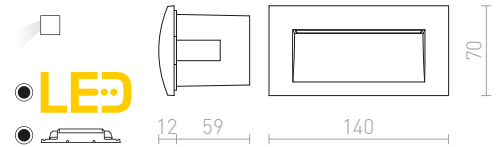

R12537 valkoinen

€ 78

R12538 tummanharmaa

€ 78

↑ 60

▣ 115x50

GORDIQ M UPOTETTU

230 V LED 3 W 3000 K 90 lm Ra 80 IP65