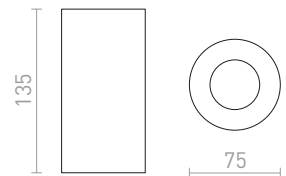

CANTO

Lieriönmuotoinen kattovalaisin johon on mahdollista muuntaa ulkonäköä erillisellä kehyksellä.

CANTO KATTO ILMAN KORISTEKEHYSTÄ

230 V LED GU10 8 W

R13471 valkoinen

€ 48

R13472 musta

€ 48

G11841

CANTO

Koristekehys neljässä eri värissä CANTO-valaisimelle.

CANTO KORISTEKEHYS

R13473 valkoinen

€ 5.80

R13474 kultainen

€ 5.80

R13475 kuparifolio

€ 5.80

R13476 musta

€ 5.80