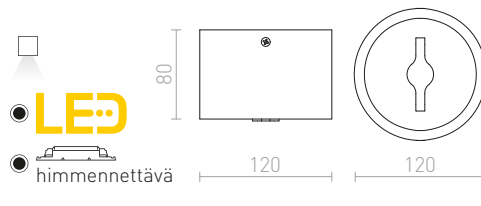

KELLY LED HIMM KATTO

230 V LED 15 W $\angle 45^\circ$ 3000 K 750 lm Ra 80

R12633 valkoinen

€ 129

R12634 musta

€ 129