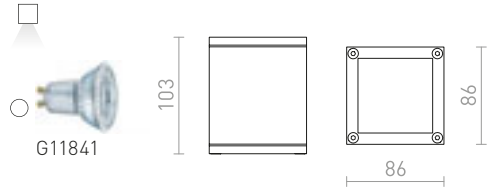

KEIG KATTO

230 V GU10 35 W IP65

R13631 valkoinen

€ 48

R13632 musta

€ 58