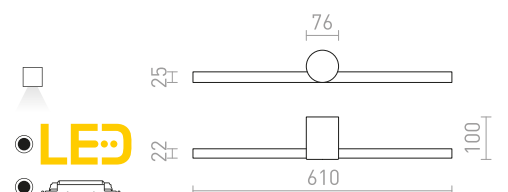

LUISA 60 SEINÄ

230 V LED 12 W 3000 K 1138 lm Ra 80 IP54

R13735 valkoinen

€ 150

R13853 musta

€ 138