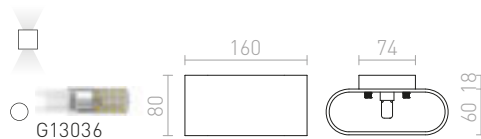

€ 68

ROZA

Kaksisuuntainen LED-seinävalaisin pyöristetyillä kulmilla.

ROZA SEINÄ

230 V LED 6 W 3000 K 315 lm Ra80

R12575 valkoinen

€ 58

NAXOS