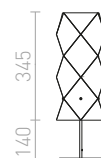

ZUMBA

Pieni pöytävalaisin puupohjalla ja muovivarjostimella. Tuote toimitetaan kokoamattomana.

ZUMBA PÖYTÄVALAISIN

230 V E14 11 W

R13320 valkoinen PVC/puu/kromi

€ 48 %

G11849

PLAZA