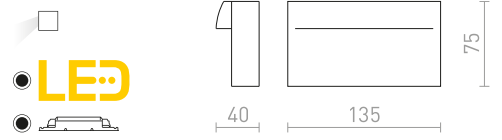

BOBO RC SEINÄ

230 V LED 8 W 3000 K 640 lm Ra 80 IP65

R13934 tummanharmaa

€ 58 **NEW**