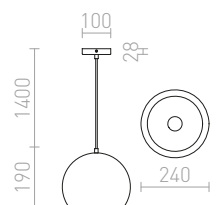

BLONDIE 25 RIIPPUVALAISIN

230 V E27 42 W

R12057 kupari

€ 198