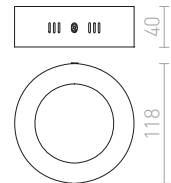

SLENDER SQ 12 PINTA-ASENNETTAVA

230 V LED 6 W 3000 K 540 lm Ra 80

R11284 matta nikkeli

€ 22 %