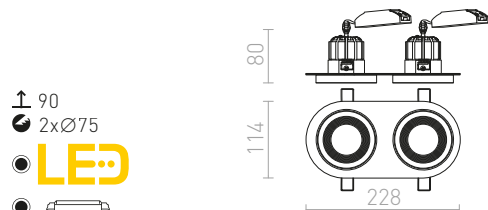

SHARM R II UPOTETTU

230 V LED 2x10 W $\angle 24^\circ$ 3000 K 1800 lm Ra 80

R13240 valkoinen/kupari	€ 98
R13241 helmi kulta/ruskea	€ 98
R13242 ruskea/helmi kulta	€ 98
R13243 musta/kupari/kupari	€ 98
R13244 musta/musta/kupari	€ 98