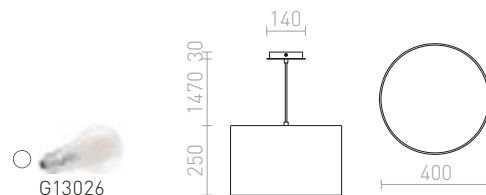

LALO 40 RIIPPUVALAISIN

230 V E27 3x42 W

R10605 kermanvaalea/matta nikkeli

€ 238