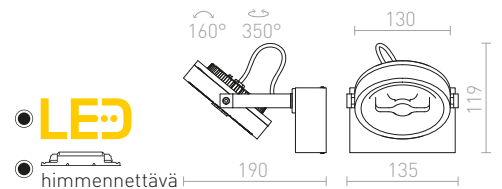

KELLY LED I HIMM SEINÄ

230 V LED 12 W $\angle 24^\circ$ 3000 K 600 lm Ra 80

R13104 valkoinen

€ 138

R13105 musta

€ 138

KELLY LED II HIMM SEINÄ

230 V LED 2x12 W $\angle 24^\circ$ 3000 K 1200 lm Ra 80