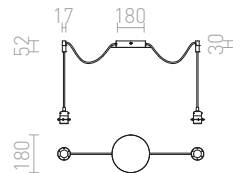

KOMBIX 2 RIPUSTUSSETIT

230 V E27 2x28 W

KOMBIX 3 RIPUSTUSSETIT

230 V E27 3x28 W