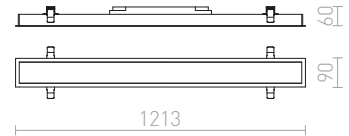

PESANTE 90 UPOTETTU

230 V LED 40 W 3000 K 4200 lm Ra 80

R12722 valkoinen

€ 220

↑ 80

▣ 1200x76

● LED