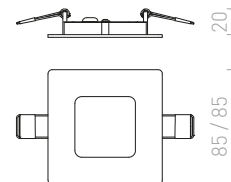

SOCORRO SQ 85 UPOTETTU

230 V LED 3 W 3000 K 240 lm Ra 80

R12967 valkoinen

€ 11 →

↑ 60
75x75

● LED