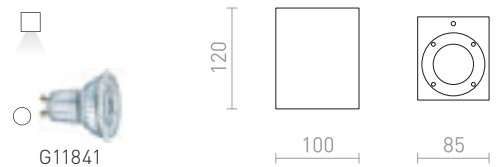

KANE I SEINÄ

230 V LED GU10 5 W IP65

R13793 betoni/Tumma graniitti

€ 88 **NEW**

IP65