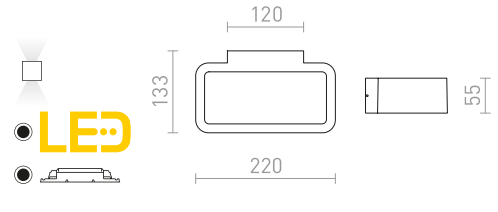

TAPA SEINÄ

230 V LED 6 W 3000 K 277 lm Ra 80 IP54

R13562 valkoinen

€ 78 →