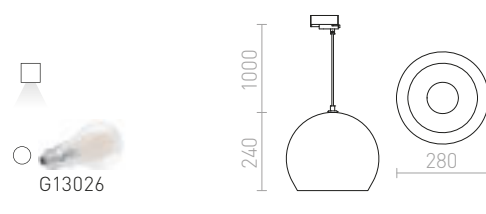

ASTON 3-VAIHEKISKOLLE

230 V E27 42 W

R12100 harjattu alumiini

€ 120