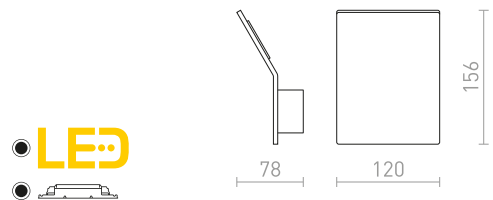

BRUXEL 12 SEINÄ

230 V LED 6 W 3000 K Ra 80

R13842 valkoinen

€ 88

NEW

ATLANTA

Pyöreä LED-seinävalaisin epäsuoraan valaisuun, valo heijastuu seinältä. Sisä- sekä ulkotiloihin.

ATLANTA 13 PINTA-ASENNETTAVA