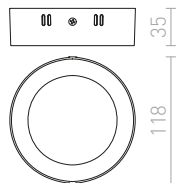

SOCORRO R 120 PINTA-ASENNETTAVA

230 V LED 6 W 3000 K 480 lm Ra 80

R12971 valkoinen

€ 18 %

● LED

● himmennys
valinnainen

SOCORRO R 300 PINTA-ASENNETTAVA

230 V LED 24 W 3000 K 1920 lm Ra 80

R12973 valkoinen

€ 58 ↗

● LED

● himmennys
valinnainen