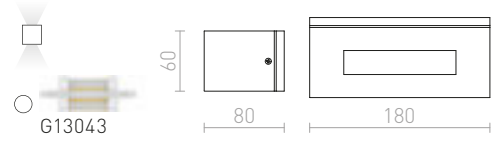

WOOD SEINÄ

230 V R7s 78mm 48 W IP54

R10437 valkoinen

€ 68

R10438 hopeanharmaa

€ 48

R10439 tummanharmaa

€ 68