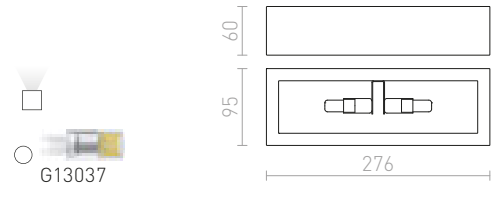

WIM SEINÄ

230 V G9 2x40 W

R10465 kipsi

€ 68