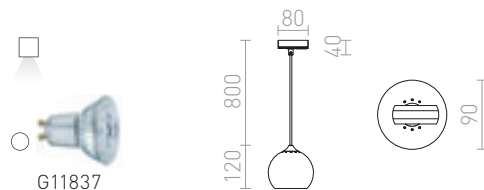

R13211 musta/kromi

€ 98

ELISA

Tekstiilikaapeli metallisella E27-kannalla ja adapterilla 1-vaihekiskoon. Saatavilla useilla eri väriyhdistelmillä. Käytä koristevalttimon tai sopivan varjostimen kanssa.

ELISA 1-VAIHEKISKOLLE