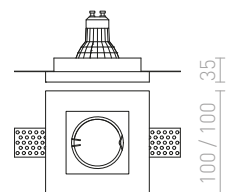

DANDY SQ UPOTETTU

230 V GU10 35 W

R12363 kipsi

€ 18.50

↑ 150
100x100

G11841