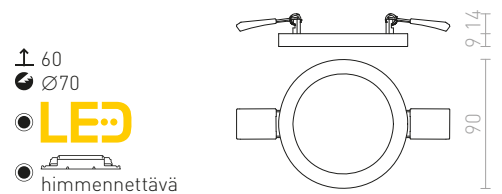

HUE R 9 HIMM UPOTETTU

230 V LED 6 W 3000 K 540 lm

R13127 valkoinen	€ 58
R13128 musta kromi	€ 48
R13129 kromi	€ 58
R13130 matta nikkeli	€ 48
R13131 pyökkijäljitelmä	€ 58