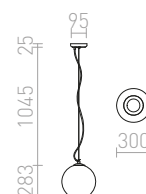

BEAU MONDE 30 RIIPPUVALAISIN

230 V E27 25 W

R10518 kromilasi

€ 320

G13026

BEAU MONDE

Riippuvalaisin, kupu käsipuhallettua lasia. Valaisimen omalaatuinen ulkonäkö on saavutettu erityisellä menetelmällä, jossa lasin päälle levitetään ohut kerros metallia. Kuvun alaosaa on kirkasta lasia. Valaisimeen sopii E27 energiansäästölamppu. Pienet kuplat varjostimen pinnalla johtuvat valmistusprosessista eivätkä ole valmistusvika.