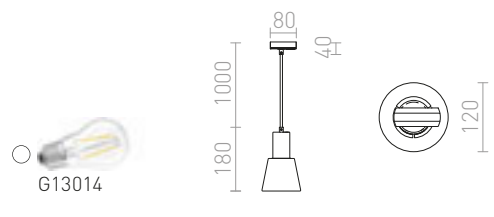

ICAR 1-VAIHEKISKOLLE

230 V E27 15 W

R13214 musta/kultainen

€ 120