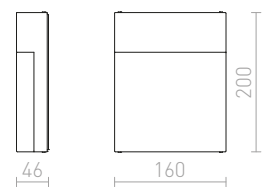

VERIA SEINÄ

230 V LED 6 W $\angle 116^\circ$ 3000 K 629 lm Ra 80 IP54

R11169 hopeanharmaa

€ 120 %