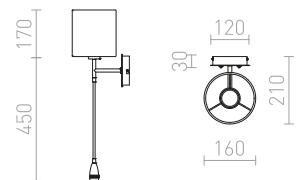

230 V E27 LED 28 W+3 W $\angle 25^\circ$ 3000 K 180 lm Ra 80

R12955 valkoinen/kromi

€ 138

TAINA

Seinävalaisin tekstiilivarjostimella ja LED-lukuvalo hanhenkaulalla. Valonlähteitä voidaan säätää erikseen, katkaisijat sijaitsee kulmikkaalla kannalla.