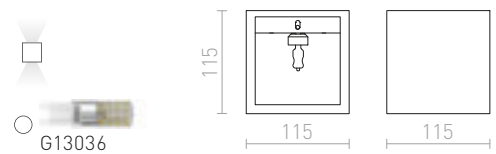

JACK SQ SEINÄ

230 V G9 40 W

R10445 kipsi

€ 58