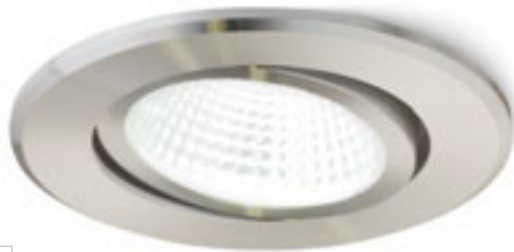

LOOKER 17 UPOTETTU

230 V LED 30 W $\angle 35^\circ$ 3000 K 2400 lm Ra 80

R12865 valkoinen

€ 78

↑ 150

● Ø150

● LED

● himmennys
valinnainen

MIRO

Upotettu suunnattu kohdevalo LED-valolla. Mukana liitäntälaite.