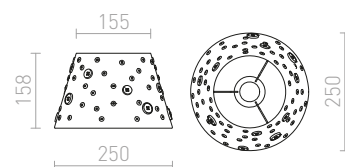

DELISA 25/16 VARJOSTIN

max 28 W

R12388 valkoinen/napit

€ 32 ➔