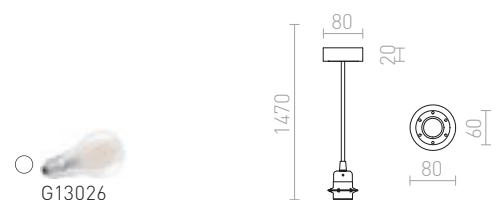

HEX RIPUSTUSSETIT

230 V E27 28 W