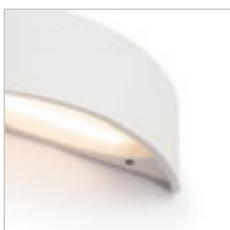

Kaksisuuntainen kaareva LED-seinävalaisin.

NAXOS SEINÄ

230 V LED 6 W 3000 K 780 lm Ra80

R12590 valkoinen

€ 120 %

R12591 harjattu metalli

€ 120 %

IP54