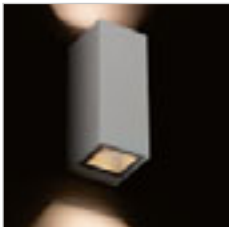

IP44

DESMOND

Ulkotilan UP/DOWN-seinävalaisin alumiinista kahdella GU10-pitimellä LED-valonlähteille.

DESMOND II SEINÄ

230 V GU10 2x35 W IP44

R13609 valkoinen

€ 68

R13610 hopeanharmaa

€ 68

R13611 tummanharmaa

€ 68

IP54

CABOX

Kaksisuuntainen seinävalaisin E27-kannalla, soveltuu ulkokäyttöön.

CABOX II SEINÄ

230 V E27 70 W IP54

R10384 tummanharmaa

€ 88