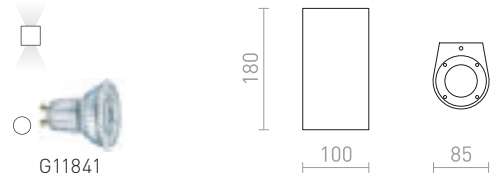

GRANITA II SEINÄ

230 V LED GU10 2x5 W IP65

R13792 betoni/Vaalea graniitti

€ 120 **NEW**