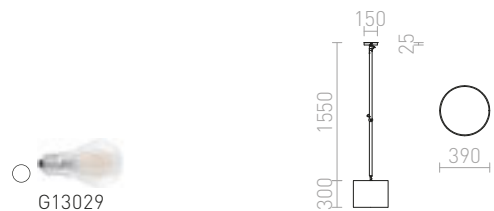

R11978 valkoinen/kromi

€ 720 %

MADISON

Kattovalaisin taittuvalla varrella, tekstiilivarjostimella.

MADISON C KATTO

230 V E27 42 W

R12479 valkoinen/kromi

€ 520 ➔