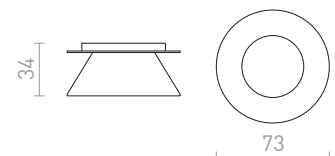

CANTO KORISTEKEHYS

R13473 valkoinen

€ 5.80

R13474 kultainen

€ 5.80

R13475 kuparifolio

€ 5.80

R13476 musta

€ 5.80