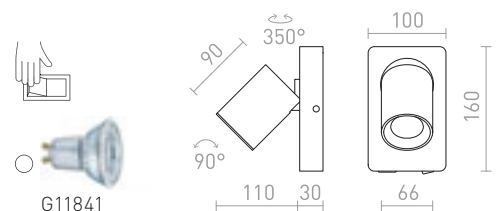

R13763 valkoinen/musta

€ 120 NEW

R13764 musta

€ 120 NEW

VIPER

Hienosti muotoiltu seinävalaisin mustalla LED-kohdevalolla, punainen tekstiilikaapeli ja kromiset yksityiskohdat.

VIPER WL

230 V LED 3 W $\angle 60^\circ$ 3000 K 100 lm Ra 80