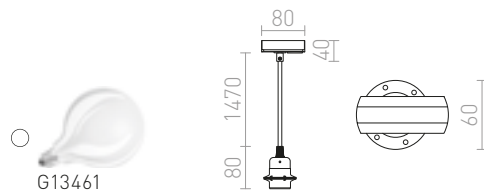

DESTY

Riippuvälaisin metallivarjostimella 1-vaihekiskolle.

DESTY 1-VAIHEKISKOLLE

230 V GU10 35 W

R13211 musta/kromi

€ 98

ELISA

Tekstiilikaapeli metallisella E27-kannalla ja adapterilla 1-vaihekiskoon. Saatavilla useilla eri väriyhdistelmillä. Käytä koristevalttimon tai sopivan varjostimen kanssa.

ELISA 1-VAIHEKISKOLLE

230 V E27 28 W

R13201

€ 58

R13202

€ 58

R13203

€ 58

R13204

€ 58