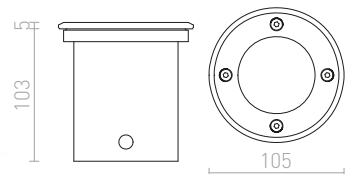

ORBU R

230 V GU10 35 W IP67

R10555 ruostumaton teräs

€ 88

↑ 105
⚙️ Ø98

IP65