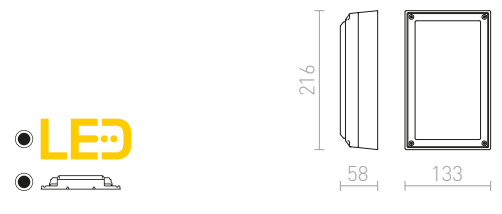

ASPEN PINTA-ASENNETTAVA

230 V LED 5 W 3000 K 247 lm Ra 80 IP54

R12011 hopeanharmaa

€ 58