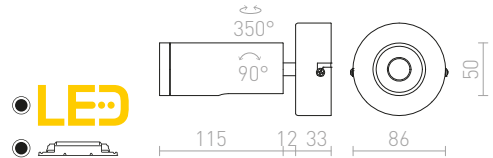

BOGARD I SEINÄ

230 V LED 5 W $\angle 40^\circ$ 3000 K 350 lm Ra 80

R12501 matta musta

€ 68

R12502 matta nikkeli

€ 58