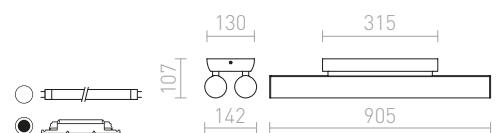

RIVIER

Pinta-asennettu valaisin lasista, kromisilla yksityiskohdilla, T5 loisteputkille.

RIVIER KATTO

230 V G5 2x21 W

R10239 kirkas lasi/kromi

€ 215 ➔

SEINÄVALAISIMET

KYLPYHUONE	200-225
KORISTEELLINEN	226-229
YHDISTETTY	230-233
VARRELLA	234-239
KIPSI	240-251
EPÄSUORA	252-253
UP - DOWN	254-269
SÄÄDETTÄVÄT	270-271
OPASVALOT	272-275
TAULUVALAISIMET	276-281
KEITTIÖKAAPPEJEN ALLE	282-283