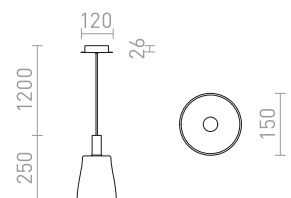

BELLINI

Moderni LED-riippuvalaisin lasista, sopii asennettavaksi baarien tai keittiösaarekkeitten päälle.

BELLINI M LED RIIPPUVALAISIN
230 V LED 5 W $\angle 30^\circ$ 3000 K 475 lm Ra 80

R13652 musta/savuinen lasi

€ 215