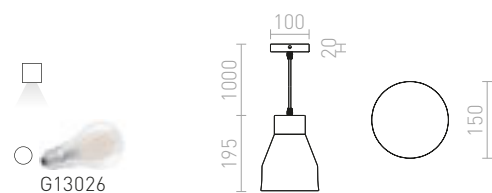

FRUTTI RIIPPUVALAISIN

230 V E27 28 W

R13290 vihreä/keramiinen

€ 38 →