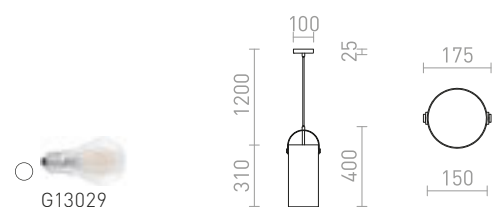

€ 129 NEW

JULIETTA 31 RIIPPUVALAISIN

230 V E27 20 W

R13753 opaalilasi/musta

€ 178 NEW

SANSSOUCI

Riippuvalaisin lasivarjostimella. Varjostimen pinnasta tulee peilimäinen kun valo on pois päältä, ja osittain läpinäkyvä kun valo on päällä.