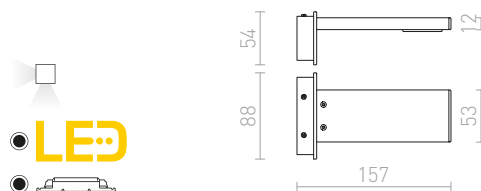

PARAGNA SEINÄ

230 V LED 5,7 W 3000 K 246 lm Ra 80 IP44

R10612 kromi

€ 88