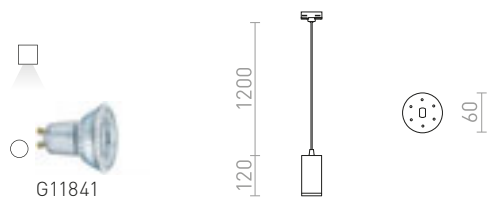

BELENOS 3-VAIHEKISKOLLE RIIPPUVALAISIN

230 V LED GU10 9 W

R13857 valkoinen

€ 88 NEW

R13858 musta

€ 88 NEW