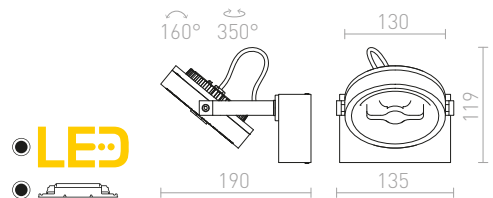

KELLY LED I SEINÄ

230 V LED 12 W $\angle 24^\circ$ 3000 K 600 lm Ra 80

R12332 valkoinen

€ 120

R12333 musta

€ 120