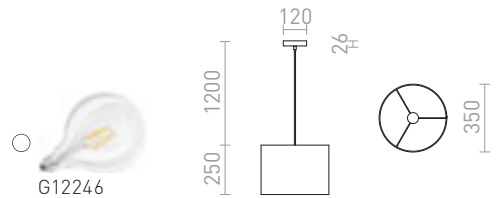

FANCY 35/25 RIIPPUVALAISIN

230 V E27 15 W

R13418 kromifolio

€ 120 →