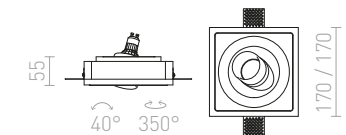

DINGO TUB UPOTETTU

12V GU5,3 35W

R12359 kipsi

€ 68

↑ 150

▣ 170x170

G12233

G13002