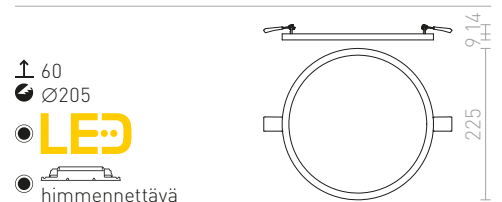

HUE R 22 HIMM UPOTETTU

230 V LED 24 W 3000 K 2160 lm Ra 80

R13058 valkoinen	€ 120
R13059 musta kromi	€ 120
R13060 kromi	€ 120
R13061 matta nikkeli	€ 120
R13062 pyökkijäljitelmä	€ 120
R13442 tumma pähkinäpuu-jäljitelmä	€ 120