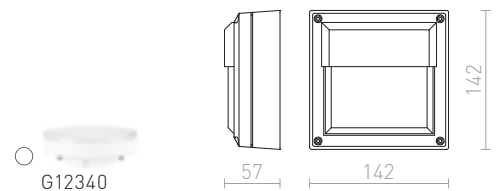

DELTA 145 SEINÄ

230 V GX53 9 W IP54

R12565 tummanharmaa

€ 48