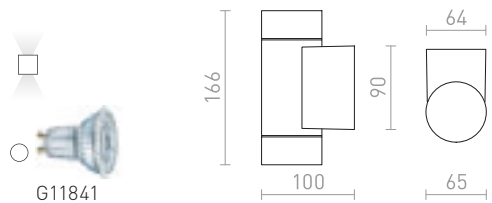

MIZZI NEW II SEINÄ

230 V GU10 2x35 W IP65

R13643 tummanharmaa

€ 58

R13797 hopeanharmaa

€ 58