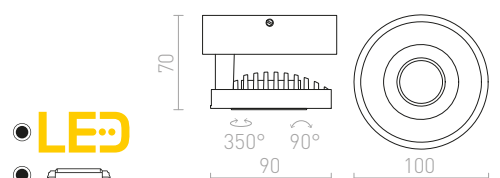

DIGA I

230 V LED 5 W 3000 K 230 lm Ra 80

R12079 valkoinen/tummanharmaa

€ 68