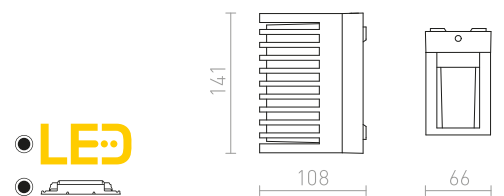

CLAIRE RC SEINÄ

230 V LED 6 W 3000 K 143 lm Ra 80 IP54

R13563 tummanharmaa/valkoinen akryyli € 120