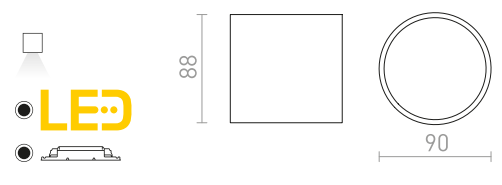

IP54

SAMMY

Ulkotilan kattovalaisin GU10-pitimellä ja kirkkaslasikuvulla.

SAMMY KATTO

230 V LED GU10 15 W IP54

R13450 valkoinen

€ 58

R13451 harmaa

€ 48

R13452 tummanharmaa

€ 58