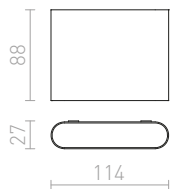

CHOIX 114 SEINÄ

230 V LED 2x3 W 3000 K 318 lm Ra 80 IP54

R12012 tummanharmaa

€ 68

LED