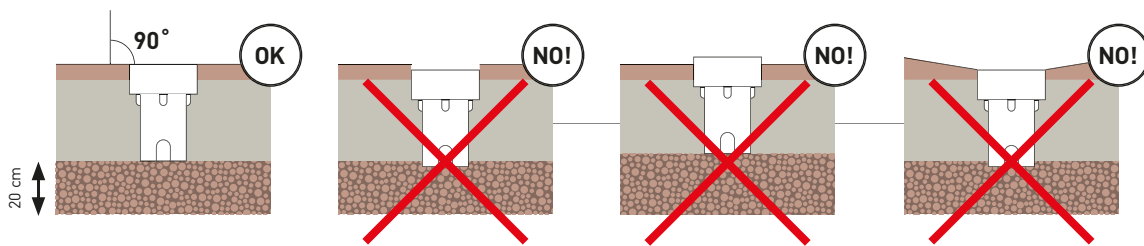

TARVITSEMASI IP

ASENNUS UPOTETUT ULKOVALAISIMET

LED

LED integroitu

G53 halogen

T5 loisteputki

2GX13 loisteputki

Suosittava valonlähde,
lisätietoja Valonlähteetkategoriasa.