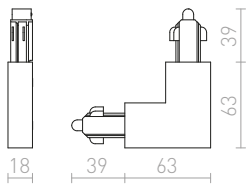

L LIITIN SISÄINEN POLARITEETTI

L-liitin syöttöpalalla 1-vaihekiskolle. Maksimi kuormitus 16A.

230 V

R12269 valkoinen	€ 9.50
R12270 musta	€ 9.50
R12271 hopeanharmaa	€ 9.80