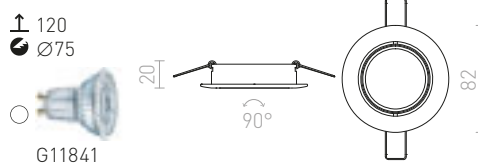

TOPIC R SUUNNATTAVA

230 V GU10 50 W

R11731 matta nikkeli

€ 8.50 %

R11742 kromi

€ 6.50 %

R11743 matta valkoinen

€ 11