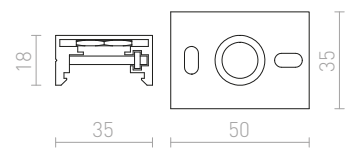

RIPUSTUSPALA 3-VAIHEKISKOLLE

Adapteri ripustusvaijerin kiinnittämiseen. M13 kanta.

R11349 valkoinen	€ 14
R11350 musta	€ 14
R11351 hopeanharmaa	€ 16