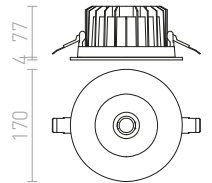

LOOKER 17 UPOTETTU

230 V LED 30 W $\angle 35^\circ$ 3000 K 2400 lm Ra 80

R12865 valkoinen

€ 78

↑ 150

● Ø150

● LED

● himmennys
valinnainen