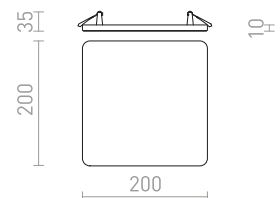

BJORK SQ 20 UPOTETTU

230 V LED 18 W 3000 K 1800 lm Ra 80

R13590 valkoinen

€ 68

R13591 musta

€ 68