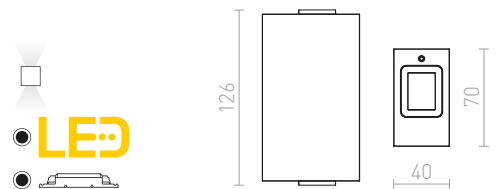

NICK II SEINÄ

230 V LED 2x3 W $\angle 10^\circ$ 3000 K 780 lm Ra 80 IP54

R12827 harjattu alumiini

€ 68