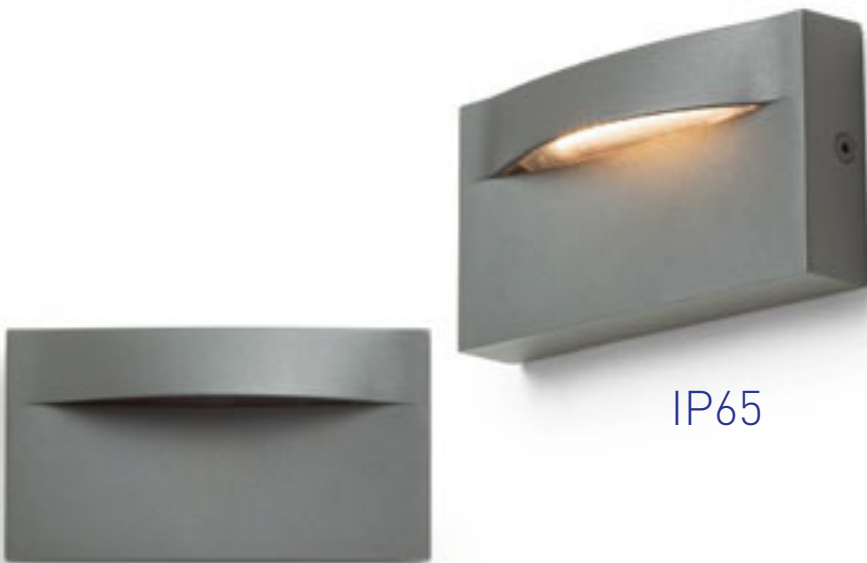

IP65

BOBO

Ulkokäyttöön tarkoitettu alumiinista valmistettu pinta-asennettava LED-valaisin, joka soveltuu polkujen ja portaiden valaistukseen ilman upotusta.

BOBO RC SEINÄ

230 V LED 8 W 3000 K 640 lm Ra 80 IP65

R13934 tummanharmaa

€ 58 **NEW**

IP65

BOBO

Ulkokäyttöön tarkoitettu alumiinista valmistettu pinta-asennettava LED-valaisin, joka soveltuu polkujen ja portaiden valaistukseen ilman upotusta.

BOBO SQ SEINÄ

230 V LED 3 W 3000 K 135 lm Ra 80 IP65

R13935 tummanharmaa

€ 58 **NEW**