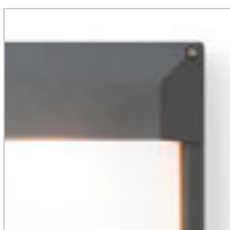

DELTA 145 SEINÄ

230 V GX53 9 W IP54

R12565 tummanharmaa

€ 48