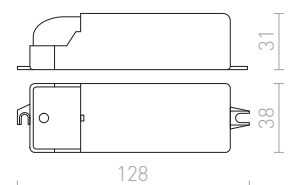

TRAF0 35-105W 12V AC HIMM

12 V 105 W

G13003

€ 18.50

himmennettävä