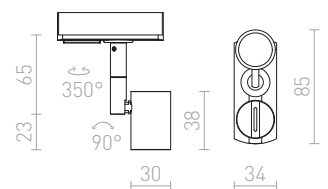

TRICA 1-VAIHEKISKOLLE

230 V GU10 50 W

R12977 valkoinen

€ 35

R12978 musta

€ 35