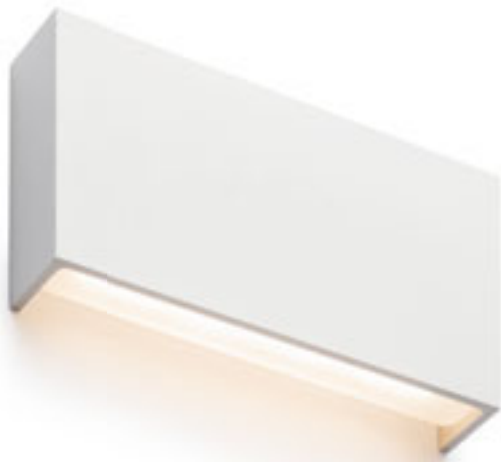

IP54

TORINO

Suorakulmainen kaksisuuntainen LED-seinävalaisin.

TORINO SEINÄ

230 V LED 2x5 W 3000 K 550 lm Ra 80 IP54

R12573 valkoinen

€ 150

R12574 musta

€ 150

LED