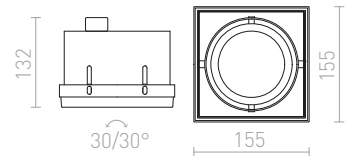

ELECTRA

Upotettu valaisin ilman kehystä kardaani-pitimillä 12V valonlähteille G53-kannalla. Muuntaja ei sisälly hintaan.

ELECTRA I
12 V G53 50 W

R12050 musta

€ 129 ➔

↑ 180
▣ 170x170

ELECTRA II
12 V G53 2x50 W