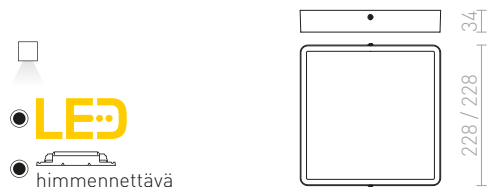

HUE SQ 22 HIMM KATTO

230 V LED 24 W 3000 K 2160 lm Ra 80

R13088 valkoinen	€ 138	→
R13089 musta kromi	€ 129	→
R13090 kromi	€ 138	→
R13091 matta nikkeli	€ 138	→