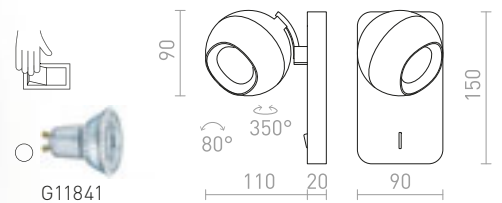

SIENA SEINÄ

230 V GU10 50 W

R13761 valkoinen

€ 98 NEW

R13762 musta

€ 98 NEW