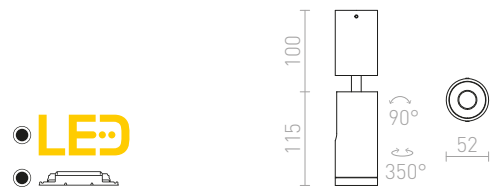

BOGARD KATTO

230 V LED 5 W $\angle$ 40° 3000 K 414 lm Ra 80

R12497 matta musta

€ 78

R12498 matta nikkeli

€ 78 ➔