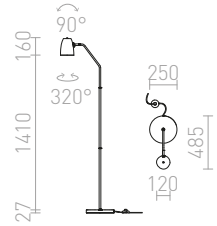

PRAGMA

Lattiavalaisin E27-kannalla.

PRAGMA LATTIA

230 V E27 28 W

R12989 musta/kromi

€ 150

G13014

VARIA

Tyylikäs sylinterikannella varustettu lattiavalaisin GU10-LED-valonlähteille. Kytin sijaitsee pään takaosassa.

VARIA LATTIA

230 V LED GU10 9 W

R13660 musta/messinki

€ 215

G11841