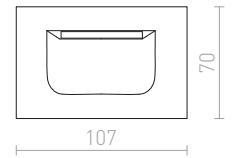

PER UPOTETTU

230 V LED 3 W 3000 K 76 lm Ra 80 IP54

R12576 valkoinen

€ 58

R12577 tummanharmaa

€ 58

↑ 60

▣ 65x102

LED

IP54