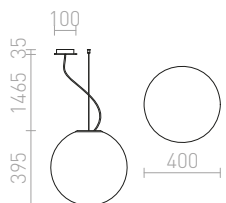

R10478 opaalilasi

€ 178

LUNEA 40 RIIPPUVALAISIN

230 V E27 70 W

R10479 opaalilasi

€ 320

LUNEA 50 RIIPPUVALAISIN

230 V E27 100 W