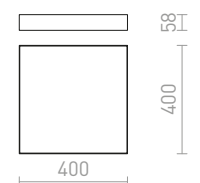

LARISA SQ 40 KATTO

230 V LED 50 W 3000 K 4000 lm Ra 80

R13489 valkoinen

€ 198

R13490 musta

€ 198