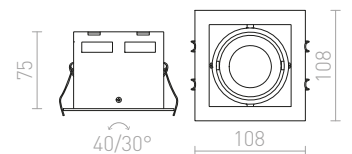

LEDA UPOTETTU

230 V/350 mA LED 5,4 W $\angle 25^\circ$ 3000 K 340 lm Ra 80

R10402 valkoinen

€ 48 %