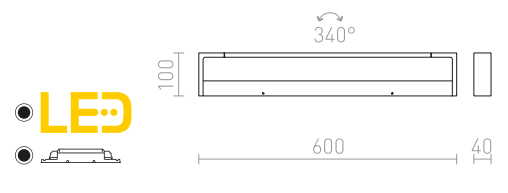

IMPERISO 60

230 V LED 18 W 3000 K 1769 lm Ra 80 IP44

R13555 valkoinen

€ 248