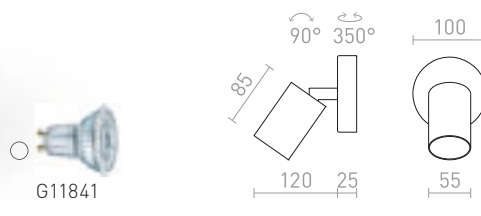

DUDE R PINTA-ASENNETTAVA

230 V LED GU10 9 W

R13918 valkoinen

€ 58 NEW

R13919 musta

€ 58 NEW