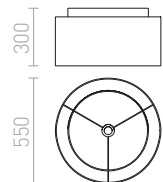

DOUBLE 55/30 VARJOSTIN

max 23 W

	R11477 Polycotton musta/kultafolio	€ 215
	R11478 Polycotton musta/kuparifolio	€ 229
	R11508 Sintsi aprikoosi/valkoinen PVC	€ 129
	R11516 Sintsi oranssi/valkoinen PVC	€ 129
	R11545 Sintsi minttu/hopeafolio	€ 215
	R11554 Sintsi vaaleanharmaa/valkoinen PVC	€ 129
	R11564 Sintsi lime/valkoinen PVC	€ 129
	R11600 Polycotton valkoinen/valkoinen PVC	€ 138