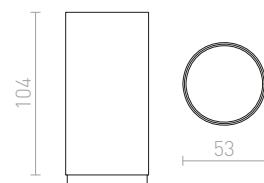

BOGARD VARJOSTIMEN PIDENTÄJÄ

R12495 matta musta

€ 15.50

R12496 matta nikkeli

€ 15.50