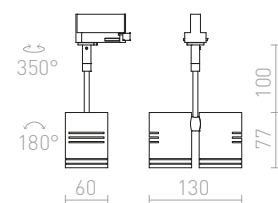

PURINA

Kohdevalo GU10-kannalla 3-vaihekiskolle, saatavana kolmessa eri värissä. Mukaan tulee dekoratiivinen pyöreä varjostin valonlähteille 51 mm heijastimella. ES111 valonlähdettä voi myös käyttää.

PURINA 3-VAIHEKISKOLLE

230 V GU10 50 W

R12317 valkoinen	€ 35	%
R12318 hopeanharmaa	€ 35	%
R12319 musta	€ 48	%

G11841

BEEBA

Kohdevalaisin 3-vaihekiskoille saatavana kolmessa eri värissä.

BEEBA I 3-VAIHEKISKOLLE

230 V GU10 35 W

R12305 valkoinen	€ 68	
R12306 hopeanharmaa	€ 58	%
R12307 musta	€ 68	

G11837

BEEBA II 3-VAIHEKISKOLLE

230 V GU10 2x35 W

R12311 valkoinen	€ 98	
R12312 hopeanharmaa	€ 58	%
R12313 musta	€ 98	

G11837