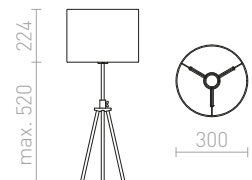

EDIKA

Pöytävalaisin nikkelistä teleskooppitangolla ja tekstiilivarjostimella, E27-pidin.

EDIKA PÖYTÄVALAISIN

230 V E27 42 W

R12665 ruskea/matta nikkeli

€ 150

G13026

GARDETTE

Pöytävalaisin, kolimjalalla säädettävällä korkeudella. Tekstiilivarjostin ja E27-pidin.

GARDETTE PÖYTÄVALAISIN

230 V E27 42 W

R12488 musta/alumiini

€ 158

G13026