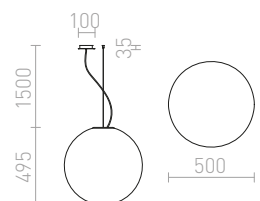

LUNEA 50 RIIPPUVALAISIN

230 V E27 100 W

R11715 opaalilasi

€ 460