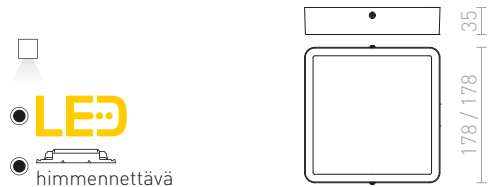

HUE SQ 17 HIMM KATTO

230 V LED 18 W 3000 K 1620 lm Ra 80

R13083 valkoinen	€ 120	→
R13084 musta kromi	€ 98	→
R13085 kromi	€ 120	→
R13086 matta nikkeli	€ 120	→
R13087 pyökkijäljitelmä	€ 120	→