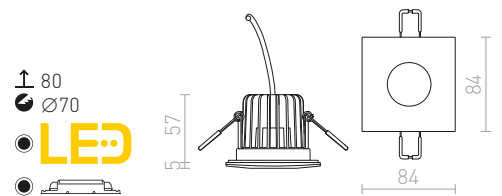

WATERBOY SQ

230 V LED 10 W $\angle 40^\circ$ 3000 K 550 lm Ra 80 IP65

R11728 matta valkoinen € 78

R11729 matta nikkeli € 88

R11730 kromi € 88

R11741 matta musta € 78