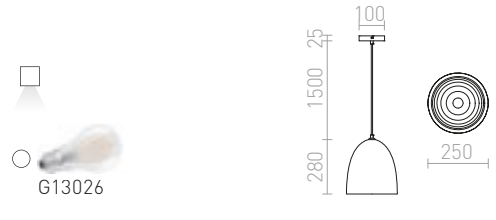

CARISSIMA 25 RIIPPUVALAISIN

230 V E27 28 W

R11765 kromi

€ 68 %