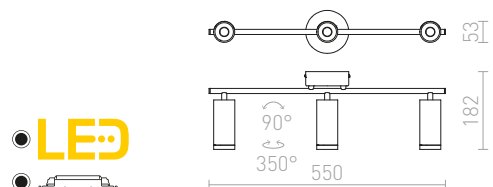

BOGARD III SEINÄ

230 V LED 3x5 W $\angle 40^\circ$ 3000 K 1050 lm Ra 80

R12505 matta musta

€ 129

R12506 matta nikkeli

€ 120