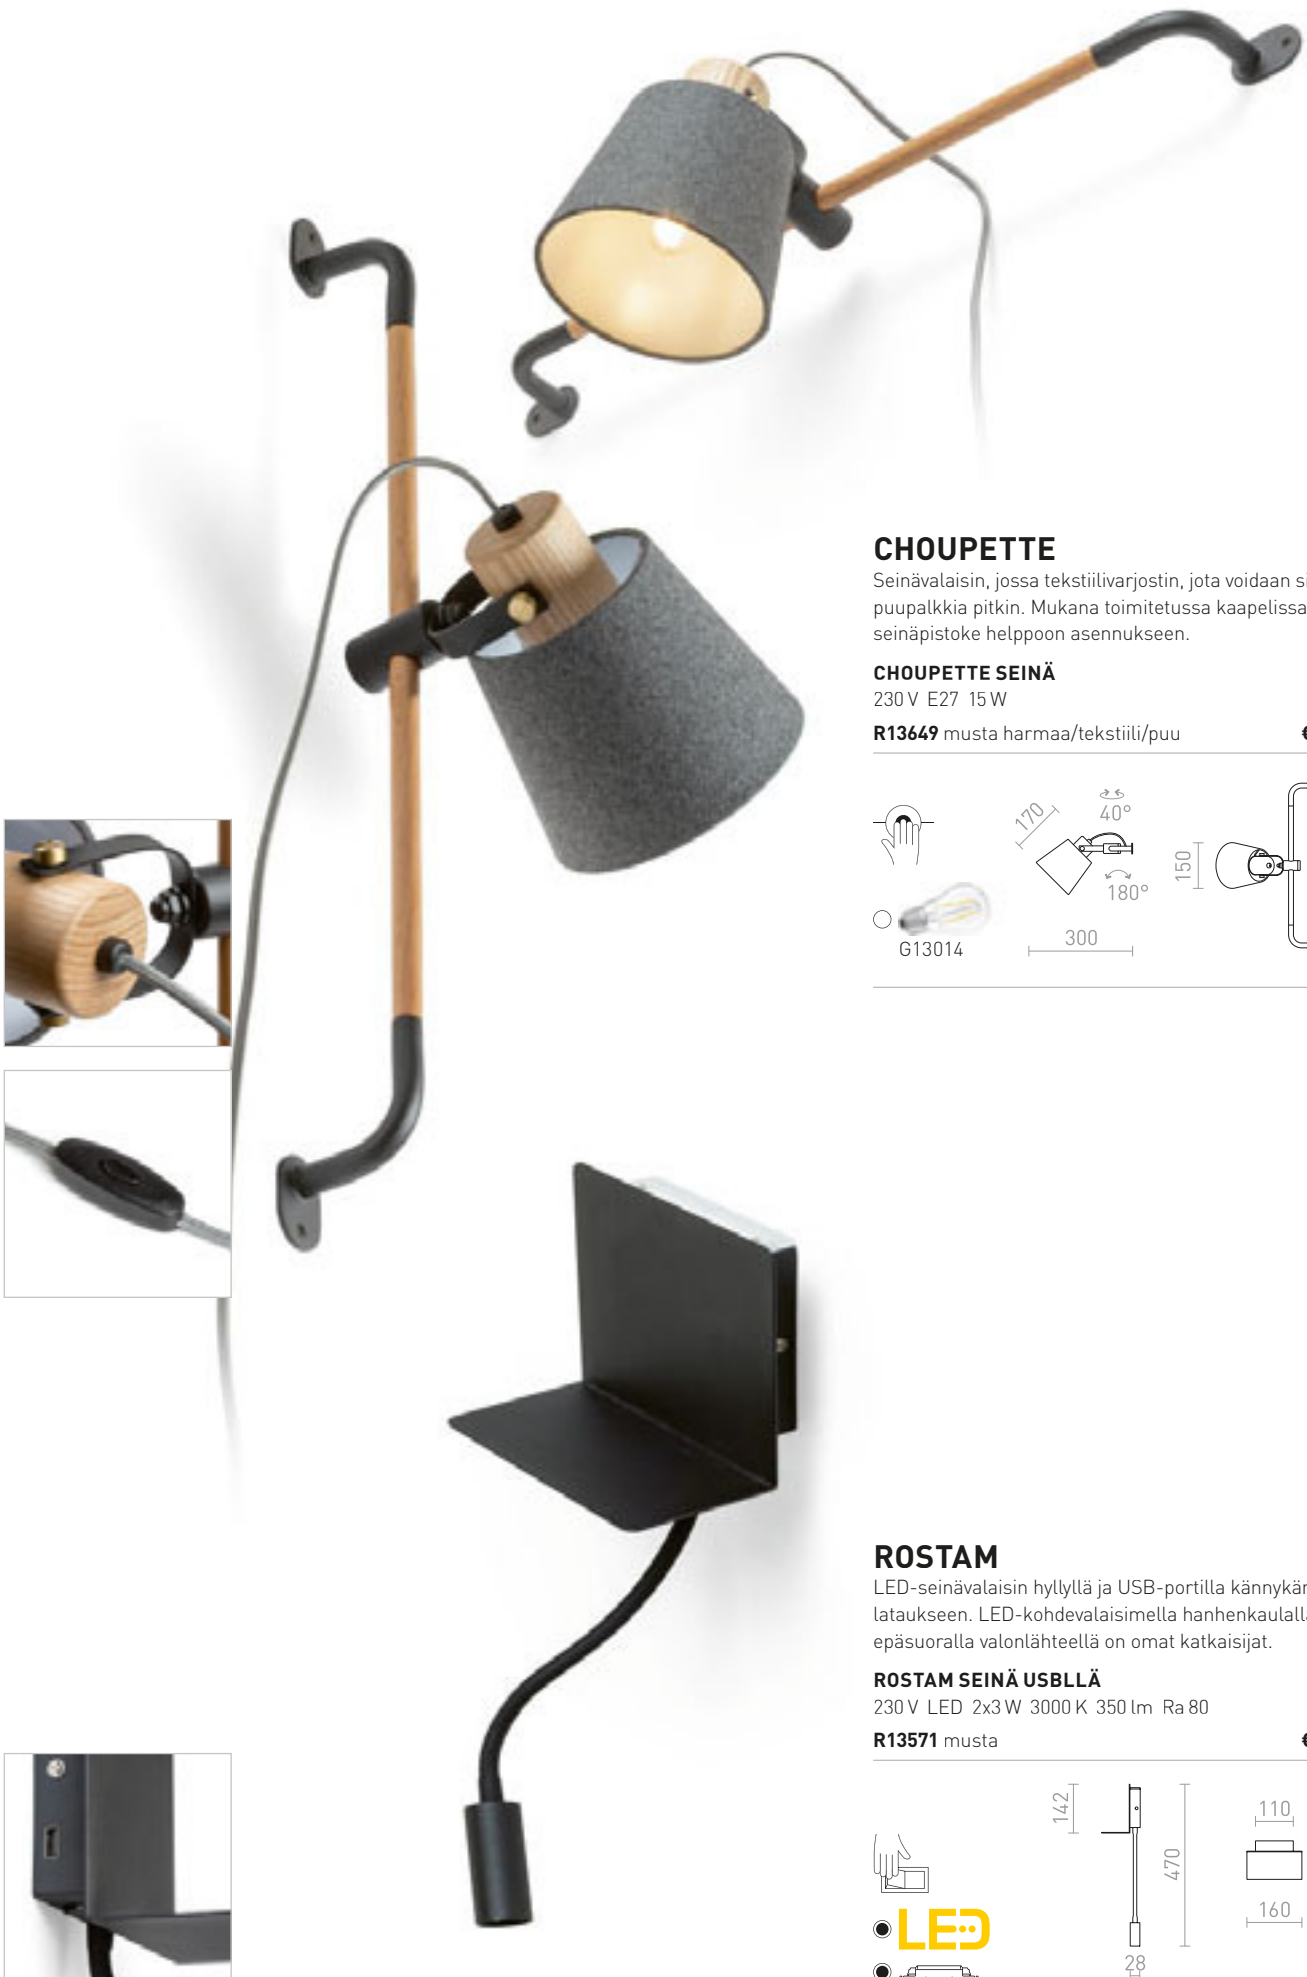

CHOUPETTE

Seinävalaisin, jossa tekstiilivarjostin, jota voidaan siirtää puupalkkia pitkin. Mukana toimitetussa kaapelissa on seinäpistoke helppoon asentukseen.

CHOUPETTE SEINÄ

230 V E27 15 W

R13649 musta harmaa/tekstiili/puu

€ 229