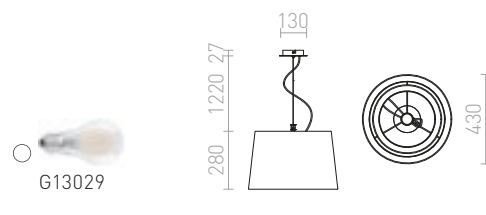

ESPLANADE RIIPPUVALAISIN

230 V E27 42 W

R12483 läpinäkyvä musta/valkoinen/kromi

€ 360