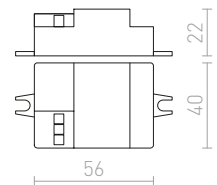

SENSOR VALAISIMEN ASENNUKSEEN

230 V max 1200 W $\angle 360^\circ$

G12755 valkoinen

€ 11