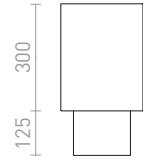

AMERICANO PÖYTÄVALAISIN

230 V E27 28 W

R13322 kuparifolio/kupari

€ 120 %

LAURA

Koristeellinen pöytävalaisin tekstiilivarjostimella.

LAURA PÖYTÄVALAISIN

230 V E27 28 W

R13323 valkoinen

€ 68

R13324 beigenharmaa

€ 58

R13325 musta

€ 68