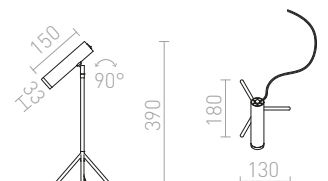

COZY

Elegantti LED-pöytävalaisin kolmijalalla ja mattametallisella viimeistelyllä. Muuntaja seinäpistokkeessa.

COZY PÖYTÄVALAISIN

230 V LED 3,5 W 3000 K 240 lm Ra 80

R11759 matta nikkeli

€ 78 %

FRISCO

Kirjoituspöydän LED-valaisin hanhenkaulalla, katkaisija jalustalla ja suorakulmainen lampunpää joka antaa laajan valonsironnan.