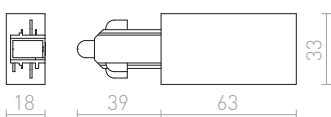

SYÖTTÖPALA POLARITEETTI VASEN

Syöttöpala 1-vaihekiskolle. Maksimi kuormitus 16A.

230 V

R12284 valkoinen	€ 5.20
R12285 musta	€ 5.20
R12286 hopeanharmaa	€ 5.20