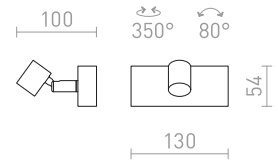

TRICA I SEINÄVALAISIN

230 V GU10 25 W

R13371 valkoinen

€ 22

%

R13372 musta

€ 22

%

G11841