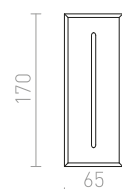

SEGNO UPOTETTU

230 V LED 3 W 3000 K Ra 80 IP54

R13566 valkoinen

€ 98

R13567 tummanharmaa

€ 98

↑ 70
⚡ 172x62

● LED

170

65