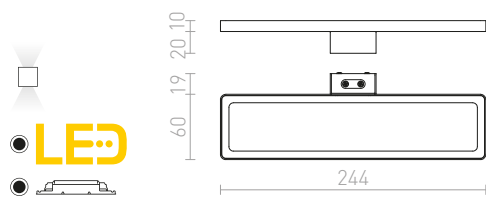

SAVOY 24 KAAPPIVALAISIN

230 V LED 8 W $\angle 120^\circ$ 3000 K 300 lm Ra 80 IP44

R12399 kromi

€ 98 %