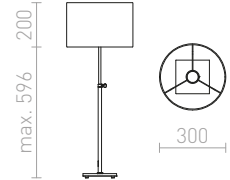

EDIKA PÖYTÄVALAISIN

230 V E27 42 W

R12665 ruskea/matta nikkeli

€ 150

G13026

GARDETTE

Pöytävalaisin, kolimjalalla säädettävällä korkeudella. Tekstiilivarjostin ja E27-pidin.

GARDETTE PÖYTÄVALAISIN

230 V E27 42 W

R12488 musta/alumiini

€ 158

G13026