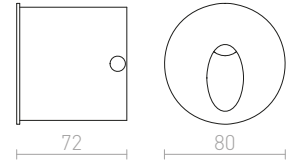

ELICA R UPOTETTU

230 V LED 3 W 3000 K 75 lm Ra 80 IP54

R12528 harjattu alumiini

€ 68 %

± 95
Ø75