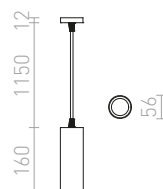

MAVRO HIMM RIIPPUVALAISIN

230 V LED 12 W $\angle 38^\circ$ 3000 K 1020 lm Ra 80

R13182 valkoinen € 178

R13183 kultainen € 178

R13184 musta/kultainen € 178

LED

himmennettävä