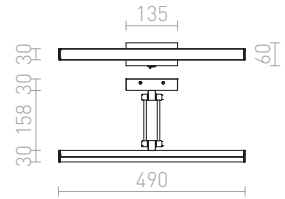

SWING TAULUVALAISIN

230 V LED 8 W 3000 K 750 lm Ra 80

R12952 harjattu alumiini

€ 129 %

R12954 kromi

€ 138 %