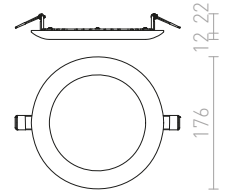

DADA 17 UPOTETTU

230 V LED 12 W 3000 K 720 lm Ra 80

R12876 valkoinen

€ 22 %

R12877 kromi

€ 29 %

R12880 musta kromi

€ 24 %

↑ 60

⊘ 160

● LED

● himmennys valinnainen