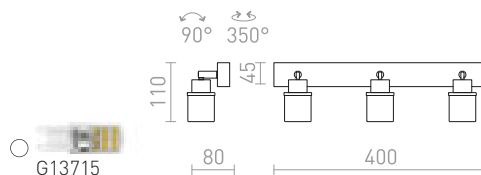

LINN I SEINÄ

230 V G9 LED 3 W IP44

R13695 opaailiasi/kromi

€ 48

LINN III PINTA-ASENNETTAVA

230 V G9 LED 3x3 W IP44

R13703 opaailiasi/kromi

€ 120