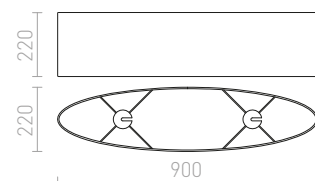

CASUAL 90/22 VARJOSTIN

max 23 W

	R11472 Polycotton musta/kultafolio	€ 258
	R11485 Polycotton musta/kuparifolio	€ 268
	R11501 Polycotton valkoinen/valkoinen PVC	€ 178
	R11583 Monacon petroolinsininen/hopea PVC	€ 248
	R11594 Monacon kyyhkynharmaa/hopea PVC	€ 248