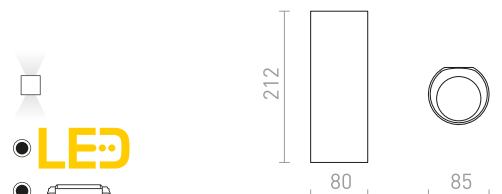

BEJA II SEINÄ

230 V LED 2x9 W $\angle 24^\circ$ 3000 K 670 lm Ra 80 IP65

R13757 tummanharmaa

€ 150

NEW