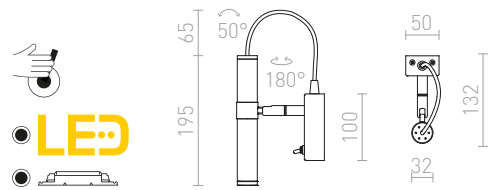

VIPER WL

230 V LED 3 W $\angle 60^\circ$ 3000 K 100 lm Ra 80

R12461 musta/kromi

€ 98