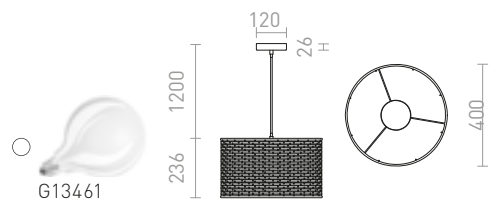

FIATLUX 41/24 RIIPPUVALAISIN

230 V E27 15 W

R13398 musta/bambu

€ 98 →