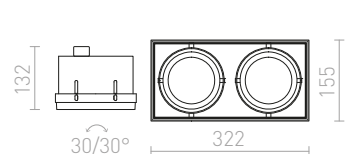

ELECTRA II
12 V G53 2x50 W

R12051 musta

€ 215 ➔

↑ 180
▣ 333x170