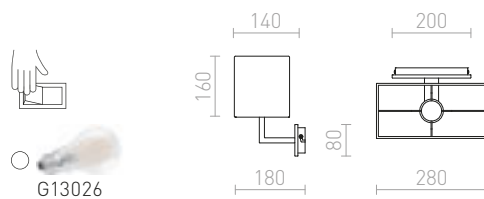

PLAZA SEINÄ

230 V E27 42 W

R11981 valkoinen/kromi

€ 129 ➔