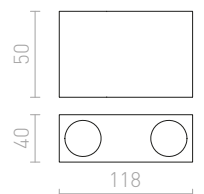

G11841

MARVEL II

230 V GU10 2x50 W

R10123 alumiini

€ 17.50 %

G11841

TACO

Lieriönmuotoinen kattovalaisin tekstiilivarjostimella ja E27-kannalla, soveltuu energiansäästölamppuille.