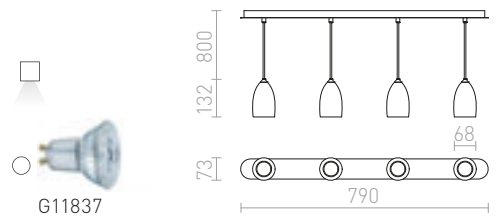

BABADES IV RIIPPUVALAISIN

230 V GU10 4x35 W

R12083 kromi

€ 215 %

R12084 matta nikkeli

€ 215 %