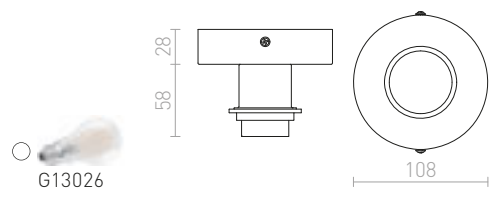

SOLO SQ KATTOKANTA

230 V E27 53 W

R12584 kromi

€ 28

SOLO R KATTOKANTA

230 V E27 53 W

R12583 kromi

€ 28