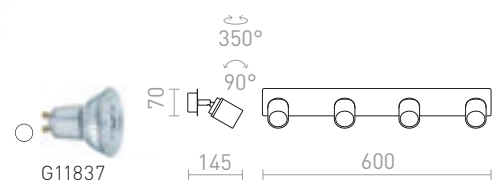

230 V GU10 4x9 W IP44

R13380 kromi

€ 150

ELISEO

Pinta-asennettava LED-valaisin, jossa on kääntyvä lautasenmuotoinen pää ja opaalinvärinen diffuusori.

ELISEO II PINTA-ASENNETTAVA

230 V LED 2x5 W 3000 K 760 lm Ra 80