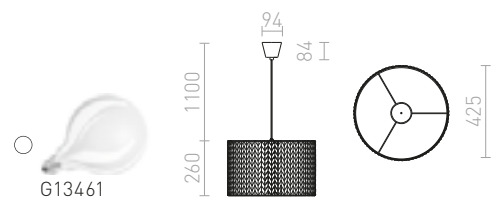

AINO 40 RIIPPUVALAISIN

230 V E27 28 W

R13275 harmaa/kromi

€ 129 %