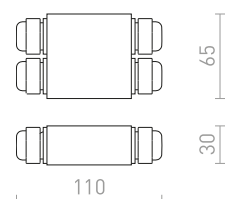

IP-BOX

Kaapeliliitos ulkokäyttöön. Sopii 2x1,5 kaapelille. Toimitetaan 4 aluslevyllä ja 2 tulpan kanssa.

IP-BOX IP68

IP68

G13846 musta

€ 11.50

NEW