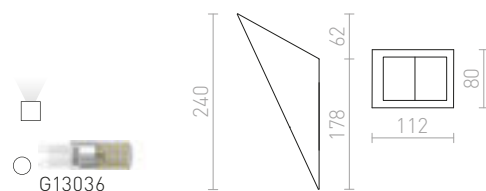

HAY SEINÄ

230 V G9 40 W

R10448 kipsi

€ 48