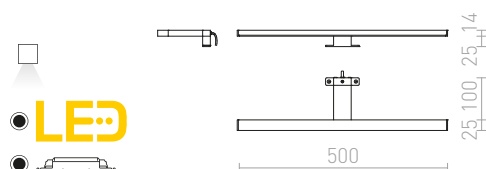

BALEA 500 KAAPPIVALAISIN

230 V LED 7 W $\angle 120^\circ$ 3000 K 370 lm Ra 80 IP44

R12400 kromi

€ 120