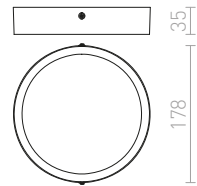

HUE R 17 HIMM KATTO

230 V LED 18 W 3000 K 1620 lm Ra 80

R13073	valkoinen	€ 120
R13076	matta nikkeli	€ 120 →
R13077	pyökkijäljitelmä	€ 120 →
R13444	tumma pähkinäpuu-jäljitelmä	€ 120 →

LED

himmennettävä