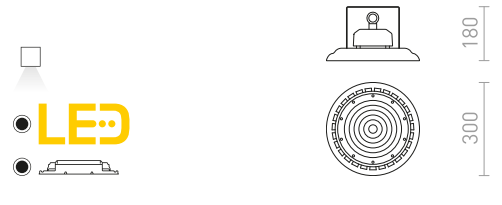

MEGALOS PRO 26 RUNKO

230 V LED 100 W $\angle 90^\circ$ 4000 K 16000 lm Ra 80 IP65

G13749 musta

€ 98

MEGALOS PRO 30 RUNKO

230 V LED 150 W $\angle 90^\circ$ 4000 K 24000 lm Ra 80 IP65

G13750 musta

€ 120