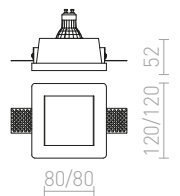

DAN SQ 80 UPOTETTU

230 V GU10 35 W

R12356 kipsi

€ 26

↑ 150
 120x120

G11841

MIA

Upotettu kipsinen trimless valaisin pyöreällä aukolla. Varjostin himmeää polykarbonaattia. Vain kipsilevyypintoihin.