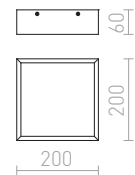

STRUCTURAL

LED-kattovalaisin alumiinirungolla. Tyylikäs muotoilu, opaali PMMA valonjakaja. Saatavilla luonnonalumiini- ja valkolakatussa versiossa.

STRUCTURAL LED 20x20 PINTA-ASENNETTAVA
230 V LED 12 W 3000 K Ra 80

R13707 valkoinen

€ 150

R13708 harjattu alumiini

€ 158