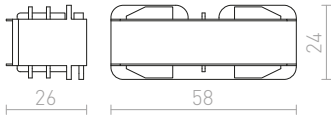

PITKITTÄINEN LIITIN SÄHKÖINEN

Pitkittäinen liitin EUTRAC 3-vaihekiskoon. Rakenteellisista syistä mekaaninen liitin vaaditaan ripustusasennuksiin. Maksimikuormitus 16A.

230 V

R11317 valkoinen	€ 24
R11318 musta	€ 24
R11319 hopeanharmaa	€ 29