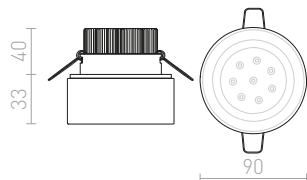

● Ø40

● **LED**

- sisältää
- ei sisällä
- ↑ vaadittu syvyys (mm)
- pyöreän aukon mitat (mm)
- neliö aukon mitat (mm)
- 20° kallistuskulma
- 90° pyörimiskulma
- 44 koko (mm)
- NEW uutuukset
- % tuotteet edullisella hinnalla
- ➔ valmistus lopetettu