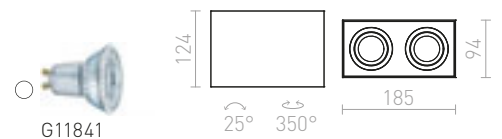

ENKI EDG II

230 V GU10 2x35 W

R12673 valkoinen

€ 98