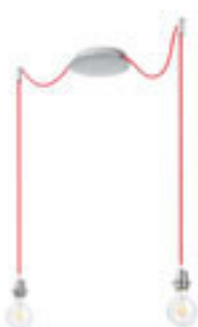

R11784
€ 150