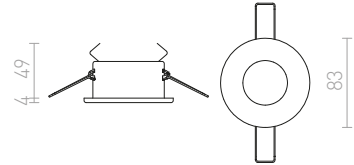

SPLASH R UPOTETTU

230 V GU10 50 W IP65

R11733 kromi

€ 17.50

R11734 matta nikkeli

€ 16

120
Ø70

G11841