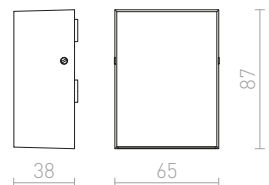

PEKKO SEINÄ

230 V LED 3 W $\angle 67^\circ$ 3000 K 86 lm Ra 80 [IP54](#)

R12552 valkoinen

€ 88

R12553 musta

€ 88

IP54