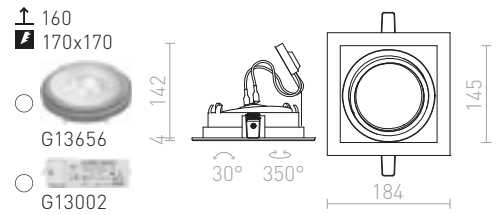

GRANADA SQ

12 V G53 50 W

R12707 valkoinen

€ 35 %