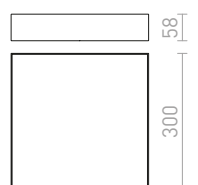

LARISA SQ 30 HIMM KATTO

230 V LED 30 W 3000 K 2400 lm Ra 80

R13267 valkoinen

€ 178 NEW

R13268 musta

€ 178 NEW

MENSA

Kattovalaisin, integroitu LED, lakatulla tai harjatulla alumiinikehyksellä ja valonjakaja himmeästä akryylista.