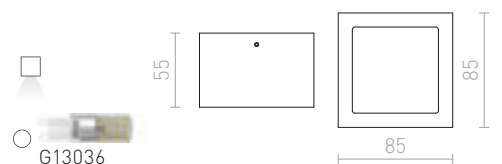

DEZA NELIÖ

230 V G9 25 W IP54

R10166 alumiini/satiinilasi

€ 48