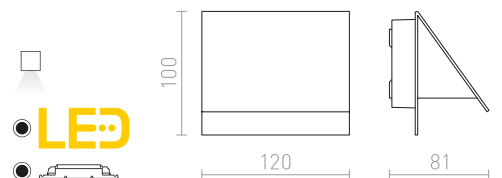

GERI SEINÄ

230 V LED 5 W 3000 K 211 lm Ra 80 IP54

R13561 tummanharmaa

€ 98