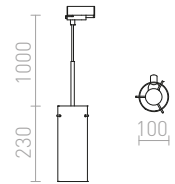

SANSSOUCI 3-VAIHEKISKOLLE

230 V E27 42 W

R12095 kromilasi

€ 138