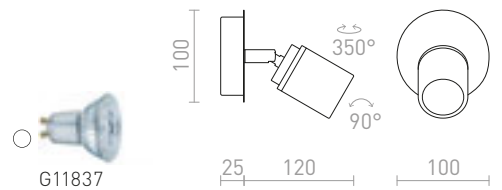

DUBLIN I PINTA-ASENNETTAVA

230 V GU10 9 W IP44

R13377 kromi

€ 48