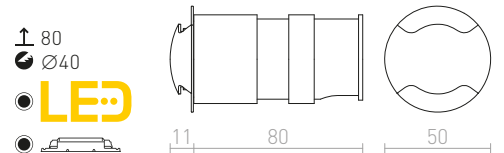

KICK II UPOTETTU

230 V LED 3 W 3000 K 120 lm Ra 80 IP54

R12616 valkoinen

€ 58

R12617 harjattu alumiini

€ 48

R12618 musta

€ 58