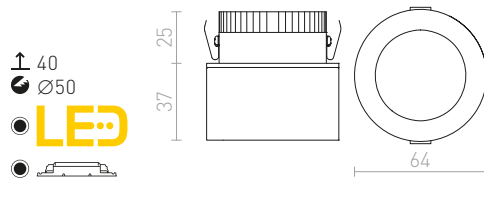

ERGO UPOTETTU

230 V LED 5 W 3000 K 350 lm Ra 80

R10561 kromi

€ 24