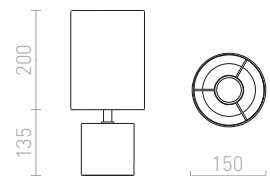

CAMINO

Minimalistinen lieriönmuotoinen pöytävalaisin tekstiilivarjostimella. Joka valaisimella ainutlaatuinen viimeistely.

CAMINO PÖYTÄVALAISIN

230 V E27 28 W

R13294 valkoinen/terazzo koriste

€ 78

R13295 valkoinen/sementti

€ 78

G13026

CAMINO

Minimalistinen lieriönmuotoinen pöytävalaisin, koristeellisille valonlähteille. Joka valaisimella ainutlaatuinen viimeistely.

CAMINO PÖYTÄVALAISIN

230 V E27 28 W

R13293 terazzo koriste

€ 48

G13311