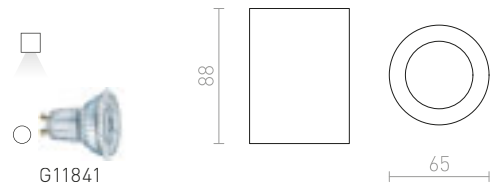

IP54

SAMMY

Ulkotilan kattovalaisin GU10-pitimellä ja kirkkaslasikuvulla.

SAMMY KATTO

230 V LED GU10 15 W IP54

R13450 valkoinen

€ 58

R13451 harmaa

€ 48

R13452 tummanharmaa

€ 58