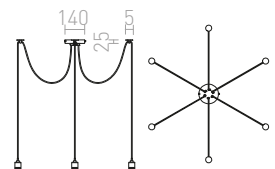

CINDY VI RIIPPUVALAISIN

230 V E27 6x42 W

R12054 musta

€ 248

G12246