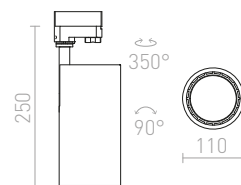

PRODIGI L 3-VAIHEKISKOLLE

230 V LED 30 W $\angle 36^\circ$ 3000 K 2700 lm Ra 80

R12049 valkoinen

€ 188 %