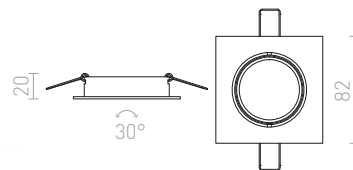

↑ 120
● Ø75

G11841

MERIKO

Valaisin ruostumattomalla kehyksellä ja kiinteä valonlähde. Vain kipsilevyypintoihin.

MERIKO GU10 KIIINTEÄ

230 V GU10 50 W

R10219 ruostumaton teräs

€ 24 %