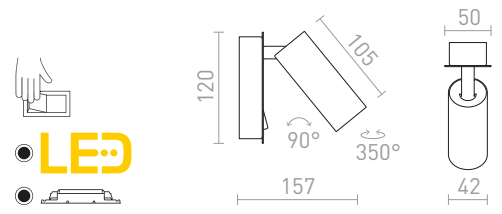

TAPIO

Seinävalaisin suorakulmaisella kannalla, sisäänrakennettu LED.

TAPIO I SQ SEINÄVALAISIN

230 V LED 4,5 W 3000 K 350 lm Ra 80

R13423 musta

€ 88

MIG

Tyylikäs kohdevalaisin katkaisijalla ja sisäänrakennetulla LEDillä, sopii makuuhuoneisiin. Kannassa on kaapeleiden syöttö, jonka avulla voidaan liittää läheiseen pistorasiaan. Kaapeli ei sisälly toimitukseen.