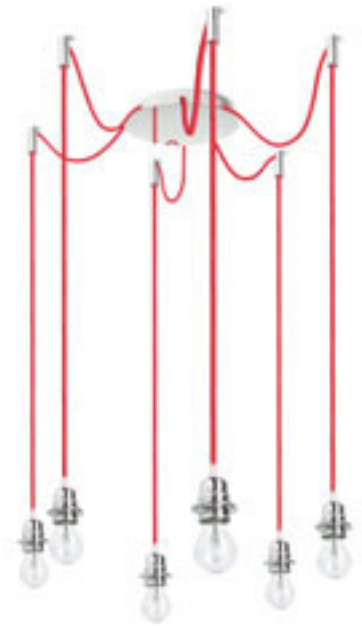

Kattovalaisin kolmella hanhenkaulalla silikoonipäällysteellä, sopii hyvin koristeellisella valonlähteellä E27-kannalla.

LOYD E27 III KATTO

230 V E27 3x28 W

R12935 musta

€ 215

G12246

Lisäversiot
KOMBIX-riiputusseteistä
 löytyvät **Varjostin**
 ja **Lisäosat**-kategoriaista

CINDY

Riippuvalaisin keskitetyllä kattokannalla ja 6 johtoa E27-pitimillä. Virtajohtot voi liittää kattoon vapaasti ja erikseen. Virtajohtojen pituus on 2 m.

CINDY VI RIIPPUVALAISIN

230 V E27 6x42 W

R12054 musta

€ 248

G12246

VIPER

Hienosti muotoiltu kattovalaisin kromisilla yksityiskohdilla, kolmella mustalla LED-kohdevalolla ja punaisilla tekstiilikaapeleilla.

VIPER III KATTO

230 V LED 3x3 W $\angle 60^\circ$ 3000 K 300 lm Ra 80