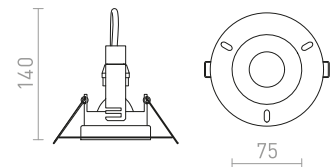

BRAN UPOTETTU

230 V LED GU10 15 W IP65

R13605 valkoinen

€ 28

↑ 140
● Ø80

G11841

IP65