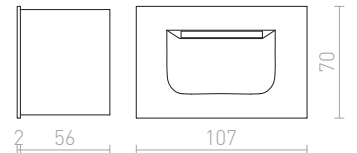

PER UPOTETTU

230 V LED 3 W 3000 K 76 lm Ra 80 IP54

R12576 valkoinen

€ 58

R12577 tummanharmaa

€ 58

$\uparrow$ 60

$\blacksquare$ 65x102