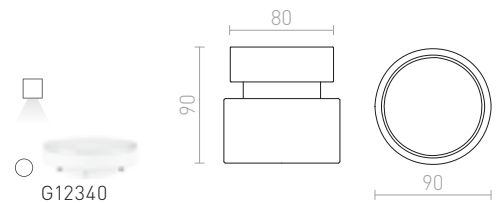

PIXIE KATTO

230 V LED GX53 7 W

R11770 valkoinen/kromi

€ 129

R11771 musta/kromi

€ 129