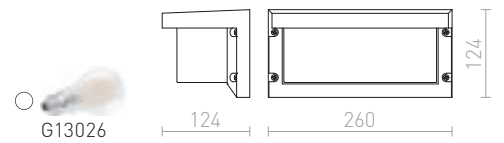

€ 68

IP54

HIDE

Seinävalaisin E27-kannalla ulkokäyttöön. Pehmeällä valolla, soveltuu terasseille ja sisäänkäynteihin.

HIDE RC SEINÄ

230 V E27 18 W IP54

R12561 tummanharmaa

€ 98