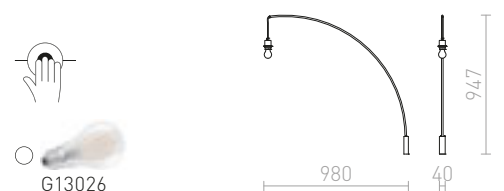

HUDSON

Seinävalaisin kromikannalla ja pystysuora kaapeli, viimeistelty lieriönmäisellä tekstiilivarjolla.

HUDSON SEINÄVALAISIN

230 V E27 28 W

R13284 valkoinen/kromi

€ 150

BEND

Nikkelinvärinen seinävalaisin, sähkötöpseli ja katkaisija johdossa. Varjostimet E27-kannalla jotka soveltuvat hyvin: RON 40/25, ASPRO 40/30.

BEND KAAREVA SEINÄLLE ASENNETTAVA POHJA

230 V E27 42 W

R12654 matta nikkeli

€ 178