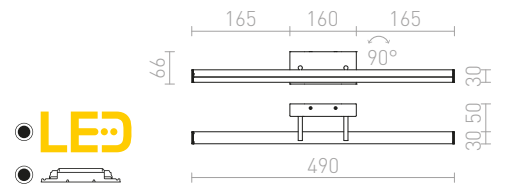

SWAY KYLPYHUONE

230 V LED 12 W 3000 K 1060 lm Ra 80 IP44

R12951 kromi

€ 120