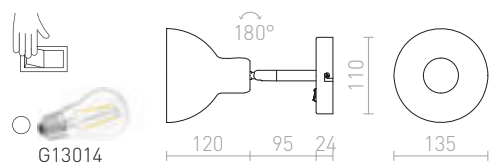

BAROQUE SEINÄ

230 V E27 28 W

R12986 musta/kromi

€ 58 %