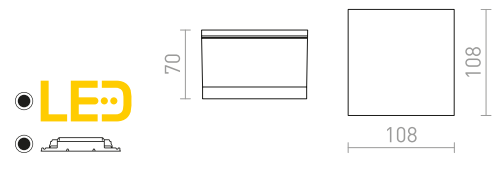

IP65

SENZA

Ulkotilan kattovalaisin, sisäänrakennettu LED. Tuotteella on kirkkas lasi kansi reunuksella samassa värissä kun valaisin itse.

SENZA SQ KATTO

230 V LED 6 W 3000 K 580 lm Ra 80 IP65

R13624 valkoinen/kirkas lasi € 98

R13625 tummanharmaa/kirkas lasi € 98