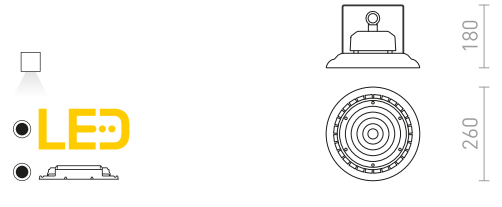

MEGALOS PRO 26 RUNKO

230 V LED 100 W $\angle 90^\circ$ 4000 K 16000 lm Ra 80 IP65

G13749 musta

€ 98