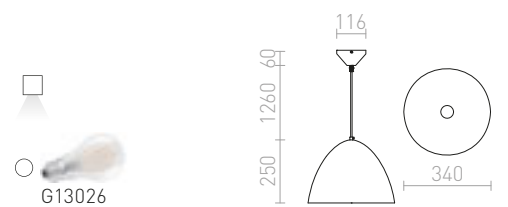

R11691 valkoinen/valkoinen € 248

R11692 kromi € 158

MERYLYN

Kartionmuotoinen riippuvalaisin E27-pitimellä.

MERYLYN 34 RIIPPUVALAISIN

230 V E27 28 W

R12445 musta/valkoinen € 138 %

MERYLYN 48 RIIPPUVALAISIN