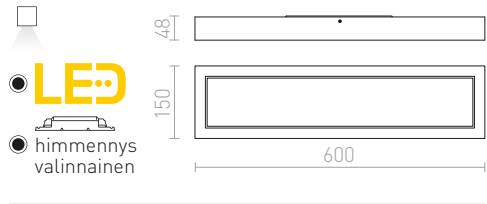

STRUCTURAL LED 60x15 PINTA-ASENNETTAVA

230 V LED 22 W 3000 K 1370 lm Ra 80

R12064 valkoinen

€ 158 %