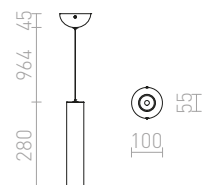

MAVRO

Lieriönmuotoinen hienosteltu LED-riippuvalaisin, soveltuu baaritiskien ja keittiösaarekkeitten yläpuolelle. Himmennettävissä TRIACin kautta.

MAVRO HIMM RIIPPUVALAISIN

230 V LED 12 W $\angle 38^\circ$ 3000 K 1020 lm Ra 80