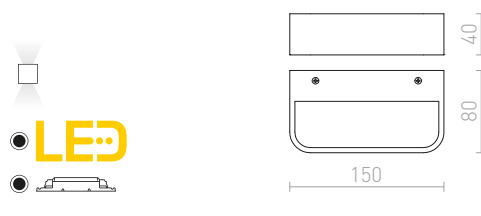

€ 68

ROZA

Kaksisuuntainen LED-seinävalaisin pyöristetyillä kulmilla.

ROZA SEINÄ

230 V LED 6 W 3000 K 315 lm Ra80

R12575 valkoinen

€ 58

NAXOS