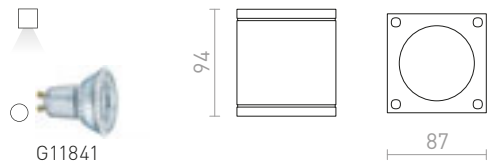

RODGE KATTO

230 V GU10 35 W IP54

R13503 valkoinen

€ 58

R13510 harmaa

€ 58

R13511 tummanharmaa

€ 58