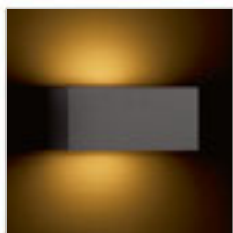

IP54

IP54

IP44

DURANT

Suorakulmainen kaksisuuntainen ulkovalaisin valonlähteille E27-kannalla.

DURANT UP - DOWN SEINÄ

230 V E27 18 W IP54

R12559 tummanharmaa

€ 120

DURANT

Ulkovalaisin energiansäästölampulle E27, yleisvalaisuun.

DURANT SEINÄ

230 V E27 18 W IP54

R12568 hopeanharmaa

€ 98

R12569 tummanharmaa

€ 120

GINO

Seinävalaisin ulkokäyttöön satinoituilla lasikansilla. Kannan mitat K/L/P 2/6/20 cm.

GINO SEINÄ

230 V E27 18 W IP44

R10387 tummanharmaa

€ 120