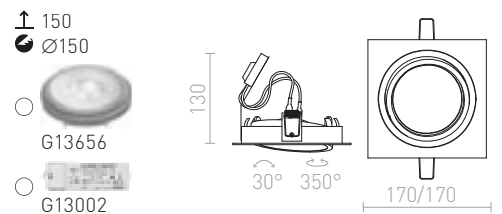

PASADENA G53 SQ I

12 V G53 50 W

R12700 valkoinen

€ 68

R12702 musta

€ 48 %