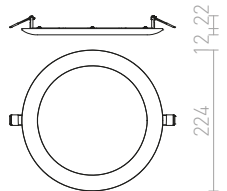

DADA 23 UPOTETTU

230 V LED 18 W 3000 K 1080 lm Ra 80

R12881 valkoinen

€ 32 %

R12882 kromi

€ 24 %

R12884 kupari

€ 32 %

R12885 musta kromi

€ 35 %

↑ 100

⊘ 210

● LED

● himmennys valinnainen