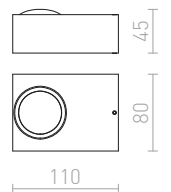

NOZ

Yksisuuntainen alumiininen seinävalaisin, mukana liitäntälaitte.

NOZ LED SEINÄ

230 V/700 mA LED 3 W 3000 K 201 lm Ra 80

R10197 harjattu alumiini

€ 24

%

IP54

KORSO

LED-seinävalaisin sekä sisä- että ulkokäyttöön. Tehty alumiinista, saatavilla harjatulla luonnollisella tai musta-anodisoidulla viimeistelyllä.

KORSO I SEINÄ

230 V LED 5 W $\angle 120^\circ$ 3000 K 390 lm Ra 80 IP54

R12829 harjattu alumiini

€ 68

%

R12830 eloksoitu musta

€ 78

%

IP54

KORSO II SEINÄ

230 V LED 2x3 W $\angle 120^\circ$ 3000 K 780 lm Ra 80 IP54

R12831 harjattu alumiini

€ 78

%

R12832 eloksoitu musta

€ 98

%