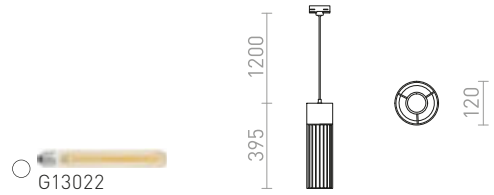

BURTON 3-VAIHEKISKOLLE

230 V E27 42 W

R13816 betoni/musta

€ 120 **NEW**