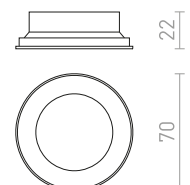

DARIO KORISTEELLINEN VARJOSTIN

R13876 valkoinen	€ 9.80	NEW
R13877 musta	€ 9.80	NEW