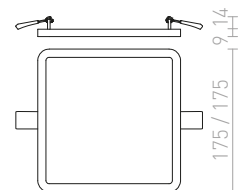

HUE SQ 17 UPOTETTU

230 V LED 18 W 3000 K 1620 lm Ra 80

R12780	valkoinen	€ 48	%
R12781	musta kromi	€ 35	%
R12782	kromi	€ 35	%
R12783	matta nikkeli	€ 38	%
R12784	pyökkijäljitelmä	€ 48	%

± 60
155x155

LED