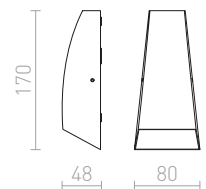

PIA SEINÄ

230 V LED 2x3 W 3000 K 270 lm Ra 80 IP54

R12010 tummanharmaa

€ 68