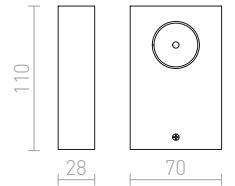

NOZ LED SEINÄ

230 V/700 mA LED 3 W 3000 K 201 lm Ra 80

R10197 harjattu alumiini

€ 24

%