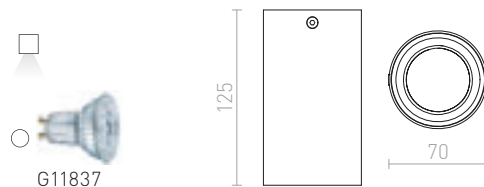

R13476 musta

€ 5.80

TUBA

Lieriönmuotoinen kattovalaisin kiinteällä GU10-kannalla.

TUBA KATTO

230 V GU10 35 W

R12745 matta valkoinen/kultainen

€ 58