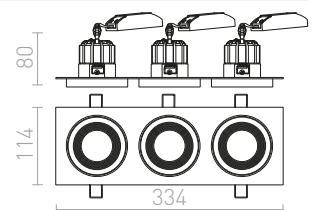

SHARM SQ III UPOTETTU

230 V LED 3x10 W $\angle 24^\circ$ 3000 K 2700 lm Ra 80

R13260 valkoinen/kupari	€ 138
R13261 helmi kulta/ruskea	€ 138
R13262 ruskea/helmi kulta	€ 138
R13263 musta/kupari/kupari	€ 138
R13264 musta/musta/kupari	€ 138