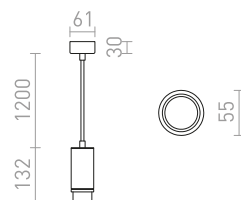

OPTIMUS RIIPPUVALAISIN

230 V LED GU10 9 W \angle 10-50°

R13777 valkoinen

€ 58 NEW

R13778 musta

€ 58 NEW

MEZZO

Kattovalaisin sisäänrakennetulla LED-valonlähteellä ja lakatulla alumiinikehyksellä. Valaisin toimitetaan himmeällä polykarbonaatti-valonjakajalla. Ripustussetin kanssa voi tehdä tästä riippuvalaisimen. Himmennettävissä TRIACin kautta.