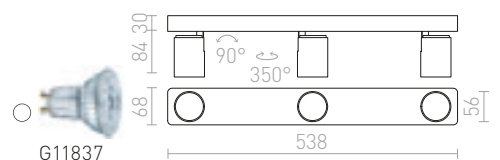

DUGME III

230 V GU10 3x35 W

R12078 valkoinen/tummanharmaa

€ 138