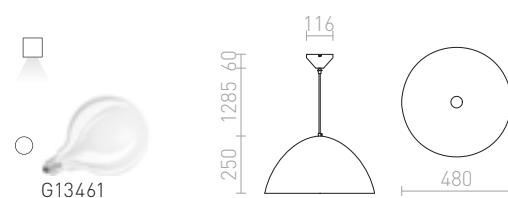

MERYLYN 48 RIIPPUVALAISIN

230 V E27 42 W

R12446 harjattu alumiini/kultainen väritty € 158

R12447 musta/valkoinen € 158