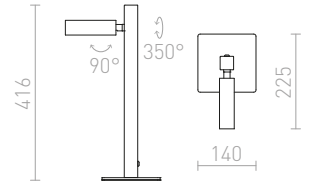

R12474 musta

€ 120 %

TAPIO

Pöytävalaisin suunnattavalla lieriönmuotoisella heijastimella, sisäänrakennettu LED.

TAPIO PÖYTÄVALAISIN

230 V LED 4,5 W 3000 K 350 lm Ra 80

R13429 musta

€ 120