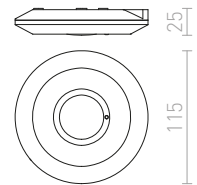

SENSOR KATTO

230 V max 2000 W $\angle 360^\circ$

G12754

€ 13.50