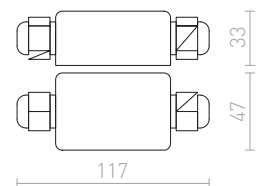

IP44

IP-BOX

Liitäntäkotelo kosteisiin tiloihin, soveltuu 3x1,5-kaapeleille.

IP-BOX

IP44

G12582 valkoinen

€ 1.80

IP67

IP-BOX

Liitäntärasia ulkokäyttöön, 3x1,5 kaapeleille.

IP-BOX

230 V IP67

G12984

€ 5

IP65

IP-BOX

Liitäntärasia ulkokäyttöön, 3x1,5 kaapeleille.

IP-BOX

230 V IP65

G12983

€ 3.80

IP68

IP-BOX

Kaapeliliitos ulkokäyttöön. Sopii 2x1,5 kaapelille. Toimitetaan 4 aluslevyllä ja 2 tulpan kanssa.

IP-BOX IP68

IP68

G13846 musta

€ 11.50

NEW