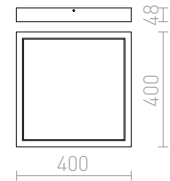

STRUCTURAL

Pinta-asennettu valaisin, integroitu LED ja lakattu alumiinikehys. Mukana ajuri.

STRUCTURAL LED 40x40 PINTA-ASENNETTAVA
230 V LED 40 W 3000 K 2918 lm Ra 80

R12063 valkoinen

€ 268

● himmennys
valinnainen