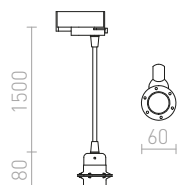

R12106
€ 88

R12107
€ 98

R12108
€ 78

R12109
€ 78

R12110
€ 88

R12111
€ 78

R12112
€ 88

R12113
€ 88

R12114
€ 98

ELISA

Tekstiilikaapeli metallisella kannalla ja adapterilla 3-vaihekiskoon. Saatavilla useilla eri väriyhdistelmillä.

ELISA 3-VAIHEKISKOLLE

230V E27 28 W

R12106	€ 88
R12107	€ 98
R12108	€ 78
R12109	€ 78
R12110	€ 88
R12111	€ 78
R12112	€ 88
R12113	€ 88
R12114	€ 98