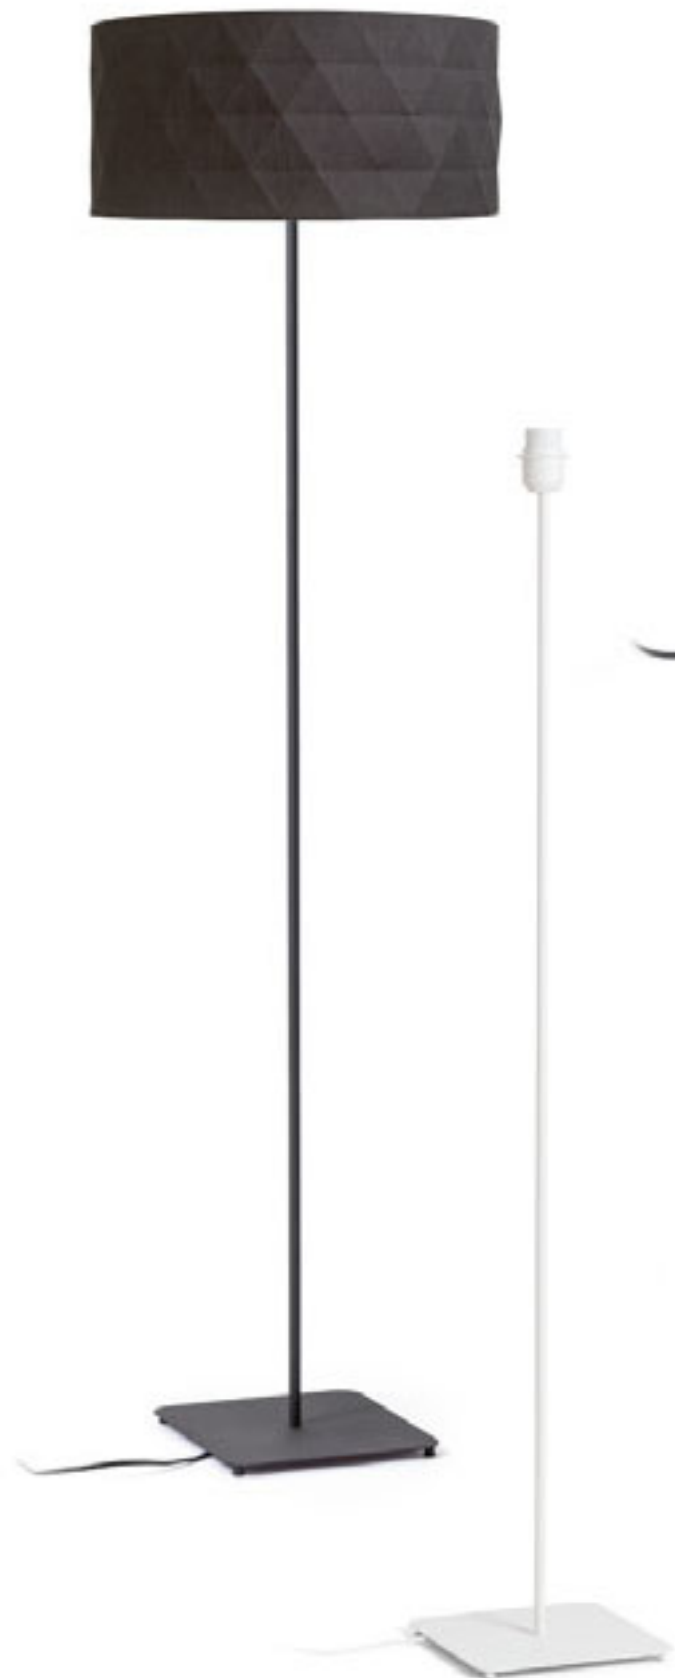

230 V E27 42 W

R11992 kromi

€ 120

G13026

CORTINA

Pöytävalaisimen metallinen jalusta varjostimille jossa E27-pidin. Sopii seuraaville varjostimille: CONNY 15/15, CONNY 15/30, RON 15/20, TEMPO 15/15, TEMPO 15/30.