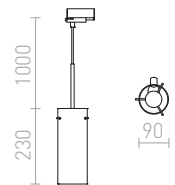

SANSSOUCI 3-VAIHEKISKOLLE

230 V E27 42 W

R12094 kuparilasi

€ 138