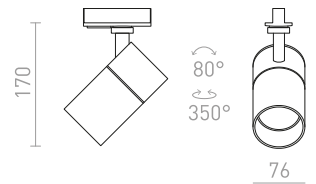

WISH 20 DIMM 1-VAIHEKISKOLLE

230 V LED 20 W $\angle 36^\circ$ 3000 K 4000 K 5000 K
1600 lm Ra 80

R13769 valkoinen

€ 98

NEW

R13770 musta

€ 98

NEW

LED

himmennettävä