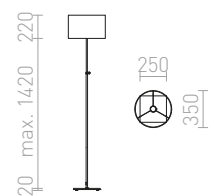

G13026

EDIKA

Lattiavalaisin nikkelistä teleskoopitangolla ja tekstiilivarjostimella, E27-pidin.

EDIKA LATTIA

230 V E27 42 W

R12666 ruskea/matta nikkeli

€ 215 →

G13026