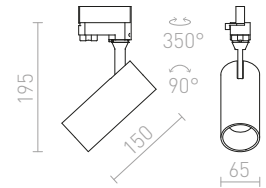

R11693 musta/kultainen

€ 129

%

R11694 valkoinen/kultainen

€ 129

%

LOLLIPOP

Lieriönmuotoinen kohdevalaisin 3-vaihekiskoon, sisäänrakennettu LED-valonlähde.