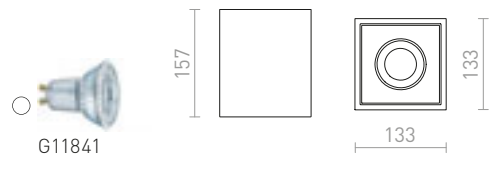

COLES SQ KATTO

230 V LED GU10 15 W

R13438 kipsi

€ 88 **%**