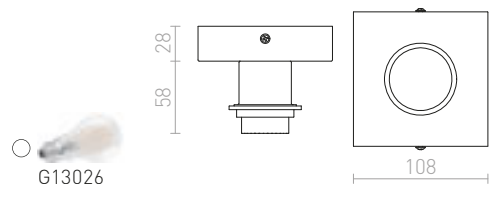

SOLO SQ KATTOKANTA

230 V E27 53 W

R12584 kromi

€ 28