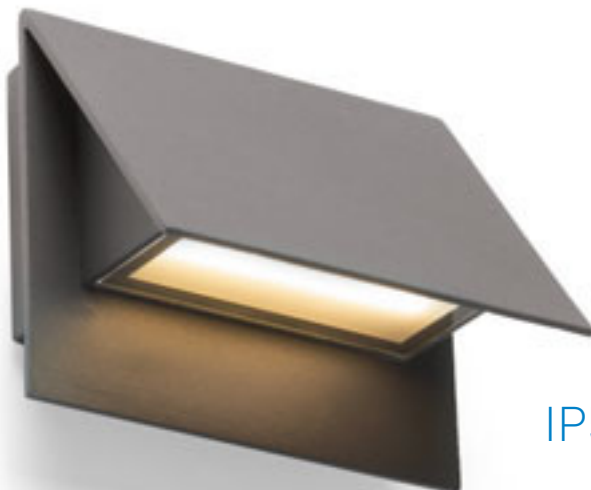

GIGI SEINÄ

230 V LED 3,3 W 3000 K 250 lm Ra 80 IP65

R10399 tummanharmaa

€ 98