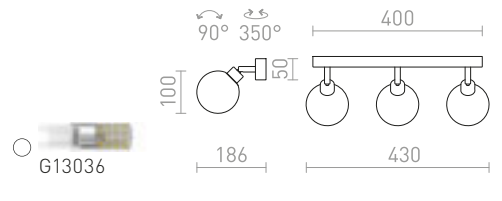

€ 138

IP44

VALTO

Katto- tai seinävalaisin suunnattavalla varjostimella,
GU10-pitimellä LED-valonlähteille. Sopeutuu
kylpyhuoneisiin.

VALTO III PINTA-ASENNETTAVA

230 V GU10 LED 3x5 W IP44

R13704 kromi

€ 98