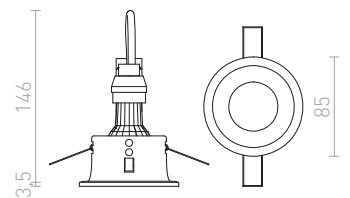

BERMUDA UPOTETTU

230 V GU10 35 W IP65

R12749 valkoinen

€ 22

R13604 musta

€ 22

↑ 150
● Ø75

G11841