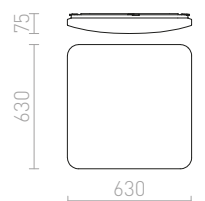

SEMPRE SQ 63 KATTO

230 V LED 76 W 3000 K 5320 lm Ra 80

R12439 valkoinen akryyli

€ 220