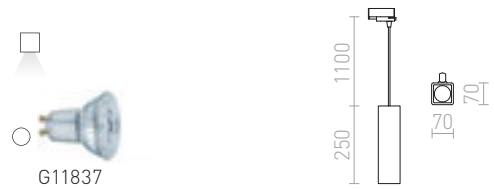

JACK RC 3-VAIHEKISKOLLE

230 V GU10 35 W

R12103 kipsi

€ 98 **%**