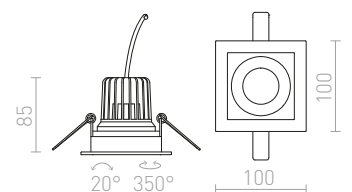

TIM UPOTETTU

230 V LED 10 W 3000 K 750 lm Ra 80

R12009 valkoinen

€ 88