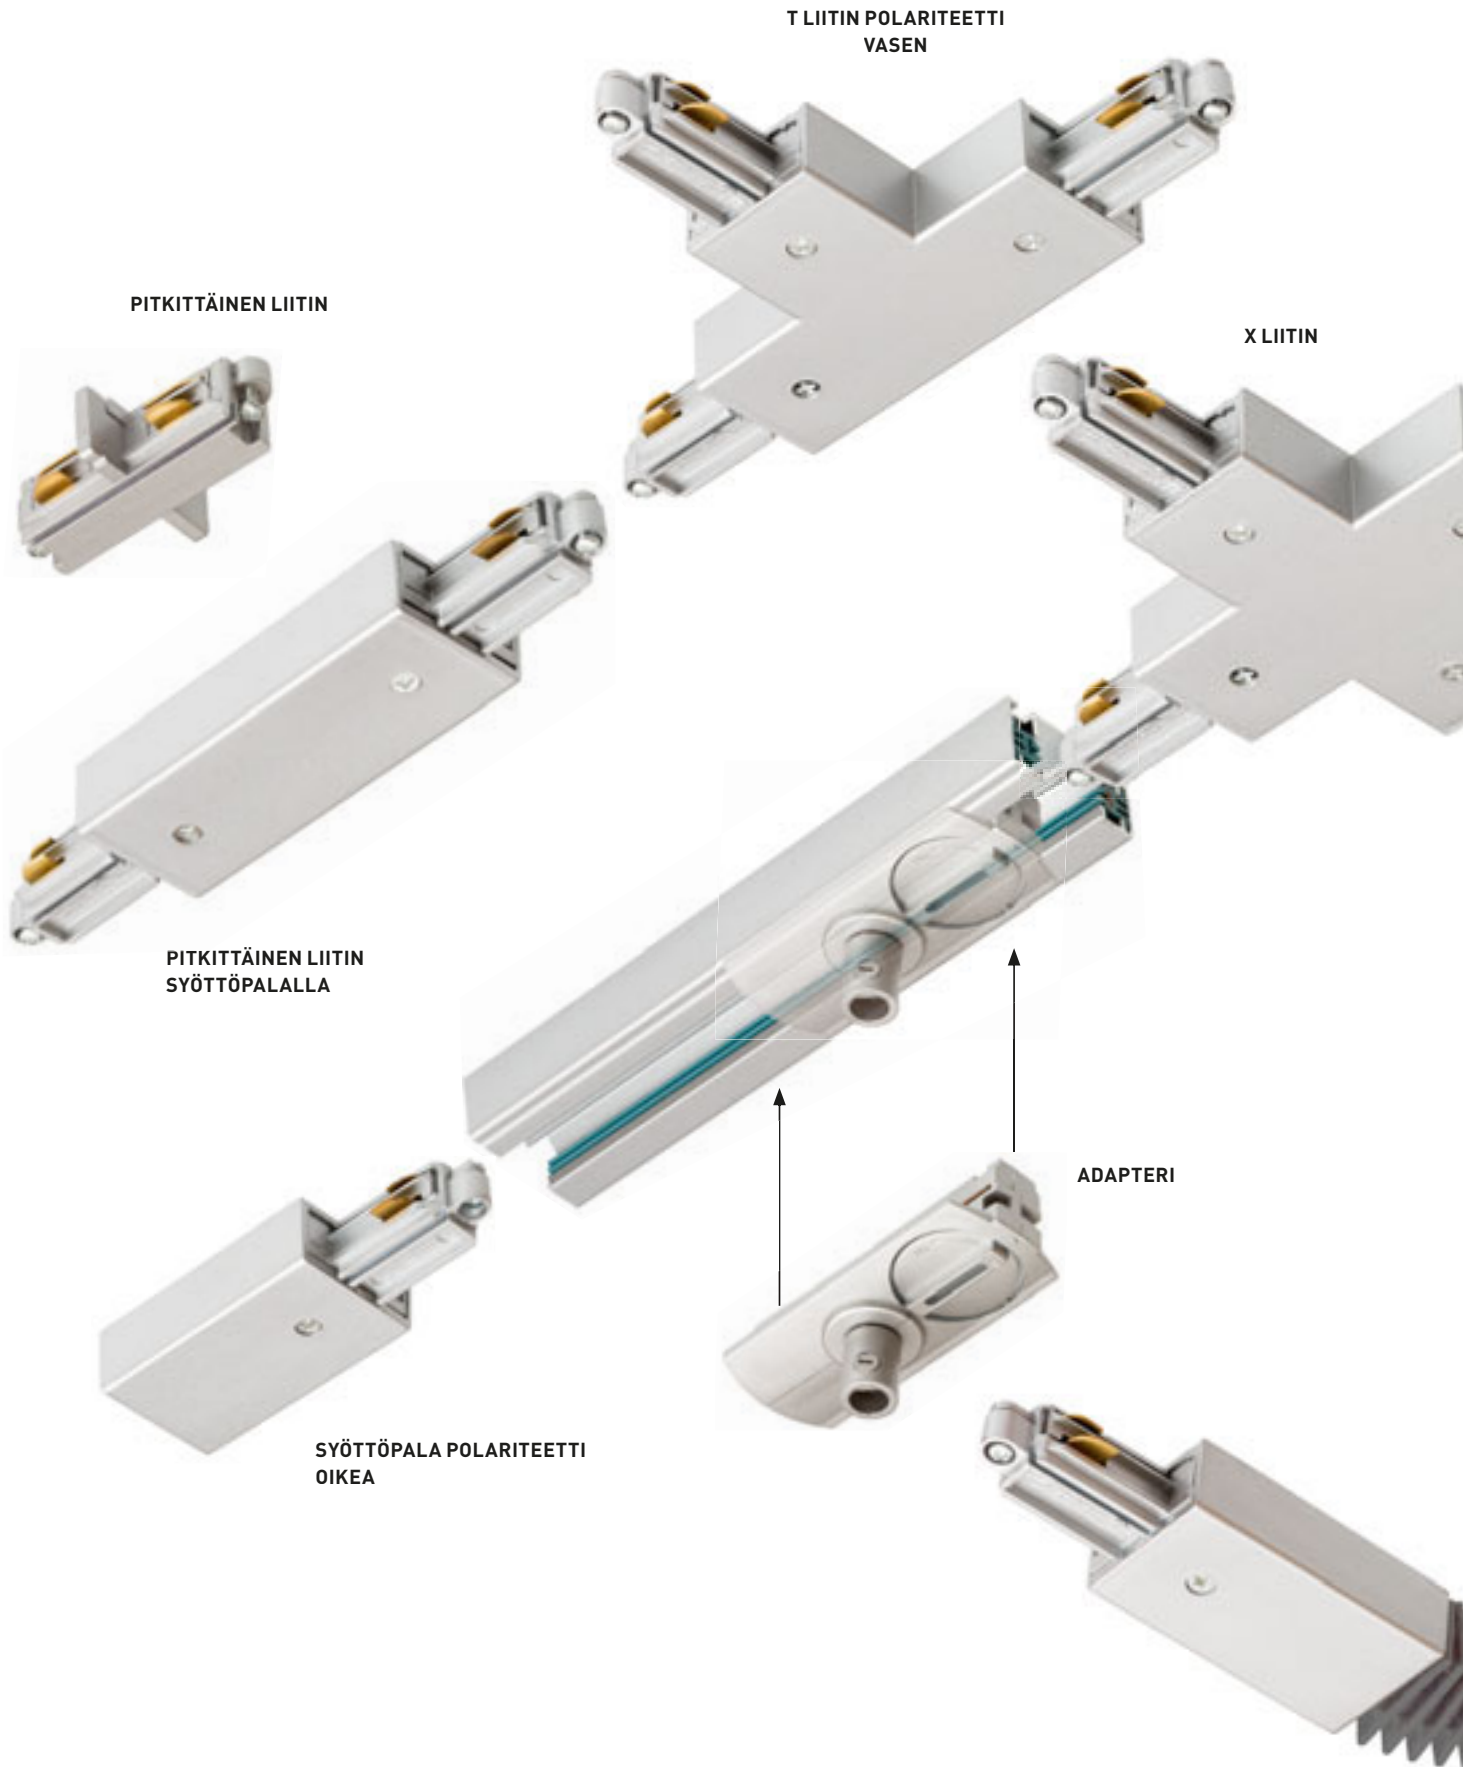

ELISA 3-VAIHEKISKOLLE

230V E27 28 W

R12106	€ 88
R12107	€ 98
R12108	€ 78
R12109	€ 78
R12110	€ 88
R12111	€ 78
R12112	€ 88
R12113	€ 88
R12114	€ 98

1F KISKO

1-vaihekisko, kiskojärjestelmälle jonka voi sekä ripustaa että kiinnittää kattoon.