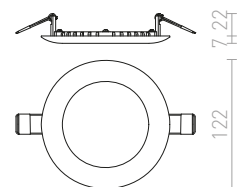

DADA 12 UPOTETTU

230 V LED 6 W 3000 K 360 lm Ra 80

R12871 valkoinen

€ 15

R12872 kromi

€ 17

R12874 kupari

€ 22

R12875 musta kromi

€ 22

↑ 60
● Ø110

● LED

● himmennys
valinnainen