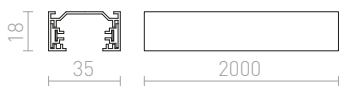

2M KISKO

1-vaihe kisko kisko järjestelmälle jonka voi sekä ripustaa että kiinnittää kattoon.

230 V

R12257 valkoinen	€ 68.00
R12258 musta	€ 68.00
R12259 hopeanharmaa	€ 68.00

1M KISKO

1-vaihekisko, kiskojärjestelmälle jonka voi sekä ripustaa että kiinnittää kattoon.

230 V

R12254 valkoinen	€ 38
R12255 musta	€ 38
R12256 hopeanharmaa	€ 38