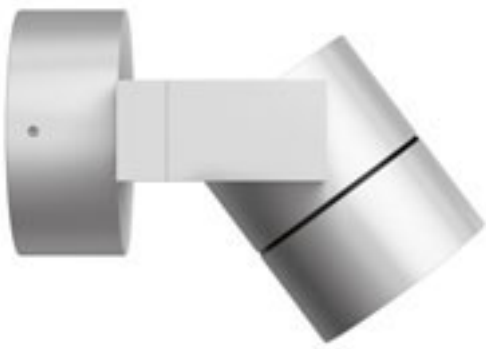

IP44

ORIT

Ulkovalaisin massiivista alumiinista kallistusominaisuudella. Varustettu LED-valonlähteellä. Kallistuu vain yhdellä akselilla.

ORIT SEINÄ

230 V LED 6 W $\angle 80^\circ$ 3000 K 315 lm Ra 80 IP44

R12033 alumiini

€ 88 →

IP54

DIREZZA

Kohdevalaisin ulkokäyttöön. Valaisimen pää voidaan kallistaa löysämällä ruuvit tyvestä.

DIREZZA SEINÄ

230 V GU10 35 W IP54

R10388 hopeanharmaa

€ 68

R10432 tummanharmaa

€ 58

G11837