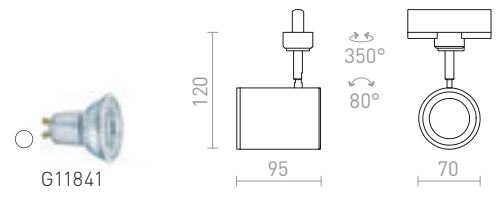

CADENZA 3-VAIHEKISKOLLE

230 V LED GU10 10 W

R13348 valkoinen

€ 78

R13349 musta

€ 78