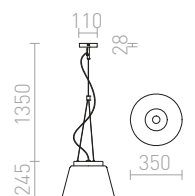

AZRIA

Elegantti riippuvalaisin teksturoitua lasia krominvärisillä yksityiskohdilla.

AZRIA RIIPPUVALAISIN

230 V G9 25 W

R12056 savuinen lasi

€ 78 %

G13037

CORONA

Riippuvalaisin kiinteää teksturoitua lasia, joka on kromi-päällystetty molemmilta puolilta. Valaistuna valonlähde on osittain näkyvä varjostimen läpi.

CORONA RIIPPUVALAISIN

230 V E27 42 W

R12055 kromilasi

€ 215 %

G13461