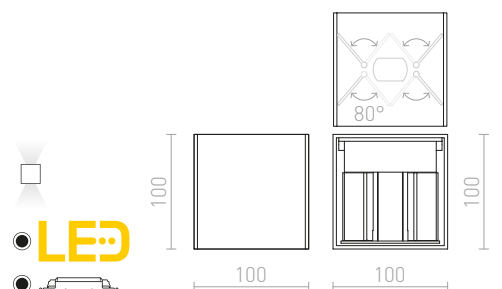

TITO SQ SEINÄ

230 V LED 6 W 3000 K 500 lm Ra 80 IP54

R12601 harjattu alumiini

€ 78