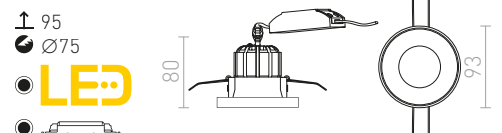

SHARM PLUS UPOTETTU

230 V LED 10 W $\angle 24^\circ$ 3000 K 900lm Ra 80

R13228	valkoinen	€ 48
R13229	helmi kulta	€ 48
R13230	ruskea	€ 48
R13231	musta	€ 48
R13232	kromi	€ 48
R13233	kupari	€ 48
R13234	musta kromi	€ 48