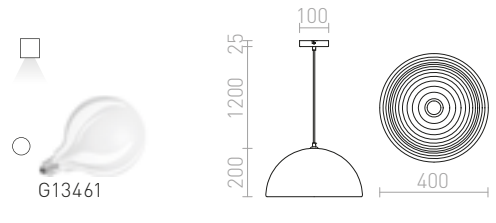

CARISSIMA 40 RIIPPUVALAISIN

230 V E27 42 W

R11766 matta musta/kultainen

€ 248

R13048 matta valkoinen/hopeanharmaa

€ 248