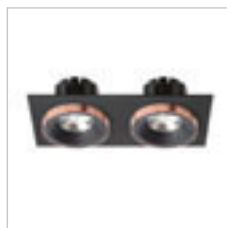

SHARM

Upotettava kiinteä alasvalo, jossa on 10W LED-moduuli. Saatavana eri väreissä. Voit rakentaa väriyhdistelmiä haluamallasi tavalla. www.rendl.com/en/configurator.

SHARM SQ I UPOTETTU

230 V LED 10 W $\angle 24^\circ$ 3000 K 900 lm Ra 80

R13250 valkoinen/kupari	€ 48
R13251 helmi kulta/ruskea	€ 48
R13252 ruskea/helmi kulta	€ 48
R13253 musta/kupari/kupari	€ 58
R13254 musta/musta/kupari	€ 48

WEB
CONFIGURATOR

SHARM SQ II UPOTETTU

230 V LED 2x10 W $\angle 24^\circ$ 3000 K 1800 lm Ra 80

R13255 valkoinen/kupari	€ 98
R13256 helmi kulta/ruskea	€ 98
R13257 ruskea/helmi kulta	€ 98
R13258 musta/kupari/kupari	€ 98
R13259 musta/musta/kupari	€ 98