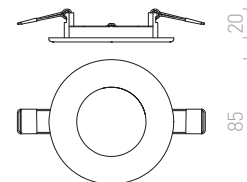

SOCORRO R 85 UPOTETTU

230 V LED 3 W 3000 K 240 lm Ra 80

R12963 valkoinen

€ 12 →

↑ 60
Ø75

● LED