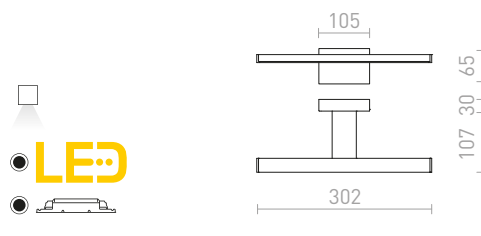

PALEA 300

230 V LED 4,4 W 3000 K 189 lm Ra 80 IP44

R10614 kromi

€ 129