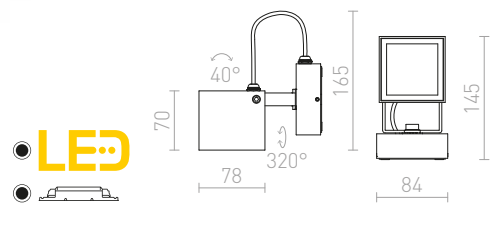

BORA SEINÄ

230 V LED 6 W $\angle 44^\circ$ 3000 K 355 lm Ra 80 IP54

R12578 tummanharmaa

€ 98

IP54

PONTA

Litteä musta heijastin, integroitu LED ja liiketunnistimella. Kaapeli ilman pistoketta.

PONTA SENSORILLA

230 V LED 30 W $\angle 120^\circ$ 3000 K 2700 lm Ra 80 IP54

R12982 musta

€ 78

%