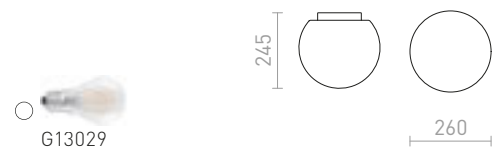

BOLLY 26 KATTO

230 V E27 15 W IP44

R13694 opaalilasi/kromi

€ 198