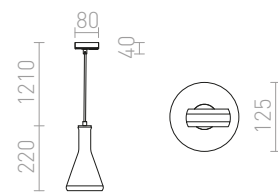

PULIRE CON 1-VAIHEKISKOLLE

230 V E14 28 W

R13209 opaalilasi/puu

€ 120

G11849

PULIRE RD 1-VAIHEKISKOLLE

230 V E14 28 W

R13210 opaalilasi/puu