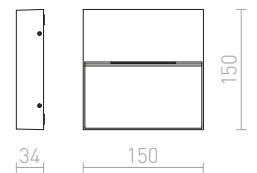

AQILA SQ SEINÄ

230 V LED 6 W 3000 K 200 lm Ra 80 IP54

R12542 valkoinen

€ 88

R12543 harmaa

€ 88

R12544 tummanharmaa

€ 88