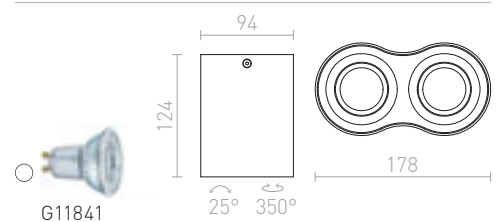

MILANO II KATTO

230 V GU10 2x35 W

R12683 matta musta/harjattu alumiini

€ 88

R12684 harjattu alumiini

€ 88