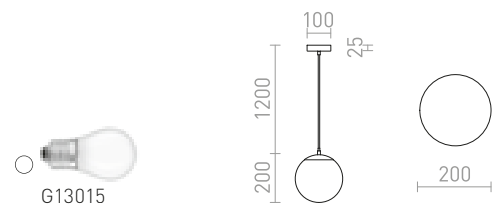

LUNA

Opaali värinen riippuvalaisin, jossa läpinäkyvä kaapeli ja kromiset yksityiskohdat.

LUNA 20 RIIPPUVALAISIN

230 V LED E27 15 W

R13745 opaalilasi/kromi

€ 120 **NEW**

LUNA 25 RIIPPUVALAISIN

230 V LED E27 15 W

R13746 opaalilasi/kromi

€ 178 **NEW**

LUNA 30 RIIPPUVALAISIN

230 V LED E27 15 W

R13747 opaalilasi/kromi

€ 220 **NEW**