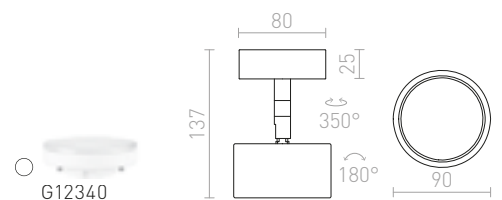

PIXIE SUUNNATTAVA

230 V LED GX53 7 W

R11772 valkoinen/kromi

€ 138

R11773 musta/kromi

€ 138