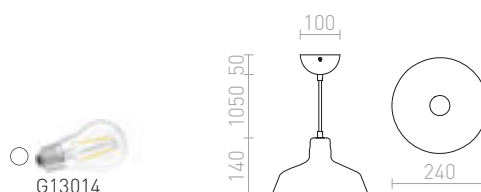

DORA RIIPPUVALAISIN

230 V E27 28 W

R12417 kirkas lasi/kromi

€ 88 %