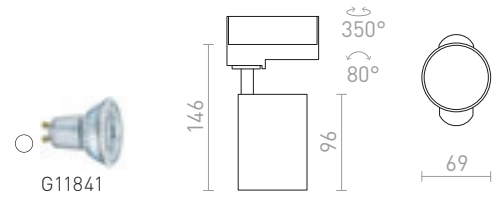

CONNOR 1-VAIHEKISKOLLE

230 V LED GU10 10 W

R13497 valkoinen/musta

€ 68

R13498 musta/kultainen

€ 68