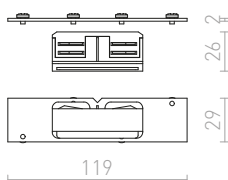

PITKITTÄINEN LIITIN 3-VAIHEKISKOLLE SÄHKÖINEN

Suora liitin upotettuun EUTRAC 3-vaihekiskoon. Maksimikuormitus 16A.

230 V
R11343 valkoinen € 32