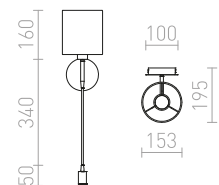

VERSA SEINÄ VARJOSTIMELLA

230 V E27 LED 42 W + 3 W $\angle 40^\circ$ 3000 K 240 lm Ra 80

R10580 valkoinen/matta nikkeli

€ 188

LED