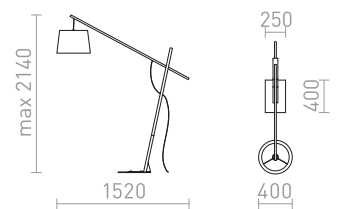

Massiivinen koristeellinen lattiavalaisin tilaviin sisätiloihin. Jalusta on yhdistelmä puuta ja metallia, kun taas varjostin on tekstiilinen.

DANTE LATTIA

230 V E27 25 W

R13653 musta/puu

€ 680

G13461

PERTH

Lattiavalaisin kulmikkaalla tekstiilivarjostimella ja metallinen jalusta.