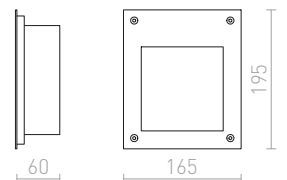

AKORD SEINÄ UPOTETTU

230 V LED 3 W 3000 K 260 lm Ra 80 IP65

R10546 ruostumaton teräs

€ 120 %

↑ 65
█ 180x155

LED