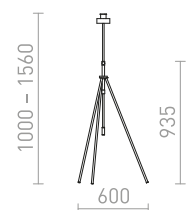

KEITH

Pöytävalaisimen jalusta pyökkijäljennystä USB-portilla. Voidaan yhdistää varjostimiin, joissa on E27-sovitus. Sopivat varjostimet: CONNY 15/30, DELI 30/20, DELISA 25/16, RON 15/20.

KEITH PÖYTÄJALUSTA USBLLÄ

230 V E27 40 W

R13639 valkoinen/pyökki

€ 88 →

G13026

LUTON

Tyylikääs musta jalusta messinkiosilla. Voidaan yhdistää varjostimiin, joissa on E27-sovitus. Sopivat varjostimet: AMBITUS 46/24, DELISA 35/30, CONNY 25/30, CONNY 35/30, RON 40/25, TEMPO 30/19.

LUTON LATTIAJALUSTA

230 V E27 40 W

R13640 musta/messinki

€ 150 →

G13026