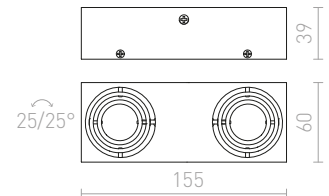

MARVEL SUUNNATTAVA

230 V GU10 2x50 W

R10167 alumiini

€ 48 %