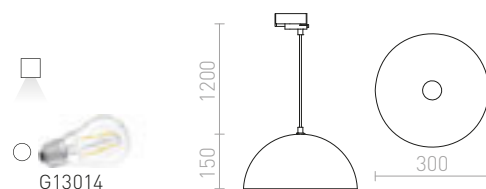

NEW

MERYLYN

Kartionmuotoinen riippuvalaisin E27-kannalla. Kaapeli jossa 3-vaihekiskoadapteri.

MERYLYN 34 3-VAIHEKISKOLLE

230 V E27 28 W

R13220 musta/valkoinen

€ 158 →

BELENOS