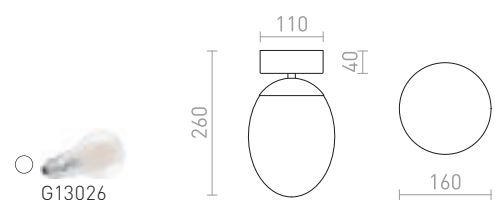

MERINGUE 16 KATTO

230 V E27 15 W IP44

R13690 opaalilasi/kromi

€ 129 %