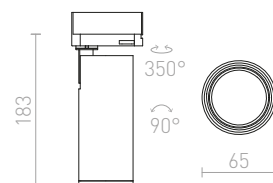

PRODIGI S 3-VAIHEKISKOLLE

230 V LED 10 W $\angle 36^\circ$ 3000 K 1000 lm Ra 80

R13000 valkoinen

€ 88 %