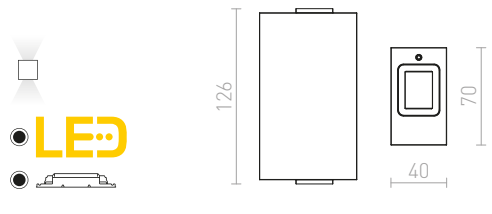

NICK II SEINÄ

230 V LED 2x3 W $\angle 10^\circ$ 3000 K 780 lm Ra 80 IP54

R12827 harjattu alumiini

€ 68