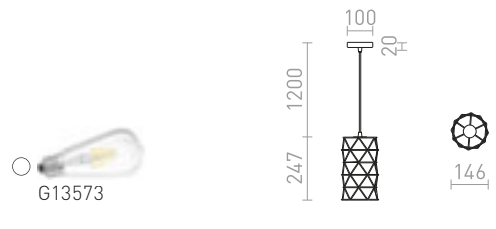

ILUSIA RIIPPUVALAISIN

230 V E27 42 W

R13892 musta

€ 68 **NEW**