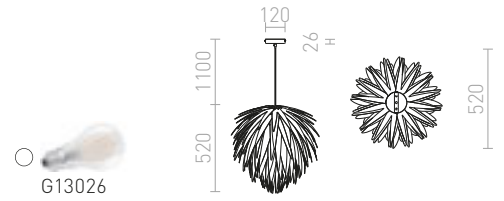

R13316 valkoinen PVC/musta

€ 48 %

CLANK

Koristeellinen riippuvalaisin muoviliuskoista. Tuote toimitetaan kokoamattomana.

CLANK RIIPPUVALAISIN

230 V E27 15 W

R13321 valkoinen PVC/musta

€ 78 %