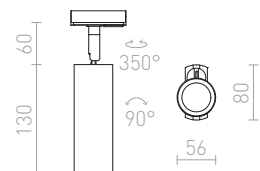

MAVRO 1-VAIEKISKOLLE

230 V LED 12 W $\angle 38^\circ$ 3000 K 1020 lm Ra 80

R12993 valkoinen

€ 120

R12994 musta/kultainen

€ 120

R13848 kultainen

€ 120

NEW