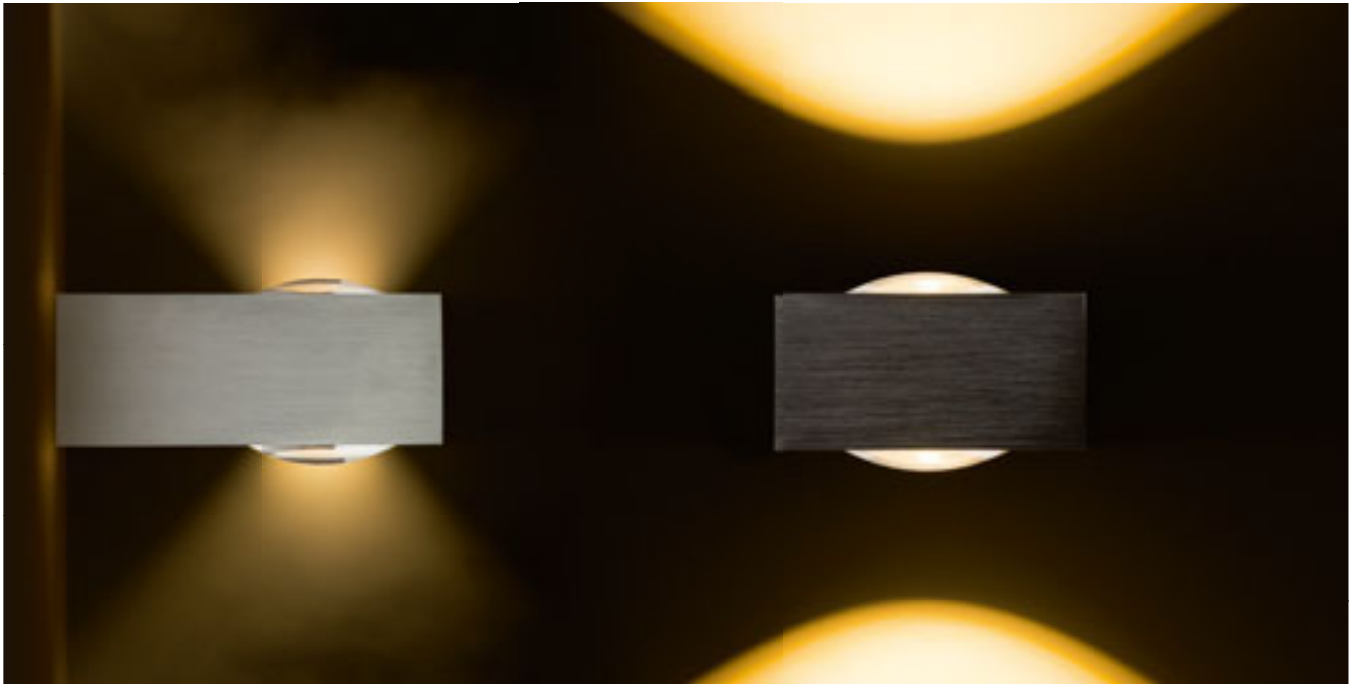

IP54

IP54

KORSO

LED-seinävalaisin sekä sisä- että ulkokäyttöön. Tehty alumiinista, saatavilla harjatulla luonnollisella tai musta-anodisoidulla viimeistelyllä.

KORSO II SEINÄ

230 V LED 2x3 W $\angle 120^\circ$ 3000 K 780 lm Ra 80 IP54

R12831 harjattu alumiini

€ 78

%

R12832 eloksoitu musta

€ 98

%

KORSO I SEINÄ

230 V LED 5 W $\angle 120^\circ$ 3000 K 390 lm Ra 80 IP54

R12829 harjattu alumiini

€ 68

%

R12830 eloksoitu musta

€ 78

%