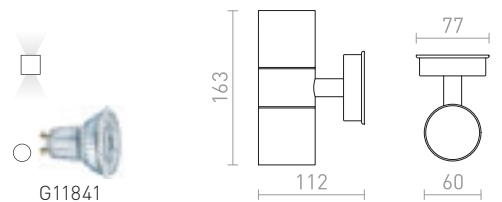

€ 24

SORANO II SEINÄ

230 V LED GU10 2x8 W IP44

R13634 musta/muovi

€ 35

IP65

IP54

MIZZI NEW