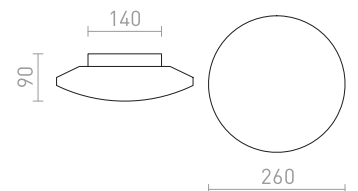

SARA LED 26 KATTO

230 V LED 12 W 3000 K 900 lm Ra 80 IP44

R13687 opaalilasi/kromi

€ 138