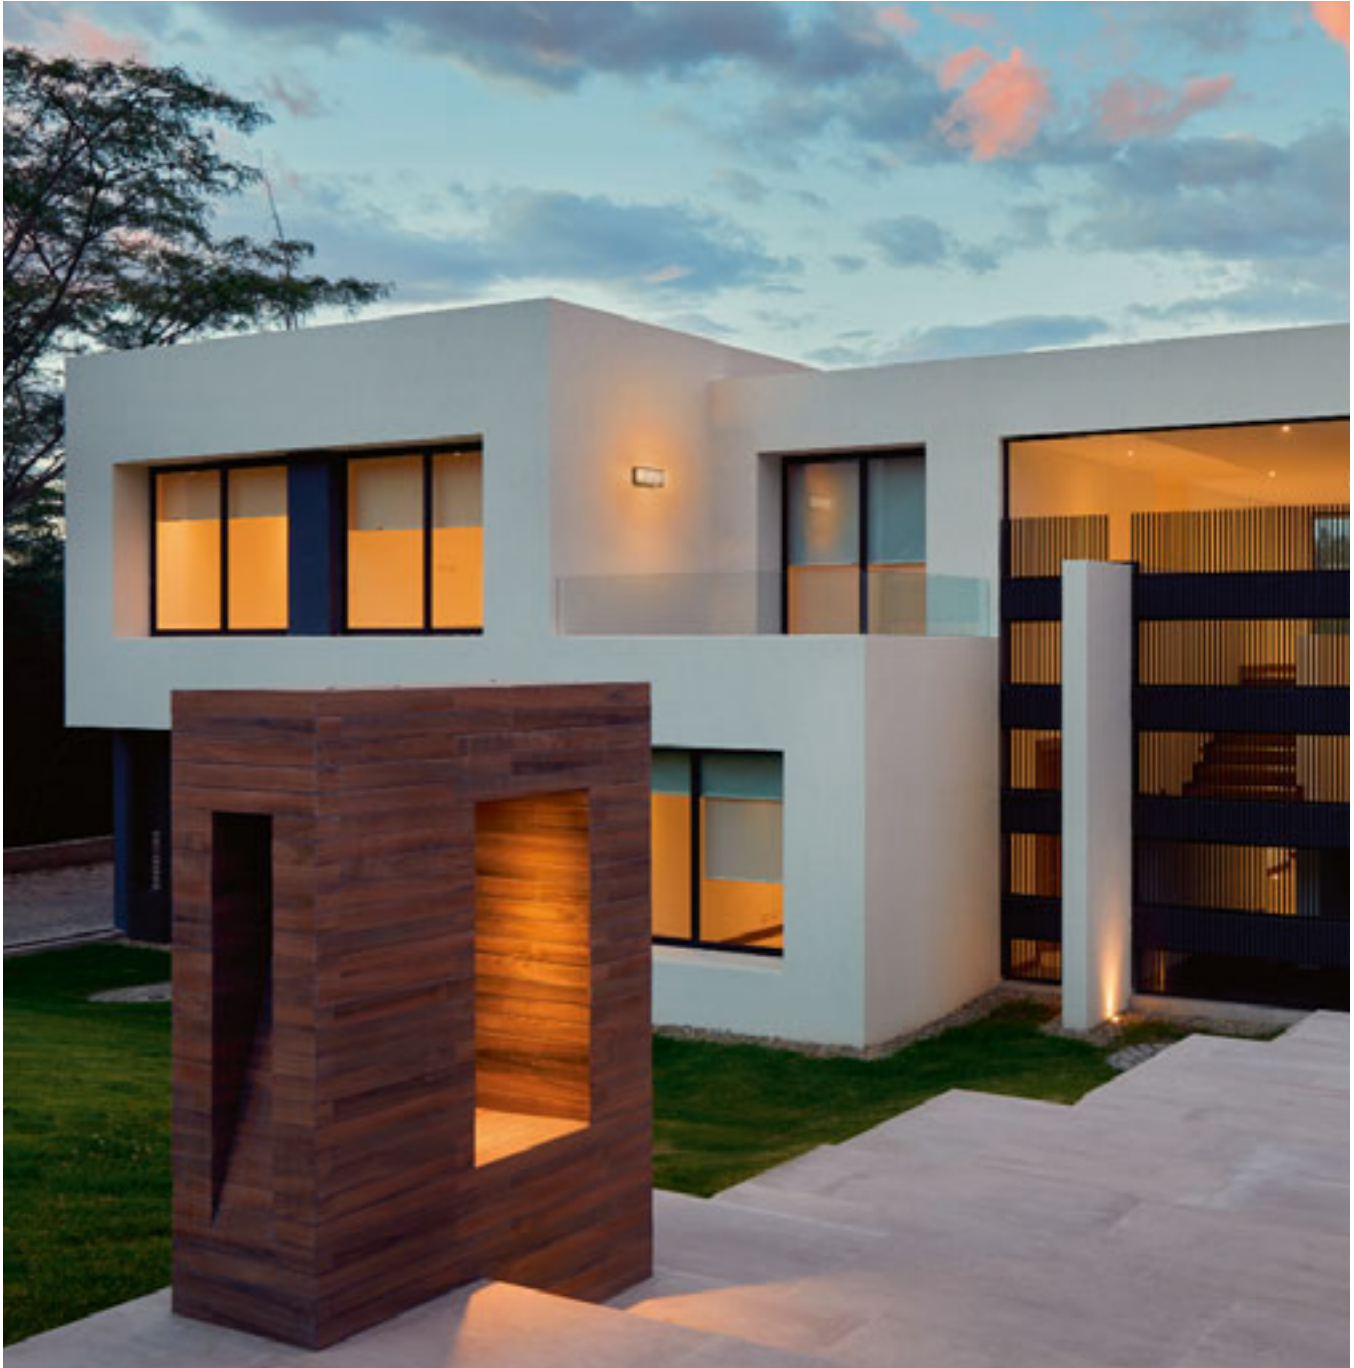

IP54

TIRAS

LED-ulkoseinävalaisin lakatusta paineasetusta alumiinista, himmeällä valonjakajalla UP/DOWN-valaistukseen.

TIRAS II SEINÄ

230 V LED 2x6 W 3000 K 371 lm Ra 80 IP54

R13569 tummanharmaa/valkoinen akryyli

€ 78