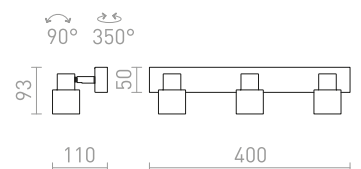

VALTO III PINTA-ASENNETTAVA

230 V GU10 LED 3x5 W IP44

R13704 kromi

€ 98

G11837