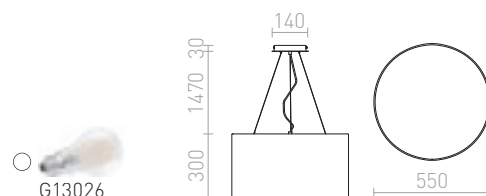

LOPE

Riippuvalaisin mustalla hienosti laskotetulla varjostimella. Runko neljälle E27 valonlähteelle, jotka on peitetty himmeällä akryylisellä valonjakajalla.

LOPE 80 RIIPPUVALAISIN

230 V E27 4x42 W

R10539 musta/matta nikkeli