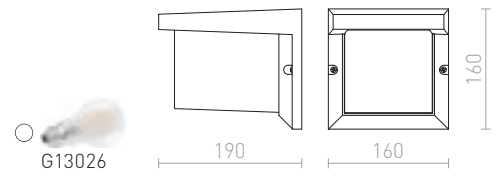

HIDE SQ SEINÄ

230 V E27 13 W IP44

R12560 tummanharmaa

€ 88