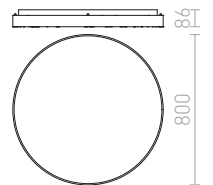

MENSEA

LED-kattovalaisin harjatulla alumiinikehyksellä. Rungon mukana toimitetaan valonjakaja himmeästä polykarbonaatista.

MENSEA R 40 KATTO

230 V LED 28 W 3000 K 1820 lm Ra 80

R12115 harjattu alumiini

€ 238

MENSEA R 80 KATTO

230 V LED 80 W 3000 K 6800 lm Ra 80

R12119 harjattu alumiini

€ 680

ALLEGRO

Kattovalaisin sisäänrakennetulla LED-valonlähteellä ja lakatulla alumiinikehyksellä. Upotettu valonjakaja sisältyy. Himmennettävissä TRIACin kautta.

ALLEGRO II 43 DIMM KATTO

230 V LED 30 W 3000 K 1950 lm Ra 80

R13730 valkoinen

€ 398

himmennettävä