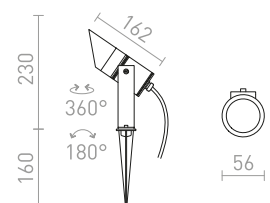

LORCA PIIKILLÄ

230 V LED 5W 3000 K 316 lm Ra 80 IP65

R13568 tummanharmaa

€ 120