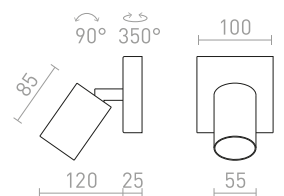

DUDE SQ PINTA-ASENNETTAVA

230V LED GU10 9W

R13920 valkoinen

€ 58 NEW

R13921 musta

€ 58 NEW

G11841