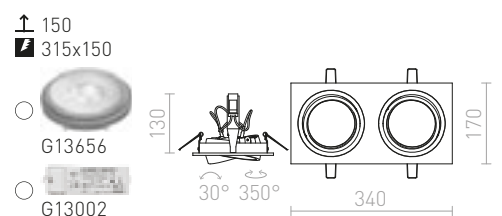

PASADENA G53 SQ II

12 V G53 2x50 W

R12703 valkoinen

€ 120

R12704 harjattu alumiini

€ 120

R12705 musta

€ 88 %