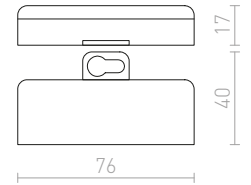

IP-BOX

Liitäntäkotelo kosteisiin tiloihin, soveltuu 3x1,5-kaapeleille.

IP-BOX

IP44

G12582 valkoinen

€ 1.80

IP67

IP-BOX

Liitäntärasia ulkokäyttöön, 3x1,5 kaapeleille.

IP-BOX

230 V IP67

G12984

€ 5