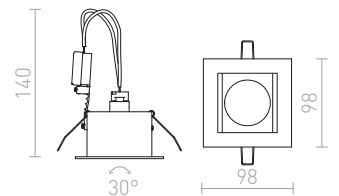

MONE I SUUNNATTAVA

12 V GU5,3 50 W

R10204 valkoinen

€ 22 %

R10216 hopeanharmaa

€ 22 %

↑ 140

▣ 83x85

G12233

G13002