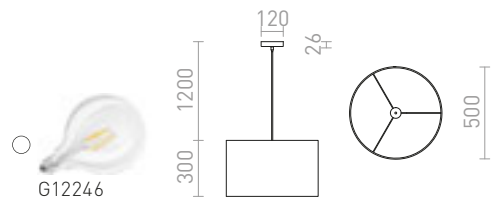

FANCY 50/30 RIIPPUVALAISIN

230 V E27 20 W

R13419 kromifolio

€ 158

R13748 Savu folio

€ 178 →