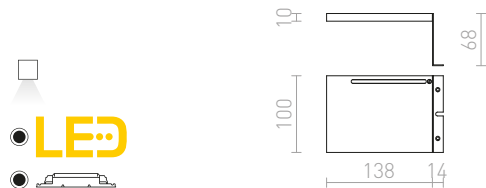

IP44

PARIS

Kylpyhuoneen LED-valaisin krominvärisestä kiinteästä metallista, sopeutuva kaapeille ja hyllyille.

PARIS KAAPPIVALAISIN

230 V LED 3 W $\angle 120^\circ$ 3000 K 210 lm Ra 80 IP44

R12398 kromi

€ 78 %