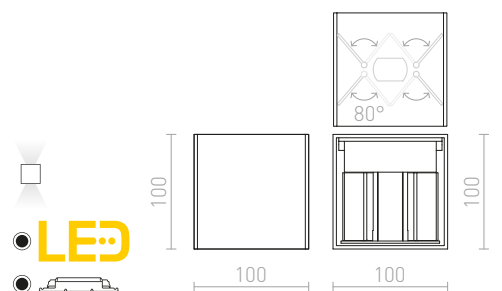

Kaksisuuntainen LED-seinävalaisin missä neljällä metalliliuskalla voi säätää valonsädettä.

TITO SQ SEINÄ

230 V LED 6 W 3000 K 500 lm Ra 80 IP54

R12601 harjattu alumiini

€ 78

DAFFY

Kaksisuuntainen kaareva LED-seinävalaisin.