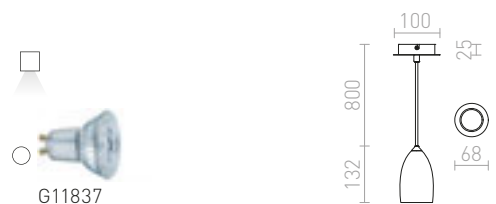

BABADES I RIIPPUVALAISIN

230 V GU10 35 W

R12081 kromi

€ 58

R12082 matta nikkeli

€ 58