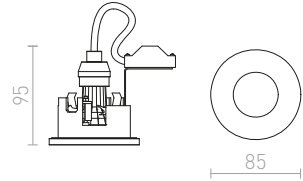

INCA R

230 V GU10 7 W IP65

R12657 valkoinen

€ 32

↑ 150
● Ø70

G11841

IP65