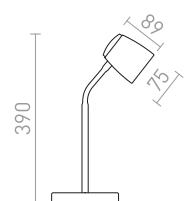

JOLI PÖYTÄVALAISIN

230 V LED GU10 10 W

R13558 musta

€ 58

G11841