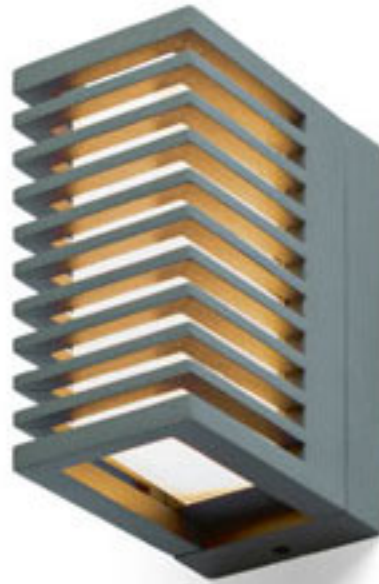

IP54

IP54

IP54

CLAIRE

LED-ulkoseinävalaisin lakatusta paineasetusta alumiinista.

CLAIRE RC SEINÄ

230 V LED 6 W 3000 K 143 lm Ra 80 IP54

R13563 tummanharmaa/valkoinen akryyli € 120

CLAIRE 14 SEINÄ

230 V LED 6 W 3000 K 240 lm Ra 80 IP54

R13564 tummanharmaa/valkoinen akryyli € 120

CLAIRE 21 SEINÄ

230 V LED 9 W 3000 K 384 lm Ra 80 IP54

R13565 tummanharmaa/valkoinen akryyli € 150