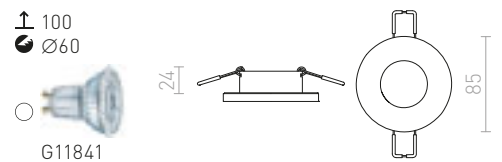

IP65

IP65

ASTOR

Upotettu valaisin harjatulla metallikehyksellä. Lasipäällyys on satinoitu keskeltä. Soveltuu kosteisiin tiloihin.

ASTOR R

230 V GU10 50 W IP65

R10573 harjattu alumiini

€ 25