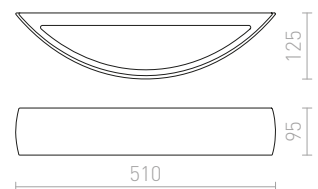

CRESCENT L SEINÄ

230 V E14 2x28 W

R10451 kipsi

€ 138