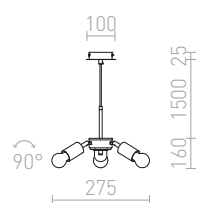

TRIX RIIPPUVALAISINSETTI

230 V E27 3x42 W

R10615 kromi

€ 120