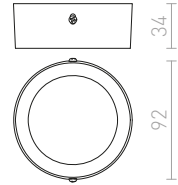

HUE R 9 HIMM KATTO

230 V LED 6 W 3000 K 540 lm Ra 80

R13137	valkoinen	€ 58
R13138	musta kromi	€ 58 →
R13139	kromi	€ 58 →
R13140	matta nikkeli	€ 58 →
R13141	pyökkijäljitelmä	€ 58 →

LED

himmennettävä