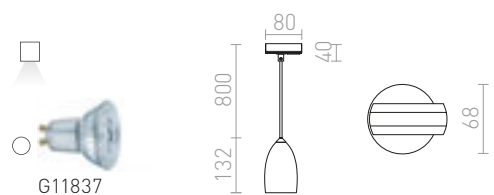

BABADES 1-VAIHEKISKOLLE

230 V GU10 35 W

R13212 kromi

€ 78

R13213 matta nikkeli

€ 78