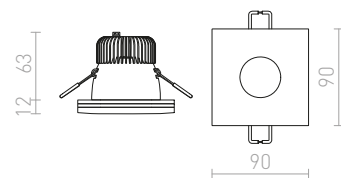

R10418 satiinilasi

€ 32 %

↑ 80

● Ø65

● LED

●

ERGO

Upotettu hienosti muotoiltu valaisin integroidulla LED-valonlähteellä. Mukana liitäntälaite.