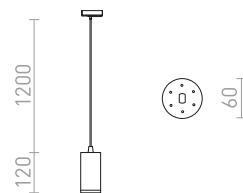

CHOUPETTE

Tekstiilinen riippuvalaisin puisilla yksityiskohdilla E27-pitimellä LED-valonlähteille, 1-vaihekiskoille.

CHOUPETTE 1-VAIHEKISKOLLE

230 V E27 15 W

R13720 musta harmaa/tekstiili/puu

€ 138

BELENOS

Minimalistinen lieriömuotoinen riippuvalaisin 1-vaihekiskoille GU10-valonlähteille pyöreällä kannalla. Liitännän kiinnitettyt jouset mahdollistavat eripituisten valonlähteiden käytön.

BELENOS 1-VAIHEKISKOLLE RIIPPUVALAISIN

230 V LED GU10 9 W

R13862 valkoinen

€ 68 NEW

R13863 musta

€ 68 NEW