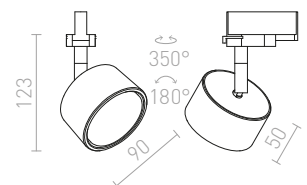

PIXIE 3-VAIHEKISKOLLE

230 V LED GX53 7 W

R10640 hopeanharmaa/kromi

€ 178

R10644 valkoinen/kromi

€ 178

R10645 musta/kromi

€ 178