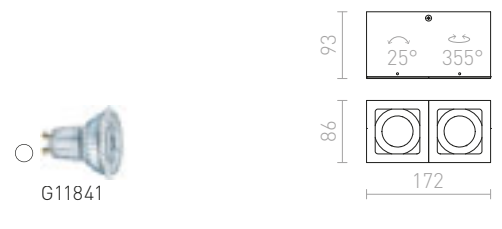

BERIT II

230 V GU10 2x50 W

R10120 alumiini

€ 78 %