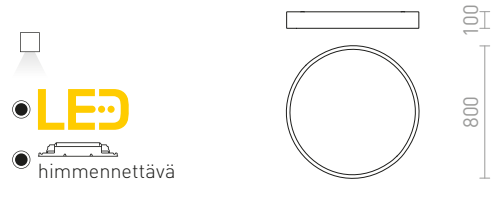

MEZZO 80 HIMM KATTO

230 V LED 100 W 3000 K 6400 lm Ra 80

R13334 valkoinen

€ 950