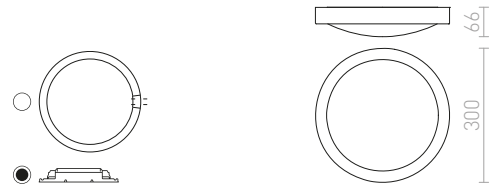

BARRY

Pyöreä kylpyhuoneen valaisin, matta nikkeli-kehyksellä, pyöreälle energiansäästöloisteputkelle.

BARRY KATTO

230 V 2GX13 22 W IP44

R10576 matta nikkeli

€ 48

**AWE**

LED-kattovalaisin opaalilasilla. Kattokanta on saatavilla kromina tai mattana nikkelinä. Kostean tilan valaisin.