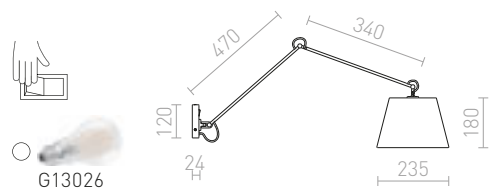

MADISON

Seinävalaisin taittuvalla varrella, tekstiilivarjostimella.

MADISON W SEINÄ

230 V E27 42 W

R12480 valkoinen/kromi

€ 480

ASHLEY

Seinävalaisin taittuvalla varrella ja tekstiilivarjostimella, katkaisija kannalla.

ASHLEY SEINÄ

230 V E27 42 W

R12482 valkoinen/kromi

€ 460