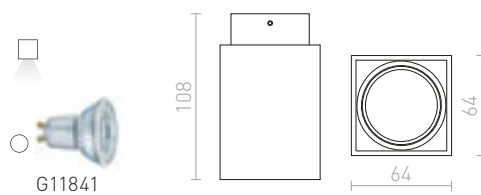

230 V GU10 50 W

R10164 hopeanharmaa

€ 14.50

%

MARVEL

Kulmikas valaisin alumiinista kahdelle säädettävälle GU10 valonlähteelle.

MARVEL SUUNNATTAVA

230 V GU10 2x50 W