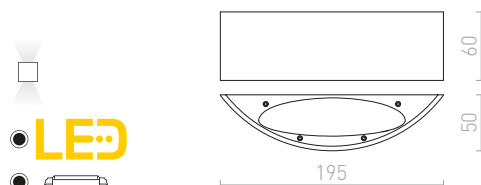

Kaksisuuntainen kaareva LED-seinävalaisin.

NAXOS SEINÄ

230 V LED 6 W 3000 K 780 lm Ra80

R12590 valkoinen

€ 120 %

R12591 harjattu metalli

€ 120 %

IP54