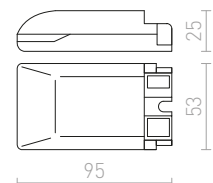

G13009

€ 35

himmennettävä

TRAFO 24V=

Muuntaja 24 DC.

TRAFO 0,5-20W

24= 20 W

G13006