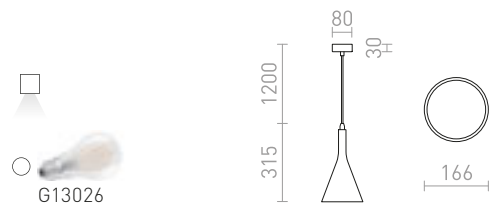

ELLA RIIPPUVALAISIN

230 V LED E27 15 W

R13788 kipsi

€ 120 **NEW**