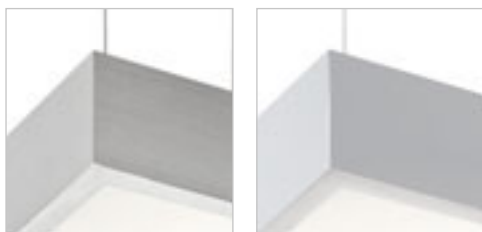

STRUCTURAL LED 55x55 RIIPPUVALAISIN

230 V LED 48 W 3000 K Ra 80

R13713 valkoinen

€ 198

R13714 harjattu alumiini

€ 248