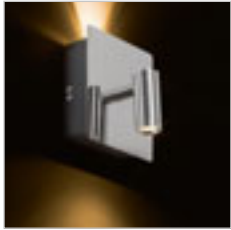

TIARA

Seinävalaisin kahdella LED-valonlähteellä, jokainen omalla katkaisijalla jotka sijaitsevat nelikulmaisella kannalla.

TIARA SEINÄ

230 V LED 2x3 W $\angle 25^\circ$ 3000 K 300 lm Ra 80

R12957 kromi

€ 78 %

TAPIO

Seinävalaisin suorakulmaisella kannalla, sisäänrakennettu LED.

TAPIO I SQ SEINÄVALAISIN

230 V LED 4,5 W 3000 K 350 lm Ra 80

R13423 musta

€ 88

MIG

Tyylikäs kohdevalaisin katkaisijalla ja sisäänrakennetulla LEDillä, sopii makuuhuoneisiin. Kannassa on kaapeleiden syöttö, jonka avulla voidaan liittää läheiseen pistorasiaan. Kaapeli ei sisälly toimitukseen.

MIG SEINÄ

230 V LED 3 W $\angle 30^\circ$ 3000 K 150 lm Ra 80

R13644 valkoinen

€ 78

R13645 musta

€ 78

R13646 matta nikkeli

€ 78