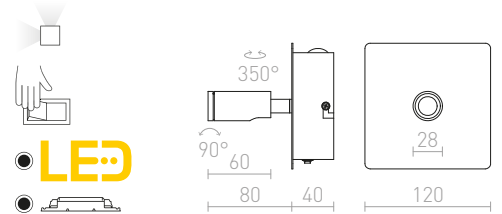

TIARA

Seinävalaisin kahdella LED-valonlähteellä, jokainen omalla katkaisijalla jotka sijaitsevat nelikulmaisella kannalla.

TIARA SEINÄ

230 V LED 2x3 W $\angle 25^\circ$ 3000 K 300 lm Ra 80

R12957 kromi

€ 78 %