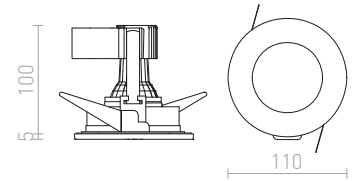

VERO UPOTETTU

12V GU5,3 50W IP44

R10395/12 kromi

€ 48

↑ 110

● Ø95

G12233

G13002

IP44