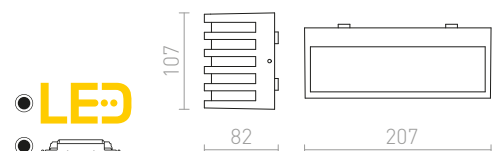

CLAIRE 21 SEINÄ

230 V LED 9 W 3000 K 384 lm Ra 80 IP54

R13565 tummanharmaa/valkoinen akryyli € 150