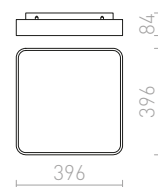

MENSA SQ 40 KATTO

230 V LED 38 W 3000 K 2470 lm Ra 80

R10582 valkoinen

€ 229 %

R11290 harjattu alumiini

€ 229 %

MENSA SQ 48 KATTO

230 V LED 56 W 3000 K 3640 lm Ra 80