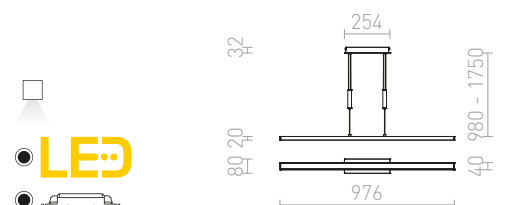

INDIGO RIIPPUVALAISIN

230 V LED 18 W 3000 K 1580 lm Ra 80

R12676 harjattu alumiini € 215