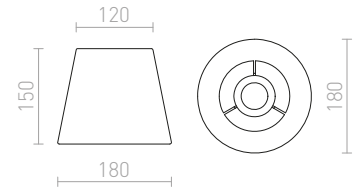

NIZZA 18/15 VARJOSTIN

max 28 W

R13113 Polycotton valkoinen/valkoinen PVC € 58

R13114 Polycotton musta/valkoinen PVC € 58