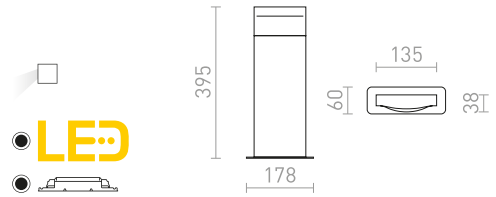

BOBO RC LATTIA

230 V LED 8 W 3000 K 640 lm Ra 80 IP65

R13936 tummanharmaa

€ 158 **NEW**

IP44