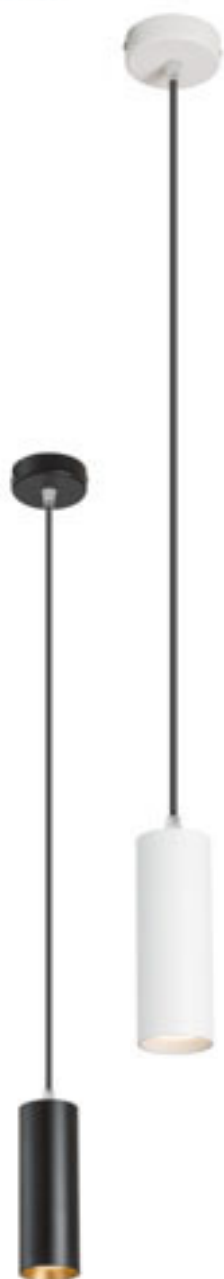

LED-riippuvalaisin saatavilla neljässä eri värissä.

RIGA 28 RIIPPUVALAISIN

230 V LED 6 W $\angle 38^\circ$ 3000 K 570 lm Ra 80

R12456 kromi	€ 98	%
R12457 kupari	€ 98	%
R12458 valkoinen	€ 98	
R12459 musta	€ 98	