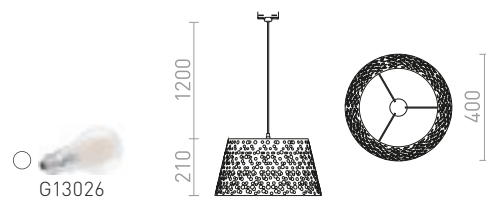

BUCKY 40 3-VAIHEKISKOLLE

230 V E27 28 W

R13859 valkoinen/harmaa/metalli

€ 178