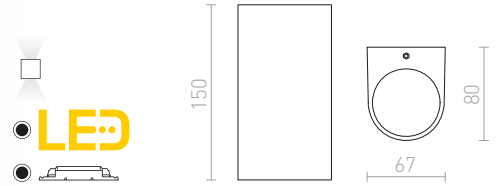

ZACK II

230 V LED 2x3 W $\angle 58^\circ$ 3000 K 315 lm Ra 80 IP54

R12022 tummanharmaa

€ 78