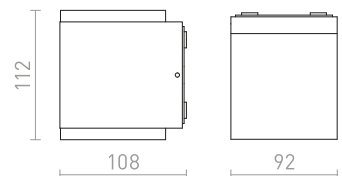

TIRAS II SEINÄ

230 V LED 2x6 W 3000 K 371 lm Ra 80 IP54

R13569 tummanharmaa/valkoinen akryyli

€ 78