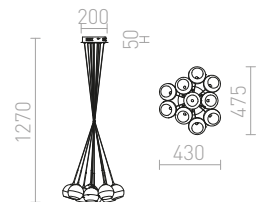

Elegantisti muotoiltu riippuvalaisin kaksivärisillä lasivarjostimilla. Varjostimia voidaan järjestää eri muotoihin, ja niiden kallistuskulmaa voidaan säätää muovisella vajjerikehyksellä.

ASTRAL RIIPPUVALAISIN

230 V/12 V G4 10x20 W

R10513 kromilasi/kirkas lasi

€ 620

R11706 kuparilasi/kirkas lasi

€ 620

ASTROMET

Riippuvalaisin seitsemällä kromipallolla E27-pitimillä, kiinnitettynä yhteen kattokantaan.

ASTROMET VII RIIPPUVALAISIN