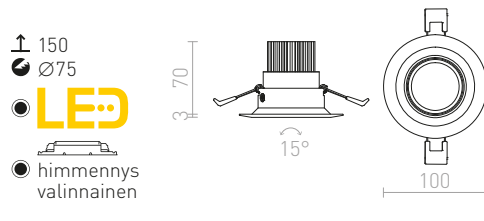

SPARKLE UPOTETTU

230 V LED 5 W $\angle 24^\circ$ 3000 K 400 lm Ra 80

R12861 kiillotettu alumiini

€ 24