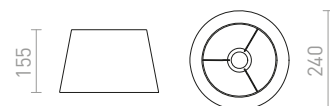

ALVIS 24/15 PÖYTÄ VARJOSTIN

max 28 W

R13524 kermanvaalea € 38