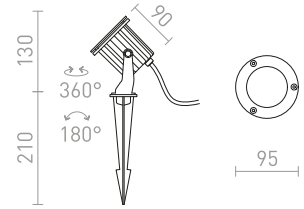

BLUESTAR PIIKILLÄ

230 V GU10 35 W IP65

R13630 tummanharmaa

€ 78

G11841