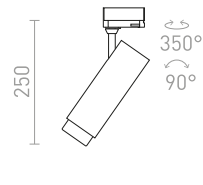

FOCUS 20 DIMM 3-VAIHEKISKOLLE

230 V LED 20 W $\angle 1060^\circ$ 3000 K 4000 K 5000 K
1540 lm Ra 80

R13884 valkoinen

€ 120 NEW

R13885 musta

€ 120 NEW

● LED
● himmennettävä