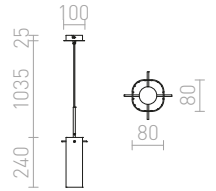

GIFT I RIIPPUVALAISIN

230 V E14 42 W

R10510 kirkas lasi/kromi

€ 88