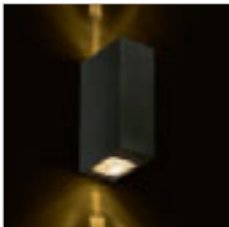

PEKKO SEINÄ

230 V LED 3 W $\angle 67^\circ$ 3000 K 86 lm Ra 80 IP54

R12552 valkoinen

€ 88

R12553 musta

€ 88