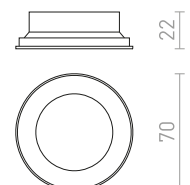

DARIO KORISTEELLINEN VARJOSTIN

R13876 valkoinen € 9.80 NEW

R13877 musta € 9.80 NEW

CADENZA

Lieriönmuotoinen kohdevalaisin GU10-kannalla, 3-vaihekiskolle.

CADENZA 3-VAIHEKISKOLLE

230 V LED GU10 10 W

R13348 valkoinen