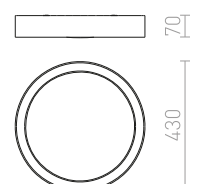

MENSEA

LED-kattovalaisin harjatulla alumiinikehyksellä. Rungon mukana toimitetaan valonjakaja himmeästä polykarbonaatista.

MENSEA R 40 KATTO

230 V LED 28 W 3000 K 1820 lm Ra 80

R12115 harjattu alumiini

€ 238

MENSEA R 80 KATTO

230 V LED 80 W 3000 K 6800 lm Ra 80

R12119 harjattu alumiini

€ 680

ALLEGRO

Kattovalaisin sisäänrakennetulla LED-valonlähteellä ja lakatulla alumiinikehyksellä. Upotettu valonjakaja sisältyy. Himmennettävissä TRIACin kautta.

ALLEGRO II 43 DIMM KATTO

230 V LED 30 W 3000 K 1950 lm Ra 80

R13730 valkoinen

€ 398

himmennettävä