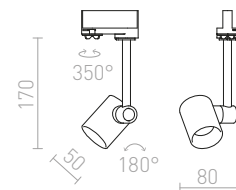

FAX

Minimalistinen kiskovalaisin E27-pitimellä, reflektorivalonlähteille.

FAX E27 3-VAIHEKISKOLLE

230 V E27 25 W

R13535 valkoinen

€ 35

R13537 musta

€ 35