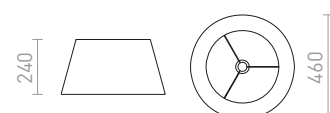

AMBITUS 46/24 LATTIA VARJOSTIN

max 28 W

R13526 kermanvaalea € 78