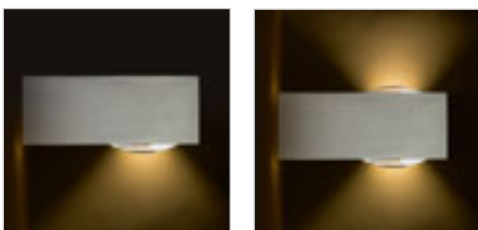

KORSO II SEINÄ

230 V LED 2x3 W $\angle 120^\circ$ 3000 K 780 lm Ra 80 IP54

R12831 harjattu alumiini

€ 78

%

R12832 eloksoitu musta

€ 98

%