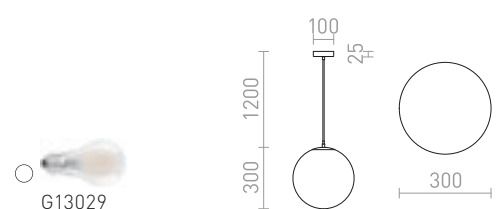

R13747 opaalilasi/kromi

€ 220 **NEW**

LUNEA

Riippuvalaisin, varjostin opaalinväristä triplex-lasia. Ripustusvaijeri on erikseen läpinäkyvästä sähköjohdosta. Yksityiskohdat kromia.

LUNEA 30 RIIPPUVALAISIN

230 V E27 70 W