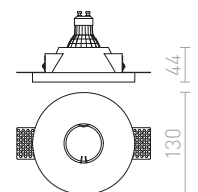

DAG R 83 UPOTETTU

230 V GU10 35 W

R12357 kipsi

€ 28

↑ 150
Ø130

G11841