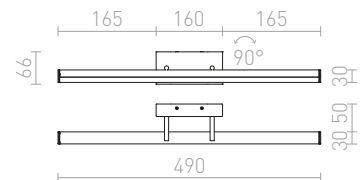

SWAY KYLPYHUONE

230 V LED 12 W 3000 K 1060 lm Ra 80 IP44

R12951 kromi

€ 120