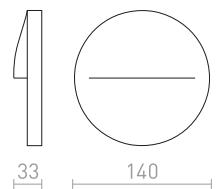

BOBO R SEINÄ

230 V LED 3 W 3000 K 212 lm Ra80 IP65

R13933 tummanharmaa

€ 58

NEW