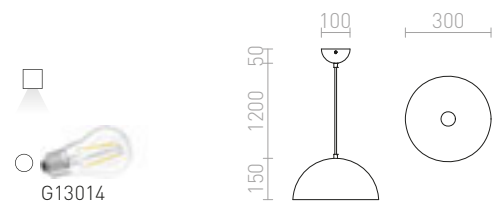

MONROE 30 RIIPPUVALAISIN

230 V E27 42 W

R11700 matta musta/valkoinen

€ 158

R12396 kupari

€ 120 %

MONROE 40 RIIPPUVALAISIN

230 V E27 42 W