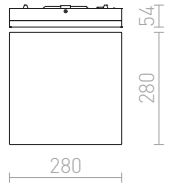

€ 178

IP44

KATHARIS

Kattovalaisin, sopii kosteisiin tiloihin. Vain onttoihin kattoihin tai seiniin asennettavaksi.

KATHARIS SQ 28 ONTOILLE KATOILLE

230 V LED 24 W 3000 K 1820 lm Ra 80 IP44

R12524 valkoinen

€ 98 →