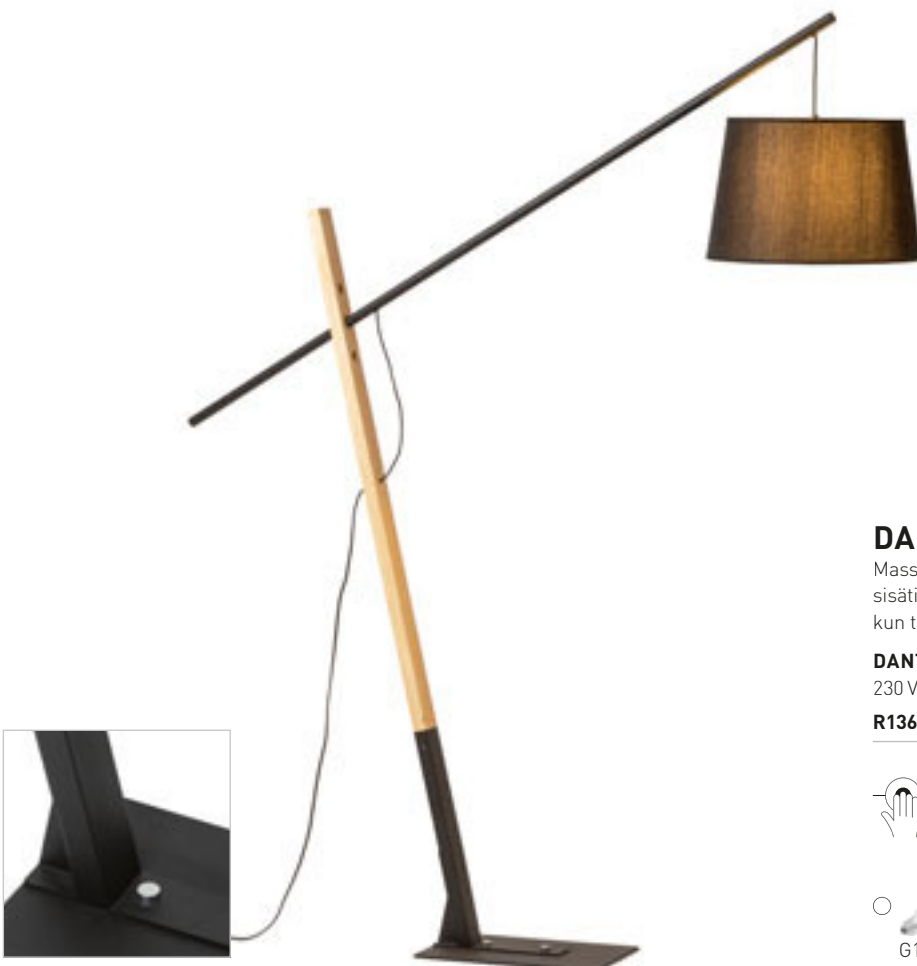

NAUTIC

Retro-tyylinen lattiavalaisin kolmijalalla säädettävällä heijastimella E27-valonlähteille.

NAUTIC LATTIA

230 V E27 20 W

R13394 musta/kromi

€ 215

G13020

DANTE