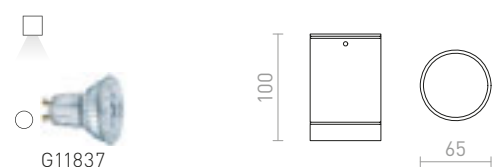

IP54

ORIN

Lieriönmuotoinen LED-ulkovalaisin, jossa satiinilasinen kupu.

ORIN R KATTO

230 V LED 10 W 3000 K 650 lm Ra 80 IP54

R13626 valkoinen/satiini akryyli

€ 88

R13627 tummanharmaa/satiini akryyli

€ 88

IP65

SENZA

Lieriönmuotoinen LED-ulkovalaisin, jossa on kirkkaslasinen pohjalevy ja musta reunus.

SENZA R KATTO

230 V LED 6 W 3000 K 480 lm Ra 80 IP65

R13622 valkoinen/kirkas lasi

€ 98

R13623 tummanharmaa/kirkas lasi

€ 98

IP54

SAMMY

Ulkotilan kattovalaisin GU10-pitimellä ja kirkkaslasikuvulla.

SAMMY KATTO

230 V LED GU10 15 W IP54

R13450 valkoinen

€ 58

R13451 harmaa

€ 48

R13452 tummanharmaa

€ 58