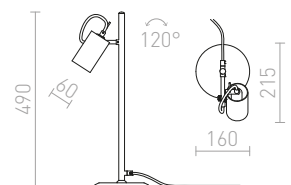

Pöytävalaisin peililaisella varjostimella. Varjostin voidaan kallistaa yhdellä akselilla.

BUGSY PÖYTÄVALAISIN

230 V GU10 50 W

R10519 kromilasi

€ 120

%

G11841

JOLI