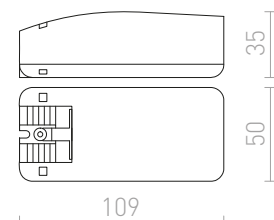

TRAFO 0,5-20W

24= 20 W

G13006

€ 48