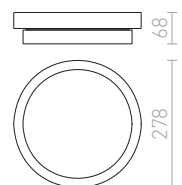

IP44

GORRA

Kattovalaisin, soveltuu kosteisiin tiloihin. Kupu opaalilasia, mitat Ø/K 24/3 cm.

GORRA KATTO

230 V E14 2x40 W IP44

R10500 kromi

R12048 matta nikkeli

€ 88 %

€ 88 %

G11849