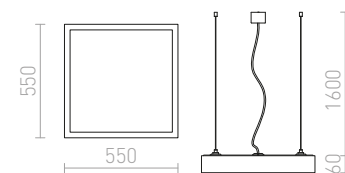

STRUCTURAL LED 55x55 RIIPPUVALAISIN

230 V LED 48 W 3000 K Ra 80

R13713 valkoinen

€ 198

R13714 harjattu alumiini

€ 248