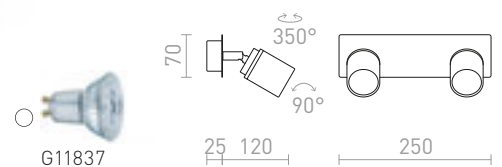

DUBLIN II PINTA-ASENNETTAVA

230 V GU10 2x9 W IP44

R13378 kromi

€ 88