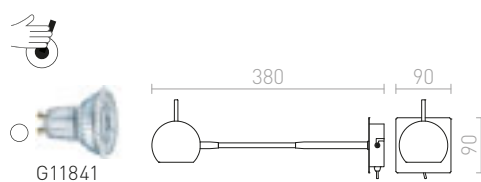

GLOSSY TAIPUVA VARS

230 V LED GU10 8 W

R10543 kromi

€ 58 %