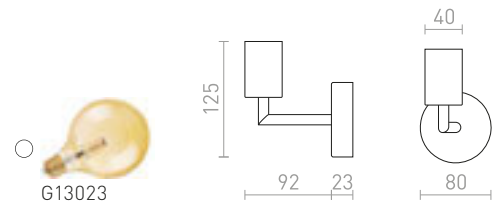

ARAQ SEINÄ

230 V E27 42 W

R13890 harjattu messinki/musta

€ 32 **NEW**

HAREN

Massiivinen kohdevalaisin E27-pitimellä tarkoitettu suunnatuille valonlähteille.

HAREN PINTA-ASENNETTAVA

230 V E27 15 W