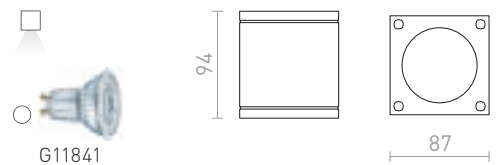

RODGE KATTO

230 V GU10 35 W IP54

R13503 valkoinen

€ 58

R13510 harmaa

€ 58

R13511 tummanharmaa

€ 58