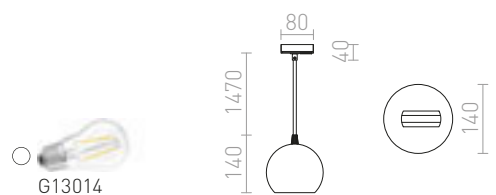

COPA 1-VAIHEKISKOLLE

230 V E27 28 W

R13205 opaalilasi

€ 178

R13206 musta/lasi

€ 188