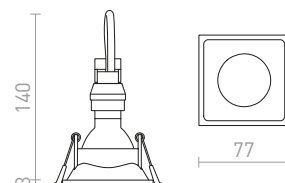

ZURI SQ UPOTETTU

230 V GU10 35 W

R13390 valkoinen

€ 10.50 %

R13391 musta

€ 10.50 %

↑ 140
● Ø65

G11841