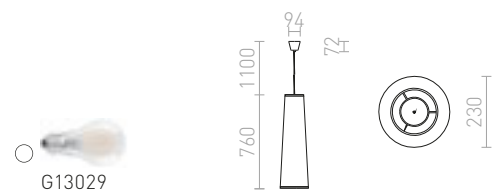

Kartiomuotoinen riippuvalaisin valkoisella pinnalla ja oranssinvärisellä sisäpuolella.

ESME 76 RIIPPUVALAISIN

230 V E27 28 W

R13276 valkoinen/oranssi

€ 68 %

ELLA

Kipsiriippuvälaisin, jossa on E27-kanta ja valkoiseksi lakattu metallinen kattokorkki. Varjostimen voidaan maalata tavallisella seinämaalilla.