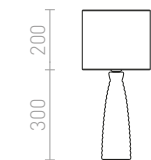

AMERICANO

Lieriönmuotoinen pöytävalaisin kupariviimeistelyllä.

AMERICANO PÖYTÄVALAISIN

230 V E27 28 W

R13322 kuparifolio/kupari

€ 120 %

LAURA

Koristeellinen pöytävalaisin tekstiilivarjostimella.

LAURA PÖYTÄVALAISIN

230 V E27 28 W

R13323 valkoinen

€ 68

R13324 beigenharmaa

€ 58

R13325 musta

€ 68