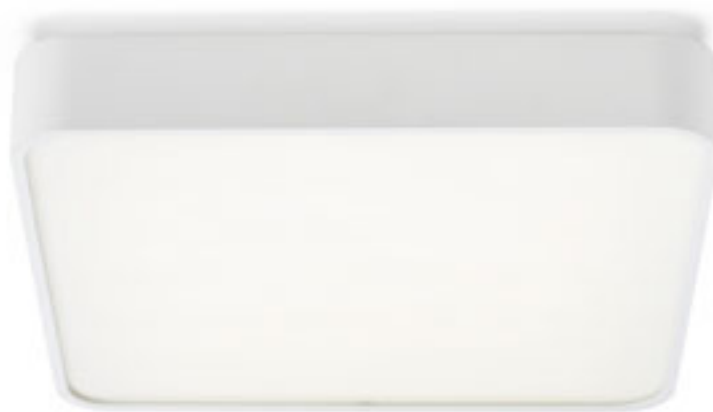

LARISA SQ 30 HIMM KATTO

230 V LED 30 W 3000 K 2400 lm Ra 80

R13267 valkoinen

€ 178 NEW

R13268 musta

€ 178 NEW

MENSA

Kattovalaisin, integroitu LED, lakatulla tai harjatulla alumiinikehyksellä ja valonjakaja himmeästä akryylista.