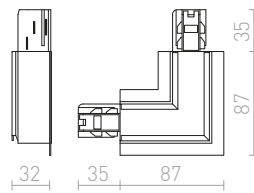

L LIITIN UPOTETTUUN 3-VAIHEKISKOON, ULKOINEN POLARITEETTI

L-liitin upotettuun EUTRAC 3-vaihekiskoon. Maksimikuormitus 16A.

230 V
R11344 valkoinen € 88