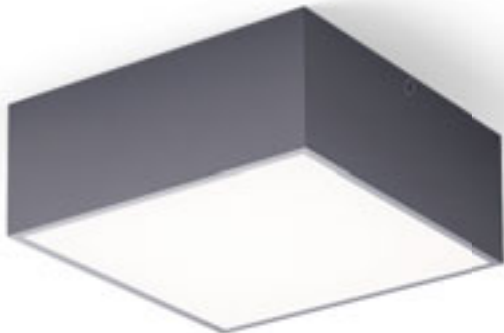

IP65

BONO

Ulkovalaisin painevaletusta alumiinista LED-valolla ja opaalinvärisellä akryylivalonjakajalla katto- tai seinäasennuksiin.

BONO PINTA-ASENNETTAVA

230 V LED 4 W 3000 K 297 lm Ra80 IP65

R11967 tummanharmaa

€ 178