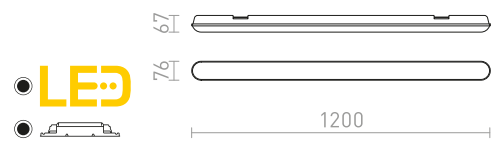

IP65

TRIDENT PRO

Suoraviivainen LED-teollisuusvalaisin kattoon tai ripustukseen G13672-setillä. Korkealla valoteholla ja kosteussuojalla: IP65. Myydään ilman ripustussetiä ja sähköjohtoa. Useita valaisimia voidaan liittää sarjaan.

TRIDENT PRO 120 RUNKO

230 V LED 40 W 4000 K 5200 lm Ra 80 IP65

G13670 harmaa/matta akryyli

€ 68

TRIDENT PRO 150 RUNKO

230 V LED 60 W 4000 K 7800 lm Ra 80 IP65

G13671 harmaa/matta akryyli

€ 88