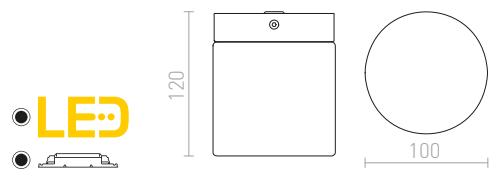

ESICA CYL KATTO

230 V LED 6 W 3000 K 369 lm Ra 80 IP44

R12199 kromi

€ 88