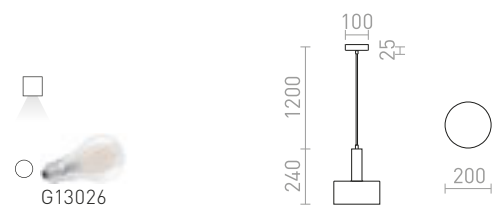

GIULIA 20 RIIPPUVALAISIN

230 V E27 40 W

R13910 valkoinen/kromi

€ 68 NEW

R13911 musta/kullanruskea/messinki

€ 68 NEW