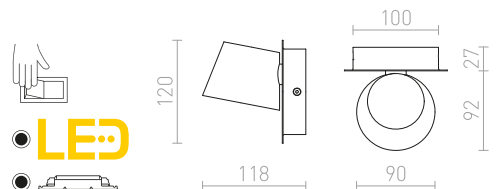

AMADEUS I SEINÄ

230 V LED 6 W 3000 K 530 lm Ra 80

R12476 valkoinen

€ 120

LED