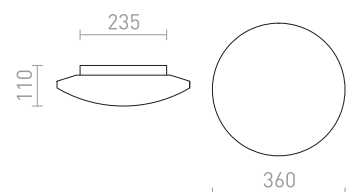

SARA LED 36 KATTO

230 V LED 24 W 3000 K 1700 lm Ra 80 IP44

R13688 opaalilasi/kromi

€ 248