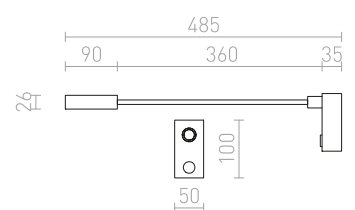

R12942 musta

€ 120

AIM

LED-kohdevalaisin hanhenkaulalla seinäasennukseen. Kosketuskatkaisija sijaitsee kannassa.

AIM TAIPUVA VARSI

230 V LED 3 W $\angle 45^\circ$ 3000 K 180 lm Ra 80

R10541 musta

€ 158