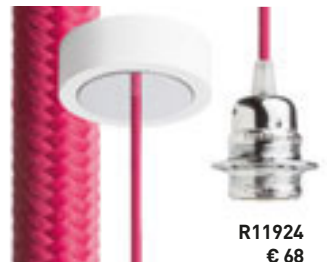

R11924
€ 68

HEX

Riippuväläisn-setti lakatulla alumiinisella kattokannalla, tekstiilikaapelilla ja metallisella E27-kannalla. Soveltuu käyttöön sekä tekstiilivarjostimen kanssa että ilman. Sopivat varjostimet: DOUBLE 40/30, DOUBLE 55/30, ASPRO 40/30, ASPRO 55/30, KARO 55/15, KARO 80/20, RON 40/25, RON 55/30, RON 60/19, TEMPO 30/19, TEMPO 50/19.

HEX RIPUSTUSSETIT

230 V E27 28 W