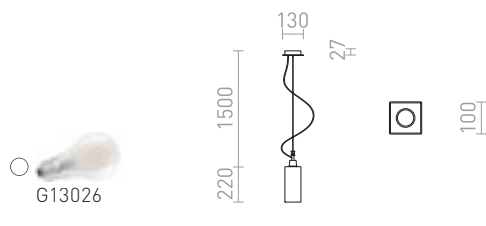

LIZ NEW RIIPPUVALAISIN

230 V E27 28 W

R13822 opaalilasi/kromi

€ 88 NEW

R13823 musta/kromi

€ 98 NEW