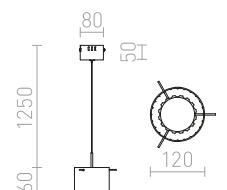

ESTRA I RIIPPUVALAISIN

230 V LED 5 W 3000 K 400 lm Ra 81

R11679 valkoinen/kirkas lasi

€ 88 %