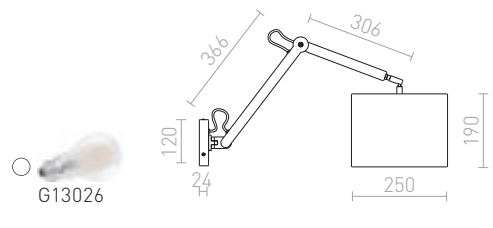

ASHLEY

Seinävalaisin taittuvalla varrella ja tekstiilivarjostimella, katkaisija kannalla.

ASHLEY SEINÄ

230 V E27 42 W

R12482 valkoinen/kromi

€ 460