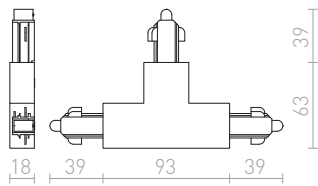

T LIITIN POLARITEETTI VASEN

T-liitin syöttöpalalla 1-vaihekiskolle. Maksimi kuormitus 16A.

230 V

R12272 valkoinen	€ 11.50
R12273 musta	€ 13
R12274 hopeanharmaa	€ 13.50