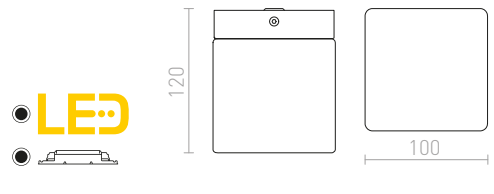

ESICA SQ KATTO

230 V LED 6 W 3000 K 435 lm Ra 80 IP44

R12198 kromi

€ 78