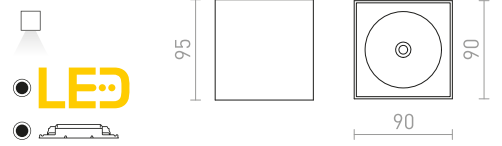

IP54

ORIN

Lieriönmuotoinen LED-ulkovalaisin, jossa satiinilasin kupu.

ORIN R KATTO

230 V LED 10 W 3000 K 650 lm Ra 80 IP54

R13626 valkoinen/satiini akryyli

€ 88

R13627 tummanharmaa/satiini akryyli

€ 88