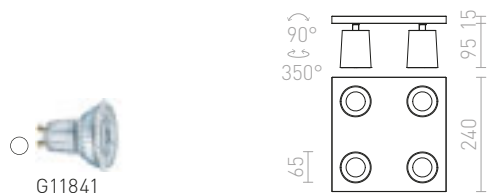

KENNY

Varustekehä KENNY-sarjan valaisimien yksinkertaiseen muuntamiseen.

KENNY KORISTEKEHYS

R12924 valkoinen	€ 3.50
R12925 kultainen	€ 3.50
R12926 musta	€ 3.50

DUDE

Seinävalaisin, jossa on kytkin ja GU10-kannalla, LED-valonlähteille.