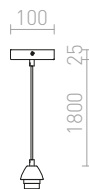

ENZO RIIPPUVALAISINSETTI

230 V E27 42 W

R10616 kromi	€ 32