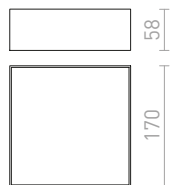

LARISA SQ 22 HIMM KATTO

230 V LED 20 W 3000 K 1600 lm Ra 80

R13851 valkoinen

€ 120 NEW

R13939 musta

€ 120 NEW