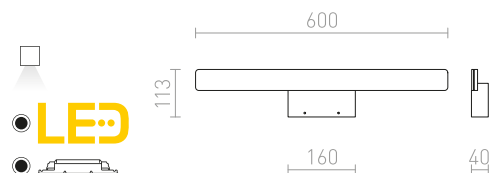

MAREA 60 SEINÄ

230 V LED 18 W 3000 K 1954 lm Ra 80 IP44

R13554 valkoinen

€ 198

R13852 musta

€ 198

NEW