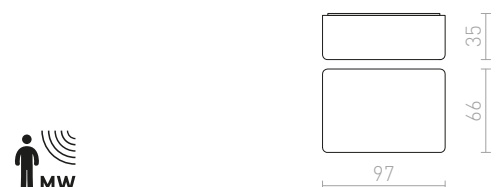

G13528 valkoinen

€ 7.80

1**1F** kisko 532-533**A**

ABAX pollari 636-637
ACASA upotettu 448-449
ACUA upotettu 404-405
ADAGIO seinä 210-211
AGATE seinä 268-269
AGATE katto 146-147
AGNETA pinta-asennettava 330-331
AGNETA riippuvalaisin 14-15
AIM taipuva varsi 320-321
AINO riippuvalaisin 24-25
AKORD seinä upotettu 720-721
ALFA 740-741
ALGOT pöytävalaisin 342-343
ALLEGRO DIMM katto 170-171
ALVIS lattia jalusta 610-611
ALVIS pöytä jalusta 610-611
ALVIS pöytä varjostin 574-575
AMADEUS seinä 316-317
AMARO 478-479
AMBER seinä 272-273
AMBITUS lattia varjostin 574-575
AMBITUS lattia jalusta 610-611
AMBITUS pöytä jalusta 610-611
AMBITUS pöytävalaisin varjostin 574-575
AMENITY seinä 208-209
AMERICANO pöytävalaisin 342-343
AMICI silikoni riippuvalaisin 28-29
AMIGA HIMM 398-399
ANDANTE seinä 666-667
ANIKA pöytävalaisin 352-353
ANTE seinä 238-239
APRIORI 402-403
AQILA seinä 272-273
AQUE seinä 270-271
AQUE pollari 636-637
ARANA pinta-asennettava 158-159
ARANA katto 112-113
ARAQ seinä 314-315
ARAQ riippuvalaisin 14-15
ASHLEY seinä 236-237
ASPEN pinta-asennettava 664-665
ASPRO varjostin 570-571
ASTERI riippuvalaisin 58-59
ASTERIA upotettu 474-475
ASTON 3-vaihekiskolle 518-519
ASTON riippuvalaisin 70-71
ASTOR 406-407
ASTRAL riippuvalaisin 16-17
ASTROMET riippuvalaisin 16-17
ATHI seinä 252-253
ATIKA katto 130-131
ATLANTA pinta-asennettava 252-253
AWE katto 108-109
AZRIA riippuvalaisin 40-41