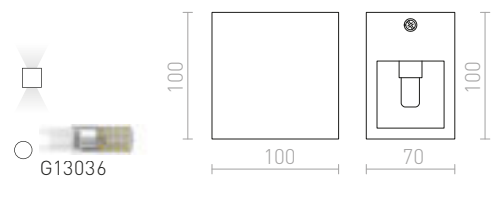

JACK RC S SEINÄ

230 V G9 33 W

R11960 kipsi

€ 48