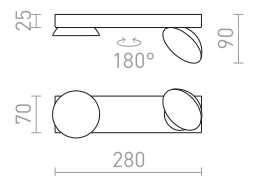

R13916 valkoinen

€ 150

NEW

R13917 musta

€ 150

NEW

LED

ELISEO