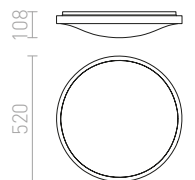

MELISA 52 KATTO

230 V LED 40 W 3000 K 2200 lm Ra 80

R11297 alumiini

€ 138 %