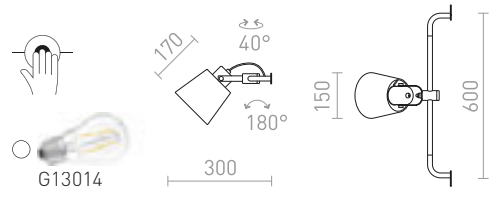

CHOUPETTE

Seinävalaisin, jossa tekstiilivarjostin, jota voidaan siirtää puupalkkia pitkin. Mukana toimitetussa kaapelissa on seinäpistoke helppoon asentukseen.

CHOUPETTE SEINÄ

230 V E27 15 W

R13649 musta harmaa/tekstiili/puu

€ 229

ROSTAM

LED-seinävalaisin hyllyllä ja USB-portilla kännykän lataukseen. LED-kohdevalaisimella hanhenkaulalla ja epäsuoralla valonlähteellä on omat katkaisijat.

ROSTAM SEINÄ USBLLÄ

230 V LED 2x3 W 3000 K 350 lm Ra 80

R13571 musta

€ 150