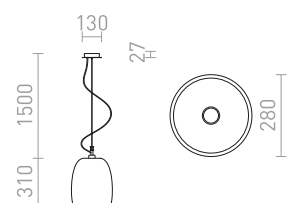

COROA NEW 28 RIIPPUVALAISIN

230 V E27 53 W

R13824 opaalilasi/kromi

€ 215 **NEW**

R13825 musta/kromi

€ 238 **NEW**