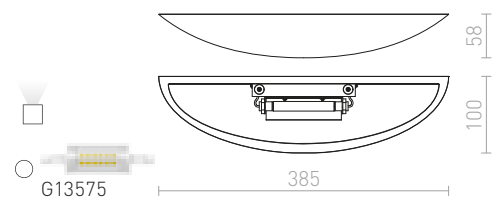

SID

Seinävalaisin epäsuoraan valaisuun. Voidaan maalata seinämaalilla.

SID SEINÄ

230 V R7s 78mm 48 W

R12998 kipsi

€ 88

CRESCENT

Kipsinen kaksisuuntainen seinävalaisin. Alapuolella satinoitu suojalasi. Kannalla 78 mm lineaariselle halogeenilampulle. Voidaan maalata seinämaalilla.