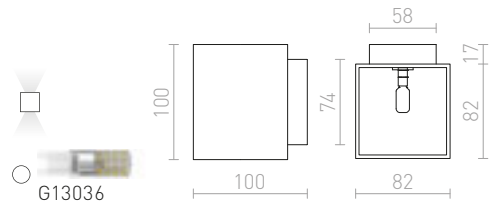

TRIP SQ SEINÄ

230 V G9 33 W

R12741 matta valkoinen

€ 38

R12742 matta musta/kultainen

€ 48