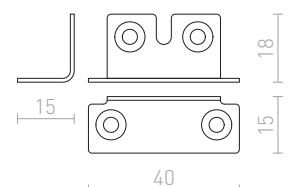

LEVIA KIINNIKE KAAPEILLE

R12581 kromi

€ 3.80