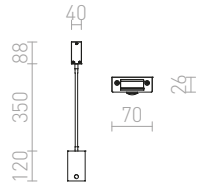

R12942 musta

€ 120

AIM

LED-kohdevalaisin hanhenkaulalla seinäasennukseen. Kosketuskatkaisija sijaitsee kannassa.

AIM TAIPUVA VARSI

230 V LED 3 W $\angle 45^\circ$ 3000 K 180 lm Ra 80

R10541 musta

€ 158