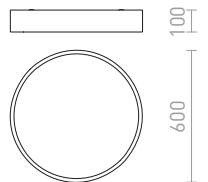

MEZZO 60 HIMM KATTO

230 V LED 60 W 3000 K 3700 lm Ra 80

R13332 valkoinen

€ 560

R13333 musta

€ 560