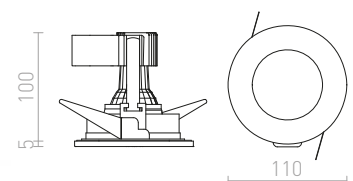

VERO UPOTETTU

230V GU10 50W IP44

R10395 kromi

€ 58

↑ 110

● Ø95

G11841