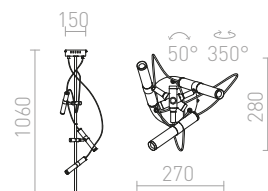

VIPER III KATTO

230 V LED 3x3 W $\angle 60^\circ$ 3000 K 300 lm Ra 80

R12460 musta/kromi

€ 215

%