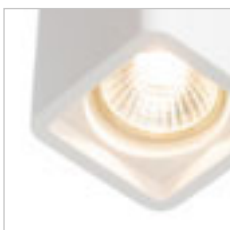

JACK RC RIIPPUVALAISIN

230 V GU10 35 W

R11676 kipsi

€ 68