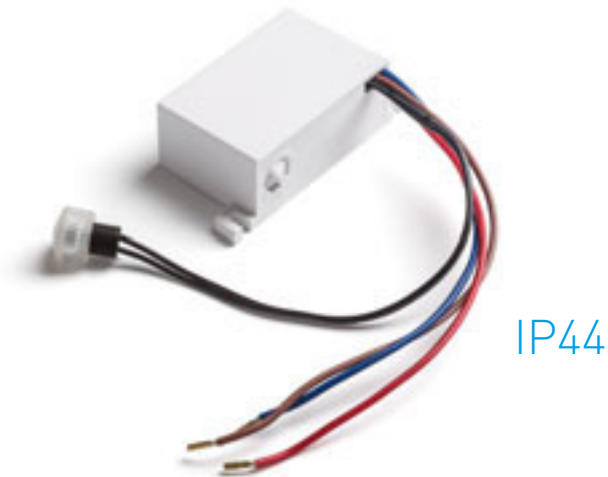

SENSOR ULKOVALAISIMEN ASENNUKSEEN

230 V max 500 W $\angle 180^\circ$ IP65

G12757 valkoinen

€ 6.80