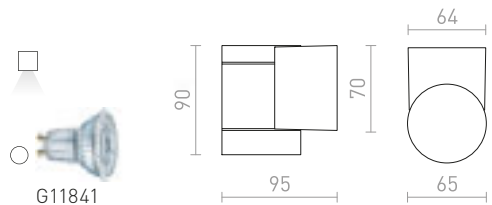

Ulkoseinävalaisin paineვაlettua alumiinia GU10-kannalla LED-valonlähteille.

MIZZI NEW I SEINÄ

230 V GU10 35 W IP65

R13755 tummanharmaa

€ 58

R13796 hopeanharmaa

€ 58

MIZZI NEW II SEINÄ