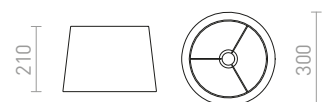

AMBITUS

Tekstiilivarjostin E27-sovituksella. Sopeutuu pöytäjalustoille: ALVIS, AMBITUS, CORTINA, MAUI, NYC, WOODY.

AMBITUS 30/21 PÖYTÄVALAISIN VARJOSTIN
max 28 W

R13841 kermanvaalea

€ 68 **NEW**