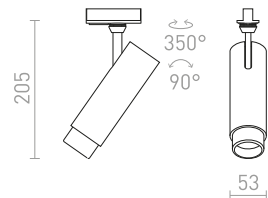

FOCUS 12 DIMM 1-VAIHEKISKOLLE

230 V LED 12 W $\angle 1060^\circ$ 3000 K 4000 K 5000 K
780 lm Ra 80

R13878 valkoinen

€ 88 NEW

R13879 musta

€ 88 NEW

- LED
- himmennettävä