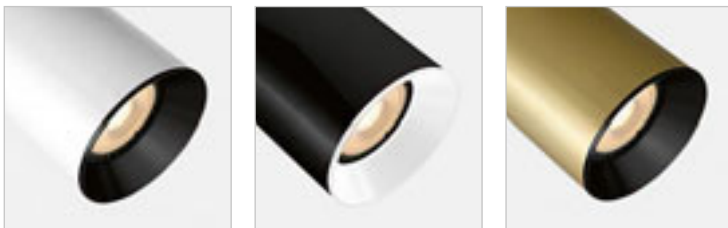

DARIO KORISTEELLINEN VARJOSTIN

R13876 valkoinen € 9.80 NEW

R13877 musta € 9.80 NEW