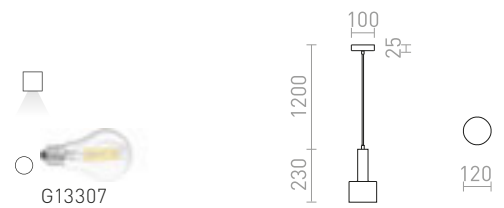

GIULIA

Riippuvalaisin, lakattu metallivarjo ja tekstiilikaapeli.

GIULIA 12 RIIPPUVALAISIN

230 V E27 40 W

R13908 valkoinen/kromi

€ 58 NEW

R13909 musta/kullanruskea/messinki

€ 58 NEW

GIULIA 20 RIIPPUVALAISIN

230 V E27 40 W

R13910 valkoinen/kromi

€ 68 NEW

R13911 musta/kullanruskea/messinki

€ 68 NEW

GIULIA 40 RIIPPUVALAISIN

230 V E27 40 W

R13912 valkoinen/kromi

€ 138 NEW

R13913 musta/kullanruskea/messinki

€ 150 NEW