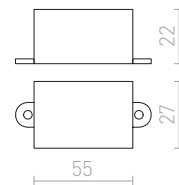

DRIVER LED 1x3W

700 mA 3 W

G13125

€ 3.20