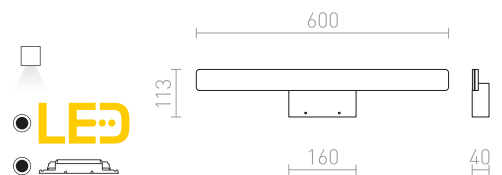

IP44

MAREA

Suoraviivainen LED-valaisin joka sopii peilien yläpuolelle ja loistaa alaspäin. Soveltuu kosteisiin tiloihin.

MAREA 60 SEINÄ

230 V LED 18 W 3000 K 1954 lm Ra 80 IP44

R13554 valkoinen

€ 198

R13852 musta

€ 198

NEW