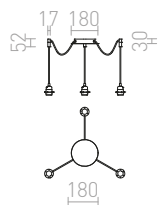

R11778 + R11563

R11783 + R11810

KOMBIX

Riippuväläisin keskikannalla ja tekstiilikaapeleilla, jotka ovat varustettu metallisilla E27-sovituksilla. Kaapelit kiinnitetään kattoon erillään halutun etäisyyden päähän kannasta metallisilla kiinnitteillä. Joka kaapelin pituus 3m.

KOMBIX 2 RIPUSTUSSETIT

230 V E27 2x28 W

KOMBIX 3 RIPUSTUSSETIT

230 V E27 3x28 W

KOMBIX 6 RIPUSTUSSETIT

230 V E27 6x28 W