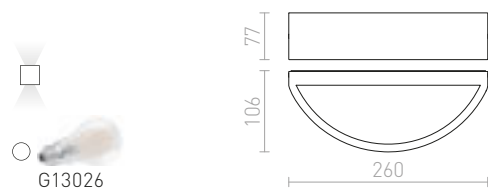

LESA SEINÄ

230 V E27 26 W IP54

R10364 musta

€ 98

R10365 valkoinen

€ 98

R10366 hopeanharmaa

€ 98