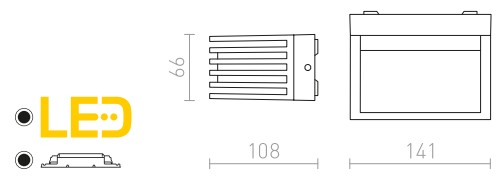

CLAIRE 14 SEINÄ

230 V LED 6 W 3000 K 240 lm Ra 80 IP54

R13564 tummanharmaa/valkoinen akryyli € 120