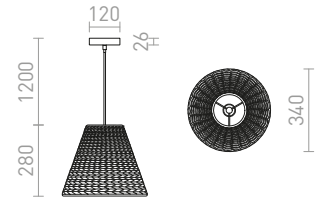

POLLOCK

Riippuvalaisin tekstiilivarjostimella ja harmaalla erikseen kelluvalla valonjakajalla.

POLLOCK RIIPPUVALAISIN

230 V E27 28 W

R13280 valkoinen/vaaleanharmaa

€ 68 %

G13461

VESCO