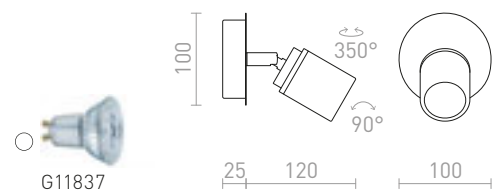

IP44

DUBLIN

Kostean tilan krominvärinen kohdevalaisin.

DUBLIN I PINTA-ASENNETTAVA

230 V GU10 9 W IP44

R13377 kromi

€ 48

DUBLIN II PINTA-ASENNETTAVA