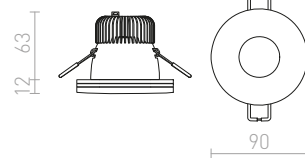

KAY R UPOTETTU

230 V/350 mA LED 5 W 3000 K 450 lm Ra 80

R10419 satiinilasi

€ 29 %

↑ 80

● Ø65

● LED

●