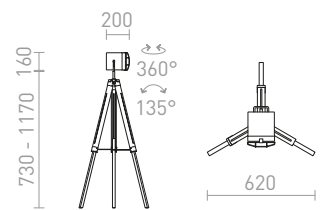

NAUTIC

Retro-tyylinen lattiavalaisin kolmijalalla säädettävällä heijastimella E27-valonlähteille.

NAUTIC LATTIA

230 V E27 20 W

R13394 musta/kromi

€ 215

G13020

DANTE