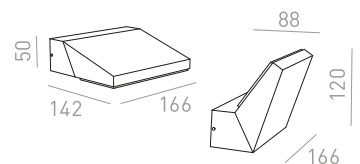

TWIST SEINÄ

230 V LED 12 W 3000 K 980 lm Ra 80 IP65

R13615 valkoinen

€ 120

R13616 tummanharmaa

€ 120