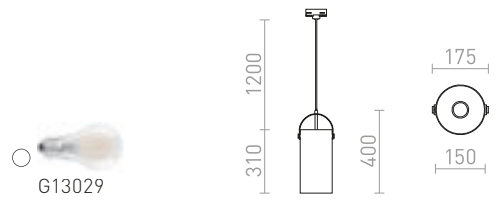

JULIETTA 31 3-VAIHEKISKOLLE

230 V E27 20 W

R13856 opaalilasi/musta

€ 188

NEW