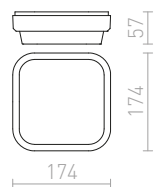

TARIS SQ 17 PINTA-ASENNETTAVA

230 V LED 8 W 3000 K 550 lm Ra 80 IP54

R12525 musta/muovi

€ 28

IP54