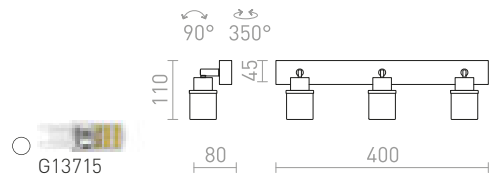

LINN III PINTA-ASENNETTAVA

230 V G9 LED 3x3 W IP44

R13703 opaalilasi/kromi

€ 120