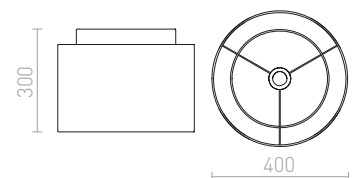

DOUBLE 40/30 VARJOSTIN

max 23 W

	R11461 Polycotton musta/kultafolio	€ 188
	R11507 Sintsi aprikoosi/valkoinen PVC	€ 120
	R11515 Sintsi oranssi/valkoinen PVC	€ 120
	R11535 Sintsi oliivi/hopeafolio	€ 120 %
	R11544 Sintsi minttu/hopeafolio	€ 215
	R11553 Sintsi vaaleanharmaa/valkoinen PVC	€ 120
	R11563 Sintsi lime/valkoinen PVC	€ 120
	R11599 Polycotton valkoinen/valkoinen PVC	€ 120