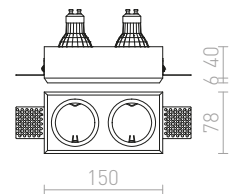

QUO R II UPOTETTU

230 V GU10 2x35 W

R12900 kipsi

€ 38

↑ 160
80x150

G11841