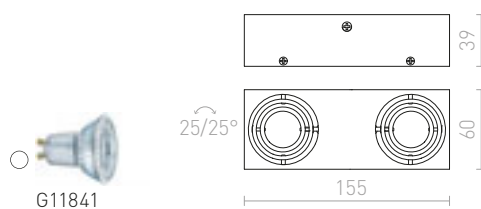

MARVEL SUUNNATTAVA

230 V GU10 2x50 W

R10167 alumiini

€ 48

%