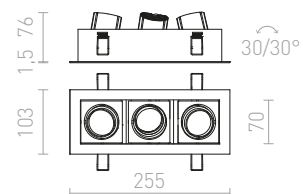

BONDY III UPOTETTU

230 V LED 3x7 W $\angle 24^\circ$ 3000 K 1680 lm Ra 80

R12858 valkoinen

€ 98

↑ 100
▣ 243x90

● LED

● valinnainen