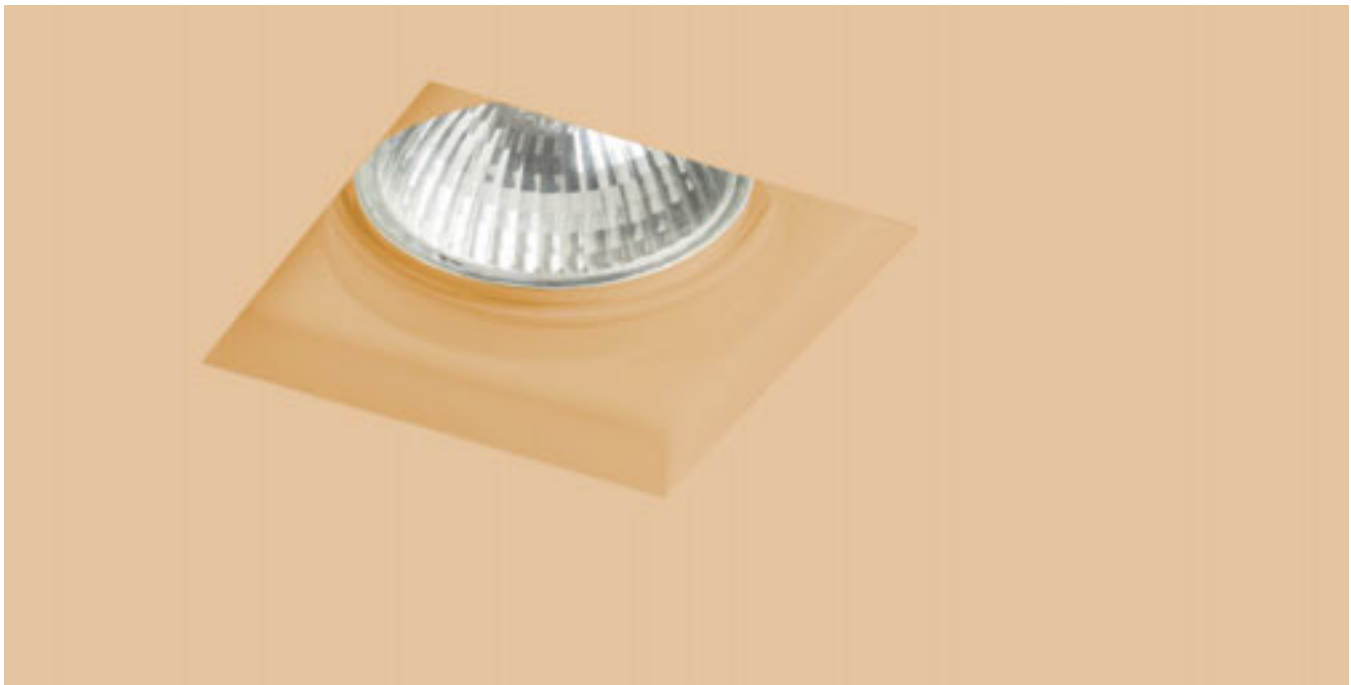

DAG

Upotettu kipsinen trimless valaisin. Asennus vain kipsilevyypintoihin.

DAG SQ UPOTETTU

230 V GU10 35 W

R12355 kipsi

€ 25

↑ 150
120x120

G11841