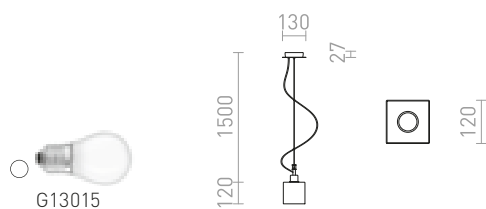

DADOS NEW RIIPPUVALAISIN

230 V E27 28 W

R13821 opaalilasi/kromi

€ 88 NEW