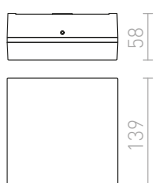

SPECTACLE PINTA-ASENNETTAVA

230 V LED 5 W 3000 K 350 lm Ra 80 IP54

R11968 hopeanharmaa

€ 120