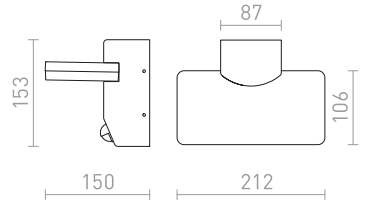

RINA PIR SEINÄ

230 V LED 12 W 3000 K 900 lm Ra 80 IP65

R13654 tummanharmaa

€ 178