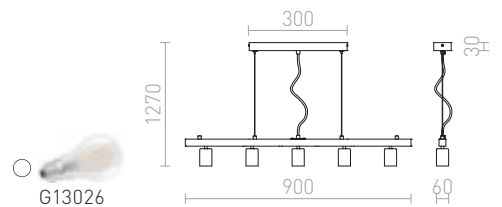

RALLONG V KATTOKANTA RIIPPUVALAISIN

230 V E27 5x42 W

R11798 kromi

€ 120