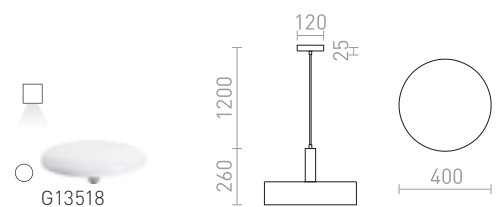

GIULIA 40 RIIPPUVALAISIN

230 V E27 40 W

R13912 valkoinen/kromi

€ 138 NEW

R13913 musta/kullanruskea/messinki

€ 150 NEW