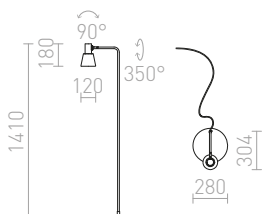

ICAR LATTIA

230 V E27 15 W

R12419 musta/kultainen

€ 238

G13014