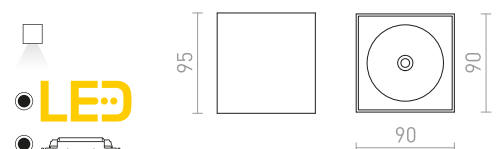

IP54

ORIN

Kulmikas LED-ulkovalaisin, jossa satiinilasinen kupu.

ORIN SQ KATTO

230 V LED 10 W 3000 K 800 lm Ra 80 IP54

R13628 valkoinen/satiini akryyli € 88

R13629 tummanharmaa/satiini akryyli € 88

IP65

SENZA

Ulkotilan kattovalaisin, sisäänrakennettu LED. Tuotteella on kirkkas lasi kansi reunuksella samassa värissä kun valaisin itse.

SENZA SQ KATTO

230 V LED 6 W 3000 K 580 lm Ra 80 IP65

R13624 valkoinen/kirkas lasi € 98

R13625 tummanharmaa/kirkas lasi € 98