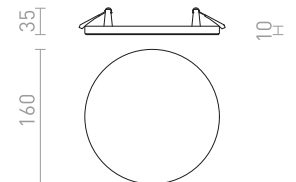

BJORK R 16 UPOTETTU

230 V LED 12 W 3000 K 1200 lm Ra 80

R13584 valkoinen

€ 48

R13585 musta

€ 48