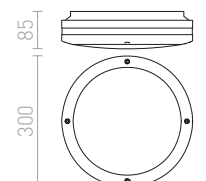

SONYA 30

230 V E27 2x18 W IP54

R10361 musta

€ 120

R10362 hopeanharmaa

€ 120

G13155