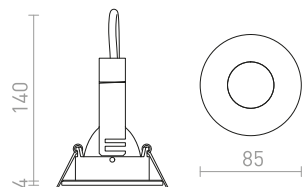

ISLA UPOTETTU

230 V LED GU10 15 W IP65

R13603 valkoinen

€ 18

↑ 140
● Ø70

G11841