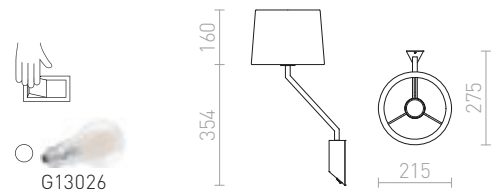

SHARP SEINÄ

230 V E27 42 W

R12481 musta/kromi

€ 120 %