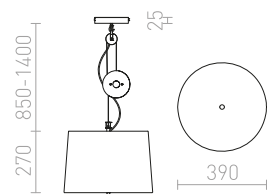

LEVITA RIIPPUVALAISIN

230 V E27 42 W

R12477 valkoinen/kromi

€ 480

R12478 musta/kromi

€ 480