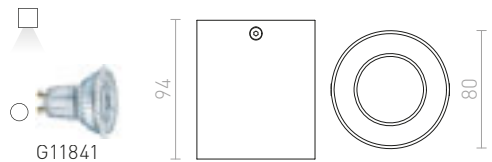

MANTOVA I KATTO

230 V GU10 35 W

R12729 matta valkoinen

€ 38

R12730 harjattu alumiini

€ 38

R12731 matta musta

€ 38