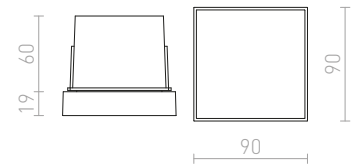

DEJAVU SQ 9 UPOTETTU

230 V LED 3,5 W 3000 K 120 lm Ra 80 IP65

R12530 musta

€ 68 %