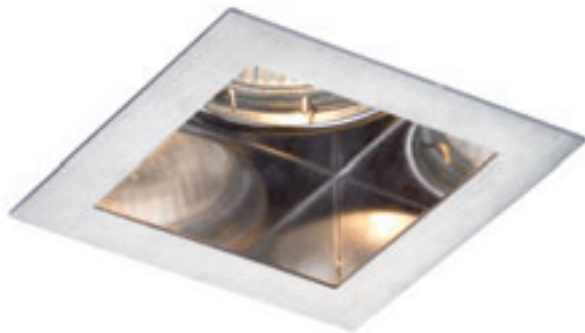

↑ 120
● Ø75

G11841

MERIKO

Valaisin ruostumattomalla kehyksellä ja kiinteä valonlähde. Vain kipsilevyypintoihin.

MERIKO GU10 KIIINTEÄ

230 V GU10 50 W

R10219 ruostumaton teräs

€ 24 %