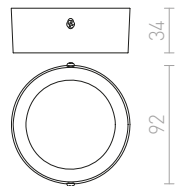

HUE R 9 KATTO

230 V LED 6 W 3000 K 540 lm Ra 80

R12790	valkoinen	€ 24	
R12791	musta kromi	€ 19	%
R12792	kromi	€ 26	%
R12793	matta nikkeli	€ 28	▶
R12794	pyökkijäljitelmä	€ 28	▶