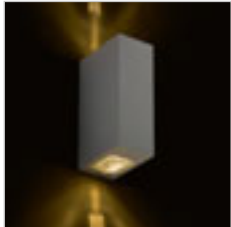

Kulmikas metallinen kaksisuuntainen seinävalaisin. Vaatii kahta GU10-valonlähdettä.

AGATE II SEINÄ

230 V GU10 2x35 W

R12677 matta valkoinen

€ 68

R12678 harjattu alumiini

€ 58

IP54