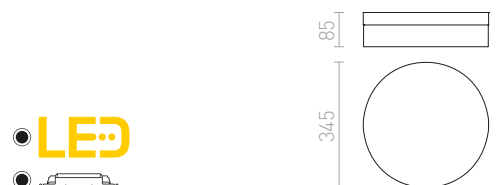

AWE 33 KATTO

230 V LED 21 W 3000 K 948 lm Ra 80 IP44

R12197 matta nikkeli

€ 220

R12202 kromi

€ 220