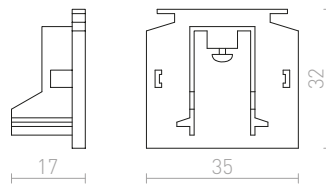

PÄÄTYPALA

Päätypala EUTRAC 3-vaihekiskoon.

R11307 valkoinen	€ 3.20
R11308 musta	€ 3.20
R11309 hopeanharmaa	€ 6