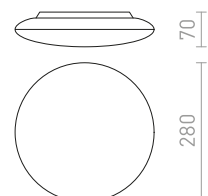

IP44

ZARA

LED-kattovalaisin opaalilasista kromikannalla.
Sopeutuu kosteisiin tiloihin.

ZARA LED 26 KATTO

230 V LED 12 W 3000 K 900 lm Ra 80 [IP44](#)

R13686 opaalilasi/kromi

€ 138

IP65

SASSARI

Pyöreä kylpyhuoneen kattovalaisin LEDillä.

SASSARI KATTO

230 V LED 24 W 3000 K 1900 lm Ra 80 [IP65](#)

R13642 valkoinen/polykarbonaatti/muovi

€ 120