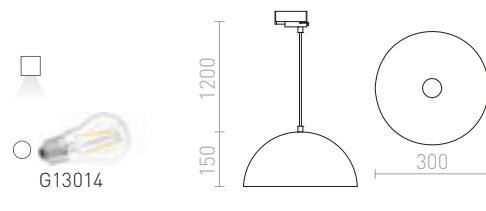

SINTRA 30 3-VAIHEKISKOLLE

230 V E27 42 W

R12102 kromi

€ 120 %