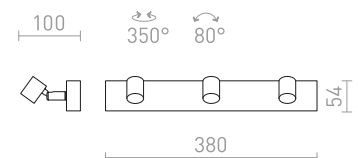

TRICA III SEINÄVALAISIN

230 V GU10 3x25 W

R13375 valkoinen

€ 58

%

R13376 musta

€ 58

%

G11841