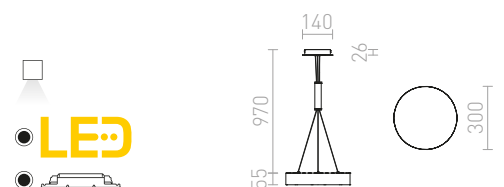

MENSA

LED-riippuvalaisin valkolakatutulla tai harjatulla alumiinikehyksellä. Valonjakaja himmeästä akryylista.

MENSA SQ 48 RIIPPUVALAISIN

230 V LED 56 W 3000 K 3530 lm Ra 80

R11291 valkoinen

€ 229 %

R11292 harjattu alumiini