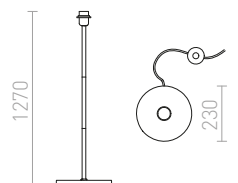

NYC LATTIAVALAISIN JALUSTA

230 V E27 42 W

R11991 kromi

€ 120

G13026

FIT

4 m pitkä kolmen ytimen tekstiilikaapeli, saatavilla usealla eri värillä.

FIT 3x0,75 4M TEKSTIILIKAAPELI
230 V