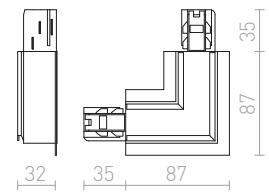

L LIITIN UPOTETTUUN 3-VAIHEKISKOON, SISÄINEN POLARITEETTI

L-liitin upotettuun EUTRAC 3-vaihekiskoon. Maksimikuormitus 16A.

230 V
R11345 valkoinen € 88