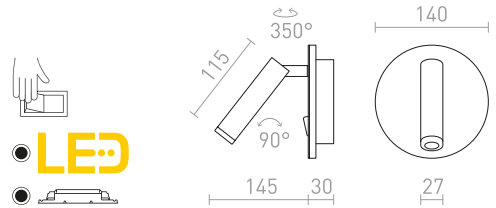

THALIA SEINÄ

230 V LED 6 W + 3 W 3000 K 480 lm Ra 80

R13765 musta/satiini akryyli

€ 150

NEW

LED