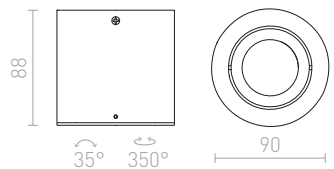

MOCCA

Lieriönmuotoinen suunnattava valaisin hiotusta alumiinista.

MOCCA KATTO

230 V GU10 50 W

R10124 alumiini

€ 88 →

G11841

MOMA