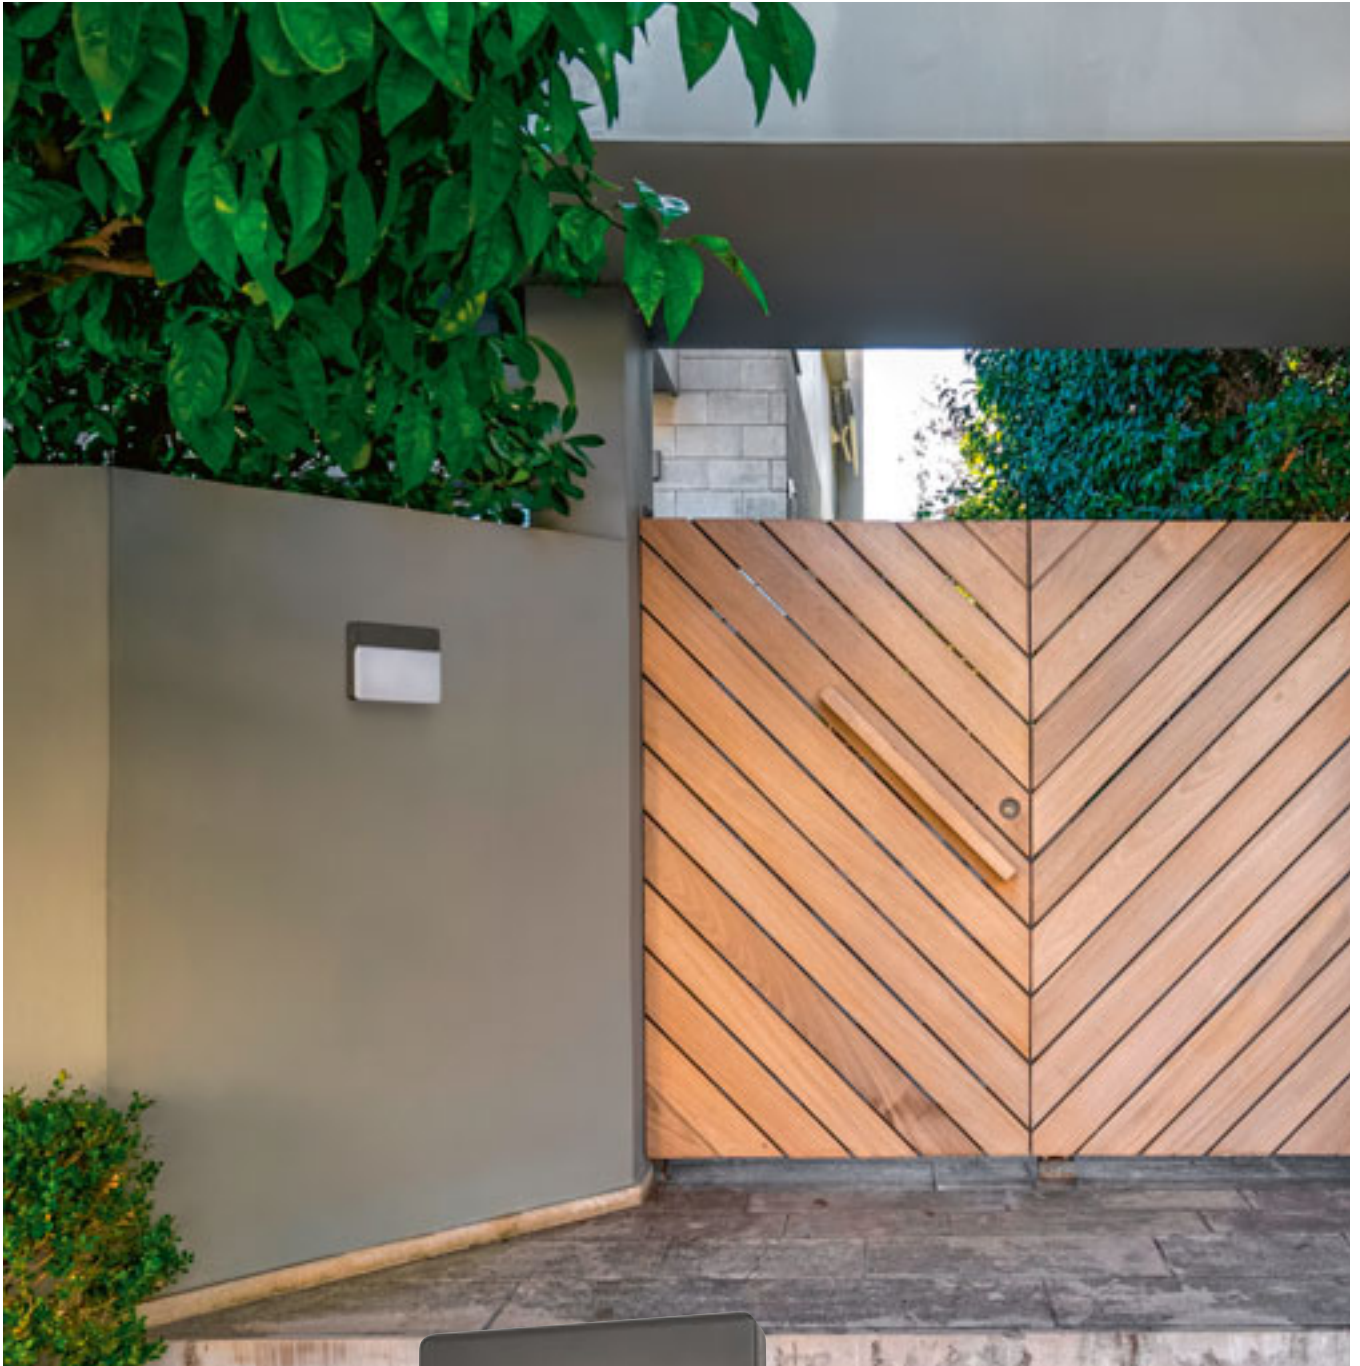

€ 120 %

IP65

GAVIN

Ohut seinävalaisin sisäänrakennetulla LED-valolla ulkokäyttöön, sopiva sisäänkäynteihin, käytäviin ja rappukäytäviin. Suositellaan täydentämään numerotarroilla tai vastaavilla (ei sisälly toimitukseen).