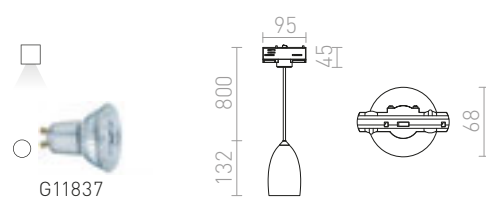

BABADES 3-VAIHEKISKOLLE

230 V GU10 35 W

R13216 kromi

€ 98

R13217 matta nikkeli

€ 98