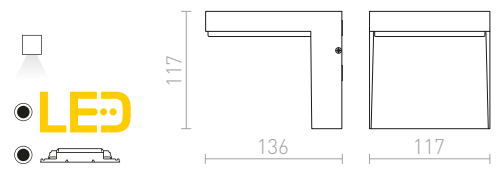

VECINO SEINÄ

230 V LED 5 W 3000 K 330 lm Ra 80 IP54

R10351 hopeanharmaa

€ 58 %