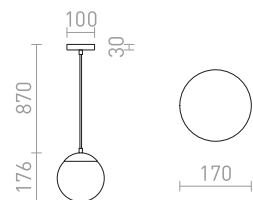

BOLLY 17 RIIPPUVALAISIN

230 V LED E27 15 W IP44

R13692 opaalilasi/kromi

€ 178

G13307