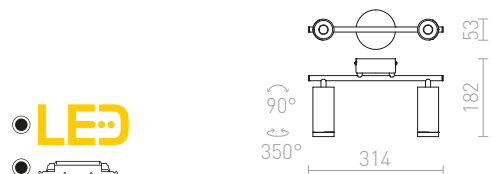

BOGARD II SEINÄ

230 V LED 2x5 W $\angle 40^\circ$ 3000 K 700 lm Ra 80

R12503 matta musta

€ 98

R12504 matta nikkeli

€ 88