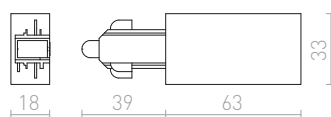

SYÖTTÖPALA POLARITEETTI OIKEA

Syöttöpala 1-vaihekiskolle. Maksimi kuormitus 16A.

230 V

R12287 valkoinen	€ 5.20
R12288 musta	€ 5.20
R12289 hopeanharmaa	€ 5.20