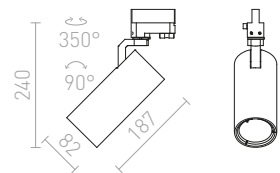

FANGIO 3-VAIHEKISKOLLE

230 V LED 25 W $\angle 36^\circ$ 3000 K 2200 lm Ra 80

R12059 hopeanharmaa

€ 98 %

R12060 musta

€ 120 %