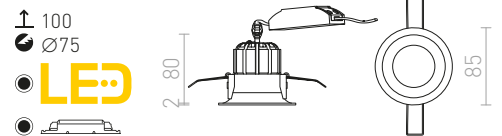

SHARM BASE UPOTETTU

230 V LED 10 W $\angle 24^\circ$ 3000 K 900lm Ra 80

R13221	valkoinen	€ 48
R13222	helmi kulta	€ 48
R13223	ruskea	€ 48
R13224	musta	€ 48
R13225	kromi	€ 48
R13226	kupari	€ 48
R13227	musta kromi	€ 48