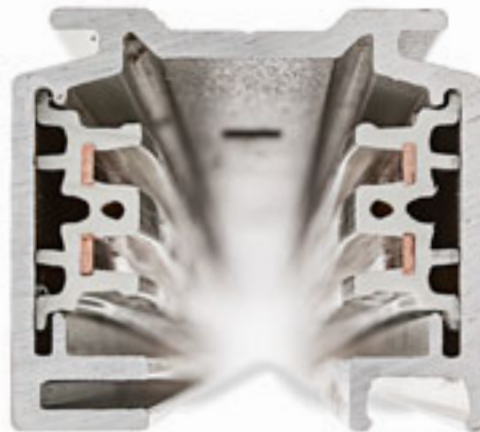

MEKAANINEN ADAPTERI

EUTRAC

3-VAIHEKISKO

EUTRAC 3-vaihekisko. Profiilit on helppo leikata haluttuun pituuteen, eikä johtoja tarvitse leikata tai taivuttaa. Jos käytetään halogeeni valonlähteiden kanssa, alin vaadittu korkeus on 2,5m. Matalampaan asennukseen suositellaan LED-valonlähteitä. HUOM: Yli 3 metriä pitkien kiskojen toimitukseen voi tulla lisäkustannuksia.