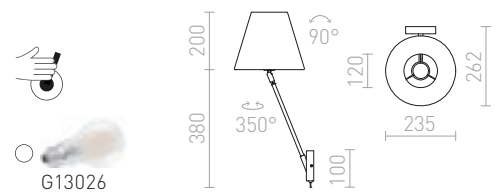

JERSEY

Elegantti seinävalaisin kallistuvalla teksturoidulla tekstiilivarjostimella.

JERSEY SEINÄ

230 V E27 42 W

R11976 valkoinen/kromi

€ 178

MADISON

Seinävalaisin taittuvalla varrella, tekstiilivarjostimella.