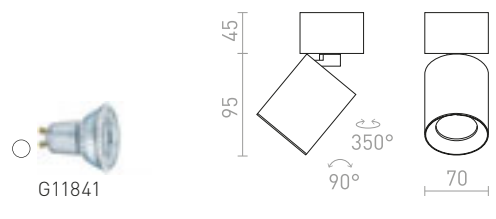

DARIO

Lieriömäinen, suunnattu kattovalaisin GU10-liitäntä LED-valonlähteille, jossa on koristeellinen varjostin harjattua mustaa messinkiä. Erilaisia väriyhdistelmiä on saatavana ostamalla lisävarjostimia muissa väreissä.

DARIO KATTO

230 V GU10 9 W

R13867 valkoinen/harjattu messinki € 68 NEW

R13868 musta/harjattu messinki € 68 NEW

R13869 harjattu messinki € 78 NEW

DARIO

DARIO-valaisimen koristeellinen sisäsuoja metallista eri väreissä.

DARIO KORISTEELLINEN VARJOSTIN

R13876 valkoinen € 9.80 NEW

R13877 musta € 9.80 NEW