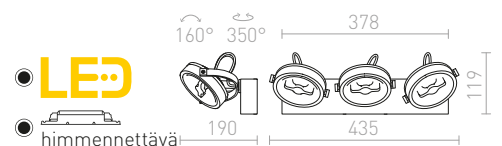

KELLY LED III HIMM SEINÄ

230 V LED 3x12 W $\angle 24^\circ$ 3000 K 1800 lm Ra 80

R13108 valkoinen

€ 398

R13109 musta

€ 398