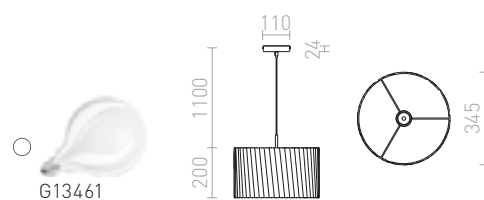

R13359 kultainen/kromifolio

€ 98 %

GLAMOUR

Riippuvalaisin varjostimella tehty mustista läpinäkyvistä kangasnauhoista.

GLAMOUR 35/20 RIIPPUVALAISIN

230 V E27 28 W

R13271 musta

€ 58 %