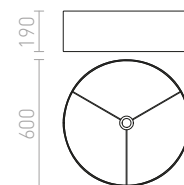

RON 60/19 VARJOSTIN

max 23 W

	R11462 Polycotton musta/kultafolio	€ 188
	R11479 Polycotton musta/kuparifolio	€ 188
	R11490 Polycotton valkoinen/valkoinen PVC	€ 120
	R11517 Sintsi oranssi/valkoinen PVC	€ 98
	R11546 Sintsi minttu/hopeafolio	€ 178
	R11555 Sintsi vaaleanharmaa/valkoinen PVC	€ 98
	R11565 Sintsi lime/valkoinen PVC	€ 98
	R11573 Monacon petroolinsininen/hopea PVC	€ 178
	R11584 Monacon kyyhkynharmaa/hopea PVC	€ 178
	R11607 Sintsi aprikoosi/valkoinen PVC	€ 98
	R13052 Polycotton musta/valkoinen PVC	€ 120