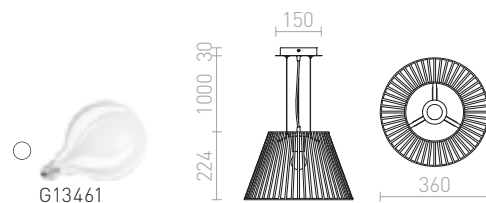

VESCO RIIPPUVALAISIN

230 V E27 42 W

R10536 musta

€ 120 %