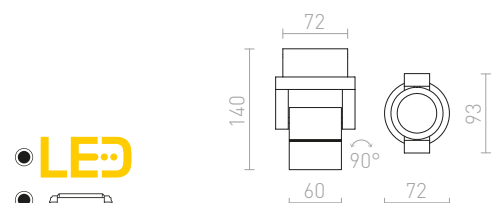

ORIT SEINÄ
230 V LED 6 W $\angle 80^\circ$ 3000 K 315 lm Ra 80 IP44

R12033 alumiini

€ 88

IP44

MARVEL

Kulmikas kohdevalo alumiinista kahdelle erikseen kallistuvalle valonlähteelle yhdellä kannalla.

MARVEL II SUUNNATTAVA