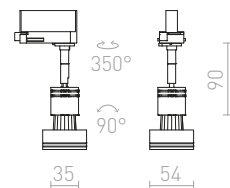

BEEBA

Kohdevalaisin 3-vaihekiskoille saatavana kolmessa eri värissä.

BEEBA I 3-VAIHEKISKOLLE

230 V GU10 35 W

R12305 valkoinen	€ 68	
R12306 hopeanharmaa	€ 58	%
R12307 musta	€ 68	

G11837