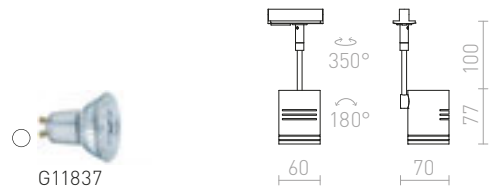

R12308 valkoinen

€ 58

R12309 hopeanharmaa

€ 58

R12310 musta

€ 58

BEEBA II 1-VAIHEKISKOLLE

230 V GU10 2x35 W