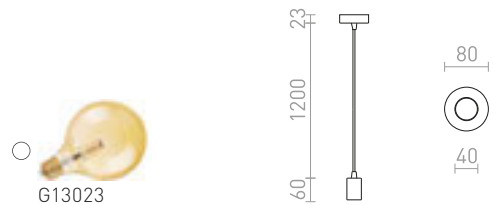

ARAQ RIIPPUVALAISIN

230 V E27 42 W

R13891 harjattu messinki/musta

€ 35

NEW