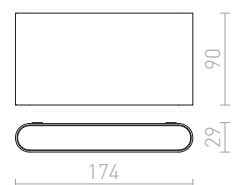

CHOIX 175 SEINÄ

230 V LED 10 W 3000 K 660 lm Ra 80 IP54

R12691 tummanharmaa

€ 88

LED