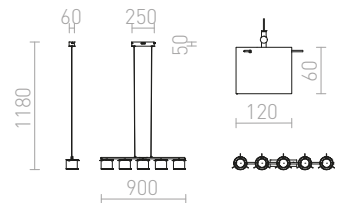

ESTRA V RIIPPUVALAISIN

230 V LED 5x5 W 3000 K 2000 lm Ra 81

R11678 valkoinen/kirkas lasi

€ 398 %