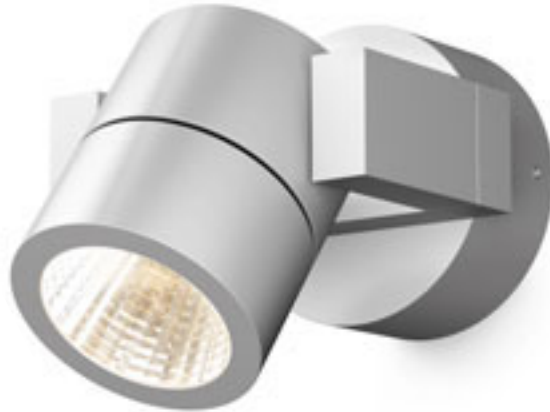

IP44

ORIT

Ulkovalaisin massiivista alumiinista kallistusominaisuudella. Varustettu LED-valonlähteellä. Kallistuu vain yhdellä akselilla.

ORIT SEINÄ

230 V LED 6 W $\angle 80^\circ$ 3000 K 315 lm Ra 80 IP44

R12033 alumiini

€ 88 →

IP54

DIREZZA

Kohdevalaisin ulkokäyttöön. Valaisimen pää voidaan kallistaa löysämällä ruuvit tyvestä.

DIREZZA SEINÄ

230 V GU10 35 W IP54

R10388 hopeanharmaa

€ 68

R10432 tummanharmaa

€ 58

G11837