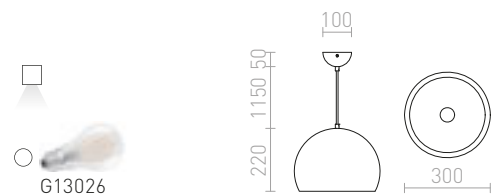

ASTON 30 RIIPPUVALAISIN

230 V E27 42 W

R12394 kromi

€ 120 %

R12395 kupari

€ 120 %