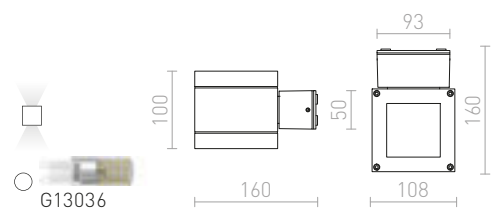

TELO SEINÄ

230 V G9 40 W IP44

R10554 tummanharmaa

€ 68