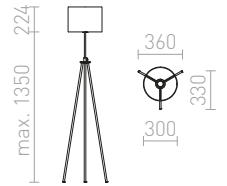

ESPLANADE

Lattiavalaisin tuplalla tekstiilivarjostimella ja teleskooppitanko säädettävällä korkeudella.

ESPLANADE LATTIA

230 V E27 42 W

R12485 läpinäkyvä musta/valkoinen/kromi

€ 620

G13029