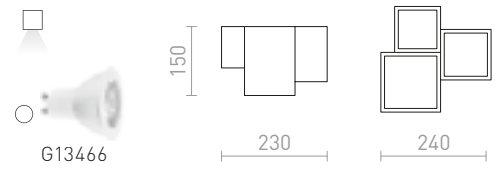

JACK III KATTO

230 V LED GU10 3x5 W

R13790 kipsi

€ 150 NEW

JACK

Kulmikas kattovalaisin kipsistä GU10-kannalla. Voidaan maalata seinämaalilla.

JACK SQ KATTO

230 V LED GU10 15 W