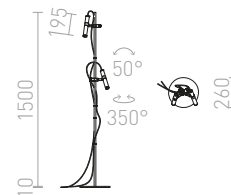

VIPER FL

230 V LED 2x3 W $\angle 60^\circ$ 3000 K 200 lm Ra 80

R12463 musta/kromi

€ 268 %