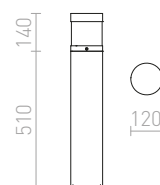

R12626 tummanharmaa

€ 320

IP54

IP54

TREEZA

Pollari ulkokäyttöön, kullattu sisältä luomaan pehmeän, lämpimän valaistuksen.

TREEZA LED 25 POLLARI

230 V LED 7 W $\angle 60^\circ$ 3000 K 123 lm Ra 80 IP54