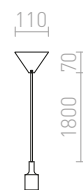

LISA

Ripustussetti tekstiilikaapelilla, silikonikuvulla, E27-liittimellä sekä muovisella kattokuvulla. Sopivat varjostimet: ARISTA, DELI, DELISA, JAKARANDA, DOUBLE 40/30, DOUBLE 55/30, ASPRO 40/30, ASPRO 55/30, KARO 55/15, KARO 80/20, RON 15/20, RON 40/25, RON 55/30, RON 60/19, TEMPO 15/15, TEMPO 15/30, TEMPO 30/19, TEMPO 50/19.

LISA RIIPPUVALAISINSETTI

230 V E27 42 W

R10622 punainen	€ 28
R10623 vihreä	€ 15 %
R10624 valkoinen	€ 28
R10625 musta	€ 28

ENZO

Ripustussetti kromioksytyiskohdilla sekä läpinäkyvällä kaapelilla ja E27-kannalla. Sopivat varjostimet: ARISTA, DELI, DELISA, JAKARANDA, DOUBLE 40/30, DOUBLE 55/30, ASPRO 40/30, ASPRO 55/30, KARO 55/15, KARO 80/20, RON 15/20, RON 40/25, RON 55/30, RON 60/19, TEMPO 15/15, TEMPO 15/30, TEMPO 30/19, TEMPO 50/19.

ENZO RIIPPUVALAISINSETTI

230 V E27 42 W

R10616 kromi	€ 32