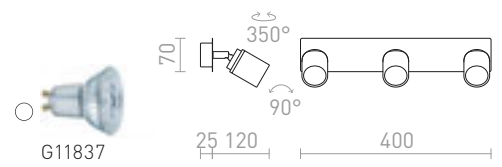

DUBLIN III PINTA-ASENNETTAVA

230 V GU10 3x9 W IP44

R13379 kromi

€ 120