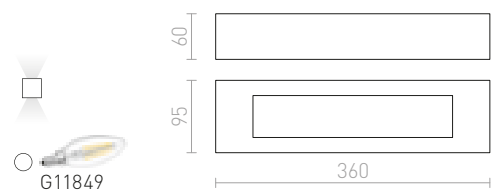

ROLO 36 SEINÄ

230 V E14 2x30 W

R10446 kipsi

€ 78

KUBIS

Kipsinen seinävalaisin epäsymmetrisellä muodolla. Kapeampi aukko tulee suunnata ylöspäin. Valaisimen voi maalata tavallisella seinämaalilla. Kannan mitat K/L/P 10/5/2 cm. Aukon mitat P1/L1 10/5,5 cm P2/L2 7/8 cm.