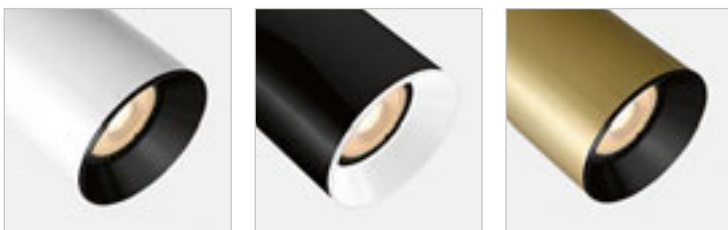

DARIO KORISTEELLINEN VARJOSTIN

R13876 valkoinen € 9.80 NEW

R13877 musta € 9.80 NEW