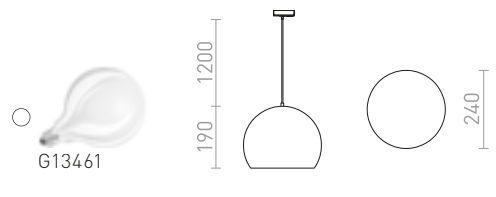

BLONDIE 25 1-VAIHEKISKOLLE

230 V E27 42 W

R13726 kupari

€ 215