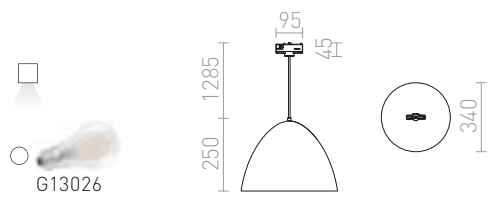

NEW

MERYLYN

Kartionmuotoinen riippuvalaisin E27-kannalla. Kaapeli jossa 3-vaihekiskoadapteri.

MERYLYN 34 3-VAIHEKISKOLLE

230 V E27 28 W

R13220 musta/valkoinen

€ 158 →

BELENOS