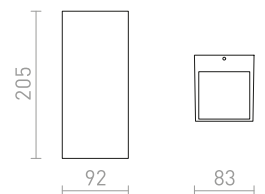

DESMOND II SEINÄ

230 V GU10 2x35 W IP44

R13609 valkoinen

€ 68

R13610 hopeanharmaa

€ 68

R13611 tummanharmaa

€ 68

G11841