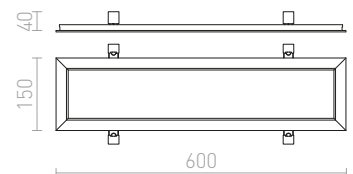

STRUCTURAL LED 60x15 UPOTETTU

230 V LED 22 W 3000 K 1370 lm Ra 80

R12061 valkoinen

€ 178

↑ 60

▣ 582x131

● LED

● himmennys
valinnainen