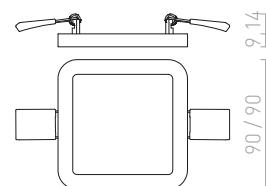

HUE SQ 9 HIMM UPOTETTU

230 V LED 6 W 3000 K 540 lm Ra 80

R13132 valkoinen € 58

R13133 musta kromi € 48

R13134 kromi € 58

R13135 matta nikkeli € 48