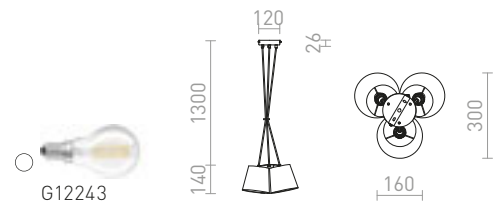

NANCY III RIIPPUVALAISIN

230 V E14 3x11 W

R13345 valkoinen/punainen

€ 58 %