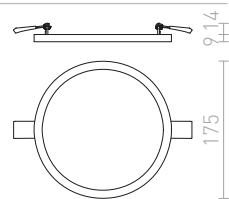

HUE R 17 UPOTETTU

230 V LED 18 W 3000 K 1620 lm Ra 80

R12765	valkoinen	€ 48	
R12766	musta kromi	€ 38	%
R12767	kromi	€ 48	→
R12768	matta nikkeli	€ 38	%
R13401	tumma pähkinäpuu-jäljitelmä	€ 48	%

↑ 60

● Ø155

● LED