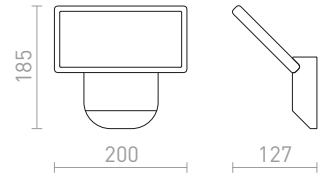

IP65

VIRGO

Seinävalaisin ulkokäyttöön, painevalettua alumiinia opaalinväriseillä pohjallisella ja integroitu LED. Alaspäinsuuntautuvaan valaisuun.

VIRGO SEINÄ

230 V LED 9 W 3000 K 800 lm Ra 80 IP65

R11946 tummanharmaa

€ 98