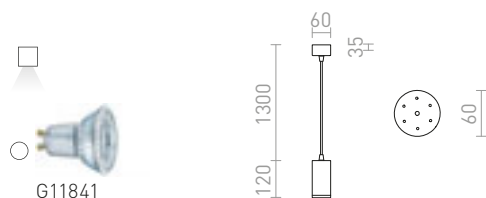

BELENOS RIIPPUVALAISIN

230 V LED GU10 9 W

R13365 valkoinen

€ 58

R13366 musta

€ 58

OPTIMUS

Lieriömäinen riippuvalaisin GU10-alustalla LED-valonlähteille, joilla on mahdollisuus muuttaa valonlähteen kulmaa 10-50 ° välillä ns. zoomaustoiminto. Ei-toivottujen varjojen välttämiseksi lampun on täydennettävä valonlähteillä, joiden levityskulma on 120 °.