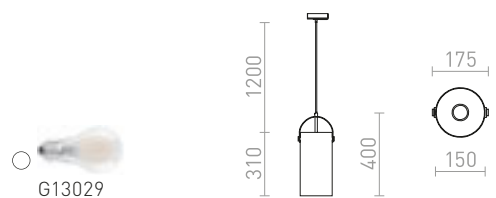

JULIETTA 31 1-VAIHEKISKOLLE

230 V E27 20 W

R13861 opaalilasi/musta

€ 120

NEW