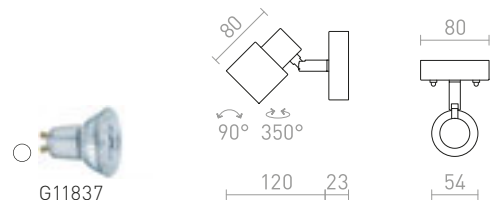

VALTO I SEINÄ

230 V GU10 LED 5 W IP44

R13696 kromi

€ 48