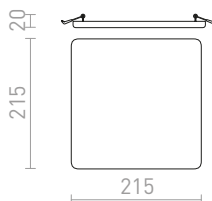

 ↑ 40
 80x80

BELI SQ 21 UPOTETTU

230 V LED 24 W 3000 K 2299 lm Ra 80 IP65

R13522 valkoinen akryyli

€ 78

 ↑ 40
 190x190

IP54

EQUA