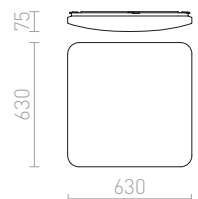

SEMPRE

Kattovalaisin matta akryylikuvulla, sisäänrakennettu LED ja liiketunnistin.

SEMPRE SQ 33 SENSORI KATTO

230 V LED 24 W 3000 K 1680 lm Ra 80

R12440 valkoinen akryyli

€ 120 →

SEMPRE SQ 43 SENSORI KATTO

230 V LED 36 W 3000 K 2520 lm Ra 80

R12441 valkoinen akryyli

€ 138 →

SEMPRE SQ 53 SENSORI KATTO

230 V LED 56 W 3000 K 3920 lm Ra 80

R12442 valkoinen akryyli

€ 188 →

SEMPRE SQ 63 SENSORI KATTO

230 V LED 76 W 3000 K 5320 lm Ra 80

R12443 valkoinen akryyli

€ 120 %