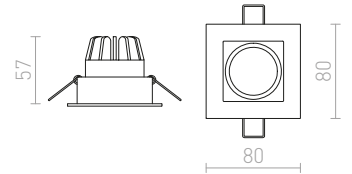

TECH I KIIINTEÄ

230 V LED 5,4 W $\angle 40^\circ$ 3000 K 340 lm Ra 80

R10404 valkoinen

€ 35 %