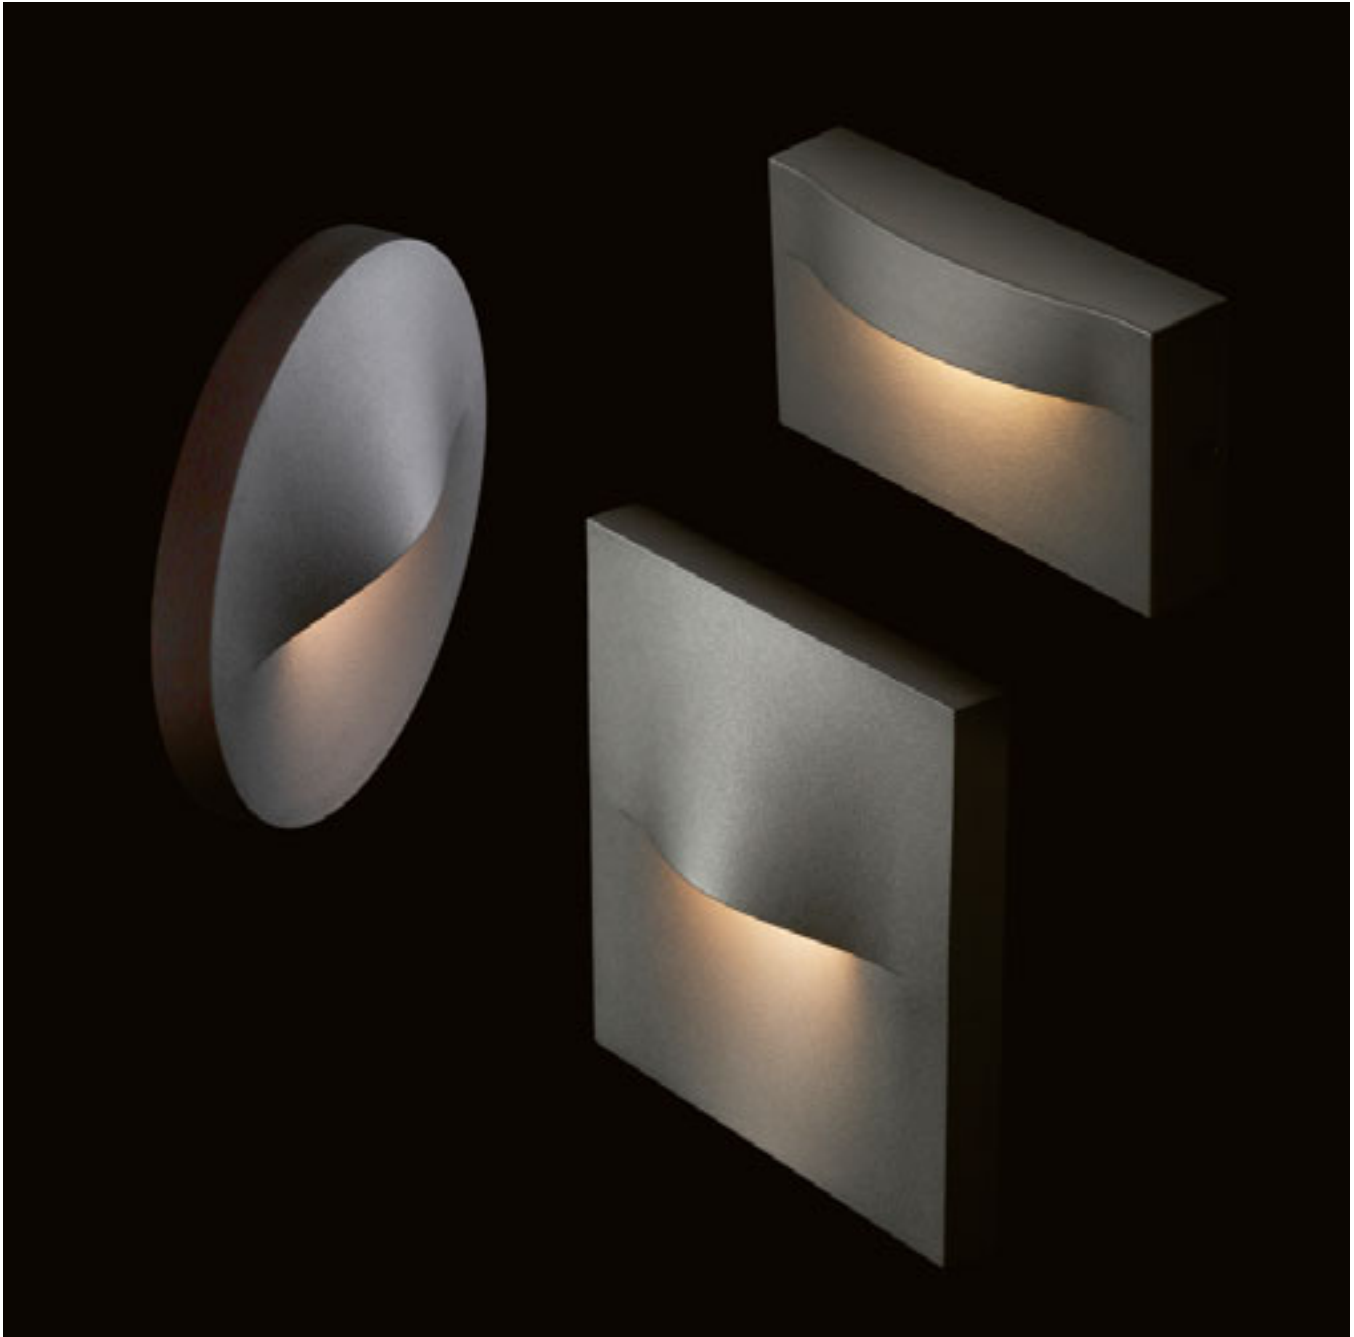

IP65

BOBO

Ulkokäyttöön tarkoitettu alumiinista valmistettu pinta-asennettava LED-valaisin, joka soveltuu polkujen ja portaiden valaistukseen ilman upotusta.

BOBO R SEINÄ

230 V LED 3 W 3000 K 212 lm Ra80 IP65

R13933 tummanharmaa

€ 58

NEW