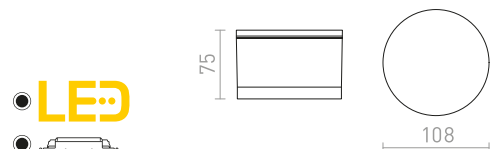

IP65

SENZA

Ulkotilan kattovalaisin, sisäänrakennettu LED.
Tuotteella on kirkaslasi kansi reunuksella samassa värissä kun valaisin itse.

SENZA SQ KATTO

230 V LED 6 W 3000 K 580 lm Ra 80 IP65

R13624 valkoinen/kirkas lasi

€ 98

R13625 tummanharmaa/kirkas lasi

€ 98

IP54

ORIN

Lieriönmuotoinen LED-ulkovalaisin, jossa satiinilasin kupu.

ORIN R KATTO

230 V LED 10 W 3000 K 650 lm Ra 80 IP54

R13626 valkoinen/satiini akryyli

€ 88

R13627 tummanharmaa/satiini akryyli

€ 88