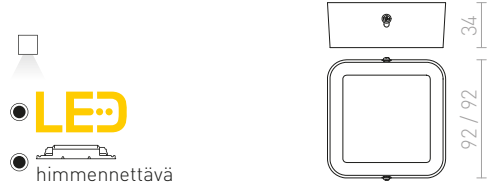

HUE SQ 9 HIMM KATTO

230 V LED 6 W 3000 K 540 lm Ra 80

R13142 valkoinen	€ 58	→
R13143 musta kromi	€ 58	→
R13144 kromi	€ 58	→
R13145 matta nikkeli	€ 58	→
R13146 pyökkijäljitelmä	€ 58	→