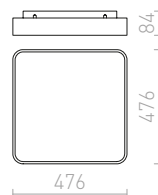

MENSA SQ 48 KATTO

230 V LED 56 W 3000 K 3640 lm Ra 80

R11299 harjattu alumiini

€ 258 %

R12120 valkoinen

€ 278 →