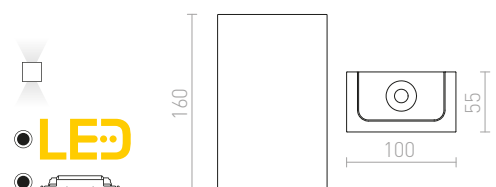

JACK RC LED W SEINÄ

230 V LED 2x3 W 3000 K 300 lm Ra 80

R12036 kipsi

€ 129 →