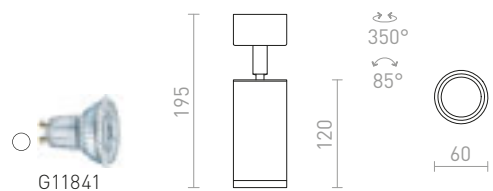

BELENOS KATTO

230 V LED GU10 9 W

R13363 valkoinen

€ 48

R13364 musta

€ 48