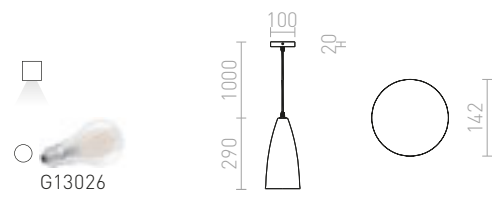

TUTTI RIIPPUVALAISIN

230 V E27 15 W

R13289 oranssi/keramiinen

€ 48 %