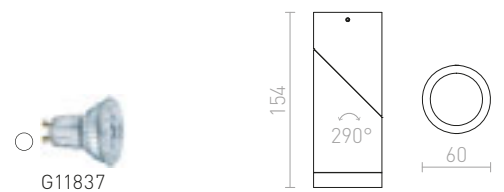

SNAZZY

230 V GU10 35 W

R12670 valkoinen

€ 78

R13552 musta

€ 78