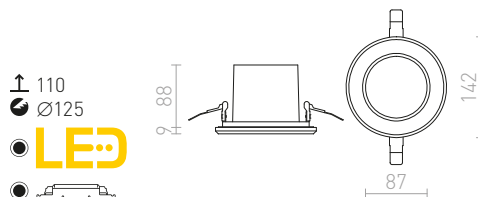

NAVY UPOTETTU

230 V LED 15 W $\angle 36^\circ$ 2700 K 1100 lm Ra 80 IP65

R12661 valkoinen

€ 120 %

IP65