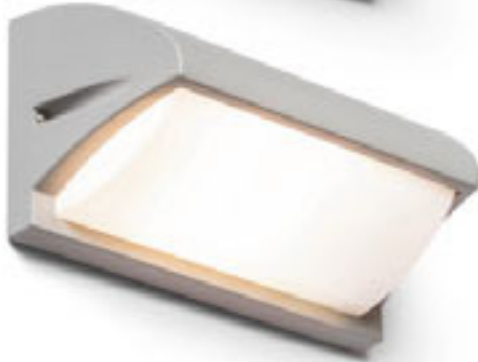

IP54

MORA

Seinävalaisin E27-pitimellä ulkokäyttöön. Pehmeällä valolla, soveltuu terasseille ja sisäänkäynteihin.

MORA SEINÄ

230 V E27 18 W IP54

R12571 hopeanharmaa

€ 58

%

R12572 tummanharmaa

€ 68

%

IP54

LESA

Seinävalaisin ulkokäyttöön paineasetusta alumiinista saatavilla kolmessa eri värissä. Mukana metallilevy jolla voi muuntaa yksisuuntaiseen valaistukseen.

LESA SEINÄ

230 V E27 26 W IP54

R10364 musta

€ 98

R10365 valkoinen

€ 98

R10366 hopeanharmaa

€ 98