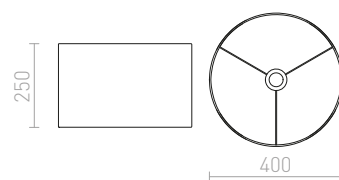

RON 40/25 VARJOSTIN

max 23 W

	R11455 laskostettu vaaleanpunainen	€ 32 %
	R11465 Polycotton musta/kultafolio	€ 150
	R11481 Polycotton musta/kuparifolio	€ 158
	R11493 Polycotton valkoinen/valkoinen PVC	€ 88
	R11510 Sintsi aprikoosi/valkoinen PVC	€ 88
	R11520 Sintsi oranssi/valkoinen PVC	€ 88
	R11540 Sintsi oliivi/hopeafolio	€ 88 %
	R11549 Sintsi minttu/hopeafolio	€ 150
	R11558 Sintsi vaaleanharmaa/valkoinen PVC	€ 88
	R11568 Sintsi lime/valkoinen PVC	€ 88
	R11576 Monacon petroolinsininen/hopea PVC	€ 150
	R11587 Monacon kyyhkynharmaa/hopea PVC	€ 150
	R13050 Polycotton musta/valkoinen PVC	€ 88