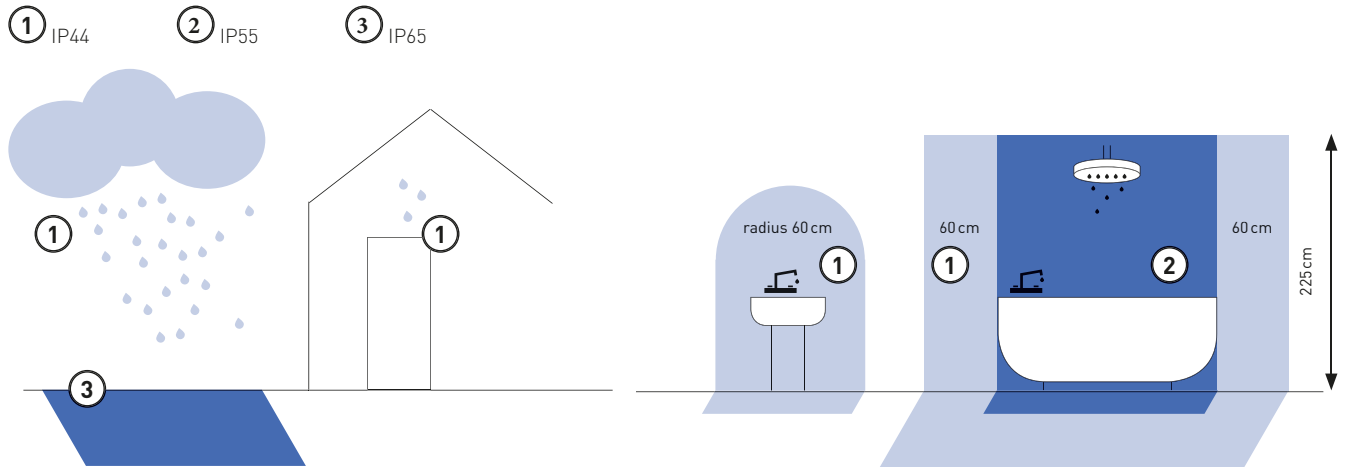

TARVITSEMASI IP