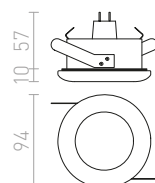

IP65

BELLA

Upotettu kylpyhuoneen kohdevalaisin kipsikattoihin, upotetulla GU10-kannalla LED-valonlähteille.

BELLA GU10 UPOTETTU

230 V LED GU10 15 W IP65

R13598 valkoinen € 24

R13599 musta € 24

R13600 kromi € 28

R13601 matta nikkeli € 28

↑ 140
● Ø68

G11841

IP44

ACUA

Upotettu valaisin, kosteisiin tiloihin. Satinoitu suojalasi.

ACUA UPOTETTU

230 V GU10 50 W IP44

R10407 valkoinen € 22

↑ 120
● Ø85

G11841