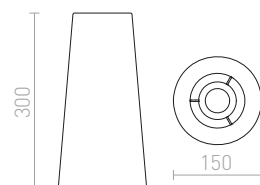

€ 88

R11590

Monacon kyyhkynharmaa/hopea PVC

€ 88

AMBITUS

Tekstiilivarjostin E27-sovituksella. Sopeutuu pöytäjalustoille: ALVIS, AMBITUS, CORTINA, MAUI, NYC, WOODY.

AMBITUS 30/21 PÖYTÄVALAISIN VARJOSTIN
max 28 W