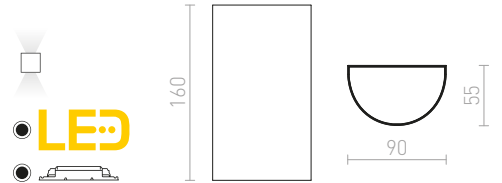

IP54

MIDZACK

Pyörästetty kaksisuuntainen LED-seinävalaisin.

MIDZACK SEINÄ

230 V LED 2x3 W 3000 K 480 lm Ra 80 IP54

R12585 valkoinen

€ 88

R12586 musta

€ 88

BIARITZ

Pyöreä kaksisuuntainen LED-seinävalaisin.

BIARITZ SEINÄ

230 V LED 5 W 3000 K 780 lm Ra 80

R12606 valkoinen

€ 68

TUBA

Lieriönmuotoinen kaksisuuntainen metallinen seinävalaisin G9-kannalla.

TUBA W SEINÄ

230 V G9 33 W

R12739 matta valkoinen

€ 48

R12740 matta musta/kultainen

€ 48