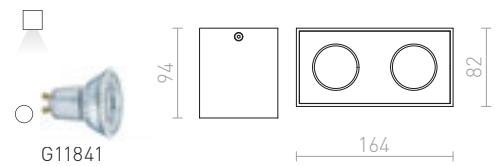

AGATE II KATTO

230 V GU10 2x35 W

R12737 matta valkoinen

€ 68

R12738 harjattu alumiini

€ 48