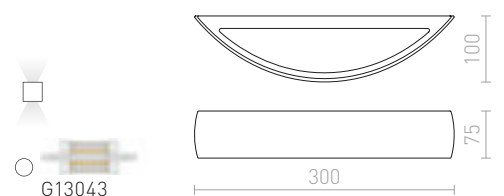

CRESCENT SEINÄ

230 V R7s 78mm 80 W

R10266 kipsi

€ 88