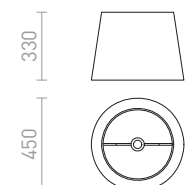

ILLUSION 45/33 VARJOSTIN

max. 20 W

R13417 kromifolio

€ 98 %

JAKARANDA

Tekstiilivarjostin geometrisellä 3D-kuviolla. Sopii hyvin riippu- tai lattiavalaisimena. Yhdistyvät lisälaitteet: HEX, ELISA, ENZO, KOMBIX, LISA, AMBITUS, ALVIS, COTINA.