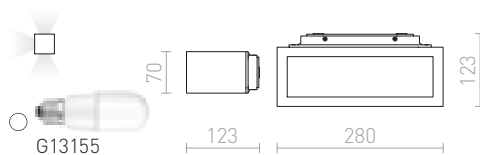

GINO SEINÄ

230 V E27 18 W IP44

R10387 tummanharmaa

€ 120