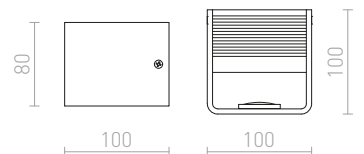

ONYX SEINÄ

230 V LED 5 W 3000 K 500 lm Ra 80

R12598 valkoinen

€ 68

R12599 musta

€ 68

LED