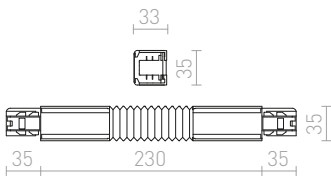

JOUSTAVA LIITIN

Flex-liitin EUTRAC 3-vaihekiskoon. Säde 30°-330°. Tätä liitintä voi käyttää syöttöpäälä. Maksimikuormitus 16A.

230 V

R11329 valkoinen	€ 120
R11330 musta	€ 120
R11331 hopeanharmaa	€ 120

PITKITTÄINEN LIITIN SYÖTTÖPALALLA

Pitkittäinen liitin syötöllä EUTRAC 3-vaihekiskoon. Maksimikuormitus 16A.

230 V

R11320 valkoinen	€ 78
R11321 musta	€ 78
R11322 hopeanharmaa	€ 120