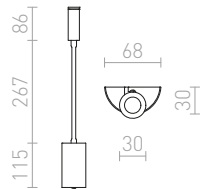

VERSA

LED-kohdevalaisin hanhenkaulalla. Valonkatkaisija valaisimen kannassa.

VERSA SEINÄ

230 V LED 3 W $\angle 40^\circ$ 3000 K 240 lm Ra 80

R10602 matta nikkeli

€ 98

SHOW

LED-kohdevalaisin hanhenkaulalla seinäasennukseen.

SHOW SEINÄ

230 V LED 3 W 3000 K 240 lm Ra 80

R12896 valkoinen/kromi

€ 88

R12897 musta/kromi

€ 88

BOB

LED-kohdevalaisin hanhenkaulalla seinäasennukseen. Katkaisija sijaitsee valaisimen kannassa.

BOB TAIPUVA VARS

230 V/500 mA LED 3 W $\angle 45^\circ$ 3000 K 180 lm Ra 80

R10538 kromi

€ 129