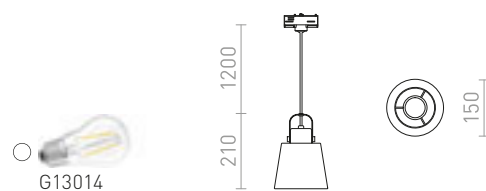

CHOUETTE 3-VAIHEKISKOLLE

230 V E27 15 W

R13721 musta harmaa/tekstiili/puu

€ 150