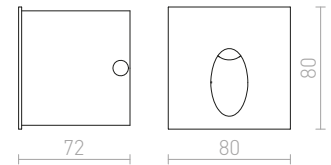

ELICA SQ ULKOILMA

230 V LED 3 W 3000 K 180 lm Ra 80 IP54

R10639 matta nikkeli

€ 35 %

R12529 harjattu alumiini

€ 68 %

± 70
Ø75