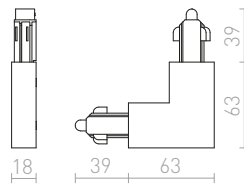

L LIITIN ULKOINEN POLARITEETTI

L-liitin syöttöpalalla 1-vaihekiskolle. Maksimi kuormitus 16A.

230 V

R12266 valkoinen	€ 9.50
R12267 musta	€ 9.50
R12268 hopeanharmaa	€ 9.80