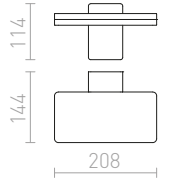

RINA SEINÄ

230 V LED 12 W 3000 K 1000 lm Ra 80 IP65

tummanharmaa

€ 150