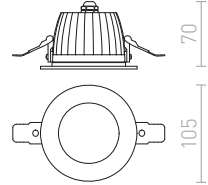

AMIGA R HIMM

230 V LED 8 W $\angle 40^\circ$ 3000 K 580 lm Ra 80 IP65

R10565 valkoinen

€ 129

↑ 110
● Ø96

● LED

● himmennettävä