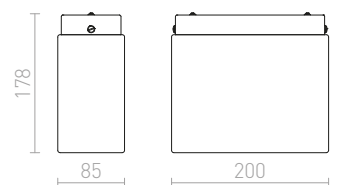

ARANA SQ PINTA-ASENNETTAVA

230 V E14 2x30 W

R10498 matta nikkeli

€ 58 %

MEZZO

Kattovalaisin sisäänrakennetulla LED-valonlähteellä ja lakatulla alumiinikehyksellä. Valaisin toimitetaan himmeällä polykarbonaatti-valonjakajalla. Ripustussetin kanssa voi tehdä tästä riippuvalaisimen. Himmennettävissä TRIACin kautta.