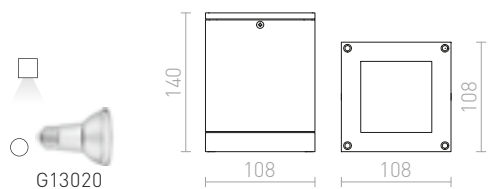

QUADRA M KATTO

230 V E27 75 W IP54

R10385 tummanharmaa

€ 68

R10386 hopeanharmaa

€ 48