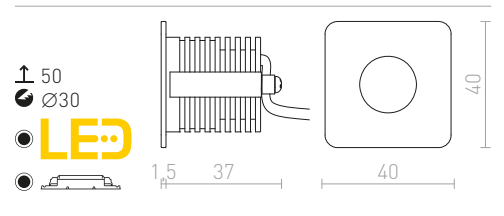

RIO SQ UPOTETTU

230 V LED 3 W $\angle 22^\circ$ 3000 K 70 lm Ra 80

R12350 valkoinen

€ 22