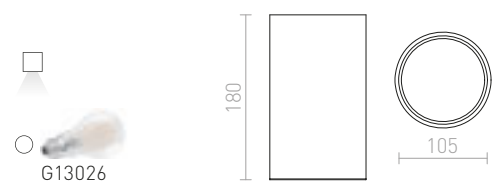

MEA

Lieriönmuotoinen kattovalaisin energiaa säästävälle E27 valonlähteelle satiinilasi kuvulla.

MEA KATTO LIEREÄ

230 V E27 18 W

R10195 valkoinen

€ 58

R10212 harjattu alumiini

€ 58