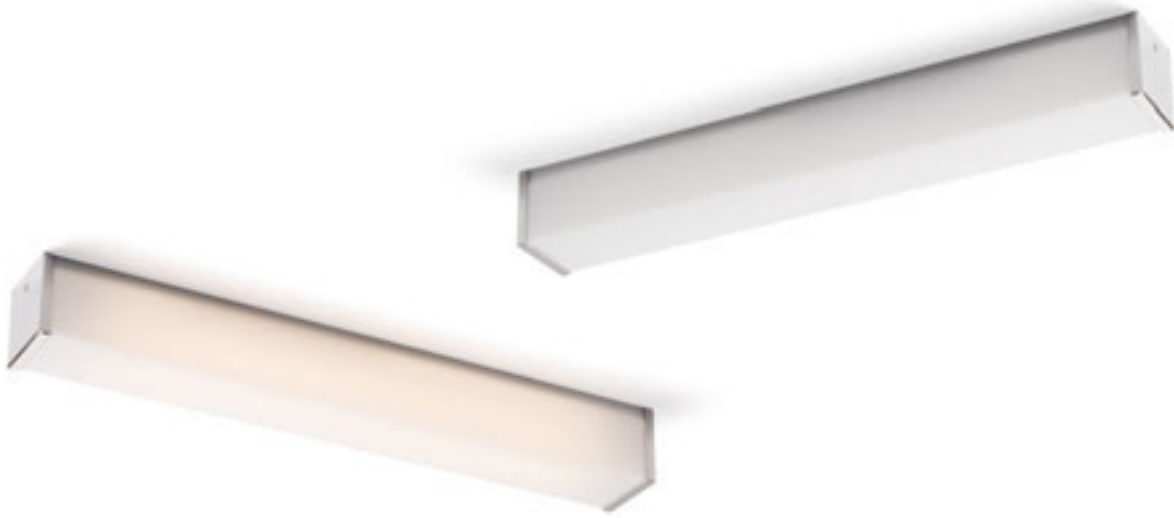

230 V LED 8 W 3000 K 400 lm Ra 80 IP44

R12639 kromi

€ 188

IP44

ADAGIO

Massiivinen kulmikas valaisin, muovikuvulla ja kromi yksityiskohdilla. Kostean tilan valaisin.

ADAGIO 60 SEINÄ

230 V G5 24 W IP44