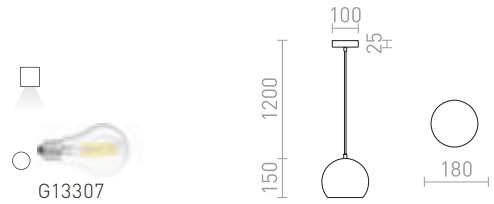

AGNETA RIIPPUVALAISIN

230 V E27 40 W

R13897 valkoinen

€ 68

NEW

R13898 musta

€ 68

NEW

R13899 harjattu messinki

€ 98

NEW

R13900 harjattu kupari

€ 98

NEW