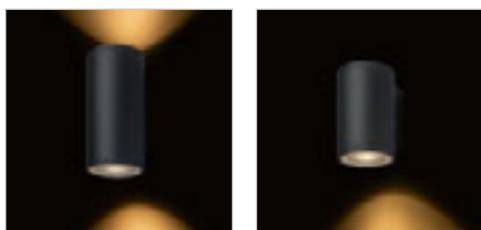

LIZZI II SEINÄ

230 V GU10 2x35 W IP54

R13509 tummanharmaa

€ 78