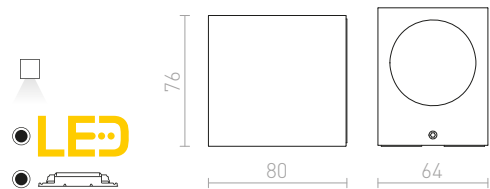

KUBI I

230 V LED 3 W $\angle 56^\circ$ 3000 K 176 lm Ra 80 IP54

R12021 tummanharmaa

€ 58