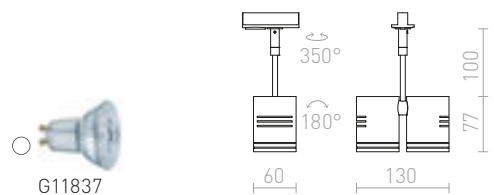

BEEBA II 1-VAIHEKISKOLLE

230 V GU10 2x35 W

R12314 valkoinen

€ 98

R12316 musta

€ 98