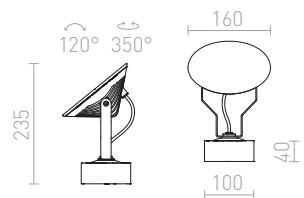

FOX ULKOVALAISIN HEIJASTIN

230 V LED 9 W $\angle 120^\circ$ 3000 K 900 lm Ra 80 IP65

R11753 tummanharmaa

€ 178