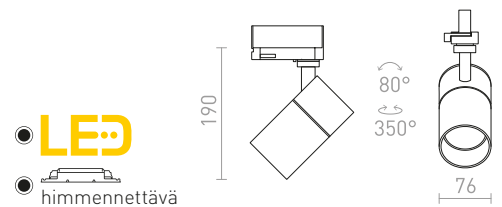

WISH 20 DIMM 3-VAIHEKISKOLLE

230 V LED 20 W $\angle 36^\circ$ 3000 K 4000 K 5000 K
1600 lm Ra 80

R13773 valkoinen

€ 120 NEW

R13774 musta

€ 120 NEW