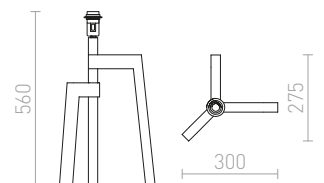

WOODY PÖYTÄVALAISIN KANTA

230 V E27 25 W

R11791 tammi

€ 98

AMBITUS

Pöytäjalusta bambusta jossa E27-pidin. Sopeutuvat varjostimet: ALVIS 24/15, DELISA 25/16, CONNY 15/30, CONNY 35/30, RON 40/25, TEMPO 30/19.