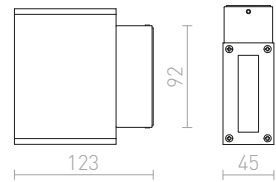

R10356 hopeanharmaa

€ 58 %

LED

120

123

45

92

IP54