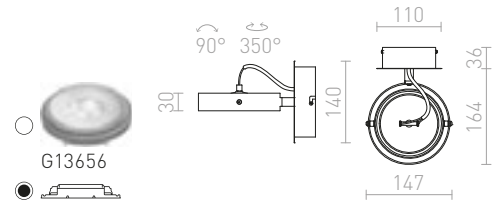

CASSIE

Seinä- tai kattovalaisin säädettävällä heijastimella.

CASSIE SEINÄ
230 V/12 V G53 50 W

R10591 matta nikkeli

€ 68 %