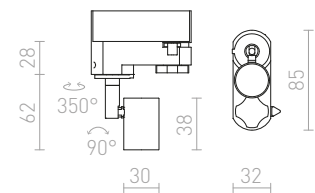

TRICA 3-VAIHEKISKOLLE

230 V GU10 50 W

R12006 musta

€ 35

R12007 valkoinen

€ 35

G12723