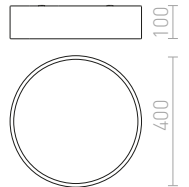

MEZZO 40 HIMM KATTO

230 V LED 30 W 3000 K 1800 lm Ra 80

R13328 valkoinen

€ 268

R13329 musta

€ 290

MEZZO 60 HIMM KATTO

230 V LED 60 W 3000 K 3700 lm Ra 80