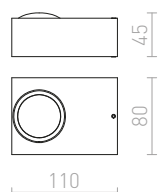

KORSO I SEINÄ

230 V LED 5 W $\angle 120^\circ$ 3000 K 390 lm Ra 80 IP54

R12829 harjattu alumiini

€ 68

%

R12830 eloksoitu musta

€ 78

%