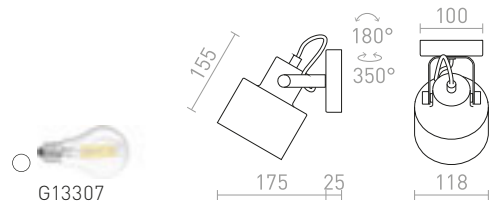

€ 48 NEW

R13902 matta musta/harjattu kupari

€ 48 NEW

BAROQUE

Pieni seinävalaisin E27-kannalla, avaralla varjostimella ja katkaisija kannalla.

BAROQUE SEINÄ

230 V E27 28 W

R12986 musta/kromi