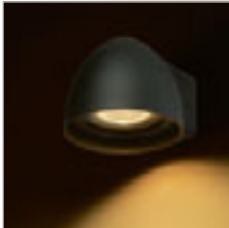

IP54

PIPER

Putkimuotoinen LED-ulkoseinävalaisin alaspäinvalaistukseen.

PIPER SEINÄ

230 V LED 6 W 3000 K 489 lm Ra 80 IP54

R13560 tummanharmaa

€ 88