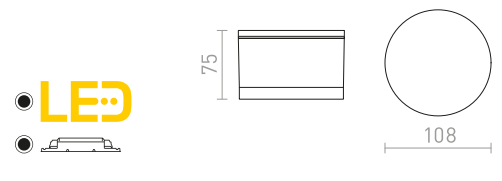

ORIN R KATTO

230 V LED 10 W 3000 K 650 lm Ra 80 IP54

R13626 valkoinen/satiini akryyli

€ 88

R13627 tummanharmaa/satiini akryyli

€ 88

IP65

SENZA

Lieriönmuotoinen LED-ulkovalaisin, jossa on kirkkaslasinen pohjalevy ja musta reunus.

SENZA R KATTO

230 V LED 6 W 3000 K 480 lm Ra 80 IP65

R13622 valkoinen/kirkas lasi

€ 98

R13623 tummanharmaa/kirkas lasi

€ 98