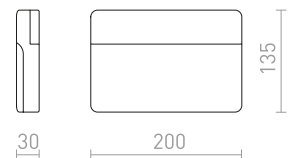

GAVIN SEINÄ

230 V LED 13 W 3000 K 650 lm Ra 80 IP65

R13756 tummanharmaa/valkoinen akryyli

€ 129

NEW