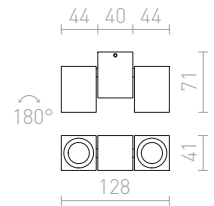

MARVEL II SUUNNATTAVA

230 V GU10 2x50 W

R10171 alumiini

€ 48 %