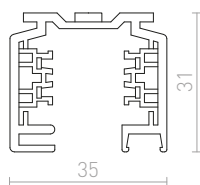

2M 3-VAIHEKISKO

230 V

R11300 valkoinen	€ 158
R11301 musta	€ 158
R11302 hopeanharmaa	€ 158