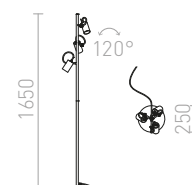

G11841

UPOTETTAVAT VALAISIMET

YHDISTELTÄVÄ	388-395
KYLPYHUONEEN LED	396-401
KYLPYHUONE	402-409
ILMAN KEHYSTÄ	410-413
KIPSI	414-425
KORISTEELLINEN	426-429
SETTI	430-441
PYÖREÄ	442-445
KULMIKAS	446-449
OHUT	450-465
SUORAKULMAINEN	466-467
SEINÄÄN	468-485