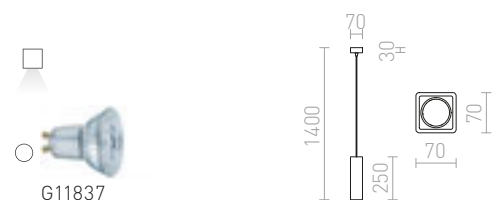

JACK RC RIIPPUVALAISIN

230 V GU10 35 W

R11676 kipsi

€ 68