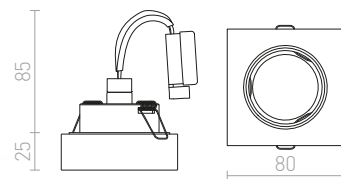

BIANCA SQ UPOTETTU

230 V GU10 50 W

R10304 opaailasi

€ 32 %

↑ 100

● Ø62

○

G11841