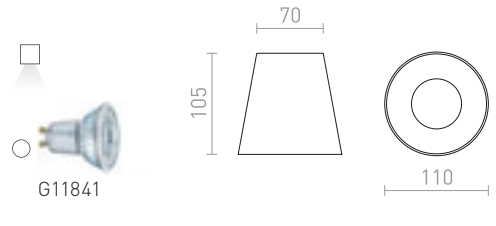

VOLCA KATTO

230 V LED GU10 5 W

R13795 betoni/Tumma graniitti

€ 48 **NEW**