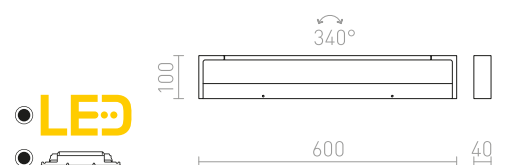

IMPERISO 60

230 V LED 18 W 3000 K 1769 lm Ra 80 IP44

R13555 valkoinen

€ 248