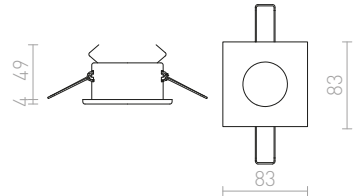

SPLASH SQ UPOTETTU

230 V GU10 50 W IP65

R11735 kromi

€ 18.50

R11736 matta nikkeli

€ 18.50

120
Ø70

G11841