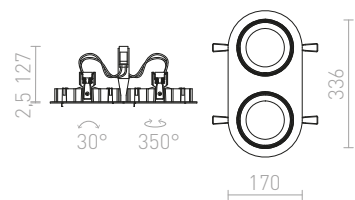

ZIZI II UPOTETTU

12V G53 50W

R12696 valkoinen

€ 88 %

↑ 160

■ 320x160

G13656

G13002