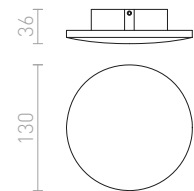

IP54

AQUE

LED-seinävalaisin ulkokäyttöön. Heijastimen voi suunnata omalla akselillaan.

AQUE SEINÄ

230 V LED 8 W 3000 K 800 lm Ra 80 IP54

R12623 matta musta

€ 150

IP65