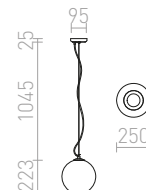

BEAU MONDE 25 RIIPPUVALAISIN

230 V E27 25 W

R10517 kuparilasi

€ 215

G13026

BEAU MONDE

Riippuvalaisin, kupu käsipuhallettua lasia. Valaisimen omalaatuinen ulkonäkö on saavutettu erityisellä menetelmällä, jossa lasin päälle levitetään ohut kerros metallia. Varjostimen pinnasta tulee peilimäinen kun valo on pois päältä, ja osittain läpinäkyvä kun valo on päällä. Pienet kuplat varjostimen pinnalla johtuvat valmistusprosessista eivätkä ole valmistusvika.