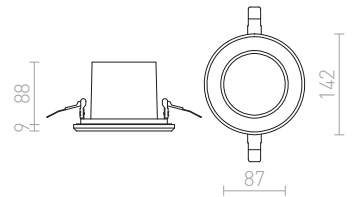

NAVY UPOTETTU

230 V LED 15 W $\angle 36^\circ$ 2700 K 1100 lm Ra 80 IP65

R12661 valkoinen

€ 120 %

↑ 110
⚙️ Ø125

IP67