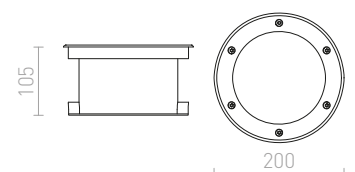

TERRA UPOTETTU

230 V LED 20 W $\angle 120^\circ$ 3000 K 1450 lm Ra 80 IP65

R10532 ruostumaton teräs

€ 188

↑ 100
⚙️ Ø190