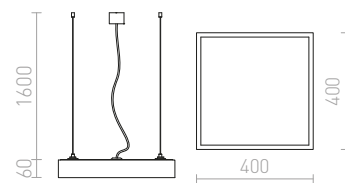

STRUCTURAL LED 40x40 RIIPPUVALAISIN

230 V LED 36 W 3000 K Ra 80

R13710 valkoinen

€ 278