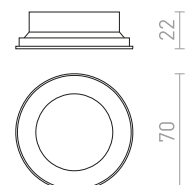

DARIO KORISTEELLINEN VARJOSTIN

R13876 valkoinen € 9.80 NEW

R13877 musta € 9.80 NEW