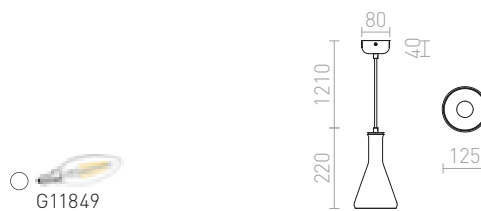

PULIRE

Retrotyylinen riippuvalaisin, värillistä lasia, E14-kannalla.

PULIRE CON RIIPPUVALAISIN

230 V E14 28 W

R12663 opaalitasi/puu/kromi

€ 120

PULIRE RD RIIPPUVALAISIN

230 V E14 28 W