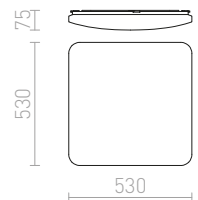

SEMPRE SQ 63 SENSORI KATTO

230 V LED 76 W 3000 K 5320 lm Ra 80

R12443 valkoinen akryyli

€ 120 %