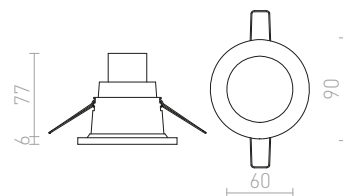

LEROY R

12 V GU5,3 35 W IP44

R12659 valkoinen

€ 48

↑ 150

⊙ Ø80

G12233

G13002