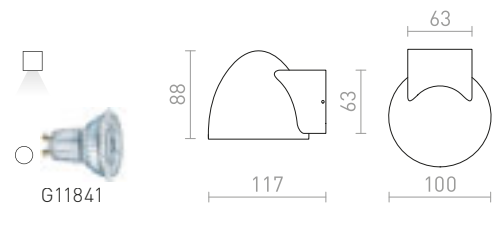

IP54

PIPER

Putkimuotoinen LED-ulkoseinävalaisin alaspäinvalaistukseen.

PIPER SEINÄ

230 V LED 6 W 3000 K 489 lm Ra 80 IP54

R13560 tummanharmaa

€ 88