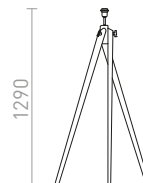

AMBITUS

Pöytäjalusta bambusta jossa E27-pidin. Sopeutuvat varjostimet: ALVIS 24/15, DELISA 25/16, CONNY 15/30, CONNY 35/30, RON 40/25, TEMPO 30/19.

AMBITUS PÖYTÄ JALUSTA

230 V E27 28 W

R13303 bambu

€ 120

G13026

AMBITUS

Lattiajalusta bambusta jossa E27-pidin. Sopeutuvat varjostimet: AMBITUS 46/24, DELISA 35/30, CONNY 25/30, CONNY 35/30, RON 40/25, TEMPO 30/19.

AMBITUS LATTIA JALUSTA

230 V E27 28 W

R13304 bambu

€ 268

G13461