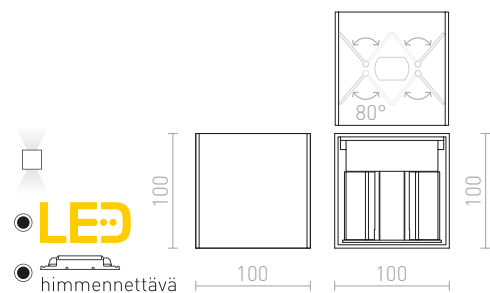

TITO SQ HIMM SEINÄ

230 V LED 2x3 W 3000 K 500 lm Ra 80 IP65

R13738 valkoinen

€ 78

NEW

R13739 musta

€ 78

NEW