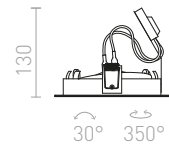

PASADENA G53 R I

12 V G53 50 W

R12697 valkoinen

€ 68

R12699 musta

€ 58 %

↑ 140

⊘ 145

G13656

G13002