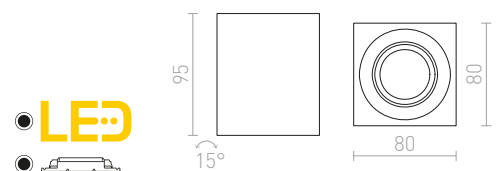

MAYO SQ KATTO SUUNNATTAVA

230 V/700 mA LED 9 W $\angle 36^\circ$ 2700 K 400 lm Ra 80

R10325 harjattu alumiini

€ 120 %

R10326 valkoinen

€ 120 %