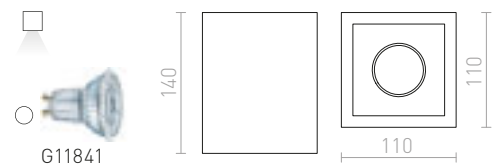

JACK SQ KATTO

230 V LED GU10 15 W

R11957 kipsi

€ 78