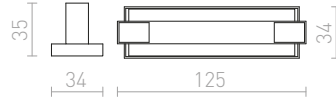

PITKITTÄINEN LIITIN SYÖTTÖPALA

Pitkittäinen liitin EUTRAC 3-vaihekiskoon. Mahdollista asentaa myös ilman kiskon leikkaamista. Maksimikuormitus 16A.

230 V

R11346 valkoinen	€ 58
R11347 musta	€ 58
R11348 hopeanharmaa	€ 78