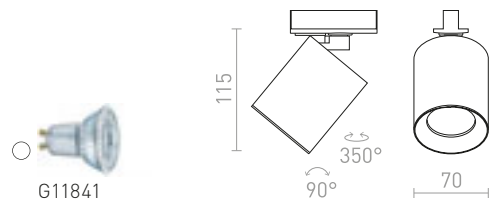

DARIO

Sylinterimäinen valonheitin, jossa on GU10-liitäntä LED-valonlähteille, sekä koristeellinen varjostin harjattua mustaa messinkiä. Erilaisia väryhdistelmiä on saatavana ostamalla lisävarjostimia muissa väreissä. Käytettäväksi 3-vaihekiskoille

DARIO 1-VAIHEKISKOLLE

230 V GU10 9 W

R13870 valkoinen/harjattu messinki	€ 78	NEW
R13871 musta/harjattu messinki	€ 78	NEW
R13872 harjattu messinki	€ 88	NEW

DARIO

DARIO-valaisimen koristeellinen sisäsuoja metallista eri väreissä.

DARIO KORISTEELLINEN VARJOSTIN

R13876 valkoinen	€ 9.80	NEW
R13877 musta	€ 9.80	NEW