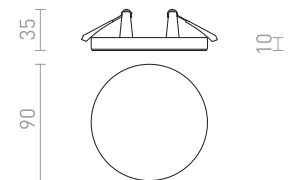

BJORK R 9 UPOTETTU

230 V LED 6 W 3000 K 570 lm Ra 80

R13582 valkoinen

€ 26

R13583 musta

€ 26