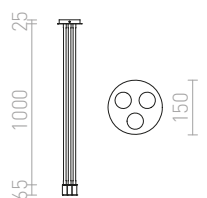

Kattovalaisin kolmella hanhenkaulalla silikoonipäällysteellä, sopii hyvin koristeellisella valonlähteellä E27-kannalla.

LOYD E27 III KATTO

230 V E27 3x28 W

R12935 musta

€ 215

G12246

Lisäversiot
KOMBIX-riiputusseteistä
 löytyvät **Varjostin**
 ja **Lisäosat**-kategoriaista