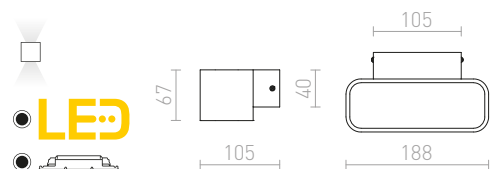

REEM SEINÄ

230 V LED 4,5 W 3000 K 300 lm Ra 80

R10401 valkoinen

€ 120

TRIP

Kulmikas kaksisuuntainen metallinen seinävalaisin G9-kannalla.

TRIP SQ SEINÄ

230 V G9 33 W