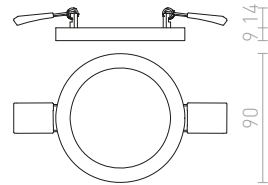

HUE R 9 UPOTETTU

230 V LED 6 W 3000 K 540 lm Ra 80

R12760	valkoinen	€ 22	
R12761	musta kromi	€ 17.50	%
R12762	kromi	€ 22	→
R12763	matta nikkeli	€ 22	%
R12764	pyökkijäljitelmä	€ 24	

↑ 60

● Ø70

● LED