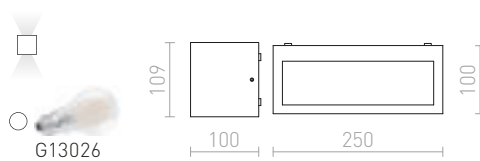

IP44

DURANT

Suorakulmainen kaksisuuntainen ulkovalaisin valonlähteille E27-kannalla.

DURANT UP - DOWN SEINÄ

230 V E27 18 W IP54

R12559 tummanharmaa

€ 120

DURANT