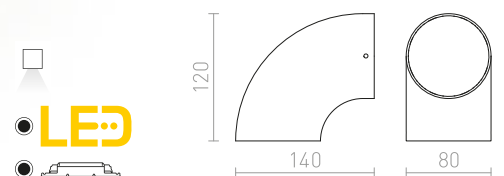

IP54

BOURDON

Ulkovalaisin GU10-valonlähteelle. Valaisimen ulkopuoli on lakattua painevalettua alumiinia.

BOURDON SEINÄ

230 V GU10 35 W IP54

R13559 tummanharmaa

€ 48

IP54

PIPER

Putkimuotoinen LED-ulkoseinävalaisin alaspäinvalaistukseen.

PIPER SEINÄ

230 V LED 6 W 3000 K 489 lm Ra 80 IP54

R13560 tummanharmaa

€ 88