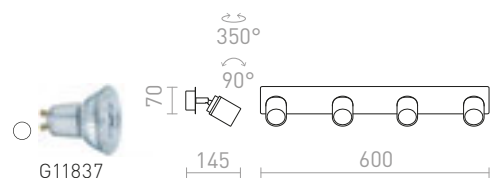

DUBLIN IV PINTA-ASENNETTAVA

230 V GU10 4x9 W IP44

R13380 kromi

€ 150