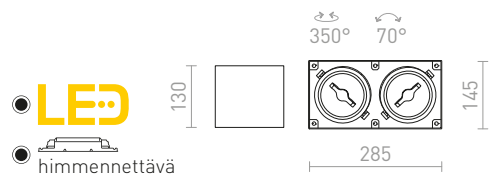

JAMES II HIMM KATTO

230 V LED 2x15 W $\angle 24^\circ$ 3000 K 1600 lm Ra 80

R13362 matta valkoinen

€ 188 %