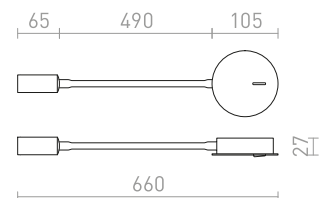

EKE

LED-kohdevalaisin hanhenkaulalla seinäasennukseen, katkaisija kannalla.

EKE SEINÄ

230 V LED 3 W $\angle 60^\circ$ 3000 K 100 lm Ra 80

R12944 valkoinen

€ 68

R12945 musta

€ 68

VALE

LED-seinävalaisin hanhenkaulalla katkaisijalla kannassa, jossa on kaapeleiden syöttö, jonka avulla voidaan liittää läheiseen pistorasiaan. Kaapeli ei sisälly toimitukseen.

VALE SEINÄ

230 V LED 3 W $\angle 30^\circ$ 3000 K 150 lm Ra 80

R13647 valkoinen

€ 98

R13648 musta

€ 98