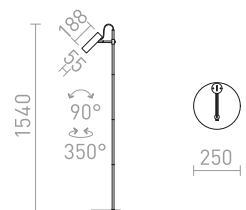

VARIA LATTIA

230 V LED GU10 9 W

R13660 musta/messinki

€ 215

G11841