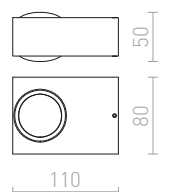

KORSO II SEINÄ

230 V LED 2x3 W $\angle 120^\circ$ 3000 K 780 lm Ra 80 IP54

R12831 harjattu alumiini

€ 78

%

R12832 eloksoitu musta

€ 98

%