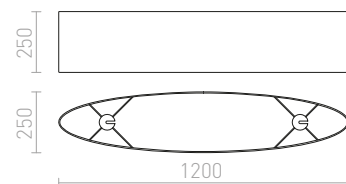

CASUAL 120/25 VARJOSTIN

max 23 W

	R11471 Polycotton musta/kultafolio	€ 320
	R11484 Polycotton musta/kuparifolio	€ 345
	R11500 Polycotton valkoinen/valkoinen PVC	€ 188
	R11582 Monacon petroolinsininen/hopea PVC	€ 290
	R11593 Monacon kyyhkynharmaa/hopea PVC	€ 290