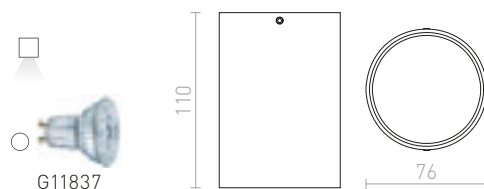

VADE

Kattovalaisin kiinteällä GU10-kannalla.

VADE R

230 V GU10 35 W

R12669 valkoinen/musta

€ 48

MAYO

Lieriönmuotoinen pinta-asennettava säädettävä LED-kohdevalo. Mukana liitäntälaite.