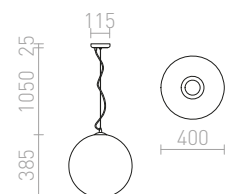

BISOU 40 RIIPPUVALAISIN

230 V E27 25 W

R10506 kirkas lasi/kromi

€ 380 →

BEAU MONDE

Riippuvalaisin, kupu käsipuhallettua lasia. Valaisimen omalaatuinen ulkonäkö on saavutettu erityisellä menetelmällä, jossa lasin päälle levitetään ohut kerros läpinäkyvää metallia. Valaisimeen sopii E27 energiansäästölamppu. Pienet kuplat varjostimen pinnalla johtuvat valmistusprosessista eivätkä ole valmistusvika.