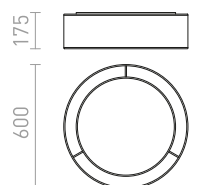

OTIS 60 KATTO

230 V E27 4x28 W

R13807 valkoinen/valkoinen

€ 420

R13808 läpinäkyvä musta/valkoinen

€ 420