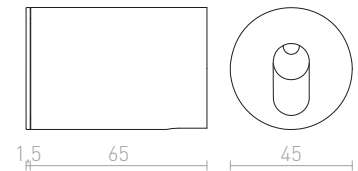

€ 35

± 90
Ø45

MEMPHIS SQ SEINÄ UPOTETTU

230 V LED 3 W $\angle 60^\circ$ 3000 K 270 lm Ra 80

R12688 hopeanharmaa

€ 35

± 90
Ø40

RIO