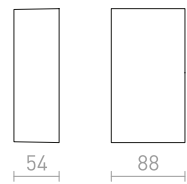

LED

160

54

88

DIXIE 4x12 SEINÄ

230V/700mA LED 2x3W $\angle 48^\circ$ 3000 K 360 lm Ra 80 IP54

R10355 musta

€ 98 →