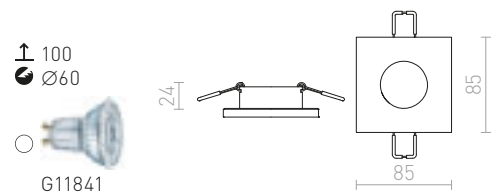

ASTOR SQ

230 V GU10 50 W IP65

R10574 harjattu alumiini

€ 25