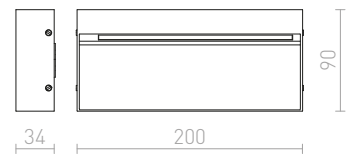

AQILA RC SEINÄ

230 V LED 6 W 3000 K 200 lm Ra 80 IP54

R12545 valkoinen

€ 88 %

R12547 tummanharmaa

€ 120