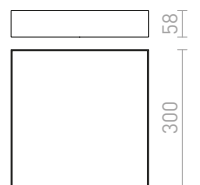

LARISA SQ 30 KATTO

230 V LED 30 W 3000 K 2400 lm Ra 80

R12850 valkoinen

€ 150

R12851 musta

€ 150