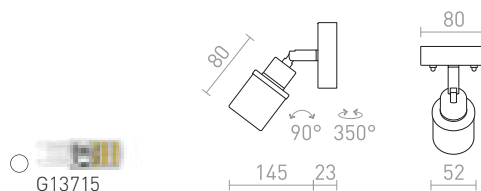

LINN I SEINÄ

230 V G9 LED 3 W IP44

R13695 opaailiasi/kromi

€ 48

LINN III PINTA-ASENNETTAVA

230 V G9 LED 3x3 W IP44

R13703 opaailiasi/kromi

€ 120