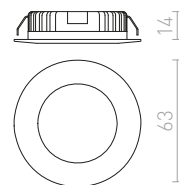

INEZ R

12 V= LED 3 W 3000 K 170 lm Ra 80 IP44

R10586 kromi

€ 35

↑ 15

⊘ 56

LED