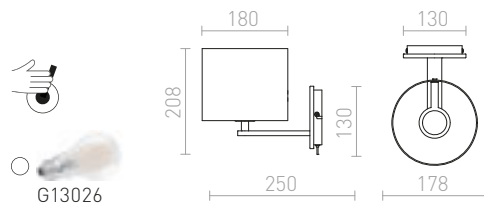

PENTHOUSE SEINÄ

230 V E27 42 W

R11979 valkoinen PVC/kromi

€ 129 %