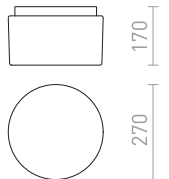

ARANA R 27 KATTO

230 V E27 20 W IP44

R13683 opaalilasi/kromi

€ 198