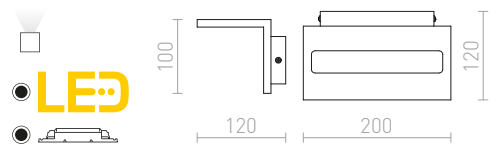

FOND SEINÄ

230 V LED 12 W 3000 K 1300 lm Ra 80

R12596 valkoinen

€ 120