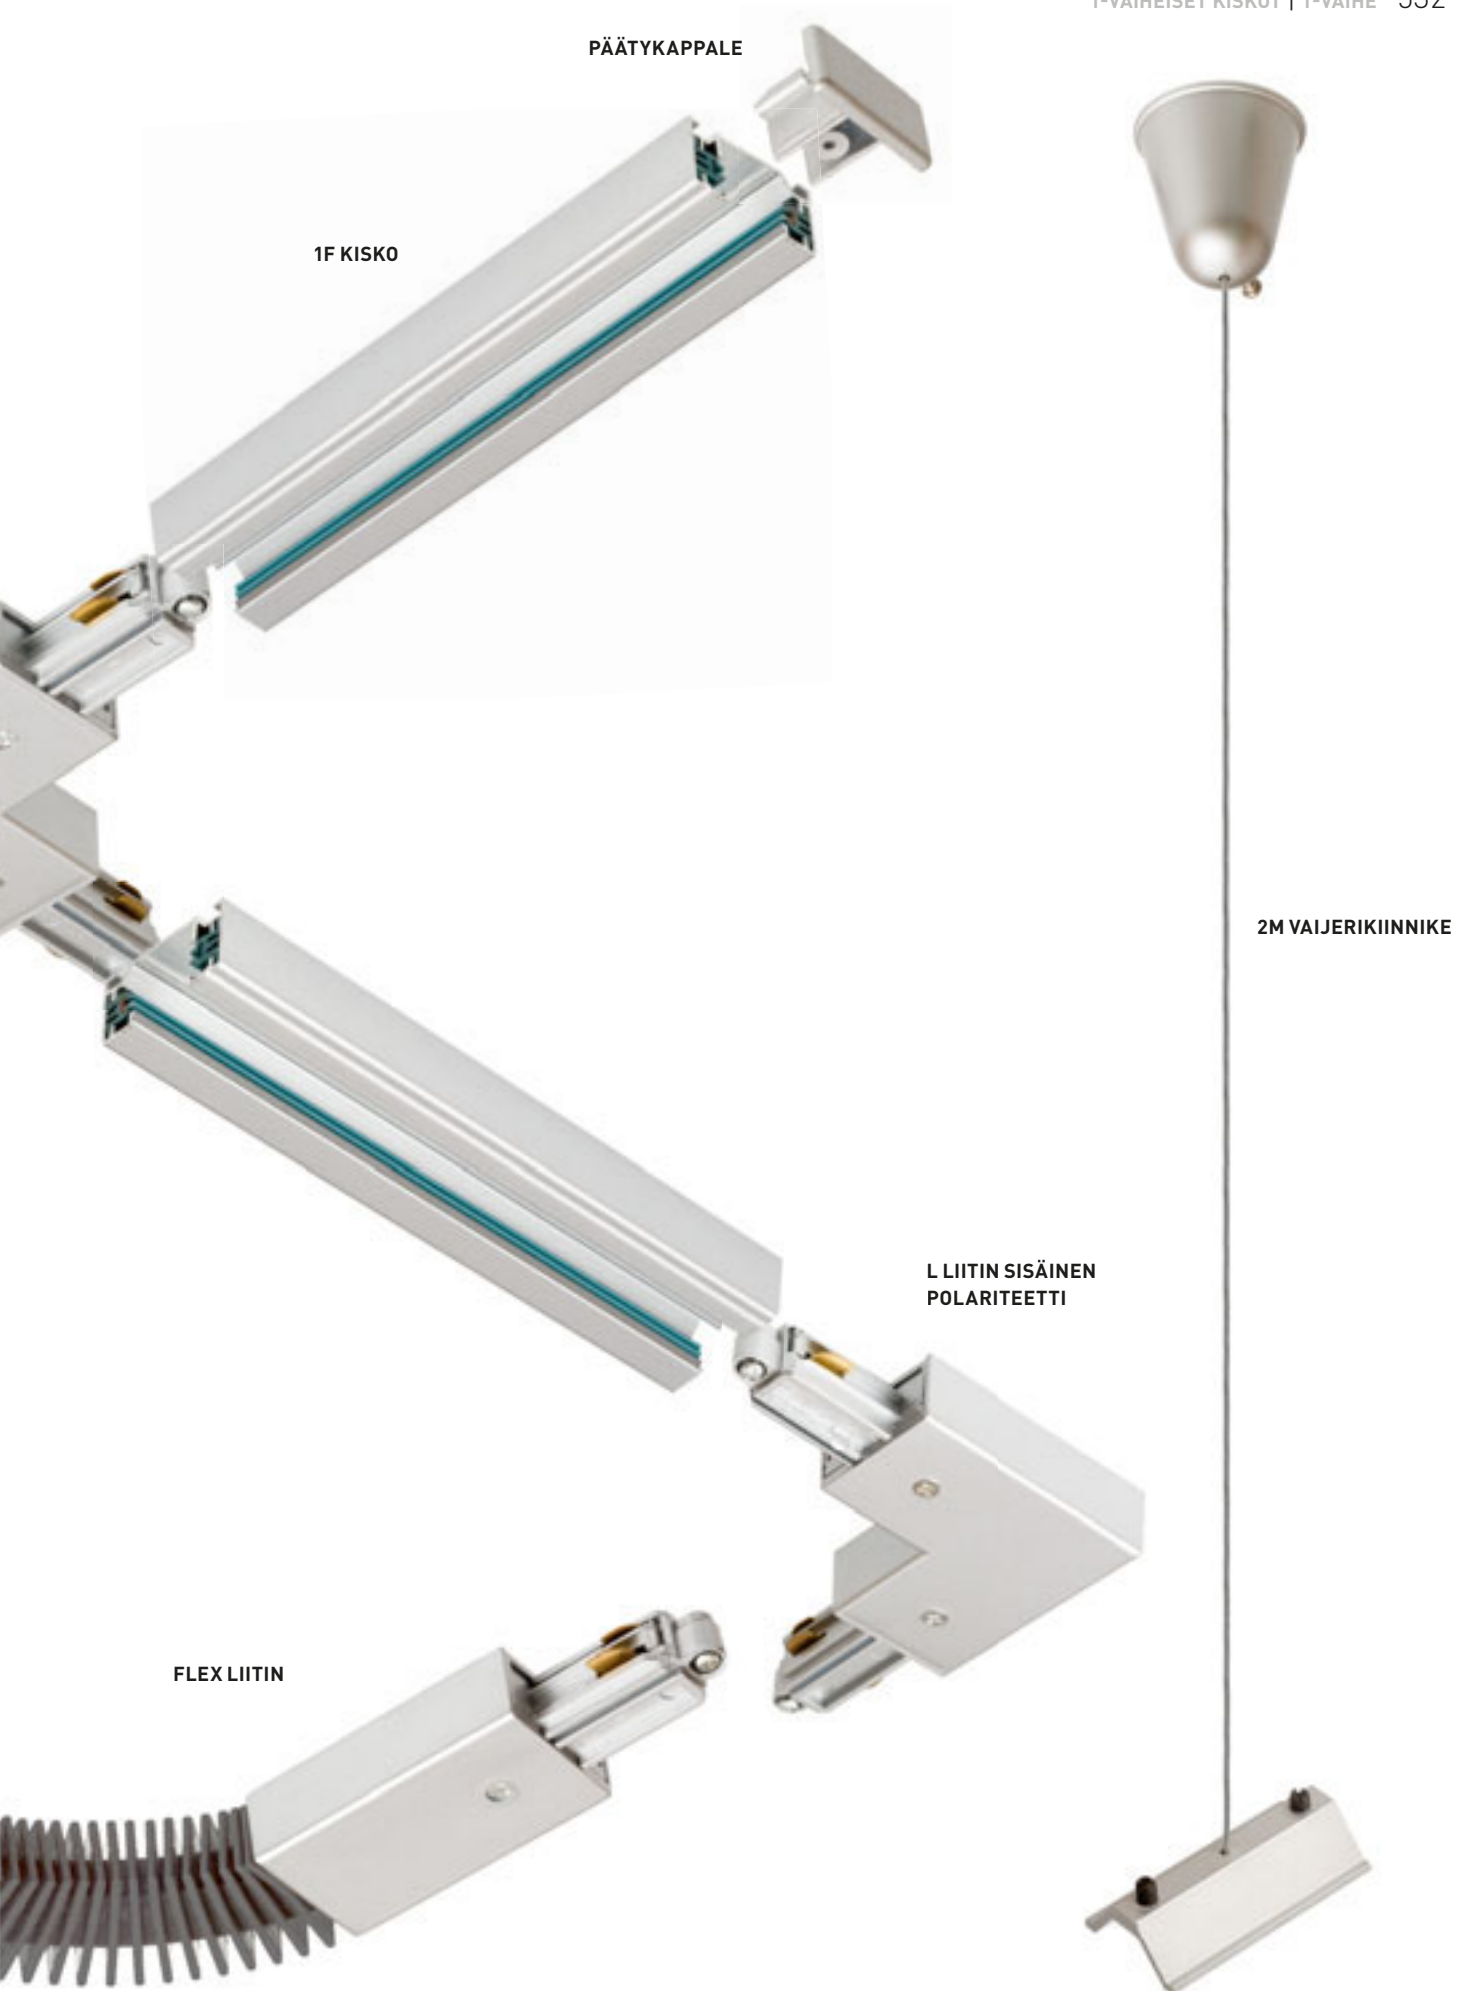

ELISA 3-VAIHEKISKOLLE

230V E27 28 W

R12106	€ 88
R12107	€ 98
R12108	€ 78
R12109	€ 78
R12110	€ 88
R12111	€ 78
R12112	€ 88
R12113	€ 88
R12114	€ 98

1F KISKO

1-vaihekisko, kiskojärjestelmälle jonka voi sekä ripustaa että kiinnittää kattoon.