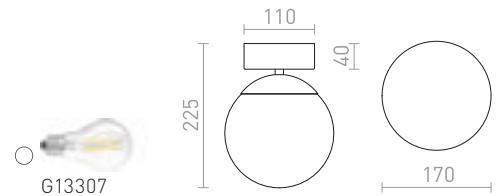

BOLLY 17 KATTO

230 V E27 15 W IP44

R13693 opaalilasi/kromi

€ 158