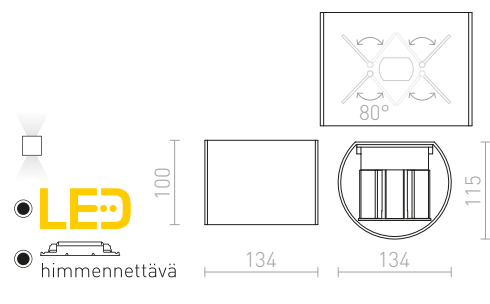

€ 88

NEW

R13737 musta

€ 88

NEW

TITO SQ HIMM SEINÄ

230 V LED 2x3 W 3000 K 500 lm Ra 80 IP65

R13738 valkoinen