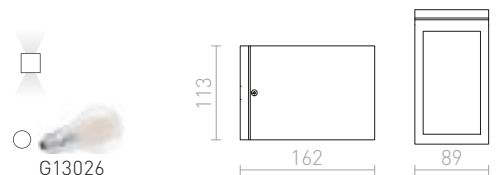

CABOX II SEINÄ

230 V E27 70 W IP54

R10384 tummanharmaa

€ 88