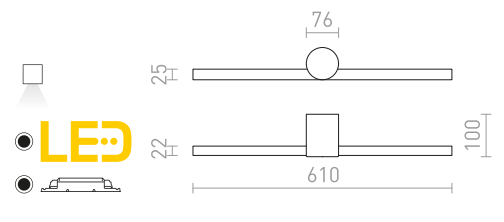

CASSAMBA

Putkimuotoinen seinävalaisin, jossa on sisäänrakennettu LED, pitkänomainen jalusta, sopii kylpyhuoneisiin. Valon värielämpötilaa voidaan muuttaa jalustan sisäpuolella olevalla kytkimellä: 3000K tai 4000K.