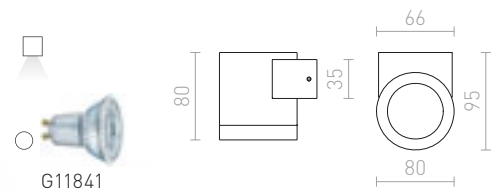

MOIRE

Seinävalaisin, luonnon alumiinia ja suojalevy lasista.

MOIRE I
230 V GU10 35 W IP54

R10133 alumiini

€ 58 %