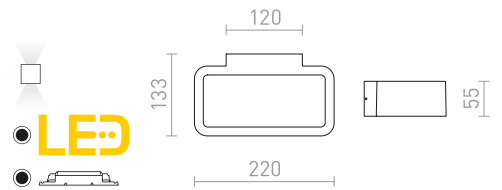

IP54

TAPA

Suorakulmainen LED-ulkovalaisin lakatusta metallista, kaksisuuntaiseen valaistukseen.

TAPA SEINÄ

230 V LED 6 W 3000 K 277 lm Ra 80 [IP54](#)

R13562 valkoinen

€ 78

REEM

Kaksisuuntainen LED-seinävalaisin valkolakattua alumiinia.

REEM SEINÄ

230 V LED 4,5 W 3000 K 300 lm Ra 80

R10401 valkoinen

€ 120