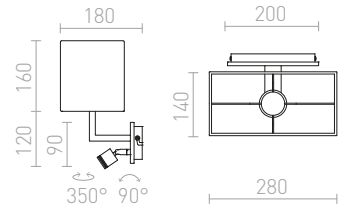

PLAZA SEINÄ LEDILLÄ

230 V E27 LED 42 W + 3 W 3000 K 140 lm Ra 80

R11982 valkoinen/kromi

€ 215

G13026

TIARA

Seinävalaisin kahdella LED-valonlähteellä, jokainen omalla katkaisijalla jotka sijaitsevat nelikulmaisella kannalla.