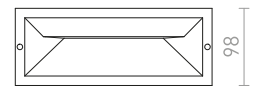

↑ 80

⚡ 80x230

LED