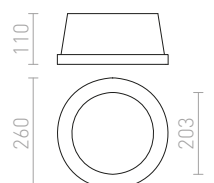

↑ 180
Ø260

G13155