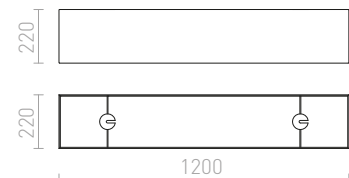

LOPE 120/22 VARJOSTIN

max. 23 W

	R11473 Polycotton musta/kultafolio	€ 320
	R11486 Polycotton musta/kuparifolio	€ 320
	R11502 Polycotton valkoinen/valkoinen PVC	€ 178
	R11611 Sintsi aprikoosi/valkoinen PVC	€ 98 %
	R11616 Sintsi oranssi/valkoinen PVC	€ 98 %
	R11634 Sintsi vaaleanharmaa/valkoinen PVC	€ 98 %
	R11639 Sintsi lime/valkoinen PVC	€ 98 %