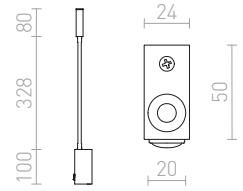

EKE

LED-kohdevalaisin hanhenkaulalla seinäasennukseen, katkaisija kannalla.

EKE SEINÄ

230 V LED 3 W $\angle 60^\circ$ 3000 K 100 lm Ra 80

R12944 valkoinen

€ 68

R12945 musta

€ 68