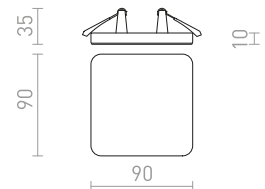

BJORK SQ 9 UPOTETTU

230 V LED 6 W 3000 K 640 lm Ra 80

R13588 valkoinen

€ 28

R13589 musta

€ 28