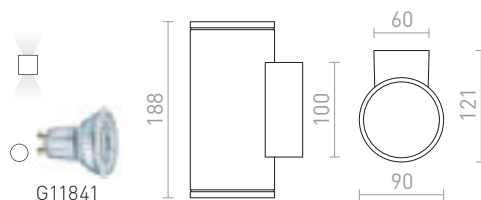

LIZZI II SEINÄ

230 V GU10 2x35 W IP54

R13509 tummanharmaa

€ 78