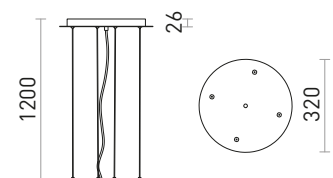

MEZZO 80 RIIPPUVALAISIN

230 V

R13335 valkoinen

€ 120