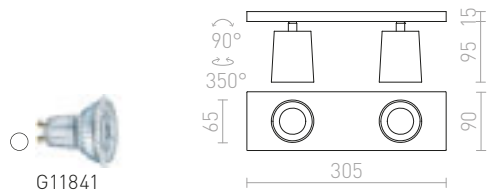

KENNY II PINTA-ASENNETTAVA

230 V GU10 2x35 W

R12915 valkoinen/musta € 120

R12916 harjattu alumiini/musta € 120

R12917 musta/kultainen € 120