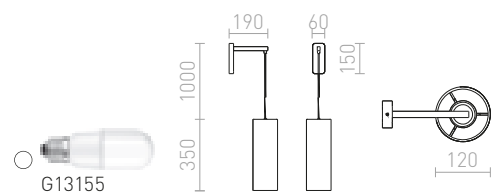

HUDSON SEINÄVALAISIN

230 V E27 28 W

R13284 valkoinen/kromi

€ 150