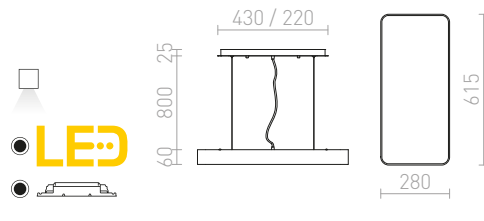

MENSA RC RIIPPUVALAISIN

230 V LED 36 W 3000 K 2300 lm Ra 80

R10584 valkoinen

€ 178 %