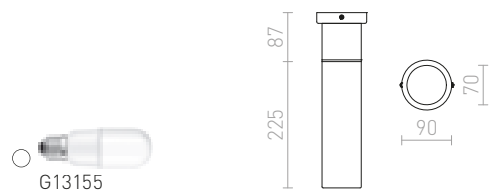

EIGHT KATTO

230 V E27 28 W IP44

R10492 opaalilasi/kromi

€ 98 →