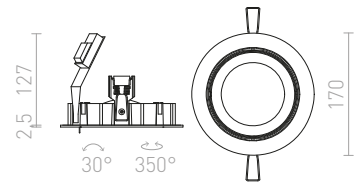

ZIZI II UPOTETTU

12V G53 50W

R12696 valkoinen

€ 88 %

↑ 160

■ 320x160

G13656

G13002