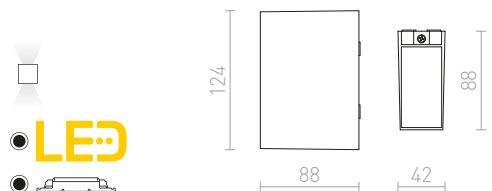

Kulmikas kaksisuuntainen LED-seinävalaisin ulkokäyttöön.

UKKO SEINÄ

230 V LED 2x3 W $\angle 55^\circ$ 3000 K 180 lm Ra 80 IP54

R12555 musta

€ 120

IP44

DESMOND

Ulkotilan UP/DOWN-seinävalaisin alumiinista kahdella GU10-pitimellä LED-valonlähteille.