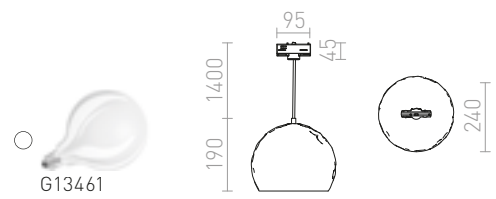

BLONDIE 25 3-VAIHEKISKOLLE

230 V E27 42 W

R13218 kupari

€ 229