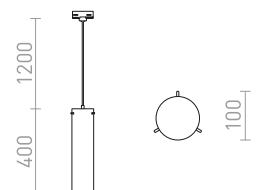

GARNISH 3-VAIHEKISKOLLE

230 V GU10 9 W

R13815 kirkas lasi/kromi

€ 158

NEW