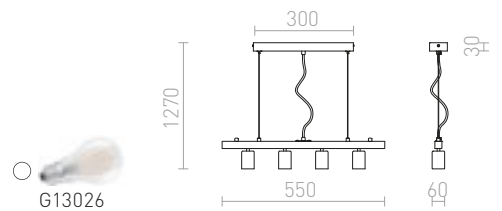

RALLONG IV KATTOKANTA RIIPPUVALAISIN

230 V E27 4x42 W

R11796 kromi

€ 78