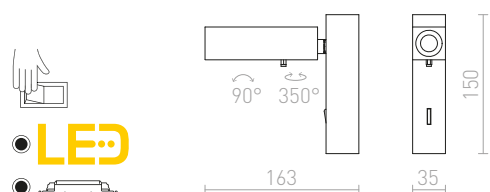

FADO I SEINÄ

230 V LED 3 W $\angle 45^\circ$ 4000 K 110 lm Ra 80

R12473 musta

€ 138