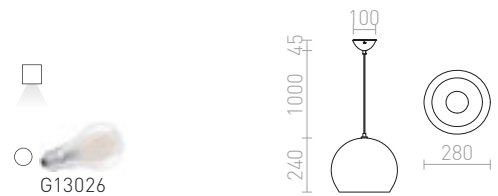

ASTON 28 RIIPPUVALAISIN

230 V E27 42 W

R10515 harjattu alumiini

€ 68 →