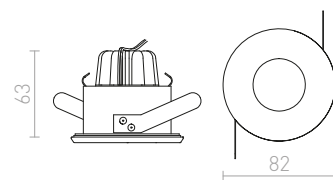

LED

IP65

IP65

AMIGA

Upotettava kohdevalaisin, jossa on integroitu LED ja joka soveltuu kosteisiin tiloihin. Himmennettävissä TRIACin kautta.

AMIGA R HIMM

230 V LED 8 W $\angle 40^\circ$ 3000 K 580 lm Ra 80 IP65