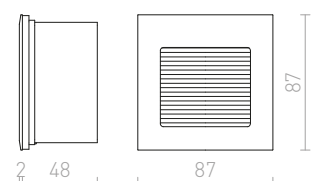

INTRO M

350 mA LED 1 W 3000 K 40 lm Ra 80

R10606 harjattu alumiini

€ 68 ➔

↑ 50

▣ 86x86

● LED

G13124