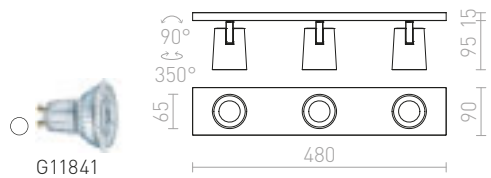

KENNY III PINTA-ASENNETTAVA

230 V GU10 3x35 W

R12918 valkoinen/musta € 150

R12919 harjattu alumiini/musta € 158

R12920 musta/kultainen € 150