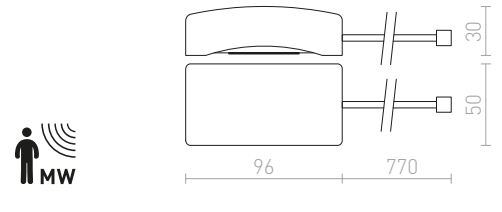

SENSOR KATON YLLÄ ASENNETTAVA

max 1200 W $\angle 360^\circ$

G12753 valkoinen

€ 14.50