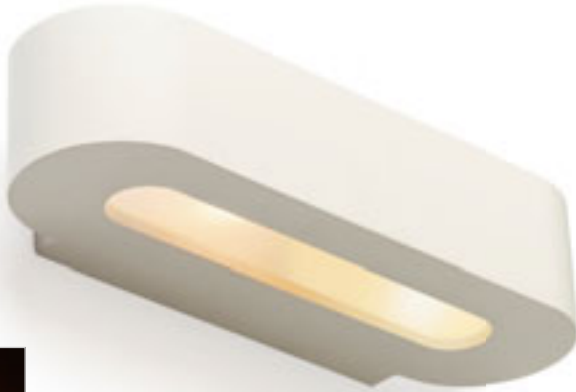

GAN

Kaksisuuntainen seinävalaisin kipsistä. Voidaan maalata seinämaalilla.

GAN SEINÄ
230 V G9 33 W

R12039 kipsi

€ 78