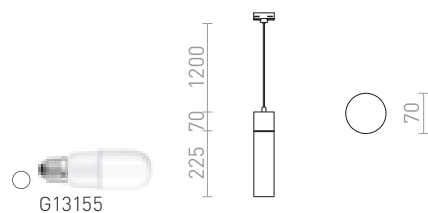

EIGHT 3-VAIHEKISKOLLE RIIPPUVALAISIN

230 V E27 28 W

R13854 opaalilasi/kromi

€ 178

NEW