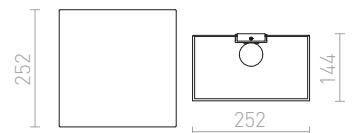

LOPE W 25/14 SEINÄ

230 V E27 28 W

	R11365 Polycotton musta/kultafolio	€ 150
	R11377 Polycotton musta/kuparifolio	€ 150
	R11381 Sintsi oliivi/hopeafolio	€ 98 %
	R11383 Sintsi minttu/hopeafolio	€ 150
	R11504 Polycotton valkoinen/valkoinen PVC	€ 120
	R11512 Sintsi aprikoosi/valkoinen PVC	€ 120
	R11522 Sintsi oranssi/valkoinen PVC	€ 120
	R11560 Sintsi vaaleanharmaa/valkoinen PVC	€ 120
	R11570 Sintsi lime/valkoinen PVC	€ 120