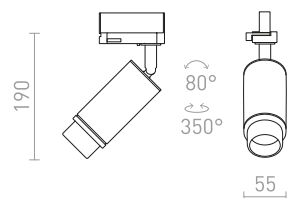

ZUMA

Putkimainen 3-vaihekiskokohdevalaisin säädettävällä sädekulmalla. Zoom-systeemillä voi säätää 10-50°. Himmennettävissä TRIACin kautta.

ZUMA HIMM 3-VAIHEKISKOLLE

230 V LED 20 W $\angle 10-50^\circ$ 3000 K 1000 lm Ra 80

R13529 valkoinen

€ 150

R13531 musta

€ 150

● LED
● himmennettävä

OPTIMUS

Lieriömäinen kohdevalo 3-vaihekiskolle GU10-liitännällä LED-valonlähteille, jolla on mahdollisuus muuttaa valonlähteen kulmaa 10-50° välillä ns. zoomaustoiminto. Ei-toivottujen varjojen välttämiseksi lamppua on täydennettävä valonlähteillä, joiden levityskulma on 120°.

OPTIMUS 3-VAIHEKISKOLLE

230 V LED GU10 9 W $\angle 10-50^\circ$

R13783 valkoinen

€ 68

NEW

R13784 musta

€ 68

NEW

● G12232