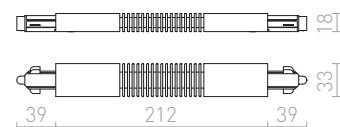

FLEX LIITIN

Joustoliitin 1-vaihekiskolle. Taipuu 70°-180° astetta. Maksimi kuormitus 16A.

230 V

R12281 valkoinen	€ 17.50
R12282 musta	€ 17.50
R12283 hopeanharmaa	€ 17.50