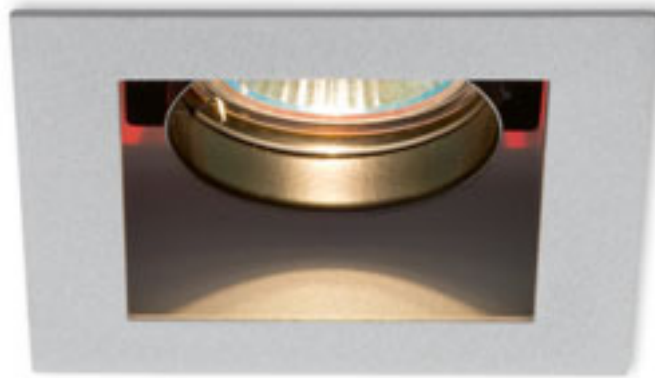

MONE

Valaisimen rakennelma mahdollistaa että valonlähteet voidaan kallistaa yhdellä akselilla. Lakattu alumiinikehys. Vain kipsilevy pintoihin.

MONE I SUUNNATTAVA

12 V GU5,3 50 W

R10204 valkoinen

€ 22 %

R10216 hopeanharmaa

€ 22 %

↑ 140

▣ 83x85

G12233

G13002

MONE II SUUNNATTAVA

12 V GU5,3 2x50 W

R10217 hopeanharmaa

€ 28 %

↑ 140

▣ 145x85

G12233

G13002

MONE III SUUNNATTAVA

12 V GU5,3 3x50 W

R10218 hopeanharmaa

€ 29 %

↑ 140

▣ 215x85

G12233

G13002