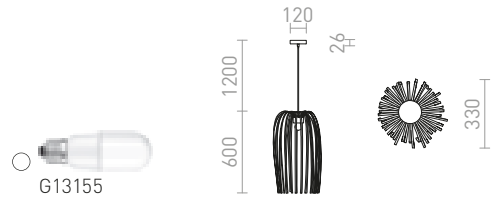

ZALA RIIPPUVALAISIN

230 V E27 15 W

R13315 valkoinen PVC/musta

€ 48 %