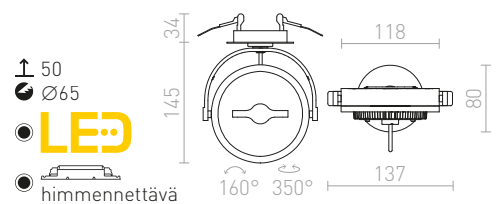

KELLY LED HIMMENNETTÄVÄ OSITTAIN UPOTETTAVA

230 V LED 12 W $\angle 24^\circ$ 3000 K 600 lm Ra 80

R12637 valkoinen

€ 120

R12638 musta

€ 120