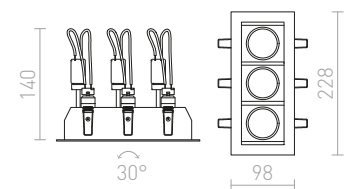

MONE III SUUNNATTAVA

12 V GU5,3 3x50 W

R10218 hopeanharmaa

€ 29 %

↑ 140

▣ 215x85

G12233

G13002