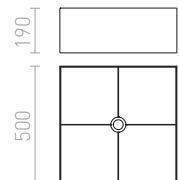

TEMPO 50/19 VARJOSTIN

max 23 W

	R11475 Polycotton musta/kultafolio	€ 188
	R11488 Polycotton musta/kuparifolio	€ 188
	R11505 Polycotton valkoinen/valkoinen PVC	€ 120
	R11513 Sintsi aprikoosi/valkoinen PVC	€ 68 %
	R11523 Sintsi oranssi/valkoinen PVC	€ 68 %
	R11542 Sintsi oliivi/hopeafolio	€ 88 %
	R11551 Sintsi minttu/hopeafolio	€ 88 %
	R11561 Sintsi vaaleanharmaa/valkoinen PVC	€ 68 %