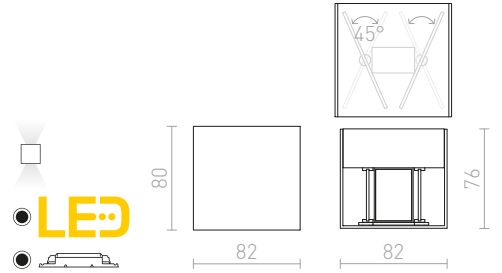

CARRE SEINÄ

230 V LED 2x3 W 3000 K 200 lm Ra 80 IP54

R12556 valkoinen

€ 98

R12557 tummanharmaa

€ 98