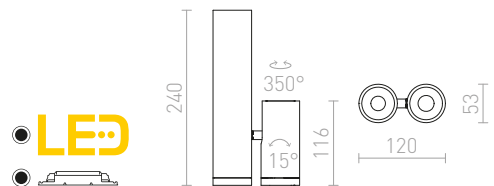

BOGARD

Kattovalaisin kiinteällä ja säädettävällä LED-valonlähteellä.

BOGARD TWIN KATTO

230 V LED 2x5 W $\angle 40^\circ$ 3000 K 700 lm Ra 80

R12499 matta musta

€ 138

R12500 matta nikkeli

€ 88