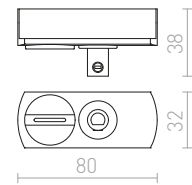

ADAPTERI

Adapteri 1-vaihekiskolle. Tällä adapterilla on mahdollista ripustaa mikä tahansa riippuvalaisin pelkällä valaisimen kaapelilla. (riippuvalaisimet jotka on ripustettu vaijerilla ei voi käyttää). Maksimi kuormitus 16A. Maksimi mekaaninen kuormitus 20N.

230 V

R12293 valkoinen	€ 9
R12294 musta	€ 9
R12295 hopeanharmaa	€ 9.35