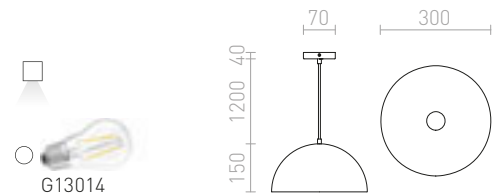

SINTRA 30 RIIPPUVALAISIN

230 V E27 42 W

R11698 kromi

€ 68 %