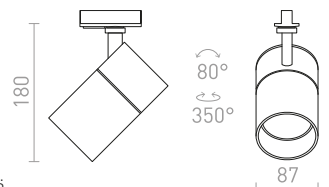

WISH 30 DIMM 1-VAIHEKISKOLLE

230 V LED 30 W $\angle 36^\circ$ 3000 K 4000 K 5000 K
2400 lm Ra 80

R13771 valkoinen

€ 120

NEW

R13772 musta

€ 120

NEW

LED

himmennettävä