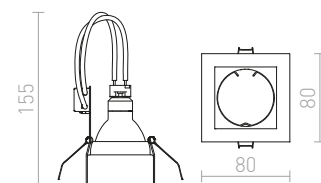

MERIKO GU10 KIIINTEÄ

230 V GU10 50 W

R10219 ruostumaton teräs

€ 24 %

↑ 160
■ 68x68

G11841