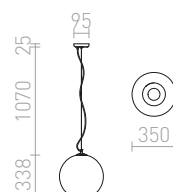

BEAU MONDE

Riippuvalaisin, kupu käsipuhallettua lasia. Valaisimen omalaatuinen ulkonäkö on saavutettu erityisellä menetelmällä, jossa lasin päälle levitetään ohut kerros läpinäkyvää metallia. Valaisimeen sopii E27 energiansäästölamppu. Pienet kuplat varjostimen pinnalla johtuvat valmistusprosessista eivätkä ole valmistusvika.

BEAU MONDE 25 RIIPPUVALAISIN

230 V E27 25 W

R10517 kuparilasi

€ 215

G13026

BEAU MONDE

Riippuvalaisin, kupu käsipuhallettua lasia. Valaisimen omalaatuinen ulkonäkö on saavutettu erityisellä menetelmällä, jossa lasin päälle levitetään ohut kerros metallia. Varjostimen pinnasta tulee peilimäinen kun valo on pois päältä, ja osittain läpinäkyvä kun valo on päällä. Pienet kuplat varjostimen pinnalla johtuvat valmistusprosessista eivätkä ole valmistusvika.

BEAU MONDE 30 RIIPPUVALAISIN

230 V E27 25 W

R10518 kromilasi

€ 320

G13026

BEAU MONDE

Riippuvalaisin, kupu käsipuhallettua lasia. Valaisimen omalaatuinen ulkonäkö on saavutettu erityisellä menetelmällä, jossa lasin päälle levitetään ohut kerros metallia. Kuvun alaosaa on kirkasta lasia. Valaisimeen sopii E27 energiansäästölamppu. Pienet kuplat varjostimen pinnalla johtuvat valmistusprosessista eivätkä ole valmistusvika.

BEAU MONDE 35 RIIPPUVALAISIN

230 V E27 25 W

R10516 kromilasi/kirkas lasi

€ 360

G13461