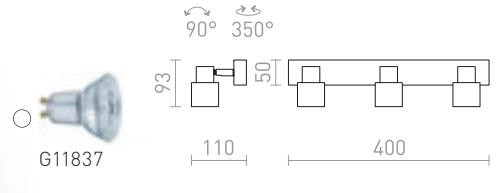

€ 138

IP44

VALTO

Katto- tai seinävalaisin suunnattavalla varjostimella,
GU10-pitimellä LED-valonlähteille. Sopeutuu
kylpyhuoneisiin.

VALTO III PINTA-ASENNETTAVA

230 V GU10 LED 3x5 W IP44

R13704 kromi

€ 98