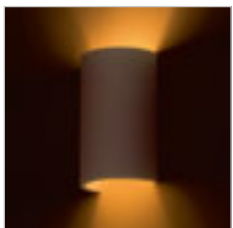

CHIC

Seinävalaisin kipsistä epäsuoraan valaistukseen. Voidaan maalata seinämaalilla.

CHIC SEINÄ

230 V G9 25 W

R12999 kipsi

€ 58

G13036

160