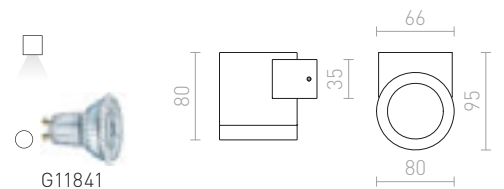

MOIRE I

230 V GU10 35 W IP54

R10133 alumiini

€ 58 %