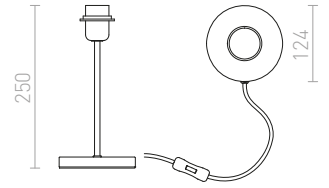

230 V E27 42 W

R11990 kromi

€ 58

R12041 matta nikkeli

€ 58

G13026

NYC

Lattiavalaisinjalusta varjostimille, joissa on E27-pidin. Sopivat varjostimet: CONNY 25/30, CONNY 35/30, JAKARANDA, RON 40/25, TEMPO 30/19.