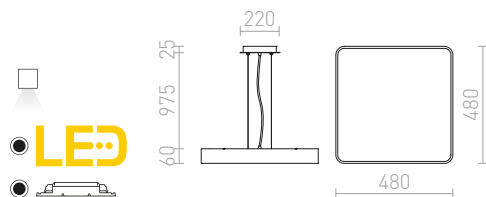

MENSA SQ 48 RIIPPUVALAISIN

230 V LED 56 W 3000 K 3530 lm Ra 80

R11291 valkoinen

€ 229 %

R11292 harjattu alumiini

€ 248 %