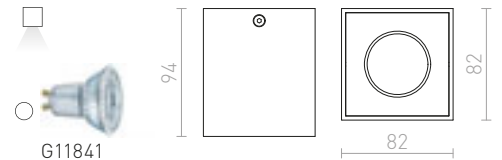

AGATE

Kulmikas kattovalaisin kiinteällä GU10-kannalla.

AGATE I KATTO
230 V GU10 35 W

R12735 matta valkoinen

€ 38