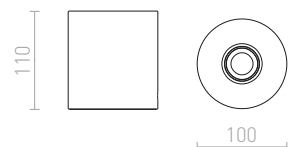

CAMINO PÖYTÄVALAISIN

230 V E27 28 W

R13293 terazzo koriste

€ 48

G13311