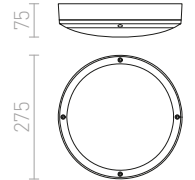

SONNY KATTO

230 V E27 2x18 W IP54

R10382 tummanharmaa

€ 98

R10383 hopeanharmaa

€ 98

G13026

IP54