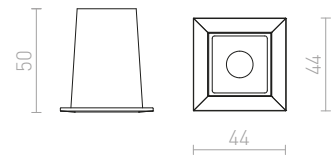

LIZARD I UPOTETTU

230 V LED 2 W $\angle 24^\circ$ 3000 K 128 lm Ra 80

R12854 valkoinen

€ 18.50

↑ 150
▣ 35x35

● LED

●  valinnainen

BONDY