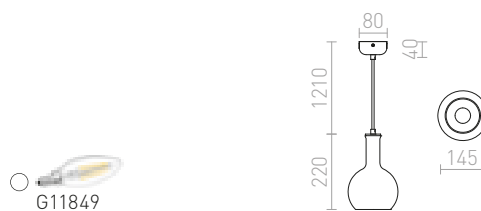

PULIRE RD RIIPPUVALAISIN

230 V E14 28 W

R12664 opaalitasi/puu/kromi

€ 120