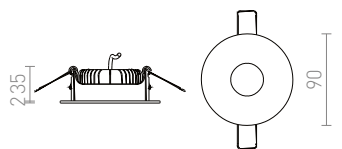

R13300 musta

€ 18.50

↑ 60

● Ø80

● LED

●

TOPIC

Upotettu kallistuva metallivalaisin, saatavana kromisena, mattana nikkelinä tai valkolakattuna.