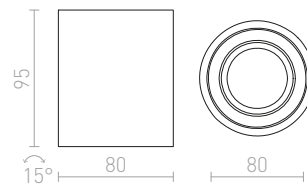

MAYO R KATTO SUUNNATTAVA

230 V LED 9 W $\angle 36^\circ$ 2700 K 400 lm Ra 80

R10374 harjattu alumiini

€ 88

%

R10375 valkoinen

€ 120

%