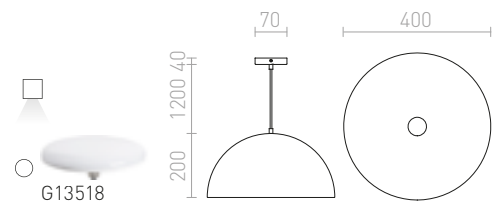

R11698 kromi

€ 68 %

SINTRA 40 RIIPPUVALAISIN

230 V E27 42 W

R11699 kromi

€ 138 %

MONROE

Riippuvalaisin metallisella varjostimella. Saatavana kolmessa eri koossa.