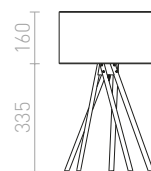

ZUMBA

Pieni pöytävalaisin puupohjalla ja muovivarjostimella. Tuote toimitetaan kokoamattomana.

ZUMBA PÖYTÄVALAISIN

230 V E14 11 W

R13320 valkoinen PVC/puu/kromi

€ 48 %

G11849

PLAZA