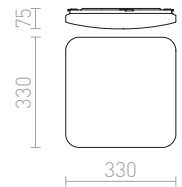

SEMPRE SQ 33 SENSORI KATTO

230 V LED 24 W 3000 K 1680 lm Ra 80

R12440 valkoinen akryyli

€ 120 →

SEMPRE SQ 43 SENSORI KATTO

230 V LED 36 W 3000 K 2520 lm Ra 80

R12441 valkoinen akryyli

€ 138 →