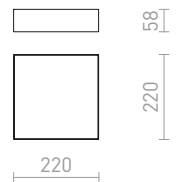

LARISA SQ 22 KATTO

230 V LED 20 W 3000 K 1600 lm Ra 80

R13487 valkoinen

€ 98

R13488 musta

€ 98