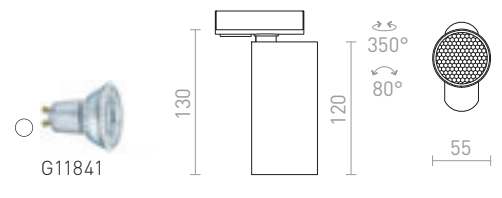

FORZA 1-VAIHEKISKOLLE

230 V LED GU10 10 W

R13350 valkoinen

€ 78

R13351 musta

€ 78

CADENZA

Lieriönmuotoinen kohdevalaisin GU10-pitimellä, 1-vaihekiskolle.