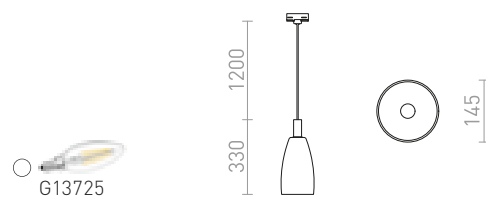

BELLINI 3-VAIHEKISKOLLE

230 V E14 15 W

R13814 valkoinen/kirkas lasi

€ 215 NEW