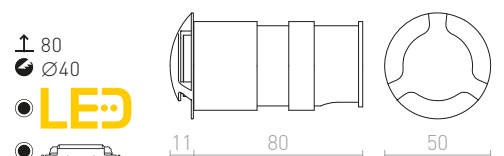

KICK III UPOTETTU

230 V LED 3 W 3000 K 150 lm Ra 80 IP54

R12619 valkoinen

€ 58

R12621 musta

€ 58