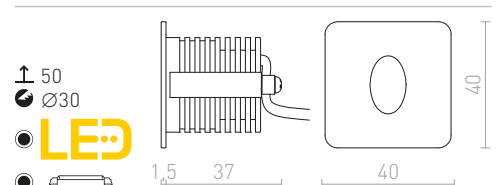

RIO SQ O UPOTETTU

230 V LED 3 W $\angle 22^\circ$ 3000 K 70 lm Ra 80

R12655 valkoinen

€ 22