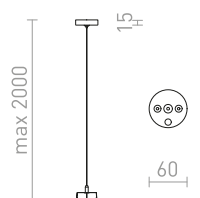

TRIDENT PRO

Ripustusetti TRIDENT-tuotesarjalle.

TRIDENT PRO RIIPUSTUSSETTI 2 PALAA

613672 musta

€ 4