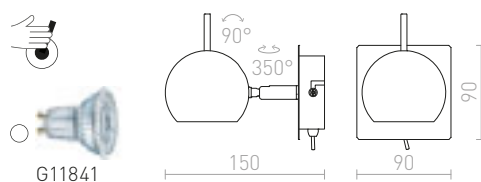

GLOSSY III

230 V LED GU10 3x8 W

R10604 kromi

€ 98 %

GLOSSY

Seinävalaisin hanhenkaulalla. Valoa säädetään valaisimen alareunassa olevasta vipukytkimestä.

GLOSSY TAIPUVA VARS

230 V LED GU10 8 W