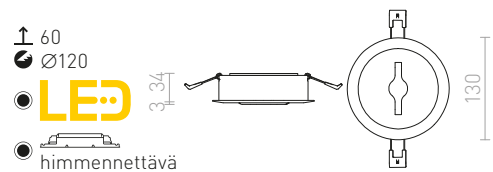

KELLY LED HIMM UPOTETTU

230 V LED 15 W $\angle 45^\circ$ 3000 K 750 lm Ra 80

R12635 valkoinen

€ 98

R12636 musta

€ 120