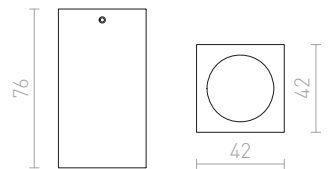

MARVEL KATTO

230 V GU10 50 W

R10122 alumiini

€ 16.50 %