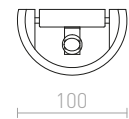

IP65

GRANITA

Betoniseinävalaisin ulkokäyttöön, GU10 -pohja LED-valonlähteille.

GRANITA II SEINÄ

230 V LED GU10 2x5 W IP65

R13792 betoni/Vaalea graniitti

€ 120 **NEW**

180

100

85

GINA

Kipsinen seinävalaisin G9-valonlähteelle. Voidaan maalata seinämaalilla.

GINA S SEINÄ

230 V G9 33 W

R11959 kipsi

€ 58

100

45

70

100

CHIC

Seinävalaisin kipsistä epäsuoraan valaistukseen. Voidaan maalata seinämaalilla.

CHIC SEINÄ

230 V G9 25 W

R12999 kipsi

€ 58

160

60

100