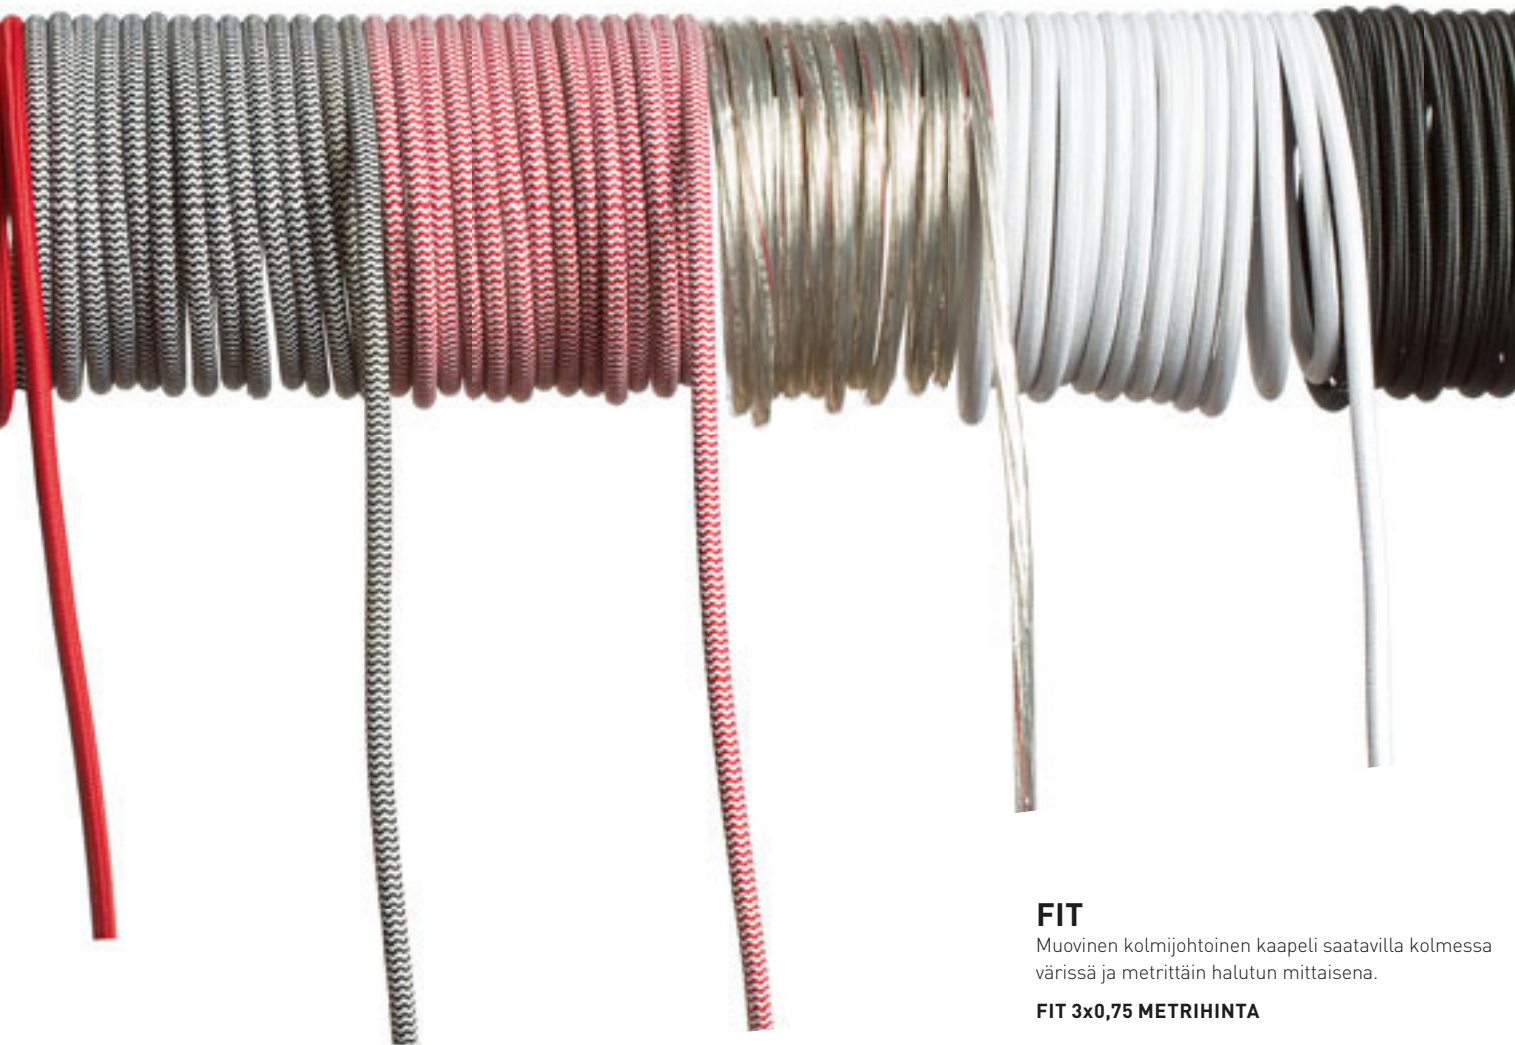

R10251 musta	€ 24
R10252 valkoinen	€ 14 %
R10253 punainen	€ 14 %
R10254 harmaa	€ 14 %

FIT

Muovinen kolmijohtoinen kaapeli saatavilla kolmessa värissä ja metrittäin halutun mittaisena.

FIT 3x0,75 METRIHINTA