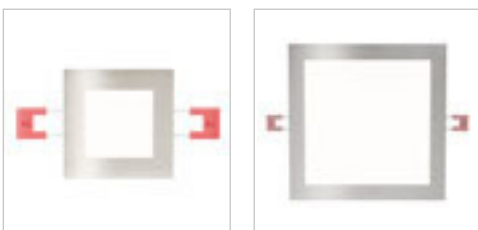

SLENDER SQ 22 UPOTETTU

230V LED 18W 3000K 1800lm Ra80

R12126 musta kromi

€ 17.50

R12127 kromi

€ 16

↑ 30
▣ 210x210

● LED

●