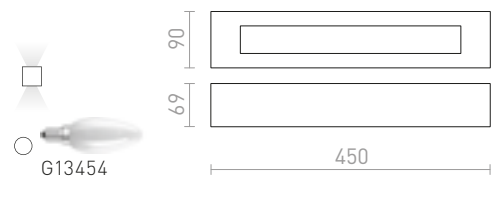

ROLO 36 SEINÄ

230 V E14 2x30 W

R10446 kipsi

€ 78

KUBIS

Kipsinen seinävalaisin epäsymmetrisellä muodolla. Kapeampi aukko tulee suunnata ylöspäin. Valaisimen voi maalata tavallisella seinämaalilla. Kannan mitat K/L/P 10/5/2 cm. Aukon mitat P1/L1 10/5,5 cm P2/L2 7/8 cm.