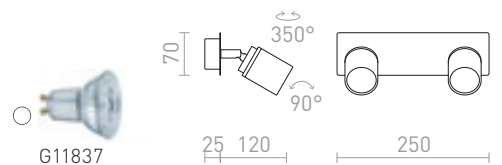

DUBLIN II PINTA-ASENNETTAVA

230 V GU10 2x9 W IP44

R13378 kromi

€ 88