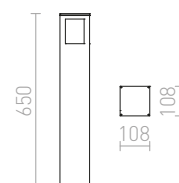

PONDER 65 POLLARI

230 V E27 18 W IP44

R10433 musta

€ 158