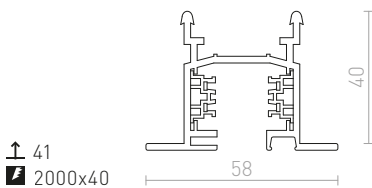

2M 3-VAIHEKISKO UPOTETTU

230 V
R11306 valkoinen € 238