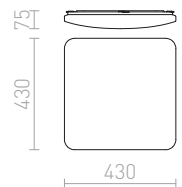

SEMPRE SQ 53 SENSORI KATTO

230 V LED 56 W 3000 K 3920 lm Ra 80

R12442 valkoinen akryyli

€ 188 →