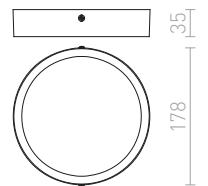

HUE R 17 KATTO

230 V LED 18 W 3000 K 1620 lm Ra 80

R12795	valkoinen	€ 58	
R12798	matta nikkeli	€ 48	%
R12799	pyökkijäljitelmä	€ 58	%
R13404	tumma pähkinäpuu-jäljitelmä	€ 58	▶