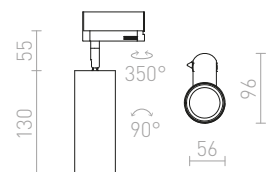

MAVRO HIMM 3-VAIHEKISKOLLE

230 V LED 12 W $\angle 38^\circ$ 3000 K 1020 lm Ra 80

R13171 valkoinen

€ 178

R13172 kultainen

€ 178

➔

R13173 musta/kultainen

€ 178

himmennettävä