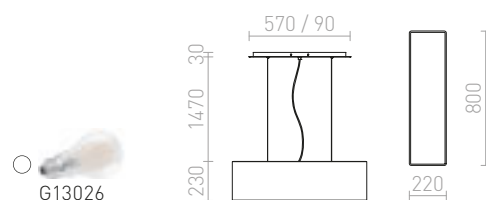

LOPE 80 RIIPPUVALAISIN

230 V E27 4x42 W

R10539 musta/matta nikkeli

€ 129