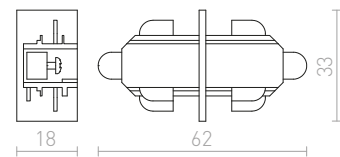

PITKITTÄINEN LIITIN

Pitkittäinen liitin 1-vaihekiskolle.

230 V

R12260 valkoinen	€ 5
R12261 musta	€ 5
R12262 hopeanharmaa	€ 5