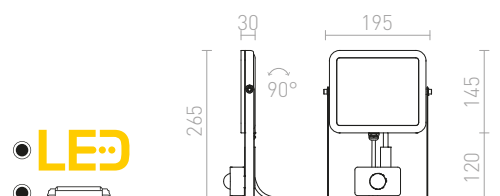

IP54

BORA

Nelikulmainen LED-kohdevalaisin ulkoseinälle.

BORA SEINÄ

230 V LED 6 W $\angle 44^\circ$ 3000 K 355 lm Ra 80 IP54

R12578 tummanharmaa

€ 98

IP54

PONTA

Litteä musta heijastin, integroitu LED ja liiketunnistimella. Kaapeli ilman pistoketta.

PONTA SENSORILLA

230 V LED 30 W $\angle 120^\circ$ 3000 K 2700 lm Ra 80 IP54

R12982 musta

€ 78

%