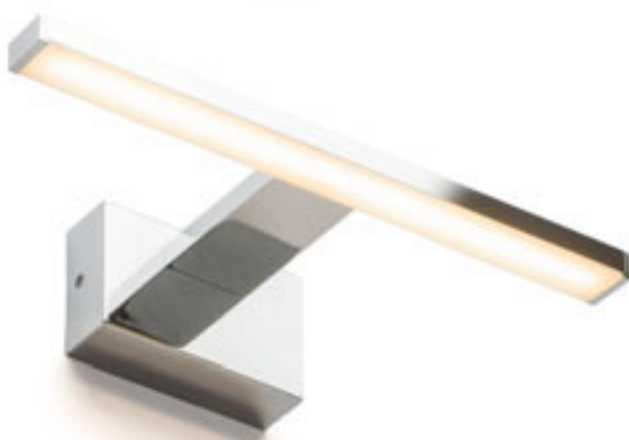

IP44

IP44

IP44

PALEA

Kylpyhuoneen LED-seinävalaisin.

PALEA 500

230 V LED 7 W 3000 K 308 lm Ra 80 IP44

R10613 kromi

€ 178

PALEA 300

230 V LED 4,4 W 3000 K 189 lm Ra 80 IP44

R10614 kromi

€ 129

PARAGNA

Kylpyhuoneen LED-seinävalaisin.

PARAGNA SEINÄ

230 V LED 5,7 W 3000 K 246 lm Ra 80 IP44

R10612 kromi

€ 88