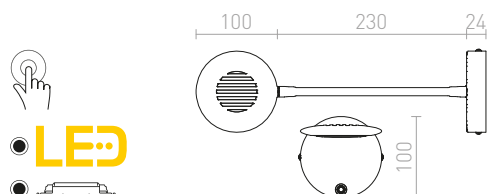

R12941 musta

€ 78

FLAP

Pieni LED-seinävalaisin hanhenkaulalla ja pyöreällä heijastimella, katkaisija kannalla.

FLAP SEINÄ

230 V LED 4,2W $\angle 120^\circ$ 3000 K 100 lm Ra 80

R12943 kromi

€ 78