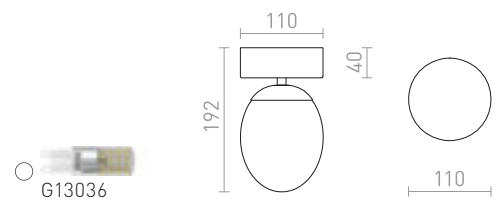

MERINGUE 11 KATTO

230 V LED G9 9 W IP44

R13689 opaalilasi/kromi

€ 98 %