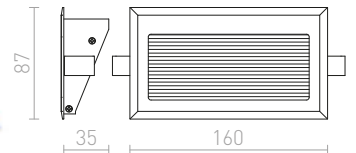

R10598 harjattu alumiini

€ 68 %

↑ 60

▣ 86x146

● LED

G13124

INTRO

Upotettu seinävalaisin integroidulla LED-valonlähteellä. Etupaneeli on 0,3 cm paksuinen. Toimitetaan asennuskehyksellä. Vain sarja-asennukseen.