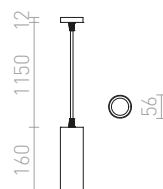

MAVRO RIIPPUVALAISIN

230 V LED 12 W $\angle 38^\circ$ 3000 K 1020 lm Ra 80

R12990 valkoinen € 120

R12991 kultainen € 120

R12992 musta/kultainen € 120

LED

BOGARD

Lieriönmuotoinen LED-riippuvalaisin. Varjostimen voi pidentää tuotteella R12495 ja R12496.