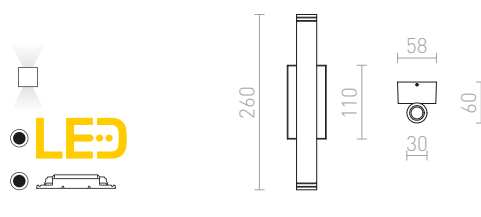

Minimalistinen kaksisuuntainen putkimainen LED-valaisin kulmikkaalla kannalla. Sopii ulkokäyttöön.

ZANE SEINÄ

230 V LED 2x3 W $\angle 60^\circ$ 3000 K 300 lm Ra 80 IP54

R12960 matta nikkeli

€ 68 %

IP54

MICO