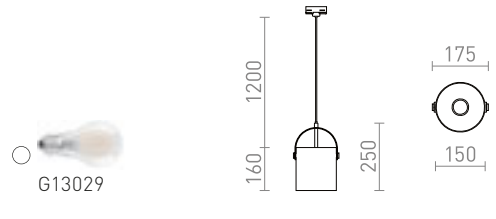

JULIETTA 16 3-VAIHEKISKOLLE

230 V E27 20 W

R13855 opaalilasi/musta

€ 158

NEW

JULIETTA 31 3-VAIHEKISKOLLE

230 V E27 20 W

R13856 opaalilasi/musta