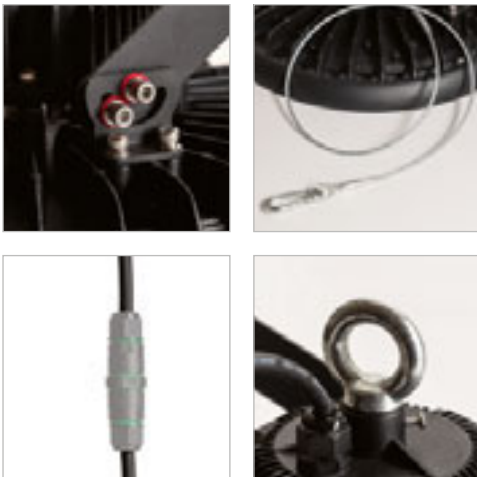

TRIDENT PRO

Ripustusetti TRIDENT-tuotesarjalle.

TRIDENT PRO RIIPUSTUSSETTI 2 PALAA

613672 musta

€ 4

IP65

MEGALOS PRO

Teollinen High-Bay-riippuvalaisin sisäänrakennetulla LED-valolla, jolla on suuri valovirta. Sisältää vaijerin (0,5 m), ripustusrenkaan ja vaijerin (0,2 m). Kaapelin jatkoa varten suosittelemme IP BOX G12984 -koteloa.