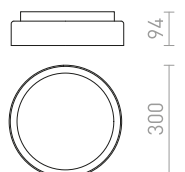

VENICE LED 30 KATTO

230 V LED 12 W 3000 K 900 lm Ra 80 IP44

R13685 kirkas lasi/opaalilasi/kromi

€ 258