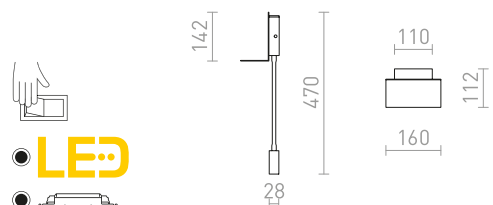

ROSTAM SEINÄ USBLLÄ

230 V LED 2x3 W 3000 K 350 lm Ra 80

R13571 musta

€ 150