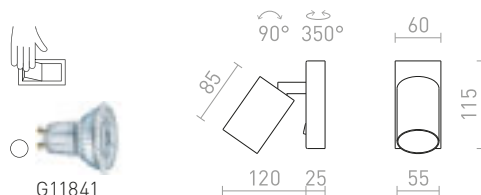

DUDE SEINÄ

230 V LED GU10 9 W

R13924 valkoinen

€ 68 NEW

R13925 musta

€ 68 NEW