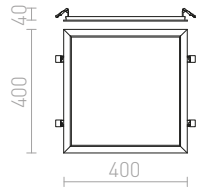

SLENDER

Erittäin ohut upotettu valaisin tehokkaalla LED-valonlähteellä. Mukana liitäntälaite.

SLENDER SQ 8 UPOTETTU

230V LED 3W 3000K 300lm Ra80

R12186 musta kromi

€ 6.80

R12187 kromi

€ 7

R12188 matta nikkeli

€ 6.50

↑ 50
▣ 65x65

● LED

●