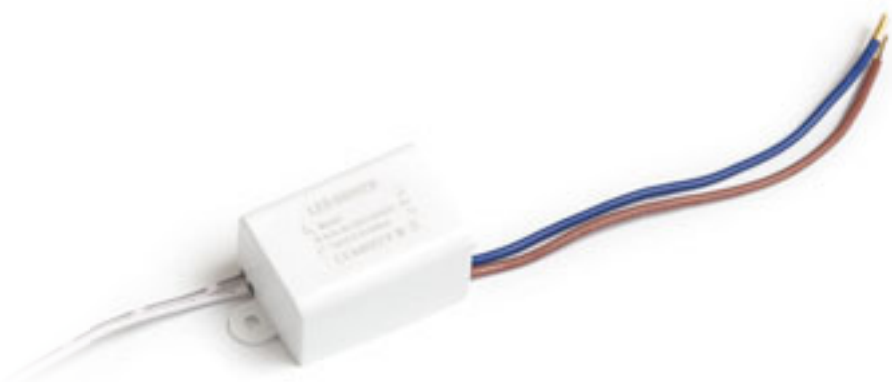

DRIVER

LED liitäntälaite 700mA.

DRIVER LED 1x3W

700 mA 3 W

G13125

€ 3.20