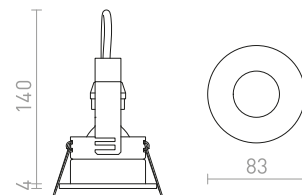

↑ 140
● Ø68

G11841

IP44

ACUA

Upotettu valaisin, kosteisiin tiloihin. Satinoitu suojalasi.

ACUA UPOTETTU

230 V GU10 50 W IP44

R10407 valkoinen € 22