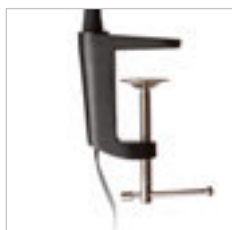

COZY

Elegantti LED-pöytävalaisin kolmijalalla ja mattametallisella viimeistelyllä. Muuntaja seinäpistokkeessa.

COZY PÖYTÄVALAISIN

230 V LED 3,5 W 3000 K 240 lm Ra 80

R11759 matta nikkeli

€ 78 %

FRISCO

Kirjoituspöydän LED-valaisin hanhenkaulalla, katkaisija jalustalla ja suorakulmainen lampunpää joka antaa laajan valonsironnan.