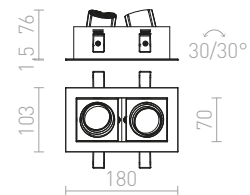

BONDY II UPOTETTU

230 V LED 2x7 W $\angle 24^\circ$ 3000 K 1120 lm Ra 80

R12857 valkoinen

€ 98

↑ 100
▣ 170x90

● LED

● valinnainen