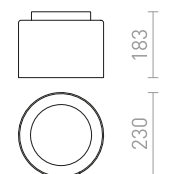

VENICE 23 KATTO

230 V E27 20 W IP44

R13684 kirkas lasi/opaalilasi/kromi

€ 215