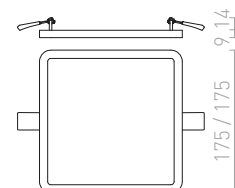

HUE SQ 17 HIMM UPOTETTU

230 V LED 18 W 3000 K 1620 lm Ra 80

R13063 valkoinen € 98

R13064 musta kromi € 98

R13065 kromi € 98

R13066 matta nikkeli € 98

R13067 pyökkijäljitelmä € 98