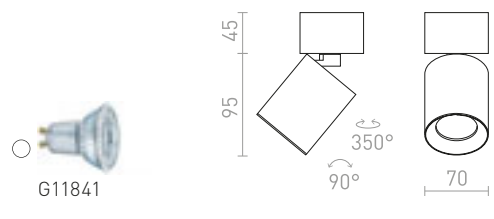

DARIO

Lieriömäinen, suunnattu kattovalaisin GU10-liitäntä LED-valonlähteille, jossa on koristeellinen varjostin harjattua mustaa messinkiä. Erilaisia väriyhdistelmiä on saatavana ostamalla lisävarjostimia muissa väreissä.

DARIO KATTO

230 V GU10 9 W

R13867 valkoinen/harjattu messinki € 68 NEW

R13868 musta/harjattu messinki € 68 NEW

R13869 harjattu messinki € 78 NEW

DARIO

DARIO-valaisimen koristeellinen sisäsuoja metallista eri väreissä.

DARIO KORISTEELLINEN VARJOSTIN

R13876 valkoinen € 9.80 NEW

R13877 musta € 9.80 NEW