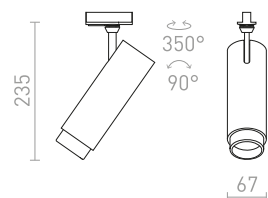

FOCUS 20 DIMM 1-VAIHEKISKOLLE

230 V LED 20 W $\angle 1060^\circ$ 3000 K 4000 K 5000 K
1540 lm Ra 80

R13880 valkoinen

€ 120 NEW

R13881 musta

€ 120 NEW

- LED
- himmennettävä