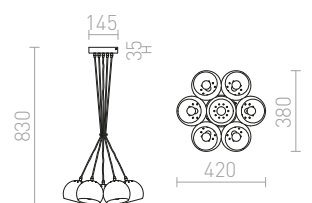

ASTROMET VII RIIPPUVALAISIN

230 V E27 7x42 W

R11761 kromi

€ 360