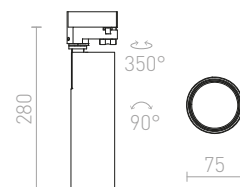

BAHIA

Tehokas kohdevalaisin 3-vaihekiskoon, sisäänrakennettu LED valonlähde.

BAHIA 3-VAIHEKISKOLLE

230 V LED 28 W $\angle 38^\circ$ 3000 K 2700 lm Ra 80

R12823 valkoinen

€ 158

R12824 musta

€ 158

PRODIGI

Lieriönmuotoinen kohdevalo 3-vaihekiskoon. Valaisimessa on sisäänrakennettu 10W tai 30W LED valonlähde.

PRODIGI L 3-VAIHEKISKOLLE

230 V LED 30 W $\angle 36^\circ$ 3000 K 2700 lm Ra 80

R12049 valkoinen

€ 188 %

PRODIGI S 3-VAIHEKISKOLLE

230 V LED 10 W $\angle 36^\circ$ 3000 K 1000 lm Ra 80

R13000 valkoinen

€ 88 %