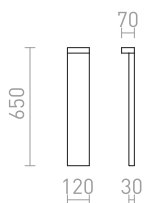

GARDIEN 65 LATTIA

230 V LED 10 W 3000 K 600 lm Ra 80 IP54

R13758 musta

€ 178

NEW