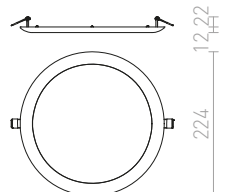

DADA 30 UPOTETTU

230 V LED 24 W 3000 K 1440 lm Ra 80

R12886 valkoinen

€ 48 %

R12887 kromi

€ 48 %

R12888 kultainen

€ 58 %

R12889 kupari

€ 48 %

R12890 musta kromi

€ 48 %

↑ 100

⊘ 280

● LED

● himmennys valinnainen