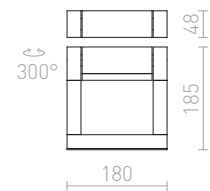

IP54

AQUE

LED-seinävalaisin ulkokäyttöön. Heijastimen voi suunnata omalla akselillaan.

AQUE SEINÄ

230 V LED 8 W 3000 K 800 lm Ra 80 IP54

R12623 matta musta

€ 150

IP65