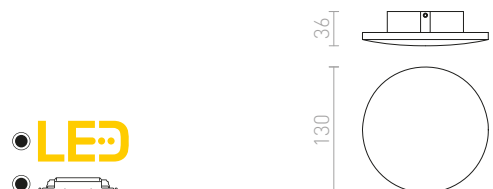

ATLANTA 13 PINTA-ASENNETTAVA

230 V LED 6 W 3000 K 780 lm Ra 80 IP54

R12825 valkoinen

€ 78