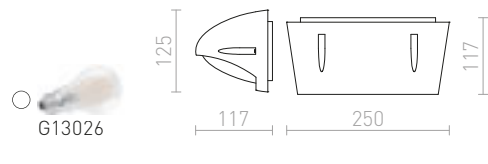

MORA SEINÄ

230 V E27 18 W IP54

R12571 hopeanharmaa

€ 58

%

R12572 tummanharmaa

€ 68

%