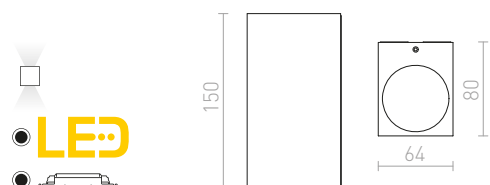

KUBI II

230 V LED 2x3 W $\angle 56^\circ$ 3000 K 315 lm Ra 80 IP54

R12028 tummanharmaa

€ 78