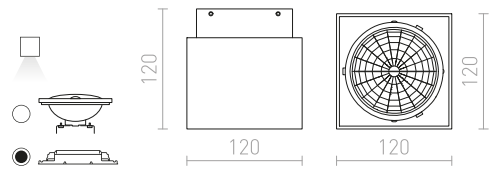

EX 111 NELIKULMAINEN KATTO

230 V/12 V G53 50 W

R13491 harjattu alumiini

€ 88 %