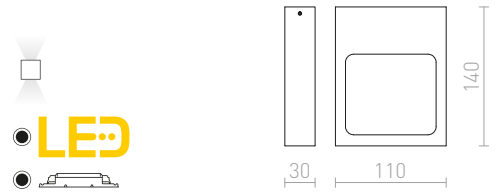

LEA SEINÄ

230 V LED 6 W 3000 K 650 lm Ra 80

R12587 valkoinen

€ 88 %