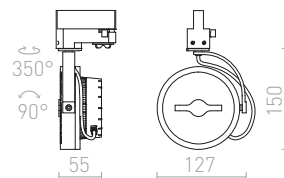

KELLY LED 3-VAIHEKISKOLLE

230 V LED 12 W $\angle 24^\circ$ 3000 K 600 lm Ra 80

R12338 valkoinen

€ 120

R12339 musta

€ 120