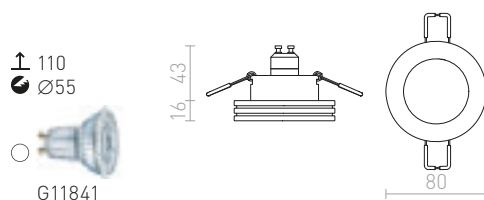

R12861 kiillotettu alumiini

€ 24

REWA

Upotettu valaisin jossa kiinteä profiloitu kehys.

REWA KIIINTEÄ

230 V GU10 50 W

R10421 kromi

€ 22