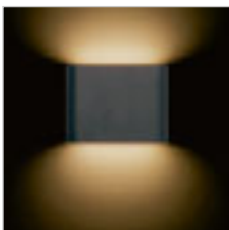

IP54

IP54

CHOIX

Ohut seinävalaisin ulkokäyttöön paineasetusta alumiinista kaksisuuntaiseen valaisuun.

CHOIX 114 SEINÄ

230 V LED 2x3 W 3000 K 318 lm Ra 80 IP54

R12012 tummanharmaa

€ 68

LED

CHOIX 175 SEINÄ

230 V LED 10 W 3000 K 660 lm Ra 80 IP54

R12691 tummanharmaa

€ 88

LED