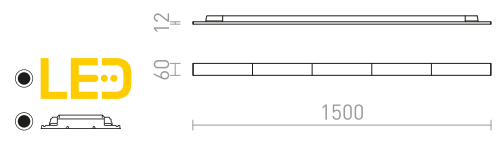

FLATLINE 150 3-VAIHEKISKOLLE

230 V LED 50 W $\angle 90^\circ$ 3000 K 8000 lm Ra 80

R13732 valkoinen

€ 268