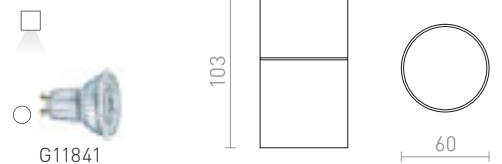

SORANO KATTO

230 V LED GU10 8 W IP44

R13633 musta/muovi

€ 24