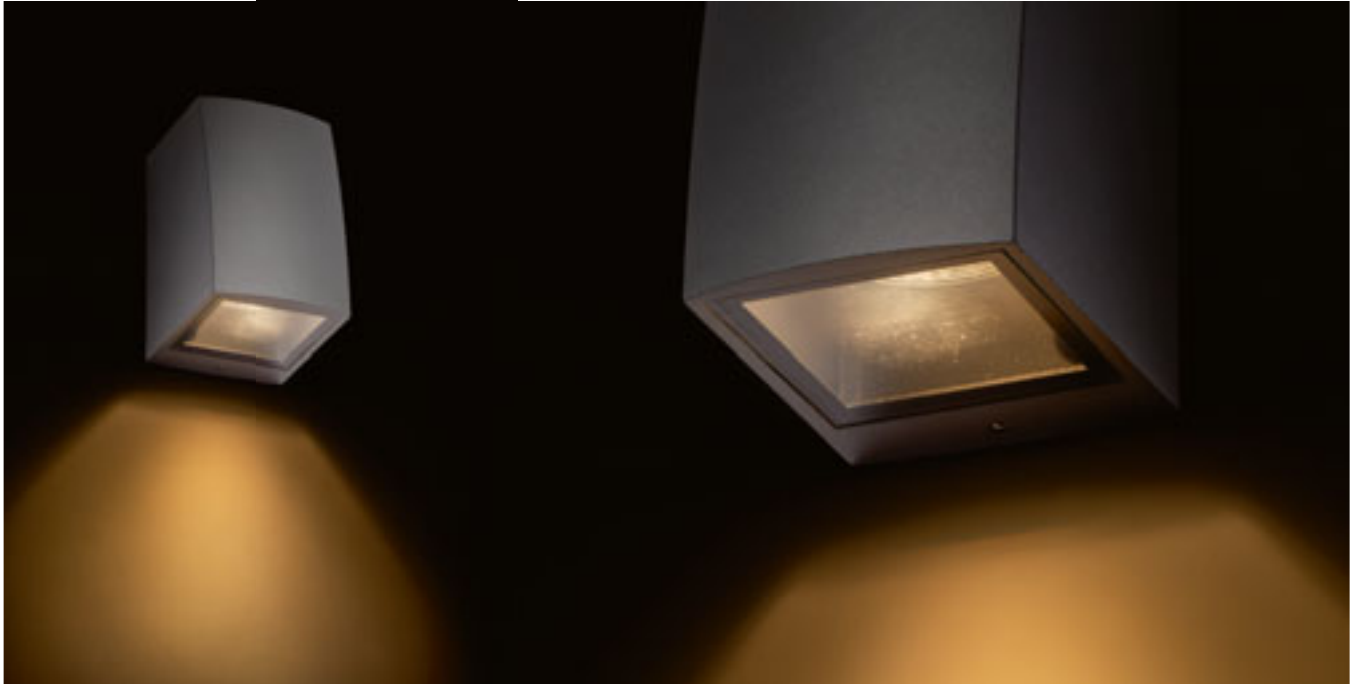

IP54

SELMA

Ulkotilan seinävalaisin alumiinista GU10-pitimellä.

SELMA SEINÄ

230 V GU10 35 W IP54

R13513 valkoinen

€ 38

R13514 hopeanharmaa

€ 38

R13515 tummanharmaa

€ 38

G11837