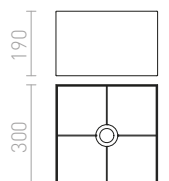

TEMPO 30/19 VARJOSTIN

max. 23 W

	R11476 Polycotton musta/kultafolio	€ 120
	R11489 Polycotton musta/kuparifolio	€ 138
	R11506 Polycotton valkoinen/valkoinen PVC	€ 88
	R11514 Sintsi aprikoosi/valkoinen PVC	€ 48 %
	R11524 Sintsi oranssi/valkoinen PVC	€ 48 %
	R11543 Sintsi oliivi/hopeafolio	€ 58 %
	R11552 Sintsi minttu/hopeafolio	€ 58 %
	R11562 Sintsi vaaleanharmaa/valkoinen PVC	€ 48 %