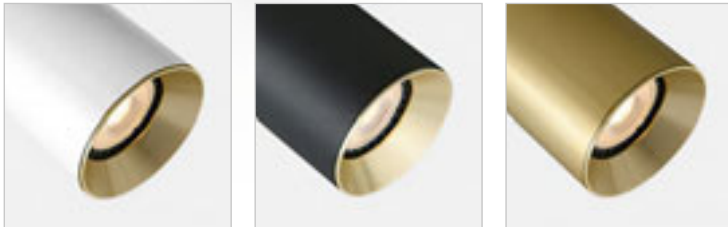

DARIO

Lieriömäinen, suunnattu kattovalaisin GU10-liitäntä LED-valonlähteille, jossa on koristeellinen varjostin harjattua mustaa messinkiä. Erilaisia väriyhdistelmiä on saatavana ostamalla lisävarjostimia muissa väreissä.

DARIO KATTO

230 V GU10 9 W

R13867 valkoinen/harjattu messinki € 68 NEW

R13868 musta/harjattu messinki € 68 NEW

R13869 harjattu messinki € 78 NEW

DARIO

DARIO-valaisimen koristeellinen sisäsuoja metallista eri väreissä.

DARIO KORISTEELLINEN VARJOSTIN

R13876 valkoinen € 9.80 NEW

R13877 musta € 9.80 NEW