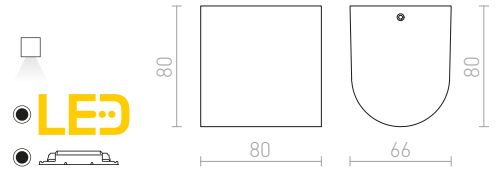

ZACK I

230 V LED 3 W $\angle 58^\circ$ 3000 K 176 lm Ra 80 IP54

R12027 tummanharmaa

€ 58

IP65