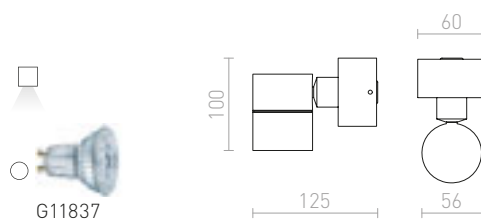

MICO I

230 V GU10 35 W IP54

R10170 alumiini

€ 58 %