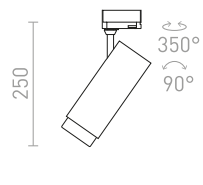

FOCUS 30 DIMM 3-VAIHEKISKOLLE

230 V LED 30 W $\angle 1060^\circ$ 3000 K 4000 K 5000 K
2300 lm Ra 80

R13886 valkoinen

€ 150 NEW

R13887 musta

€ 150 NEW

● LED
● himmennettävä