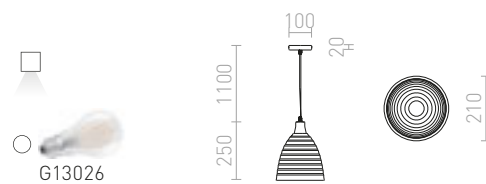

FLORIDA RIIPPUVALAISIN

230 V E27 28 W

R13298 keraaminen

€ 120