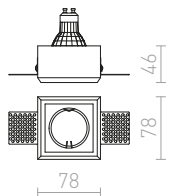

QUO

Kipsinen valaisin ilman kehystä, nelikulmaisella aukolla. Voi maalata seinämaalilla. Vain kipsipintoihin asennettavaksi.

QUO SQ I UPOTETTU

230 V GU10 35 W

R12360 kipsi

€ 22

↑ 150
80x80

G11841