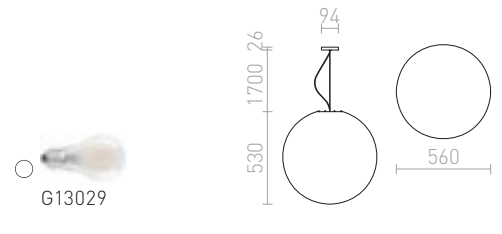

IP44

IP44

BABYMOON

Opaalinen termoplastinen pallo energiansäästölampulle, sopii puutarhaan. Valaisin voidaan asentaa riippuvana tai lattiavalona. Mukana toimitetaan 170 cm virtajohto.

BABYMOON 56 RIIPPUVALAISIN TAI MAAVALAISIN

230 V E27 23 W IP44

R10372 satiini PE

€ 398

IP44

BEACON

Retro-tyylinen ulkoseinävalaisin, lasilla peitetty E27-pidin.

BEACON SEINÄ

230 V E27 60 W IP44

R13614 musta/pintakäsitelty lasi

€ 129