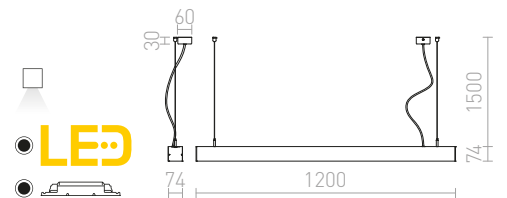

PESANTE 75 RIIPPUVALAISIN

230 V LED 40 W 3000 K 4200 lm Ra 80

R12720 anodisoitu alumiini € 278

R12721 musta € 320

INDIGO

Suoraviivainen LED-riippuvalaisin, säädettävä korkeus. Soveltuu pöytien ja baaritiskien yläpuolelle.