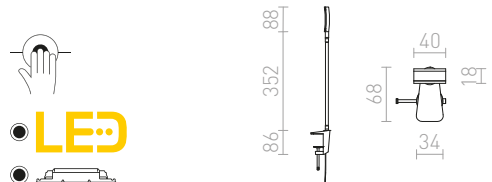

FRISCO D C-PURISTIMELLA

230 V LED 4,2W $\angle 120^\circ$ 3000 K 300 lm Ra 80

R12941 musta

€ 78