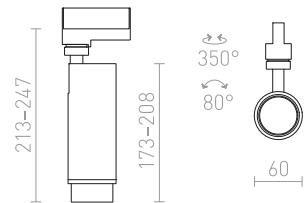

ZUMA HIMM 3-VAIHEKISKOLLE

230 V LED 20 W $\angle 10-50^\circ$ 3000 K 1000 lm Ra 80

R13529 valkoinen

€ 150

R13531 musta

€ 150

● LED
● himmennettävä

OPTIMUS