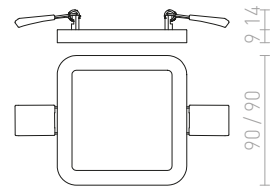

HUE SQ 9 UPOTETTU

230 V LED 6 W 3000 K 540 lm Ra 80

R12775	valkoinen	€ 18.50	
R12776	musta kromi	€ 18	%
R12777	kromi	€ 22	%
R12778	matta nikkeli	€ 18	%

± 60
70x70

LED