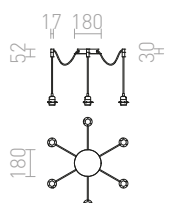

KOMBIX 6 RIPUSTUSSETIT

230 V E27 6x28 W