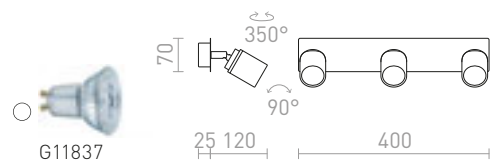

DUBLIN III PINTA-ASENNETTAVA

230 V GU10 3x9 W IP44

R13379 kromi

€ 120