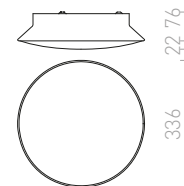

MARA KATTO

230 V LED 24 W 3000 K 1760 lm Ra 80

R12894 valkoinen akryyli/kromi

€ 138 %