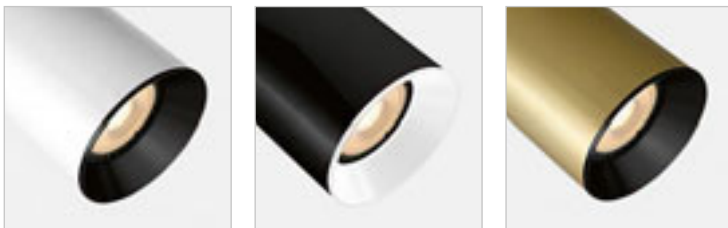

DARIO KORISTEELLINEN VARJOSTIN

R13876 valkoinen € 9.80 NEW

R13877 musta € 9.80 NEW

CADENZA

Lieriönmuotoinen kohdevalaisin GU10-kannalla, 3-vaihekiskolle.

CADENZA 3-VAIHEKISKOLLE

230 V LED GU10 10 W

R13348 valkoinen