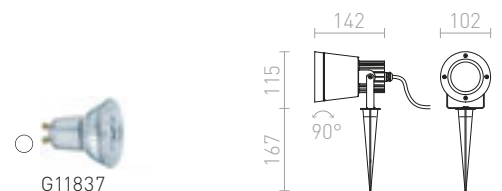

CORDOBA PIKILLÄ

230 V GU10 35 W IP54

R12579 tummanharmaa

€ 68