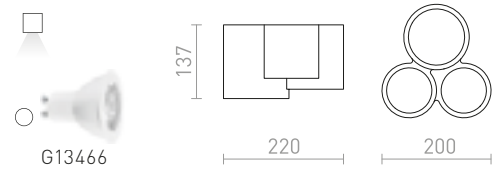

GINA III KATTO

230 V LED GU10 3x5 W

R13789 kipsi

€ 120 NEW