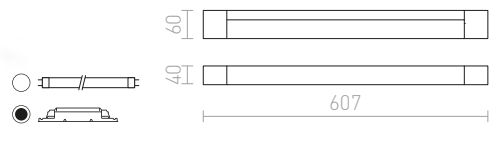

PERISA

Pitkulainen valaisin loisteputkille soveltuu peilin päälle. Saatavilla harjattuna alumiinina tai valkolakattuna. Kostean tilan valaisin.

PERISA 60 SEINÄ
230 V G5 14 W IP44

R10262 valkoinen	€ 120	%
R10264 harjattu alumiini	€ 120	%