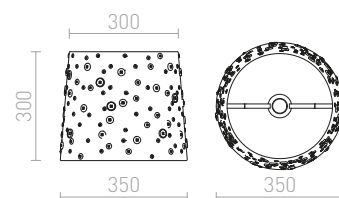

DELISA 35/30 VARJOSTIN

max 28 W

R12389 valkoinen/napit

€ 68 ➔