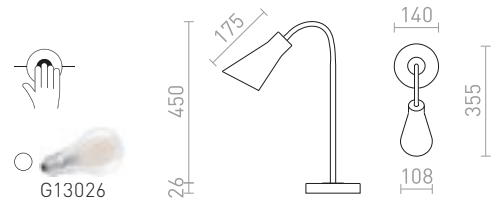

ANIKA PÖYTÄVALAISIN

230 V E27 40 W

R13905 matta valkoinen/matta nikkeli

€ 68

NEW

R13906 matta musta/matta nikkeli

€ 68

NEW