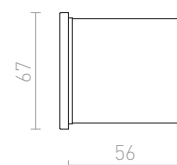

TESS SQ UPOTETTU

230 V LED 3 W 3000 K 80 lm Ra 80 IP54

R12013 valkoinen

€ 58

R12014 hopeanharmaa

€ 58

R12015 tummanharmaa

€ 58

↑ 70

▣ 60x55

LED