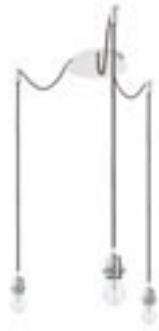

R11779
€ 215