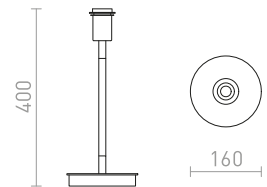

KEITH PÖYTÄJALUSTA USBLLÄ

230 V E27 40 W

R13639 valkoinen/pyökki

€ 88 →

G13026

LUTON

Tyylikääs musta jalusta messinkiosilla. Voidaan yhdistää varjostimiin, joissa on E27-sovitus. Sopivat varjostimet: AMBITUS 46/24, DELISA 35/30, CONNY 25/30, CONNY 35/30, RON 40/25, TEMPO 30/19.