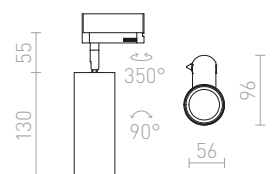

MAVRO 3-VAIHEKISKOLLE

230 V LED 12 W $\angle 38^\circ$ 3000 K 1020 lm Ra 80

R12995 valkoinen

€ 129

R12996 kultainen

€ 129

R12997 musta/kultainen

€ 129