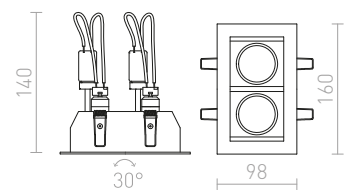

MONE II SUUNNATTAVA

12 V GU5,3 2x50 W

R10217 hopeanharmaa

€ 28 %

↑ 140

▣ 145x85

G12233

G13002