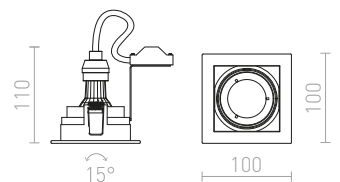

ACASA UPOTETTU

230 V GU10 50 W

R12750 valkoinen

€ 25

↑ 140
▣ 90x90

G11841