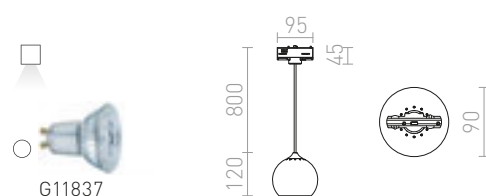

DESTY 3-VAIHEKISKOLLE

230 V GU10 35 W

R13215 musta/kromi

€ 120