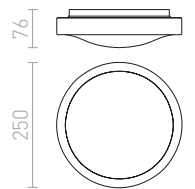

MELISA 25 KATTO

230 V LED 12 W 3000 K 840 lm Ra 80

R11296 alumiini

€ 58 %