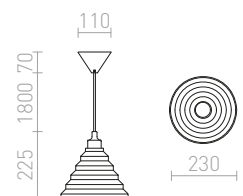

AMICI SILIKONI RIIPPUVALAISIN

230 V E27 42 W

R10620 vihreä

€ 12 %

G13026