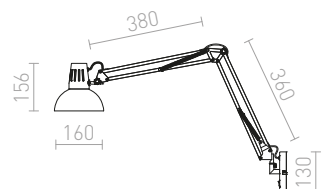

ANTE SEINÄ

230 V E27 28 W

R12651 musta/kupari

€ 120

R12652 valkoinen/matta nikkeli

€ 120

G13026