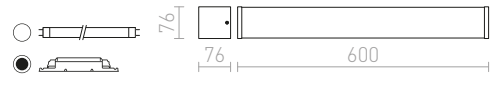

ADAGIO 60 SEINÄ

230 V G5 24 W IP44

R12217 kromi

€ 138