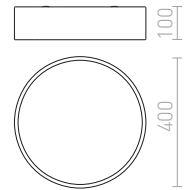

MEZZO 40 HIMM KATTO

230 V LED 30 W 3000 K 1800 lm Ra 80

R13328 valkoinen

€ 268

R13329 musta

€ 290

LED

himmennettävä