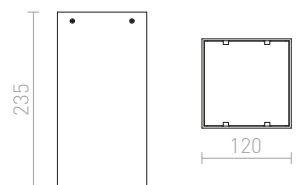

MEA KATTO NELIKULMAINEN

230 V E27 18 W

R10196 valkoinen

€ 48 %

R10213 harjattu alumiini

€ 48 %