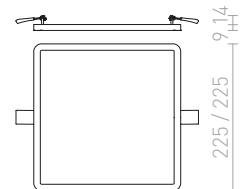

HUE SQ 22 UPOTETTU

230 V LED 24 W 3000 K 2160 lm Ra 80

R12785	valkoinen	€ 58	%
R12786	musta kromi	€ 48	%
R12787	kromi	€ 58	%
R12788	matta nikkeli	€ 58	%
R12789	pyökkijäljitelmä	€ 58	%

± 60
205x205

LED