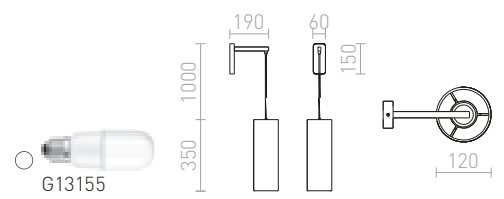

HUDSON SEINÄVALAISIN

230 V E27 28 W

R13284 valkoinen/kromi

€ 150

BEND

Nikkelinvärinen seinävalaisin, sähkötöpseli ja katkaisija johdossa. Varjostimet E27-kannalla jotka soveltuvat hyvin: RON 40/25, ASPRO 40/30.

BEND KAAREVA SEINÄLLE ASENNETTAVA POHJA

230 V E27 42 W

R12654 matta nikkeli

€ 178