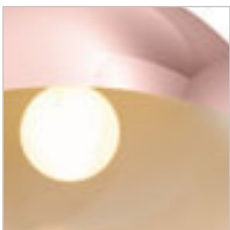

MONROE 40 RIIPPUVALAISIN

230 V E27 42 W

R11701 matta musta/valkoinen

€ 238

R11707 kiiltävä valkoinen/valkoinen

€ 229

R12397 kupari

€ 158 %