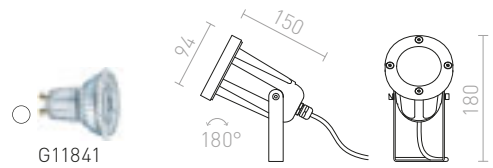

IP65

HEAVY DUTY

Kohdevalo kiinteästä alumiinista ulkokäyttöön. Toimitetaan 1,5 m pitkällä virtajohdolla, jonka päässä ei ole pistoketta. Voidaan yhdistää maapiikkiin (R11755).

HEAVY DUTY ULKOVALAISIN HEIJASTIN

230 V GU10 50 W IP65

R11948 tummanharmaa

€ 68

IP65

FOX

Säädettävä LED-heijastinvalaisin ulkokäyttöön kirkkaalla lasikuvulla. Seinään asennus on mahdollista, ja piikkiä (R11755) käyttäen myös asennus pehmeään alustaan onnistuu.

FOX ULKOVALAISIN HEIJASTIN

230 V LED 9 W $\angle 120^\circ$ 3000 K 900 lm Ra 80 IP65

R11753 tummanharmaa

€ 178

IP65

ROSS

Säädettävä LED-heijastinvalaisin ulkokäyttöön satinoidulla lasikuvulla. Valokeilan kulmaa voidaan säätää välillä 8-30°. Seinään asennus mahdollista, ja piikkiä (R11755) käyttäen myös maa-asennus onnistuu. Kaapeli ei sisälly.

ROSS ULKOVALAISIN HEIJASTIN

230 V LED 9 W $\angle 30^\circ$ 3000 K 900 lm Ra 80 IP65

R11754 tummanharmaa

€ 178