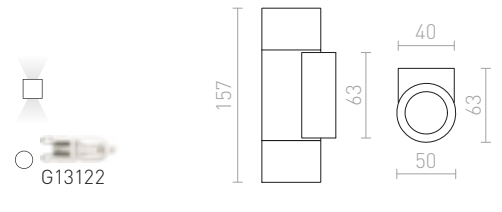

MICO

Pieni kaksisuuntainen valaisin halogeenivalonlähteille, hiottua alumiinia.

MICO II SEINÄ
230 V G9 2x25 W

R10129 alumiini

€ 68 %