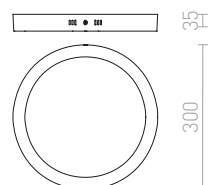

SOCORRO

Ohut pinta-asennettava LED-valaisin.

SOCORRO R 120 PINTA-ASENNETTAVA

230 V LED 6 W 3000 K 480 lm Ra 80

R12971 valkoinen

€ 18 %

● LED

● himmennys
valinnainen

SOCORRO R 300 PINTA-ASENNETTAVA

230 V LED 24 W 3000 K 1920 lm Ra 80

R12973 valkoinen

€ 58 ↗

● LED

● himmennys
valinnainen