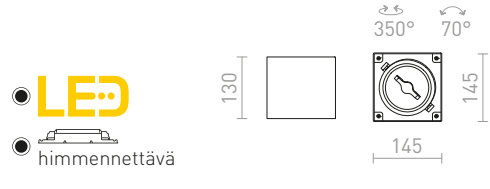

JAMES I HIMM KATTO

230 V LED 15 W $\angle 24^\circ$ 3000 K 800 lm Ra 80

R13361 matta valkoinen

€ 120 %