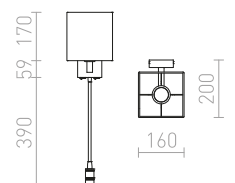

TAINA VARJOSTIMELLA

230 V E27 LED 28 W+3 W $\angle 25^\circ$ 3000 K 180 lm Ra 80

R12956 valkoinen/matta nikkeli

€ 150