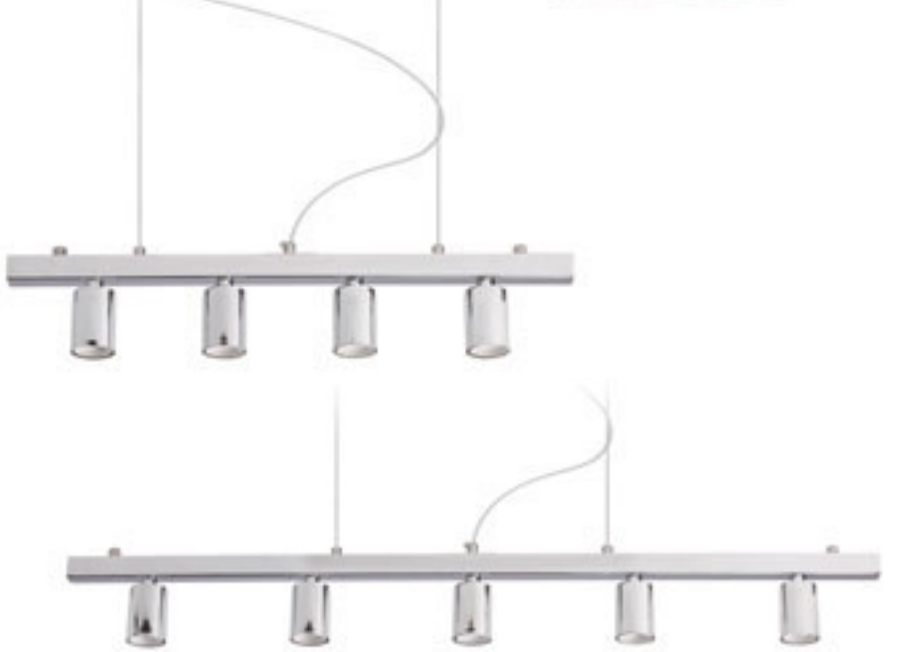

230 V E27 3x42 W

R11774 matta nikkeli

€ 48 %

R11775 kromi

€ 48 %

G13026

RALLONG

Riippuväläisnsetti pitkänmallisille tekstiilivarjostimille. RALLONG 4 voidaan yhdistää CASUAL 90 ja LOPE 80-varjostimiin. RALLONG 5 voidaan yhdistää CASUAL 120 ja LOPE 120-varjostimiin.