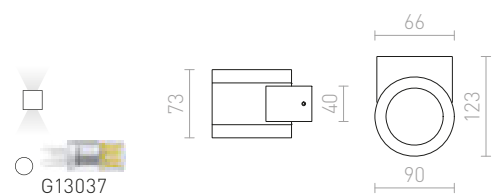

MOIRE II

230 V G9 25 W IP54

R10132 alumiini

€ 68 %