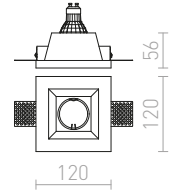

DAG SQ UPOTETTU

230 V GU10 35 W

R12355 kipsi

€ 25

↑ 150
120x120

G11841