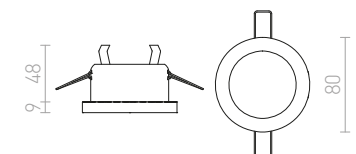

MAJESTIC

230 V GU10 35 W IP44

R12911 harjattu alumiini

€ 32 %

↑ 130
● Ø65

G11841