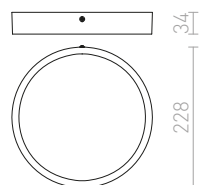

HUE R 22 KATTO

230 V LED 24 W 3000 K 2160 lm Ra 80

R12800	valkoinen	€ 68	
R12801	musta kromi	€ 68	▶
R12802	kromi	€ 78	▶
R12804	pyökkijäljitelmä	€ 78	▶
R13405	tumma pähkinäpuu-jäljitelmä	€ 78	%