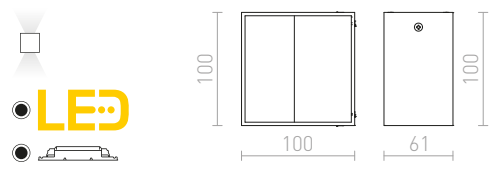

DIDO SEINÄ

230 V/500 mA LED 4,5 W 3000 K 250 lm Ra 80

R10400 valkoinen

€ 98