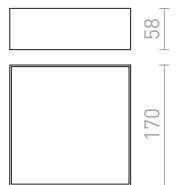

LARISA

Kattovalaisin sisäänrakennetulla LED-valonlähteellä ja minimalistinen kehys.

LARISA SQ 17 KATTO

230 V LED 15 W 3000 K 1200 lm Ra 80

R12848 valkoinen

€ 78

R12849 musta

€ 78

LARISA SQ 22 KATTO

230 V LED 20 W 3000 K 1600 lm Ra 80

R13487 valkoinen

€ 98

R13488 musta

€ 98

LARISA SQ 30 KATTO

230 V LED 30 W 3000 K 2400 lm Ra 80

R12850 valkoinen

€ 150

R12851 musta

€ 150

LARISA SQ 40 KATTO

230 V LED 50 W 3000 K 4000 lm Ra 80

R13489 valkoinen

€ 198

R13490 musta

€ 198