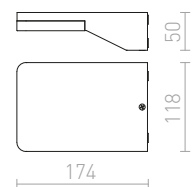

IP65

COMODO

Seinävalaisin, sisäänrakennettu LED ja alaspäinvalaisu.

COMODO SEINÄ

230 V LED 20 W 3000 K 940 lm Ra 80 IP65

R13512 tummanharmaa

€ 150

IP65

VIRGO

Seinävalaisin ulkokäyttöön, painevalettua alumiinia opaalinväriseillä pohjallisella ja integroitu LED. Alaspäinsuuntautuvaan valaisuun.

VIRGO SEINÄ

230 V LED 9 W 3000 K 800 lm Ra 80 IP65

R11946 tummanharmaa

€ 98