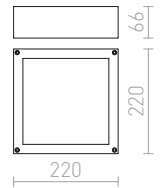

SCOTT KATTO

230 V LED 9,8 W 3000 K 637 lm Ra 80 IP54

R10552 hopeanharmaa

€ 78