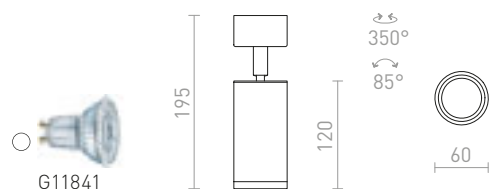

BELENOS KATTO

230 V LED GU10 9 W

R13363 valkoinen

€ 48

R13364 musta

€ 48