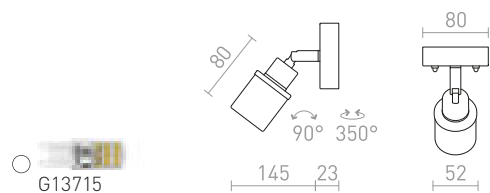

LINN I SEINÄ

230 V G9 LED 3 W IP44

R13695 opaalilasi/kromi

€ 48