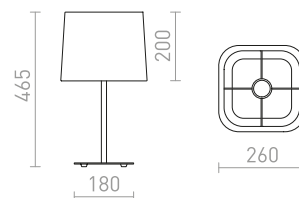

PERTH

Pöytävalaisin kulmikkaalla tekstiilivarjostimella ja metallinen jalusta.

PERTH PÖYTÄVALAISIN

230 V E27 15 W

R13663 beige/valkoinen

€ 150

R13664 musta/musta

€ 150

G13307