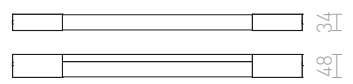

230 V LED 8 W 3000 K 400 lm Ra 80 IP44

R12639 kromi

€ 188

IP44

ADAGIO

Massiivinen kulmikas valaisin, muovikuvulla ja kromi yksityiskohdilla. Kostean tilan valaisin.

ADAGIO 60 SEINÄ

230 V G5 24 W IP44