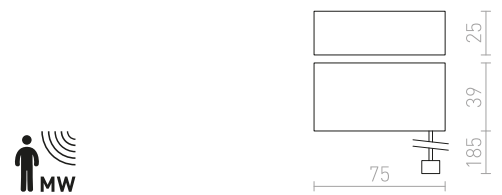

DARK SENSOR 5-50 LUX SISÄÄNRAKENNETTU

230 V IP44

G12758 valkoinen

€ 5.50