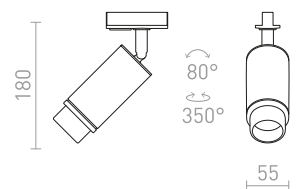

OPTIMUS

Lieriömäinen kohdevalaisin 1-vaihekiskoon GU10-liitännällä LED-valonlähteille, jolla on mahdollisuus muuttaa valonlähteen kulmaa 10-50 ° välillä ns. zoomaustoiminto. Ei -toivottujen varjojen välttämiseksi lampun on täydennettävä valonlähteillä, joiden levityskulma on 120 °.

OPTIMUS 1-VAIHEKISKOLLE

230 V LED GU10 9 W $\angle 1050^\circ$

R13781 valkoinen

NEW

R13782 musta

NEW