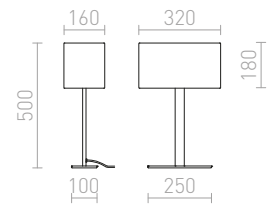

PLAZA M PÖYTÄVALAISIN

230 V E27 42 W

R11983 valkoinen/kromi

€ 238

G13026