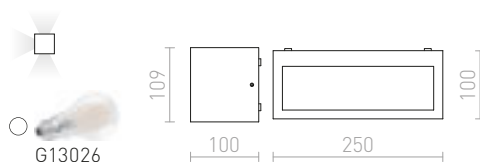

Ulkovalaisin energiansäästölampulle E27, yleisvalaisuun.

DURANT SEINÄ

230 V E27 18 W IP54

R12568 hopeanharmaa

€ 98

R12569 tummanharmaa

€ 120

GINO