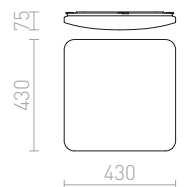

SEMPRE SQ 43 KATTO

230 V LED 36 W 3000 K 2520 lm Ra 80

R12437 valkoinen akryyli

€ 98