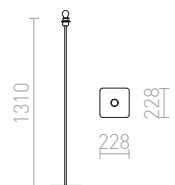

CORTINA LATTIAVALAISIN JALUSTA

230 V E27 28 W

R12930 musta

€ 88 →

R13809 valkoinen

€ 88 →

G13026