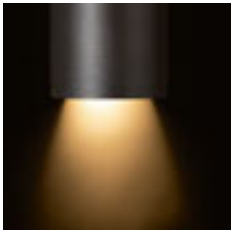

OPTIMUS

Lieriömäinen kohdevalo, jossa on GU10-pohja LED-valonlähteille ja jolla on mahdollisuus muuttaa valonlähteen kulmaa 10-50 ° välillä ns. zoomaustoiminto. Ei -toivottujen varjojen välttämiseksi lampun on täydennettävä valonlähteillä, joiden levityskulma on 120 °.

OPTIMUS KATTO

230 V LED GU10 9 W $\angle$ 10-50°

R13779 valkoinen

€ 58 NEW

R13780 musta

€ 58 NEW

BOGARD

Säädettävä putkimainen LED-kohdevalo.

BOGARD KATTO

230 V LED 5 W $\angle$ 40° 3000 K 414 lm Ra 80

R12497 matta musta

€ 78

R12498 matta nikkeli

€ 78 ➔

BOGARD

Kattovalaisin kiinteällä ja säädettävällä LED-valonlähteellä.

BOGARD TWIN KATTO

230 V LED 2x5 W $\angle$ 40° 3000 K 700 lm Ra 80

R12499 matta musta

€ 138

R12500 matta nikkeli

€ 88 %