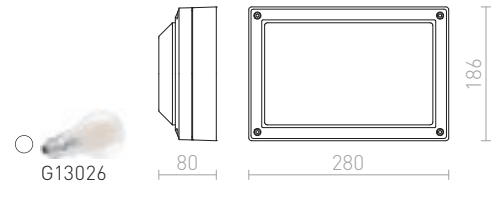

DELTA RC SEINÄ

230 V E27 18 W IP54

R12567 tummanharmaa

€ 78