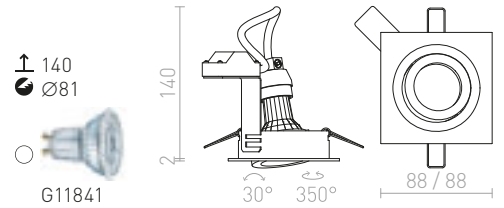

MURO SQ UPOTETTU

230 V GU10 50 W

R12748 matta nikkeli

€ 12.50