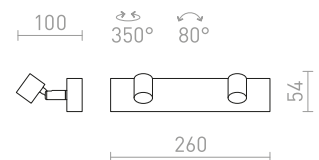

TRICA II SEINÄVALAISIN

230 V GU10 2x25 W

R13373 valkoinen

€ 48

%

R13374 musta

€ 48

%

G11841