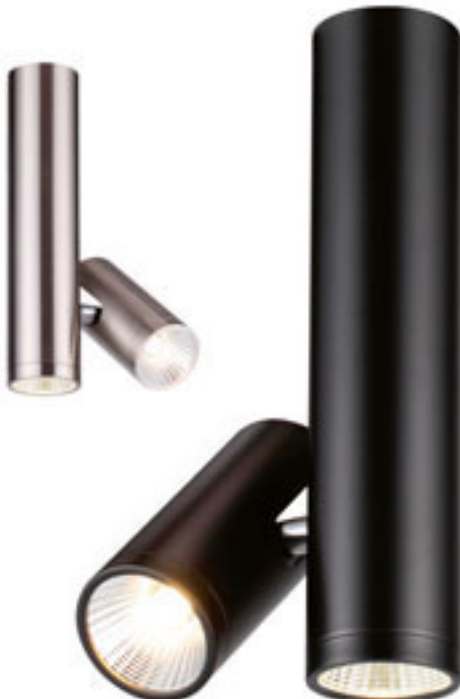

BOGARD KATTO

230 V LED 5 W \angle 40° 3000 K 414 lm Ra 80

R12497 matta musta

€ 78

R12498 matta nikkeli

€ 78 ➔

BOGARD

Kattovalaisin kiinteällä ja säädettävällä LED-valonlähteellä.