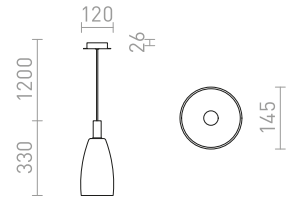

BELLINI

Riippuvalaisin lasista lakatuilla yksityiskohdilla ja E14-kanta LED-valonlähteille.

BELLINI L E14 RIIPPUVALAISIN
230 V E14 15 W

R13658 valkoinen/kirkas lasi

€ 198