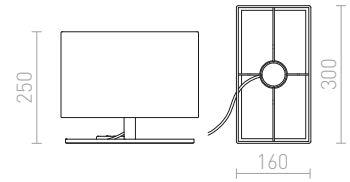

PLAZA S PÖYTÄVALAISIN

230 V E27 42 W

R11973 valkoinen/kromi

€ 178 %

G13026