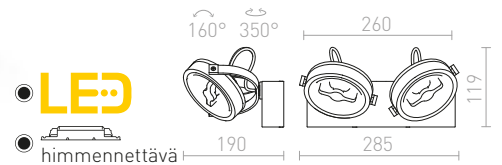

KELLY LED II HIMM SEINÄ

230 V LED 2x12 W $\angle 24^\circ$ 3000 K 1200 lm Ra 80

R13106 valkoinen

€ 268

R13107 musta

€ 268