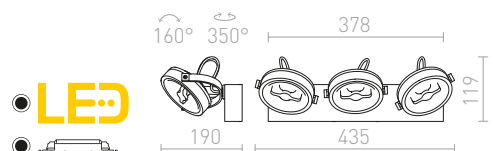

R12336 valkoinen

€ 329

R12337 musta

€ 329

KELLY LED

Puoliupotettu himmennettävä LED-valaisin suunnattavalla heijastimella. Asennus vain kipsilevyypintoihin. Himmennettävissä TRIACin kautta.

KELLY LED HIMMENNETTÄVÄ OSITTAIN UPOTETTAVA