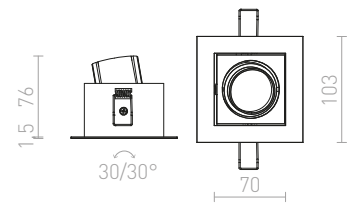

BONDY I UPOTETTU

230 V LED 7 W $\angle 24^\circ$ 3000 K 560 lm Ra 80

R12856 valkoinen

€ 68

↑ 100
▣ 90x90

● LED

● valinnainen