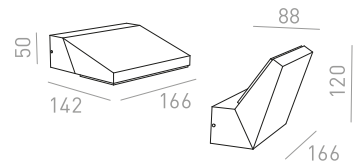

TWIST

Alumiininen ulkoseinävalaisin, jossa on sisäänrakennettu LED-valonlähde, jota voidaan kääntää YLÖS- tai ALAS-valaistusta varten.

TWIST SEINÄ

230 V LED 12 W 3000 K 980 lm Ra 80 IP65

R13615 valkoinen

€ 120

R13616 tummanharmaa

€ 120