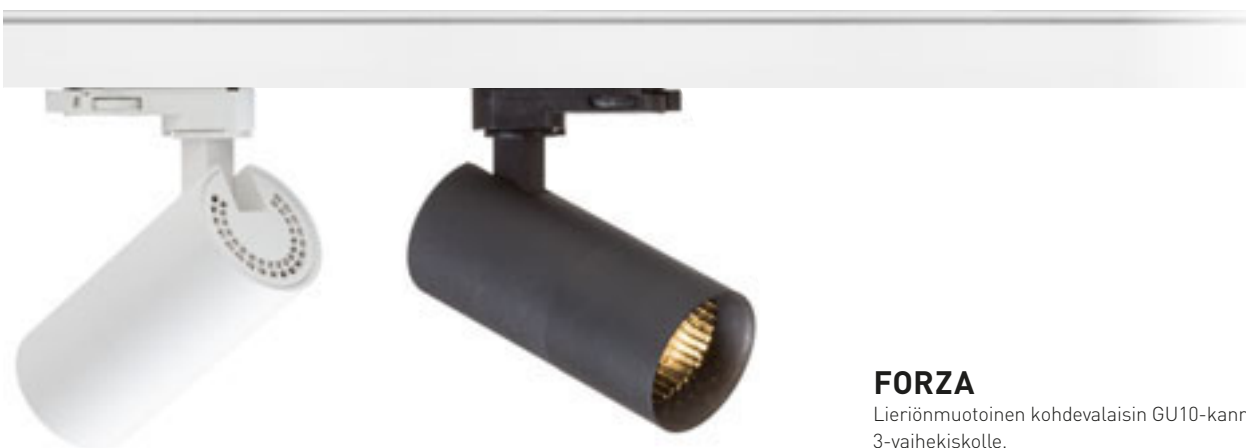

€ 68 NEW

R13929 musta

€ 68 NEW

FORZA

Lieriönmuotoinen kohdevalaisin GU10-kannalla, 3-vaihekiskolle.

FORZA 3-VAIHEKISKOLLE

230 V LED GU10 10 W

R13352 valkoinen