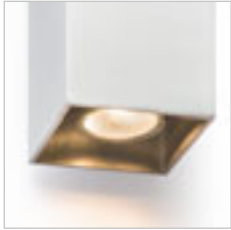

AGATE

Kulmikas metallinen kaksisuuntainen seinävalaisin. Vaatii kahta GU10-valonlähdettä.

AGATE II SEINÄ

230 V GU10 2x35 W

R12677 matta valkoinen

€ 68

R12678 harjattu alumiini

€ 58

IP54

NICK

Kaksisuuntainen LED-seinävalaisin sekä sisä- että ulkokäyttöön.

NICK II SEINÄ

230 V LED 2x3 W $\angle 10^\circ$ 3000 K 780 lm Ra 80 IP54

R12827 harjattu alumiini

€ 68

IP54

UKKO

Kulmikas kaksisuuntainen LED-seinävalaisin ulkokäyttöön.

UKKO SEINÄ

230 V LED 2x3 W $\angle 55^\circ$ 3000 K 180 lm Ra 80 IP54

R12555 musta

€ 120