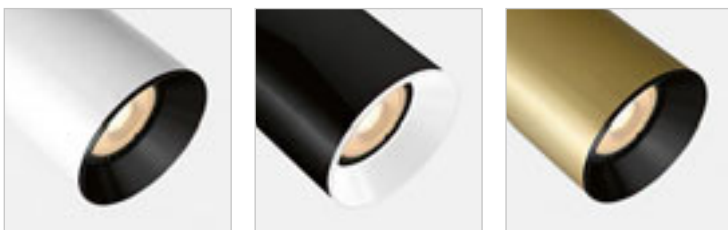

DARIO KORISTEELLINEN VARJOSTIN

R13876 valkoinen	€ 9.80	NEW
R13877 musta	€ 9.80	NEW