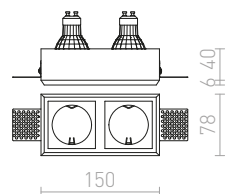

QUO SQ II UPOTETTU

230 V GU10 2x35 W

R13126 kipsi

€ 38

↑ 160
80x150

G11841