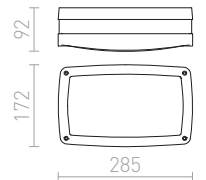

SONYA RC

230 V E27 2x18 W IP54

R10363 hopeanharmaa

€ 68 %

G13026