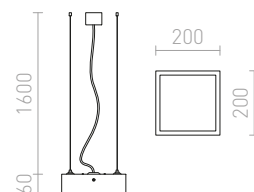

STRUCTURAL

LED-riippuvalaisin alumiinirungolla. Tyylikäs muotoilu, opaali PMMA valonjakaja ja läpinäkyvä kolmen johdon kaapeli. Loistaa alaspäin.

STRUCTURAL LED 20x20 RIIPPUVALAISIN

230 V LED 12 W 3000 K Ra 80

R13709 harjattu alumiini

€ 138

STRUCTURAL LED 40x40 RIIPPUVALAISIN

230 V LED 36 W 3000 K Ra 80

R13710 valkoinen

€ 278

STRUCTURAL LED 55x55 RIIPPUVALAISIN

230 V LED 48 W 3000 K Ra 80

R13713 valkoinen

€ 198

R13714 harjattu alumiini

€ 248