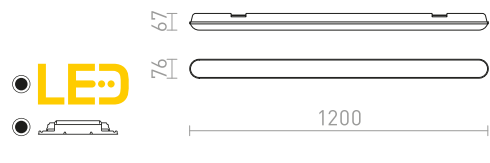

TRIDENT PRO 120 RUNKO

230 V LED 40 W 4000 K 5200 lm Ra 80 IP65

G13670 harmaa/matta akryyli

€ 68