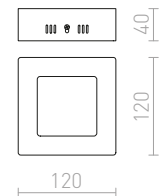

SLENDER SQ 22 PINTA-ASENNETTAVA

230 V LED 18 W 3000 K 1620 lm Ra 80

R11285 matta nikkeli

€ 35 %