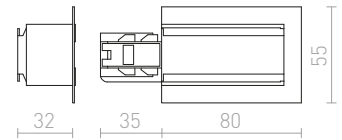

SYÖTTÖPALA UPOTETTUUN 3-VAIHEKISKOON, POLARITEETTI OIKEA

Syöttöpala upotettuun EUTRAC 3-vaihekiskoon. Maksimikuormitus 16A.

230 V
R11341 valkoinen € 48