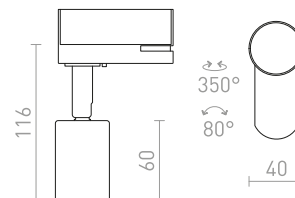

FAX

Kohdevalo 3-vaihekiskoon. Valaisin on varustettu GU10 liittimellä. Sekä 111 mm että 51 mm halkaisijan valonlähteet sopii. Varren mitat ovat Ø/K 5/6,5 cm. Ilmoitetut mitat ovat ilman valonlähdettä.

FAX 3-VAIHEKISKOLLE

230 V GU10 50 W

R10564 hopeanharmaa

€ 48 %

R11723 valkoinen

€ 48 %

R11724 musta

€ 48 %

FAX

Minimalistinen kiskovalaisin E27-pitimellä, reflektorivalonlähteille.

FAX E27 3-VAIHEKISKOLLE

230 V E27 25 W

R13535 valkoinen

€ 35

R13537 musta

€ 35

KELLY LED

Valaisin 3-vaihekiskoon, sisäänrakennettu LED-valonlähde.

KELLY LED 3-VAIHEKISKOLLE

230 V LED 12 W $\angle 24^\circ$ 3000 K 600 lm Ra 80

R12338 valkoinen

€ 120

R12339 musta

€ 120