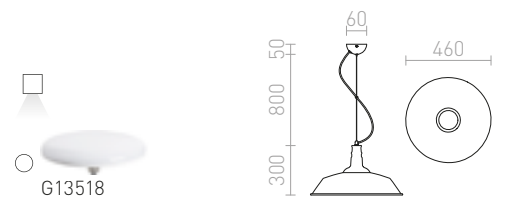

GOLDIE 46 RIIPPUVALAISIN

230 V E27 42 W

R11690 musta/valkoinen € 258

R11691 valkoinen/valkoinen € 248

R11692 kromi € 158