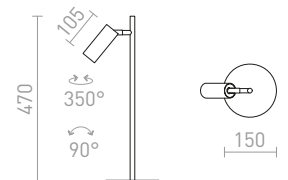

R12474 musta

€ 120 %

TAPIO

Pöytävalaisin suunnattavalla lieriönmuotoisella heijastimella, sisäänrakennettu LED.

TAPIO PÖYTÄVALAISIN

230 V LED 4,5 W 3000 K 350 lm Ra 80

R13429 musta

€ 120