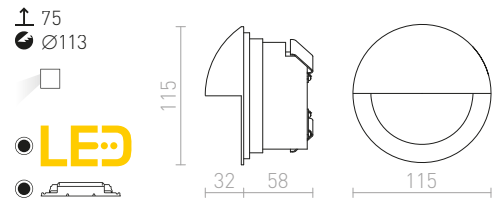

ASTERIA UPOTETTU

230 V LED 3 W 3000 K 180 lm Ra 80 IP54

R10558 hopeanharmaa

€ 68 %