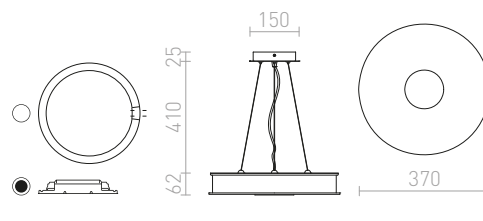

€ 98 %

CASSABLANCA

Valaisin kahdelle pyöreälle T5-loisteputkelle.

Alusta satiinilasia, joka on kiinnitetty kromisuojaalla päällystetyllä pultilla. Sivupaneelit himmeää akryyliä.

CASSABLANCA 40 RIIPPUVALAISIN