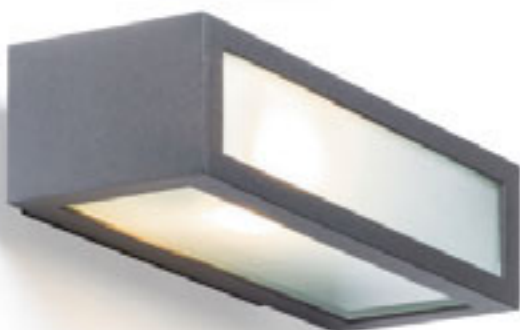

IP54

IP54

IP44

DURANT

Suorakulmainen kaksisuuntainen ulkovalaisin valonlähteille E27-kannalla.

DURANT UP - DOWN SEINÄ

230 V E27 18 W IP54

R12559 tummanharmaa

€ 120

DURANT

Ulkovalaisin energiansäästölampulle E27, yleisvalaisuun.

DURANT SEINÄ

230 V E27 18 W IP54

R12568 hopeanharmaa

€ 98

R12569 tummanharmaa

€ 120

GINO

Seinävalaisin ulkokäyttöön satinoituilla lasikansilla. Kannan mitat K/L/P 2/6/20 cm.

GINO SEINÄ

230 V E27 18 W IP44

R10387 tummanharmaa

€ 120