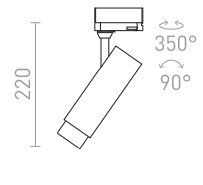

FOCUS 12 DIMM 3-VAIHEKISKOLLE

230 V LED 12 W $\angle 1060^\circ$ 3000 K 4000 K 5000 K
780 lm Ra 80

R13882 valkoinen

€ 78 NEW

R13883 musta

€ 78 NEW

● LED
● himmennettävä