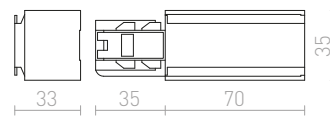

SYÖTTÖPALA, MAADOITUS OIKEA

Syöttöpala pinta-asennettuun EUTRAC 3-vaihekiskoon. Maksimikuormitus 16A.

230 V

R11311 valkoinen	€ 35
R11312 musta	€ 35
R11313 hopeanharmaa	€ 48