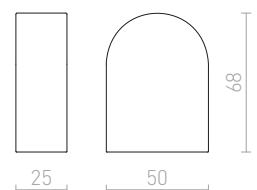

TAMPA PÄÄTYKAPPALE 2 PALAA

R12906 valkoinen

€ 2

R12907 hopeanharmaa

€ 4.80

R12908 kromi

€ 6