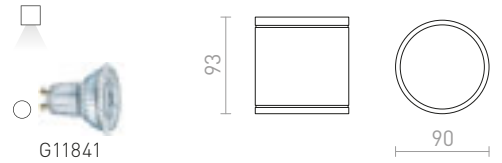

R13506 hopeanharmaa

€ 58

R13507 tummanharmaa

€ 58

IP54

RODGE

Ulkotilan kattovalaisin GU10-pitimellä.

RODGE KATTO