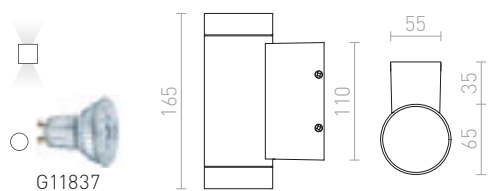

MIZZI II

230 V GU10 2x35 W IP54

R10553 hopeanharmaa

€ 48