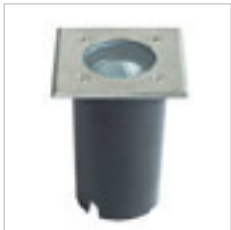

ORBU

Maahan upotettava metallinen ulkovalaisin.

ORBU SQ 10 UPOTETTU

230 V LED GU10 15 W IP67

R13439 ruostumaton teräs

€ 88

↑ 140

● Ø100

G11837

136

105

105