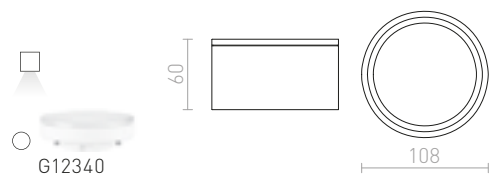

MERIDO KATTO

230 V GX53 11 W IP54

R10428 valkoinen

€ 68

R10429 hopeanharmaa

€ 68

R10430 tummanharmaa

€ 68