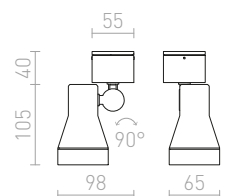

DIREZZA SEINÄ

230 V GU10 35 W IP54

R10388 hopeanharmaa

€ 68

R10432 tummanharmaa

€ 58

G11837