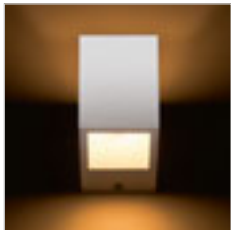

JACK SQ SEINÄ

230 V G9 40 W

R10445 kipsi

€ 58