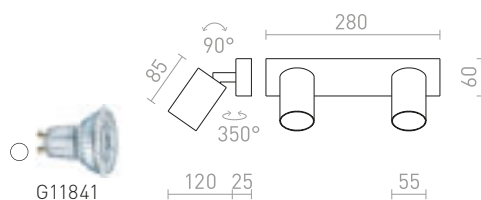

DUDE II PINTA-ASENNETTAVA

230 V LED GU10 2x9 W

R13922 valkoinen

€ 120 NEW

R13923 musta

€ 120 NEW