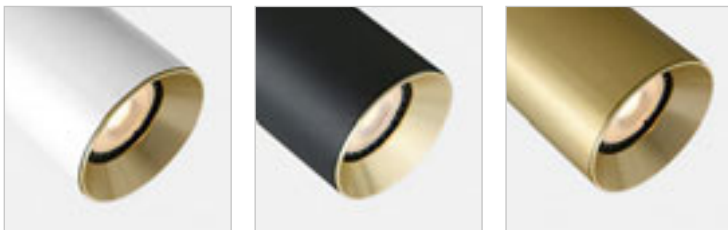

DARIO

Lieriömäinen, suunnattu kattovalaisin GU10-liitäntä LED-valonlähteille, jossa on koristeellinen varjostin harjattua mustaa messinkiä. Erilaisia väriyhdistelmiä on saatavana ostamalla lisävarjostimia muissa väreissä.

DARIO KATTO

230 V GU10 9 W

R13867 valkoinen/harjattu messinki € 68 NEW

R13868 musta/harjattu messinki € 68 NEW

R13869 harjattu messinki € 78 NEW

DARIO

DARIO-valaisimen koristeellinen sisäsuoja metallista eri väreissä.

DARIO KORISTEELLINEN VARJOSTIN

R13876 valkoinen € 9.80 NEW

R13877 musta € 9.80 NEW