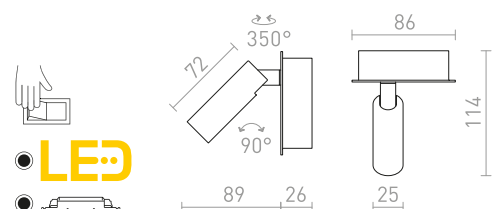

EKE

LED-kohdevalaisin hanhenkaulalla seinäasennukseen, katkaisija kannalla.

EKE SEINÄ

230 V LED 3 W $\angle 60^\circ$ 3000 K 100 lm Ra 80

R12944 valkoinen

€ 68

R12945 musta

€ 68