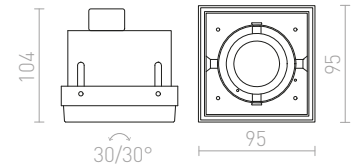

ELECTRA I

230 V GU10 50 W

R12052 musta

€ 88

↑ 140
108x108

G11841