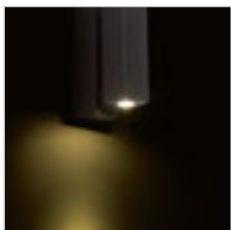

VIPER WL

230 V LED 3 W $\angle 60^\circ$ 3000 K 100 lm Ra 80

R12461 musta/kromi

€ 98