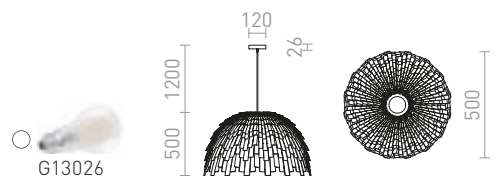

RARA RIIPPUVALAISIN

230 V E27 15 W

R13316 valkoinen PVC/musta

€ 48 %