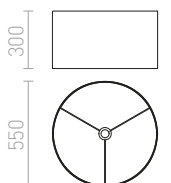

RON 55/30 VARJOSTIN

max. 23 W

	R11463 Polycotton musta/kultafolio	€ 215
	R11480 Polycotton musta/kuparifolio	€ 215
	R11491 Polycotton valkoinen/valkoinen PVC	€ 120
	R11518 Sintsi oranssi/valkoinen PVC	€ 120
	R11547 Sintsi minttu/hopeafolio	€ 150 %
	R11556 Sintsi vaaleanharmaa/valkoinen PVC	€ 120
	R11566 Sintsi lime/valkoinen PVC	€ 120
	R11574 Monacon petroolinsininen/hopea PVC	€ 198
	R11585 Monacon kyyhkynharmaa/hopea PVC	€ 198
	R11608 Sintsi aprikoosi/valkoinen PVC	€ 120
	R13051 Polycotton musta/valkoinen PVC	€ 129