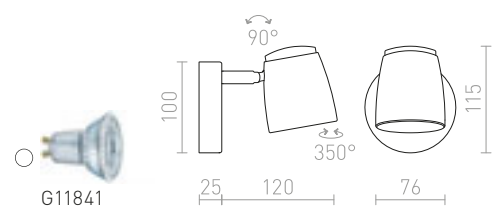

JOLI I SEINÄ

230 V LED GU10 10 W

R13556 musta

€ 48