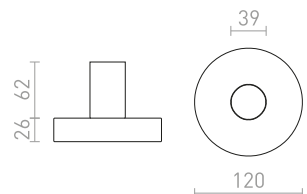

ALGOT PÖYTÄVALAISIN

230 V E27 40 W

R13907 musta/harjattu kupari

€ 28 **NEW**

G13459