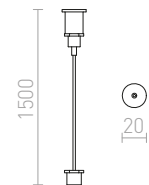

1,5M VAIJERIKIINNIKE

Ripustusvaijerit EUTRAC 3-vaihekiskoon. M13 kanta.

R11358	€ 48