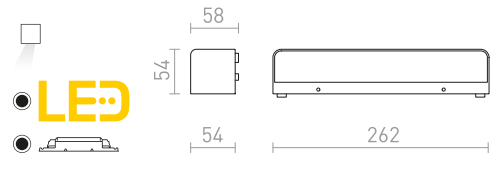

IP65

SAMPO

Suorakulmainen seinävalaisin, sisäänrakennettu LED-valo epäsymmetriseen alaspäinvalaistukseen.

SAMPO SEINÄ

230 V LED 9 W 3000 K 650 lm Ra 80 IP65

R13619 tummanharmaa

€ 98

IP65

CAMARGUE

Suorakulmainen LED-allasvalo seinäasennukseen.

CAMARGUE SEINÄ

230 V LED 6 W 3000 K 550 lm Ra 80 IP65

R13527 hopeanharmaa/satiinilasi

€ 138

R13641 tummanharmaa/satiinilasi

€ 138