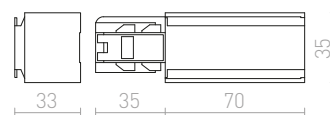

SYÖTTÖPALA, MAADOITUS VASEN

Syöttöpala pinta-asennettuun EUTRAC 3-vaihekiskoon. Maksimikuormitus 16A.

230 V

R11314 valkoinen	€ 35
R11315 musta	€ 35
R11316 hopeanharmaa	€ 48