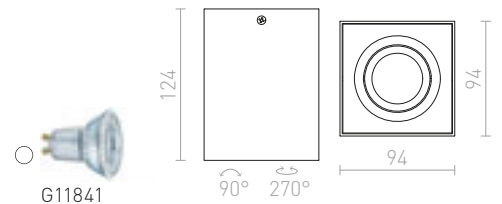

ENKI

Kulmikas pinta-asennettava kattovalaisin kallistuvalla GU10-kannalla.

ENKI EDG I
230 V GU10 35 W

R12672 valkoinen

€ 68