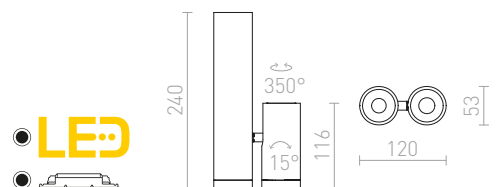

BOGARD TWIN KATTO

230 V LED 2x5 W $\angle$ 40° 3000 K 700 lm Ra 80

R12499 matta musta

€ 138

R12500 matta nikkeli

€ 88 %