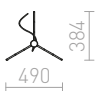

230 V E27 42 W

R11992 kromi

€ 120

G13026

CORTINA

Pöytävalaisimen metallinen jalusta varjostimille jossa E27-pidin. Sopii seuraaville varjostimille: CONNY 15/15, CONNY 15/30, RON 15/20, TEMPO 15/15, TEMPO 15/30.