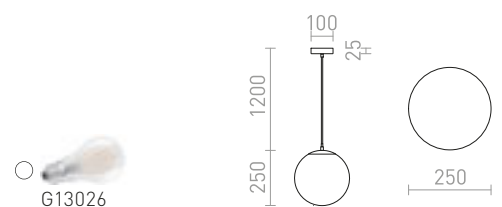

LUNA 25 RIIPPUVALAISIN

230 V LED E27 15 W

R13746 opaalilasi/kromi

€ 178 **NEW**