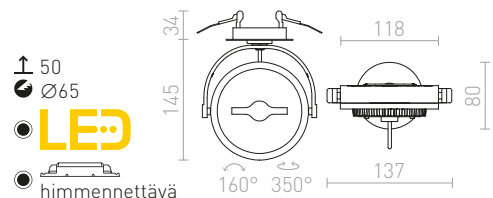

KELLY LED HIMMENNETTÄVÄ OSITTAIN UPOTETTAVA

230 V LED 12 W $\angle 24^\circ$ 3000 K 600 lm Ra 80

R12637 valkoinen

€ 120

R12638 musta

€ 120