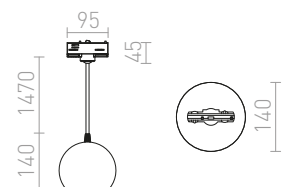

COPA 3-VAIHEKISKOLLE

230 V E27 28 W

R13207 opaalilasi

€ 188

R13208 musta/lasi

€ 198

G13014