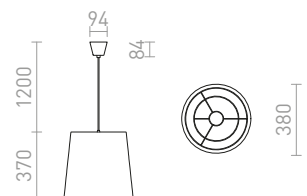

POLLOCK

Riippuvalaisin tekstiilivarjostimella ja harmaalla erikseen kelluvalla valonjakajalla.

POLLOCK RIIPPUVALAISIN

230 V E27 28 W

R13280 valkoinen/vaaleanharmaa

€ 68 %

G13461

VESCO