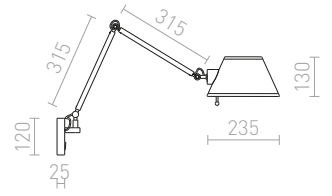

MONTANA

Seinävalaisin säädettävällä varrella ja tekstiilivarjostimella.

MONTANA SEINÄVALAISIN

230 V E27 28 W

R13282 valkoinen/musta/kromi

€ 290

G13014

ANTE

Seinään asennettava työlamppu säädettävällä varrella ja katkaisija kannalla.

ANTE SEINÄ

230 V E27 28 W

R12651 musta/kupari

€ 120

R12652 valkoinen/matta nikkeli

€ 120

G13026