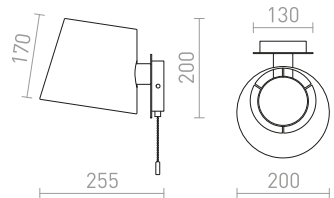

SELENA

Tekstiilinen seinävalaisin vetokatkaisimella. Varjostinta voidaan kääntää yhtä akselia pitkin.

SELENA SEINÄ

230 V E27 15 W

R13651 musta

€ 120

G13014

PENTHOUSE