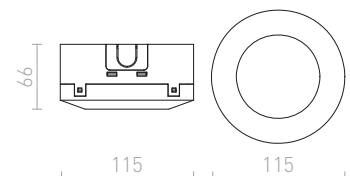

IP-BOX SENSORILLE G12755

IP65

G12756

€ 4.50 %