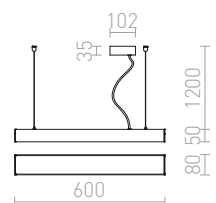

BERLINO RIIPPUVALAISIN

230 V LED 24 W 3000 K 1680 lm Ra 80

R10637 musta

€ 178 %