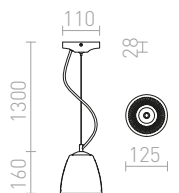

CORONA

Riippuvalaisin kiinteää teksturoitua lasia, joka on kromi-päällystetty molemmilta puolilta. Valaistuna valonlähde on osittain näkyvä varjostimen läpi.

CORONA RIIPPUVALAISIN

230 V E27 42 W

R12055 kromilasi