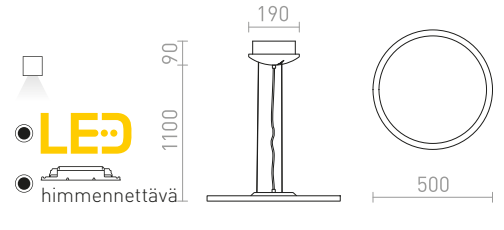

MONETA HIMM RIIPPUVALAISIN

230 V LED 36 W 3000 K 2500 lm Ra 80

R10581 valkoinen

€ 320 %