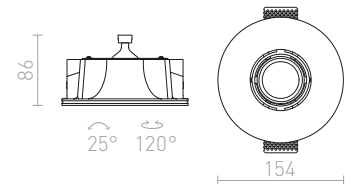

DINGO S SUUNNATTAVA

12 V GU5,3 50 W

R10271 kipsi

€ 78

↑ 150
Ø157

○
G12233
○
G13002