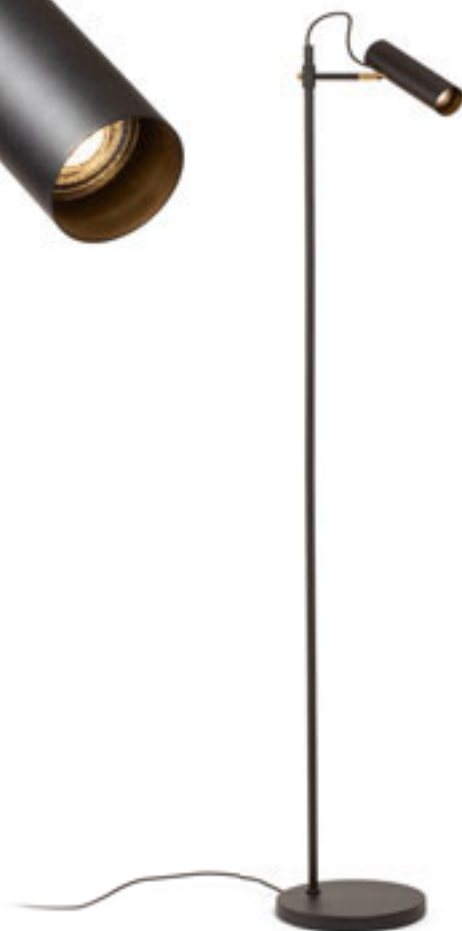

Lattiavalaisin E27-kannalla.

PRAGMA LATTIA

230 V E27 28 W

R12989 musta/kromi

€ 150

G13014

VARIA

Tyylikäs sylinterikannella varustettu lattiavalaisin GU10-LED-valonlähteille. Kytin sijaitsee pään takaosassa.