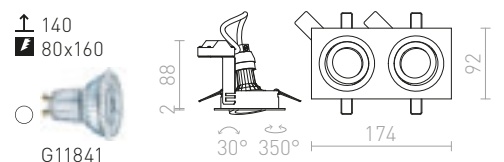

PASADENA GU10 SQ II UPOTETTU

230 V GU10 2x50 W

R12712 harjattu alumiini

€ 29

R12713 valkoinen

€ 48

R12714 musta

€ 48