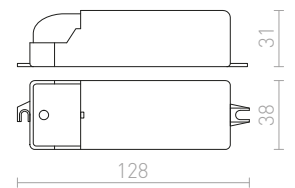

TRAF0 12V

Muuntaja 12 AC.

TRAF0 20-70W 12V AC HIMM

12 V 70 W

G13002

€ 17

himmennettävä

TRAF0 12V