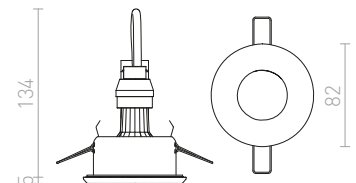

APRIORI

230 V GU10 35 W IP54

R12747 valkoinen/satiinilasi

€ 24

↑ 140
● Ø75

G11841

IP44