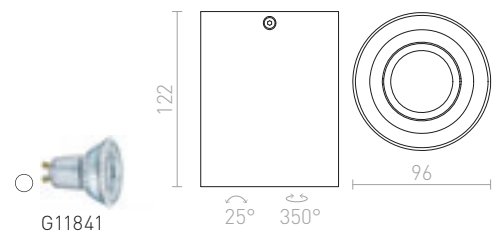

MILANO I KATTO

230 V GU10 35 W

R12681 matta musta/harjattu alumiini

€ 48

R12682 harjattu alumiini

€ 58