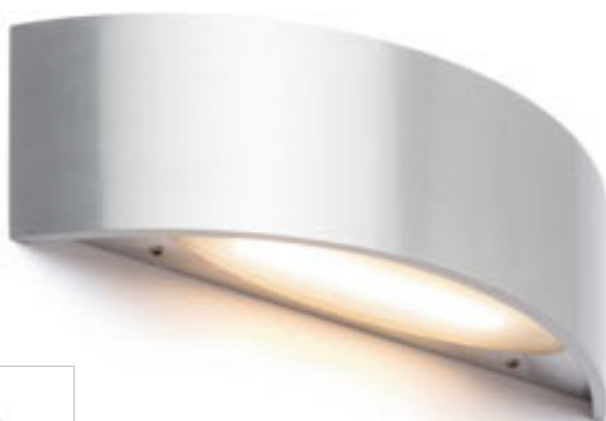

€ 68

ROZA

Kaksisuuntainen LED-seinävalaisin pyöristetyillä kulmilla.

ROZA SEINÄ

230 V LED 6 W 3000 K 315 lm Ra80

R12575 valkoinen

€ 58

NAXOS