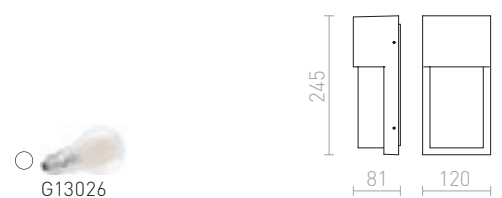

CHICAGO SEINÄ

230 V E27 18 W IP44

R12018 tummanharmaa

€ 68