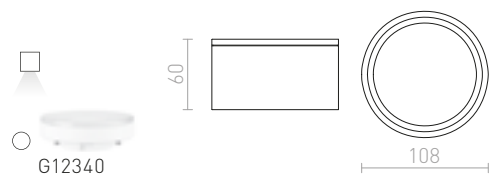

MERIDO KATTO

230 V GX53 11 W IP54

R10428 valkoinen

€ 68

R10429 hopeanharmaa

€ 68

R10430 tummanharmaa

€ 68

IP54