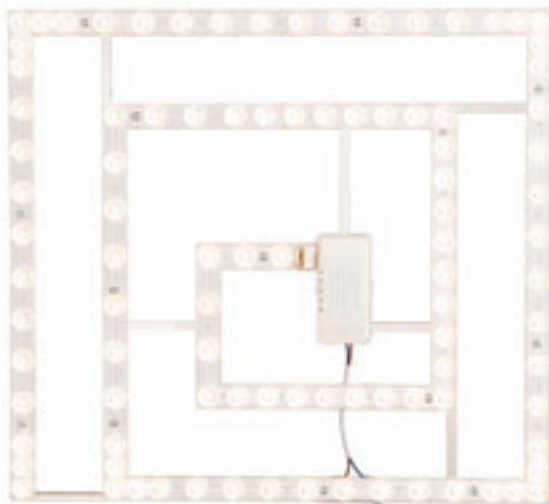

LED-MODUULI

Vara-LED-moduuli on helppo asentaa olemassa oleviin valaisimiin. Moduuli kiinnitetään integroiduilla magneettikiinnikkeillä.

LED MODUL SQ 10

230 V LED 12 W 3000 K 900 lm Ra 80

G13546

€ 6

LED MODUL R 30

230 V LED 36 W 3000 K 2700 lm Ra 80

G13545

€ 15.50

LED MODUL SQ 41

230 V LED 48 W 3000 K 3600 lm Ra 80

G13547

€ 22