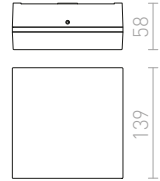

SPECTACLE PINTA-ASENNETTAVA

230 V LED 5 W 3000 K 350 lm Ra80 IP54

R11968 hopeanharmaa

€ 120 %