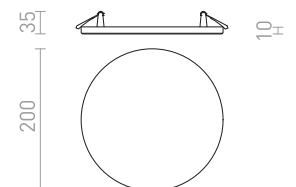

BJORK R 20 UPOTETTU

230 V LED 18 W 3000 K 1800 lm Ra 80

R13586 valkoinen

€ 58

R13587 musta

€ 58