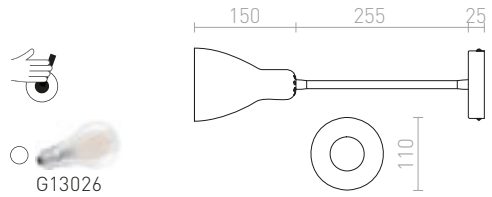

FRISCO

LED-valaisin hanhenkaulalla ja puristinkiinnitys esim pöytälevyihin. Katkaisija johdossa. Suorakulmainen lampunpää joka antaa laajan valonsironnan.

FRISCO D C-PURISTIMELLA

230 V LED 4,2W $\angle 120^\circ$ 3000 K 300 lm Ra 80