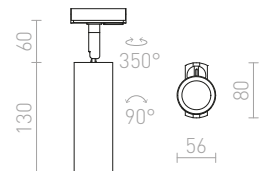

€ 158

R13446 valkoinen

€ 158

R13849 kultainen

€ 158

NEW

himmennettävä

MAVRO