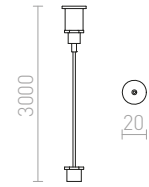

3M VAIJERIKIINNIKE

Ripustusvaijerit EUTRAC 3-vaihekiskoon. M13 kanta.

R11359	€ 48