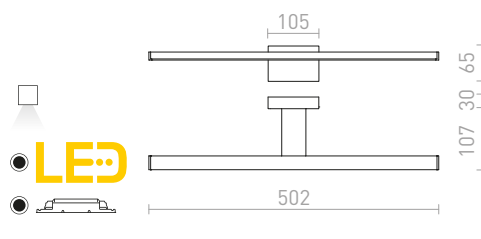

PALEA 500

230 V LED 7 W 3000 K 308 lm Ra 80 IP44

R10613 kromi

€ 178