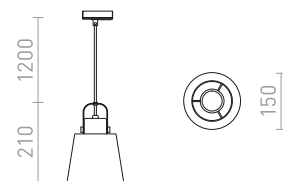

BELENOS

Minimalistinen lieriömuotoinen riippuvalaisin 1-vaihekiskoille GU10-valonlähteille pyöreällä kannalla. Liitännän kiinnitettyt jouset mahdollistavat eripituisten valonlähteiden käytön.

BELENOS 1-VAIHEKISKOLLE RIIPPUVALAISIN

230 V LED GU10 9 W

R13862 valkoinen

€ 68 NEW

R13863 musta

€ 68 NEW