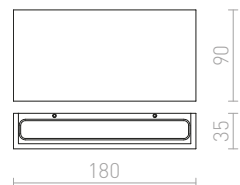

TORINO SEINÄ

230 V LED 2x5 W 3000 K 550 lm Ra 80 IP54

R12573 valkoinen

€ 150

R12574 musta

€ 150

LED