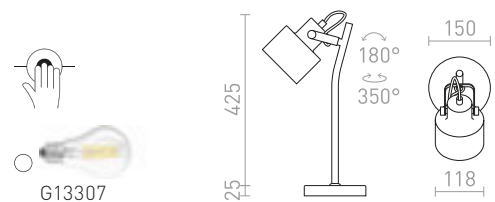

CELEIA PÖYTÄVALAISIN

230 V E27 40 W

R13903 matta valkoinen/matta nikkeli

€ 120

NEW

R13904 matta musta/harjattu kupari

€ 120

NEW