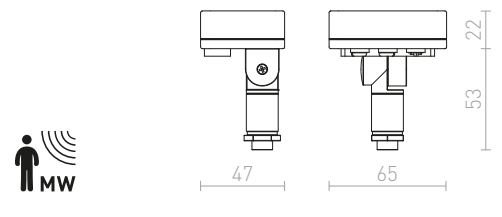

SENSOR ULKOVALAISIMEN ASENNUKSEEN

230 V max 500 W $\angle 180^\circ$ IP65

G12757 valkoinen

€ 6.80