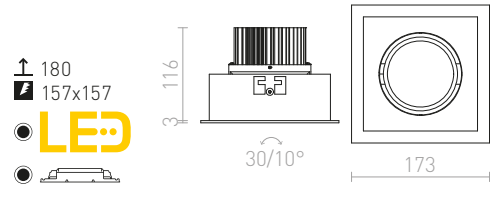

TOMBOY

230 V LED 25 W $\angle 38^\circ$ 3000 K 1920 lm Ra 80

R12662 valkoinen/musta

€ 98 %