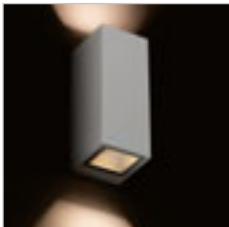

Kulmikas kaksisuuntainen LED-seinävalaisin ulkokäyttöön.

UKKO SEINÄ

230 V LED 2x3 W $\angle 55^\circ$ 3000 K 180 lm Ra 80 IP54

R12555 musta

€ 120

IP44

DESMOND

Ulkotilan UP/DOWN-seinävalaisin alumiinista kahdella GU10-pitimellä LED-valonlähteille.