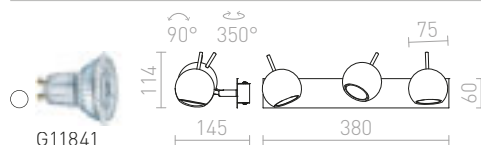

GLOSSY III

230 V LED GU10 3x8 W

R10604 kromi

€ 98 %

GLOSSY

Seinävalaisin hanhenkaulalla. Valoa säädetään valaisimen alareunassa olevasta vipukytkimestä.

GLOSSY TAIPUVA VARS

230 V LED GU10 8 W