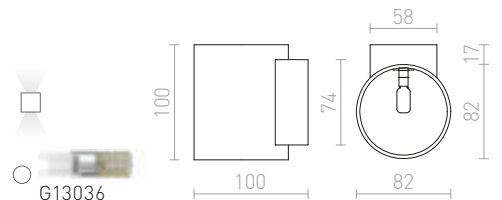

TUBA W SEINÄ

230 V G9 33 W

R12739 matta valkoinen

€ 48

R12740 matta musta/kultainen

€ 48