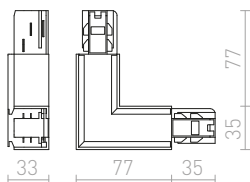

L LIITIN ULKOINEN POLARITEETTI

L-liitin upotettuun EUTRAC 3-vaihekiskoon. Maksimikuormitus 16A.

230 V

R11323 valkoinen	€ 78
R11324 musta	€ 78
R11325 hopeanharmaa	€ 120