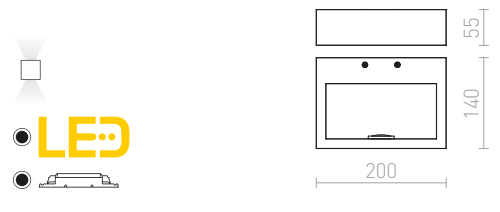

R12595 musta

€ 120

CHLOE

Kulmikas LED-seinävalaisin ruostumattomasta terästä, epäsuoraan valaisuun. Sopii sekä sisä- että ulkokäyttöön.

CHLOE SEINÄ

230 V LED 9 W 3000 K 800 lm Ra 80 IP65

R11752 ruostumaton teräs