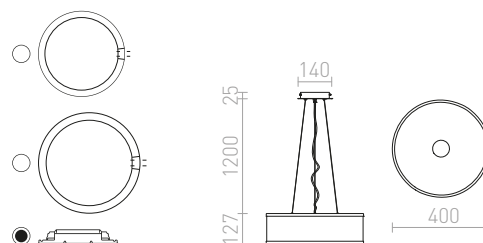

CASSABLANCA 40 RIIPPUVALAISIN

230 V 2GX13 + 2GX13 22 W + 40 W

R10522 kromi

€ 129 %