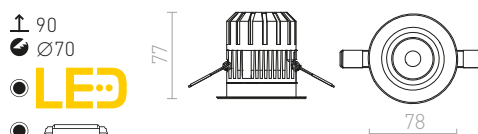

RINO

Peitelevy RINOlle.

RINO KORISTEKEHYS

R11683 valkoinen

€ 9

R11684 kromi

€ 13.50

R11685 kultainen