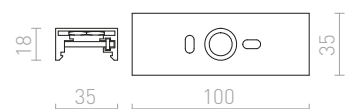

Mekaaninen kannatin ripustusasennuksiin. Kahden suoran kiskon yhdistämistarkoitukseen liittimen lisäksi.

R11354 valkoinen	€ 24
R11355 musta	€ 24
R11356 hopeanharmaa	€ 26

3-VAIHEKISKO UPOTETTU

EUTRAC upotettu 3-vaihekisko, puristetusta alumiiniprofiilista. Sisältää sisäänrakennetun maadoituksen ja 2,5 mm kuparijohdon joka kulkee kahden sulatetun muoviprofiilin läpi. Profiilit helppo leikata haluttuun pituuteen, eikä johtoja tarvitse leikata tai taivuttaa. Jos käytetään halogeeni valonlähteiden kanssa, alin vaadittu korkeus on 2,5 m. Matalampaan asennukseen suositellaan LED valonlähdettä.