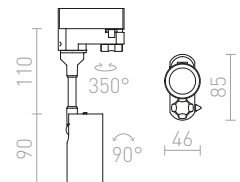

LOLLIPOP 3-VAIHEKISKOLLE

230 V LED 8 W $\angle 40^\circ$ 3000 K 720 lm Ra 80

R12412 valkoinen

€ 68

%

R12413 musta

€ 68

%