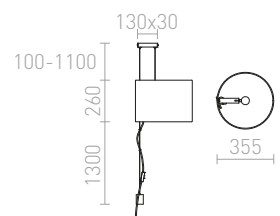

BROADWAY RIIPPUVALAISIN SÄÄDETTÄVÄ

230 V E27 42 W

R11989 valkoinen/kromi

€ 178 →

LEVITA

Riippuvalaisin hissimekanismilla, musta tai valkoinen tekstilivarjostin.

LEVITA RIIPPUVALAISIN

230 V E27 42 W