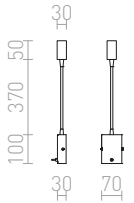

VERSA SEINÄ

230 V LED 3 W $\angle 40^\circ$ 3000 K 240 lm Ra 80

R10602 matta nikkeli

€ 98

SHOW

LED-kohdevalaisin hanhenkaulalla seinäasennukseen.

SHOW SEINÄ

230 V LED 3 W 3000 K 240 lm Ra 80

R12896 valkoinen/kromi

€ 88

R12897 musta/kromi

€ 88