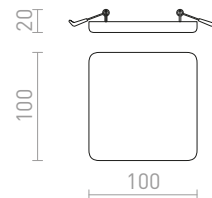

BELI SQ 10 UPOTETTU

230 V LED 6 W 3000 K 645 lm Ra 80 IP65

R13521 valkoinen akryyli

€ 32

↑ 40
80x80