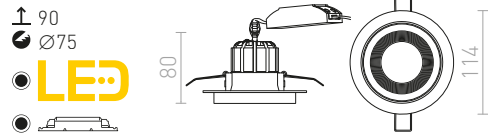

SHARM R I UPOTETTU

230 V LED 10 W $\angle 24^\circ$ 3000 K 900 lm Ra 80

R13235 valkoinen/kupari	€ 48
R13236 helmi kulta/ruskea	€ 48
R13237 ruskea/helmi kulta	€ 48
R13238 musta/kupari/kupari	€ 58
R13239 musta/musta/kupari	€ 48