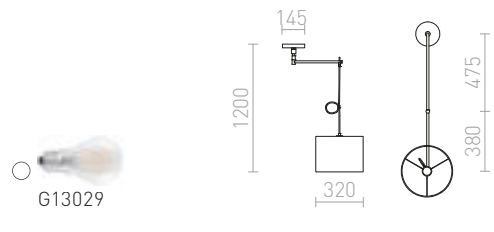

BROADWAY

Kattovalaisin katonrajassa säädettävällä varrella ja teksturoidulla tekstiilivarjostimella.

BROADWAY RIIPPUVALAISIN VARRELLA

230 V E27 42 W

R11978 valkoinen/kromi

€ 720 %

MADISON

Kattovalaisin taittuvalla varrella, tekstiilivarjostimella.

MADISON C KATTO

230 V E27 42 W

R12479 valkoinen/kromi

€ 520 ➔