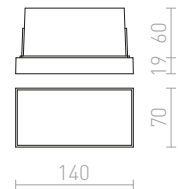

DEJAVU RC UPOTETTU

230 V LED 4 W 3000 K 130 lm Ra 80 IP65

R12532 musta

€ 88 →