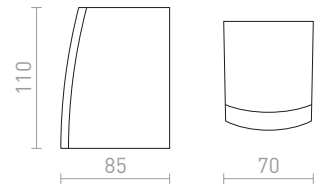

IP54

SELMA

Ulkotilan seinävalaisin alumiinista GU10-pitimellä.

SELMA SEINÄ

230 V GU10 35 W IP54

R13513 valkoinen

€ 38

R13514 hopeanharmaa

€ 38

R13515 tummanharmaa

€ 38

G11837

IP54

SIV

Pyörästetty kattovalaisin alaspäinsuunnattuun valaisuun sisäänrakennetulla LED-valolla. Sopeutuu eteisiin ja käytäviin.

SIV PINTA-ASENNETTAVA

230 V LED 6 W $\angle 120^\circ$ 3000 K 360 lm Ra80 IP54

R13502 tummanharmaa

€ 88