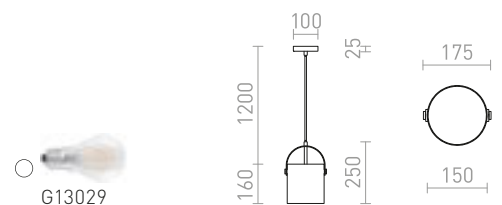

JULIETTA 16 RIIPPUVALAISIN

230 V E27 20 W

R13752 opaalilasi/musta

€ 129 NEW