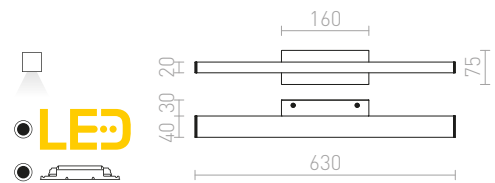

PANON

Suoraviivainen LED-valaisin jossa jalusta keskellä.
Kostean tilan valaisin.

PANON SHORT SEINÄ

230 V LED 18 W 3000 K 1700 lm Ra 80 IP44

R12949 kromi

€ 150

PANON LONG SEINÄ

230 V LED 12 W 3000 K 900 lm Ra 80 IP44