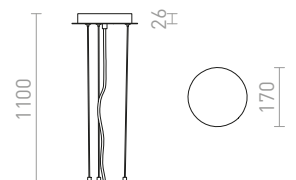

MEZZO 40/60 RIIPPUVALAISIN

230 V

R13330 valkoinen

€ 58

R13331 musta

€ 58