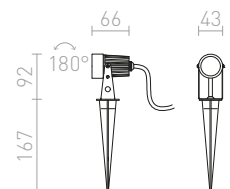

R10530 musta

€ 48

DIREZZA

Kohdevalo ulkokäyttöön. Valaisimen pää voidaan kallistaa löysämällä ruuvit tyvestä.

DIREZZA PIKILLÄ

230 V GU10 35 W IP54

R10427 hopeanharmaa

€ 58