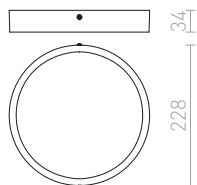

R13078	valkoinen	€ 129 →
R13079	musta kromi	€ 129 →
R13080	kromi	€ 138 →
R13082	pyökkijäljitelmä	€ 138 →
R13445	tumma pähkinäpuu-jäljitelmä	€ 150 →

LED

himmennettävä

MENSEA

LED-kattovalaisin harjatulla alumiinikehyksellä. Rungon mukana toimitetaan valonjakaja himmeästä polykarbonaatista.