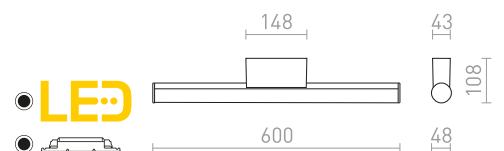

IP44

MIRANDA

Pitkänomainen LED-valaisin, sopii kosteisiin tiloihin.

MIRANDA 60 SEINÄ

230 V LED 8 W 3000 K 470 lm Ra 80 IP44

R12407 kromi

€ 178

IP44