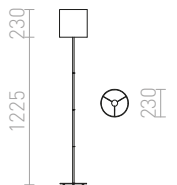

Diskreetti lattiavalaisin tekstiilievarjostimella ja E27-kannalla.

ETESIAN LATTIA

230 V E27 28 W

R12468 valkoinen

R12470 musta

€ 178

€ 188

PRAGMA