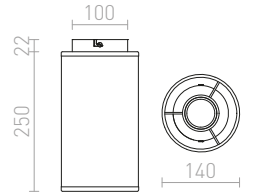

TACO KATTO

230 V E27 15 W

R12471 musta/kromi

€ 58