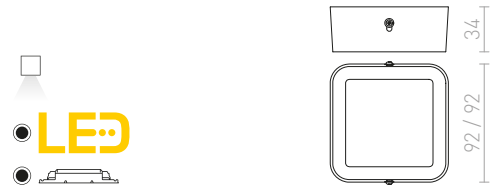

HUE

Erittäin ohut pinta-asennettava valaisin tehokkaalla LED-valonlähteellä. Saatavilla kromina, mustana kromina, mattana nikkelinä, valkolakattuna tai puujäljitelmänä.

HUE SQ 9 KATTO

230 V LED 6 W 3000 K 540 lm Ra 80

R12805 valkoinen	€ 24	
R12806 musta kromi	€ 22	%
R12807 kromi	€ 19.50	%
R12808 matta nikkeli	€ 16.50	%
R12809 pyökkijäljitelmä	€ 28	➔

HUE SQ 17 KATTO

230 V LED 18 W 3000 K 1620 lm Ra 80

R12810 valkoinen	€ 58	
R12811 musta kromi	€ 35	%
R12812 kromi	€ 35	%
R12813 matta nikkeli	€ 48	%
R12814 pyökkijäljitelmä	€ 68	➔

HUE SQ 22 KATTO

230 V LED 24 W 3000 K 2160 lm Ra 80

R12815 valkoinen	€ 78	
R12816 musta kromi	€ 48	%
R12817 kromi	€ 68	%
R12818 matta nikkeli	€ 48	%