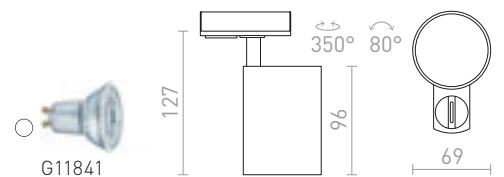

CONNOR 3-VAIHEKISKOLLE

230 V LED GU10 10 W

R13499 valkoinen/musta

€ 68

R13500 musta/kultainen

€ 68