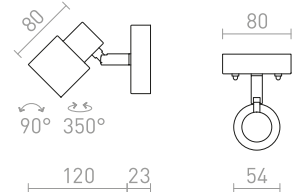

IP44

VALTO

Katto- tai seinävalaisin suunnattavalla varjostimella, GU10-pitimellä LED-valonlähteille. Sopeutuu kylpyhuoneisiin.

VALTO I SEINÄ

230 V GU10 LED 5 W IP44

R13696 kromi

€ 48

G11837

VALTO III PINTA-ASENNETTAVA

230 V GU10 LED 3x5 W IP44

R13704 kromi

€ 98

G11837