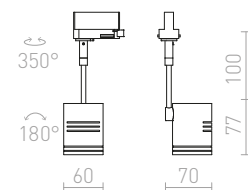

BEEBA II 3-VAIHEKISKOLLE

230 V GU10 2x35 W

R12311 valkoinen	€ 98	
R12312 hopeanharmaa	€ 58	%
R12313 musta	€ 98	

G11837