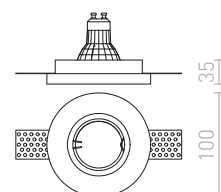

DANDY

Upotettu kipsinen valaisin ilman kehystä, GU10-valonlähteille. Vain kipsilevyypintoihin.

DANDY R UPOTETTU

230 V GU10 35 W

R12362 kipsi

€ 18.50

↑ 150
● Ø100