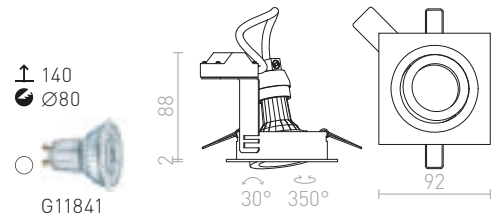

PASADENA GU10 SQ I UPOTETTU

230 V GU10 50 W

R12709 harjattu alumiini

€ 22

R12710 valkoinen

€ 22

R12711 musta

€ 22