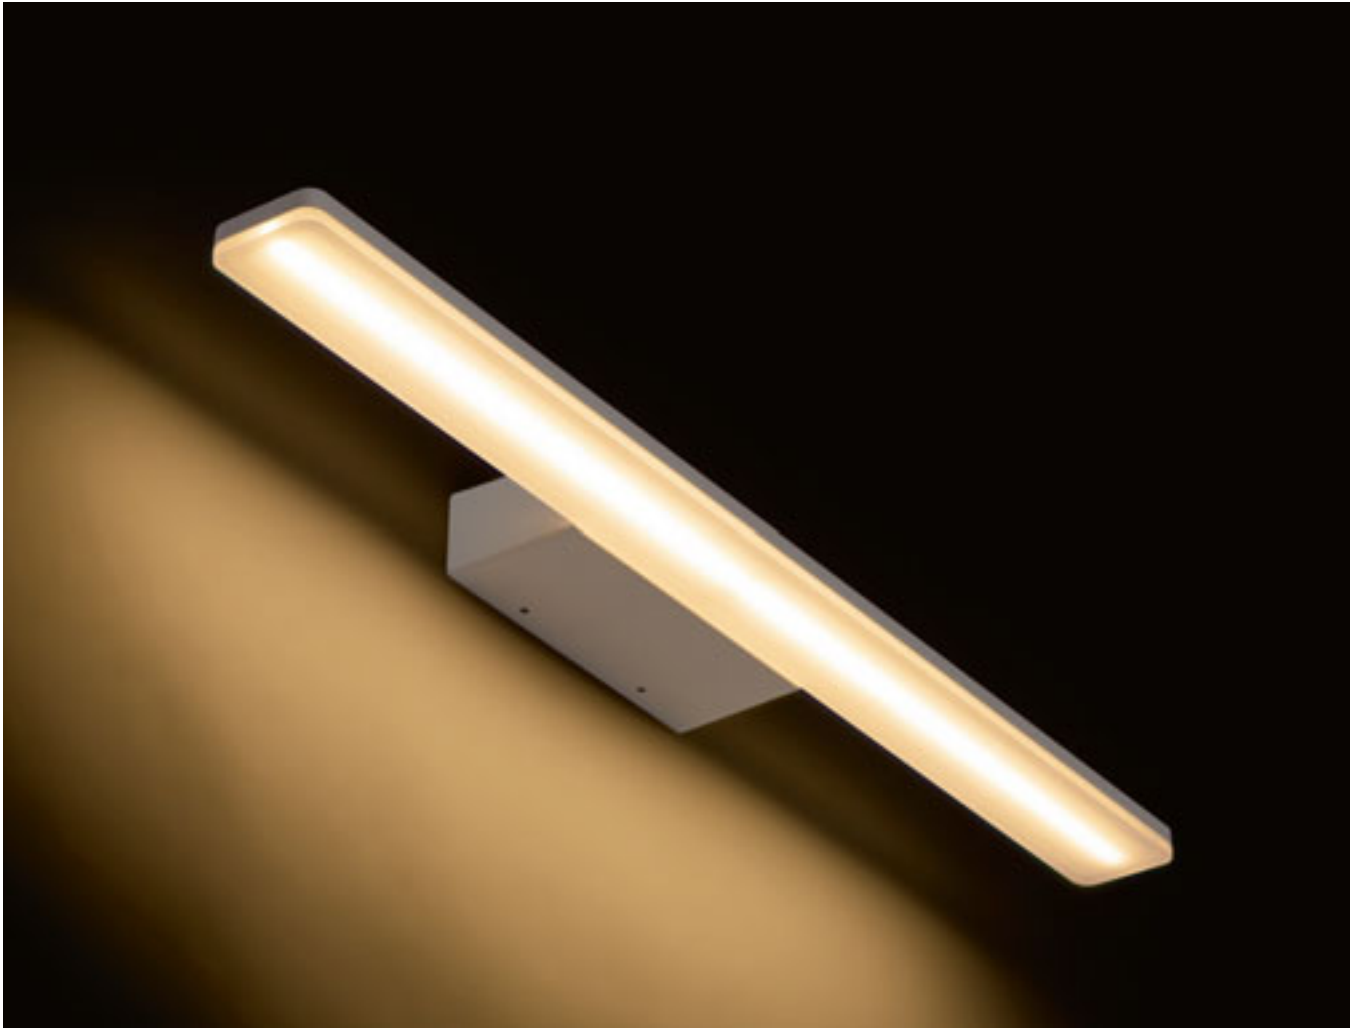

Suoraviivainen LED-valaisin kiinteällä varrella, alaspäin valaisuun. Kostean tilan valaisin.

PANON LONG SEINÄ

230 V LED 12 W 3000 K 900 lm Ra 80 IP44

R12950 kromi

€ 129

IP44

MAREA

Suoraviivainen LED-valaisin joka sopii peilien yläpuolelle ja loistaa alaspäin. Soveltuu kosteisiin tiloihin.