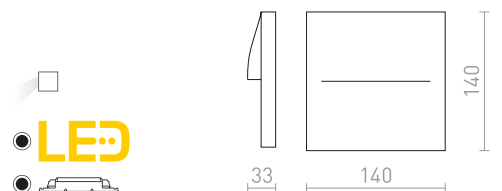

BOBO SQ SEINÄ

230 V LED 3 W 3000 K 135 lm Ra 80 IP65

R13935 tummanharmaa

€ 58 **NEW**