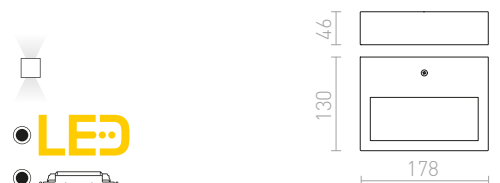

CHLOE SEINÄ

230 V LED 9 W 3000 K 800 lm Ra 80 IP65

R11752 ruostumaton teräs

€ 120 %