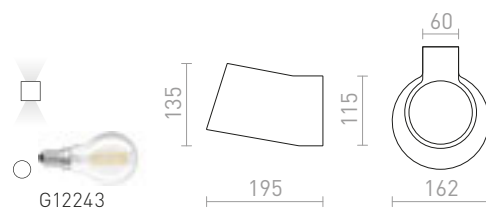

60

100

BENITA

Kipsivalaisin seinäasennukseen E14-pitimellä. Voidaan maalata seinämaalilla.

BENITA SEINÄ
230 V E14 25 W

R13520 kipsi

€ 88

BODIE