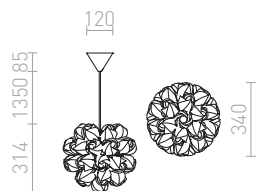

G13026

COCO

Koristeellinen riippuvalaisin, ruusunnupun muotoinen suunnittelu muovista. Tuote toimitetaan kokoamattomana.

COCO RIIPPUVALAISIN

230 V E27 28 W

R12384 valkoinen PVC

€ 238

G13026