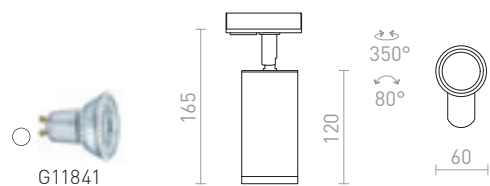

BELENOS 1-VAIHEKISKOLLE

230 V LED GU10 9 W

R13367 valkoinen

€ 68

R13369 musta

€ 68