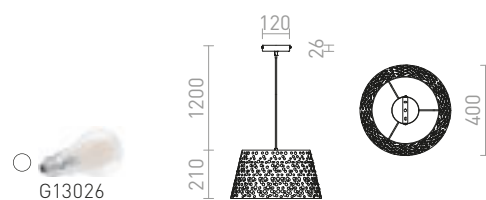

BUCKY 40 RIIPPUVALAISIN

230 V E27 28 W

R13360 valkoinen/harmaa/metalli

€ 129 %