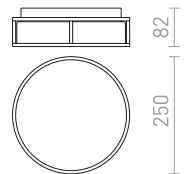

GRANDE LED 25 KATTO

230 V LED 12 W 3000 K 900 lm Ra 80 IP44

R13676 opaalilasi/kromi

€ 178

R13677 opaalilasi/musta

€ 178