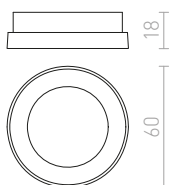

KENNY

Varustekehä KENNY-sarjan valaisimien yksinkertaiseen muuntamiseen.

KENNY KORISTEKEHYS

R12924 valkoinen	€ 3.50
R12925 kultainen	€ 3.50
R12926 musta	€ 3.50

DUDE

Seinävalaisin, jossa on kytkin ja GU10-kannalla, LED-valonlähteille.