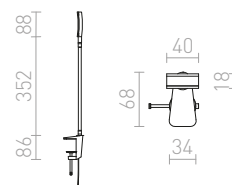

FRISCO D C-PURISTIMELLA

230 V LED 4,2 W $\angle 120^\circ$ 3000 K 300 lm Ra 80

R12941 musta

€ 78 %