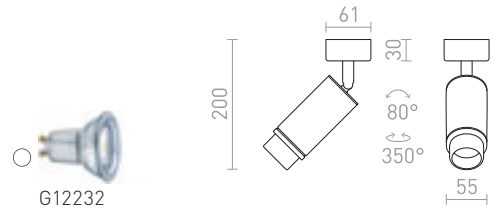

OPTIMUS KATTO

230 V LED GU10 9 W \angle 10-50°

R13779 valkoinen

€ 58 NEW

R13780 musta

€ 58 NEW

BOGARD

Säädettävä putkimainen LED-kohdevalo.