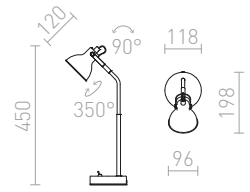

ROSITA PÖYTÄVALAISIN

230 V LED GU10 9 W

R12511 valkoinen/hopeanharmaa

€ 120

R12512 musta/kultainen

€ 120

G11841