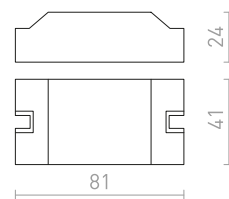

DRIVER LED 3-8W

350 mA 8,5 W

G13008

€ 26