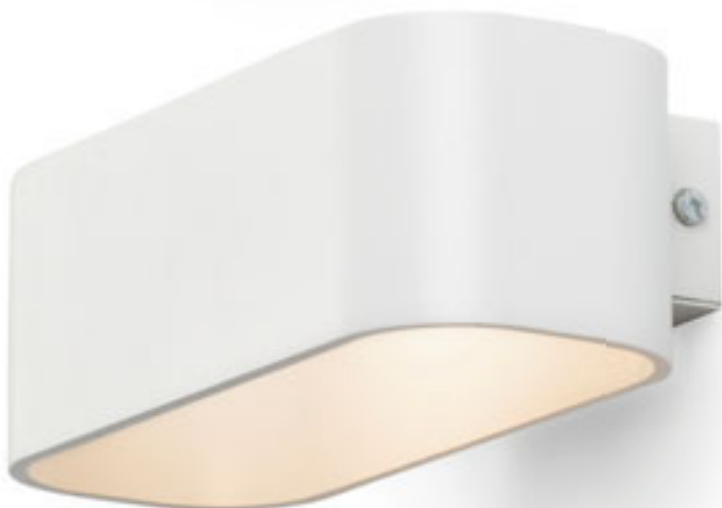

TAPA

Suorakulmainen LED-ulkovalaisin lakatusta metallista, kaksisuuntaiseen valaistukseen.

TAPA SEINÄ

230 V LED 6 W 3000 K 277 lm Ra 80 [IP54](#)

R13562 valkoinen

€ 78

REEM

Kaksisuuntainen LED-seinävalaisin valkolakattua alumiinia.