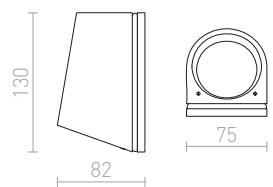

ZAZA SEINÄ

230 V LED 3,3 W 3000 K 250 lm Ra 80 IP65

R10398 tummanharmaa

€ 88

%