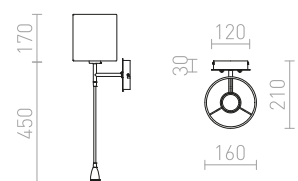

VERSINA VARJOSTIMELLA

230 V E27 LED 28 W + 3 W $\angle 25^\circ$ 3000 K 180 lm Ra 80

R12955 valkoinen/kromi

€ 138

LED

PERTH

Seinävalaisin, kulmikas tekstiilivarjostin ja hanhenkaulassa LED-kohdevalo. Kahta valonlähdettä voidaan kytkeä päälle ja pois päältä erikseen kiertokatkaisijalla lampun kulmikkaalla kannalla.