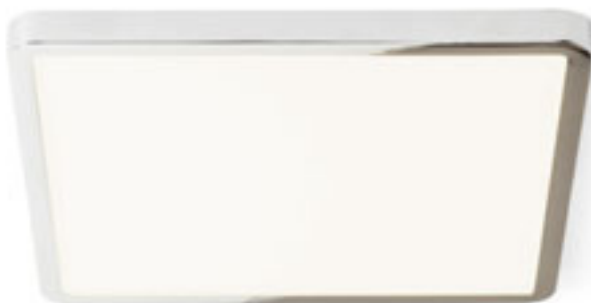

LED

HUE

Erittäin ohut nelikulmainen upotettu valaisin tehokkaalla himmennettävällä LED-valonlähteellä. Saatavilla kromina, mustana kromina, mattana nikkelinä, valkolakattuna tai puujäljitelmänä. Himmennettävissä TRIACin kautta.