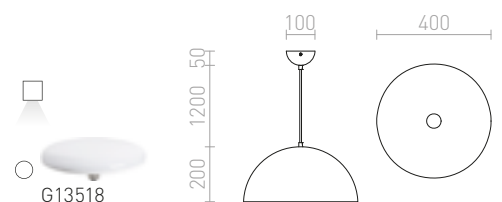

MONROE 40 RIIPPUVALAISIN

230 V E27 42 W

R11701 matta musta/valkoinen

€ 238

R11707 kiiltävä valkoinen/valkoinen

€ 229

R12397 kupari

€ 158 %