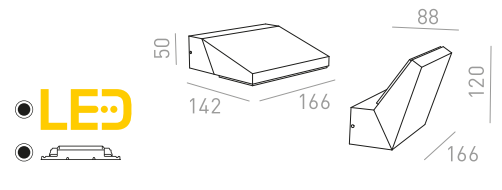

TWIST SEINÄ

230 V LED 12 W 3000 K 980 lm Ra 80 IP65

R13615 valkoinen

€ 120

R13616 tummanharmaa

€ 120

IP54