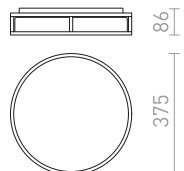

GRANDE LED 35 KATTO

230 V LED 24 W 3000 K 1700 lm Ra 80 IP44

R13678 opaalilasi/kromi

€ 320

R13679 opaalilasi/musta

€ 278