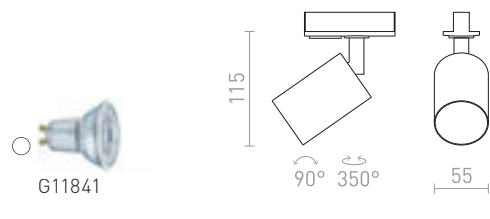

DUDE

Sylinterimäinen valonheitin, jossa on GU10-kannalla, LED-valonlähteille ja sovitin 1-vaihekiskoille.

DUDE 1-VAIHEKISKOLLE

230 V LED GU10 9 W

R13926 valkoinen

€ 58 NEW

R13927 musta

€ 58 NEW

BELENOS

Minimalistinen lieriömuotoinen kohdevalaisin GU10-valonlähteille 1-vaihekiskolle. Pistorasiaan kiinnitetyt jouset mahdollistavat eripituisten valonlähteiden käytön.

BELENOS 1-VAIHEKISKOLLE

230 V LED GU10 9 W

R13367 valkoinen

€ 68

R13369 musta

€ 68