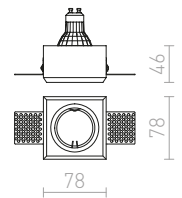

QUO R UPOTETTU

230 V GU10 35 W

R12361 kipsi

€ 22

↑ 150
80x80

G11841