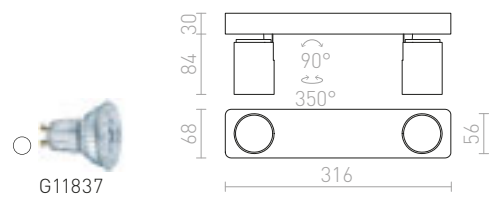

DUGME II

230 V GU10 2x35 W

R12077 valkoinen/tummanharmaa

€ 120