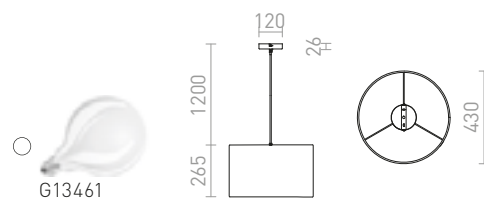

EL DORADO 43 RIIPPUVALAISIN

230 V E27 28 W

R13359 kultainen/kromifolio

€ 98 %