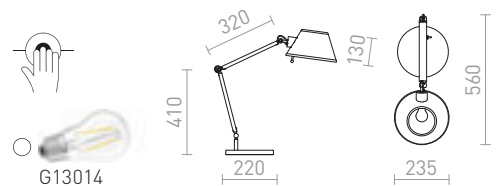

MONTANA PÖYTÄVALAISIN

230 V E27 28 W

R13283 valkoinen/musta/kromi

€ 320