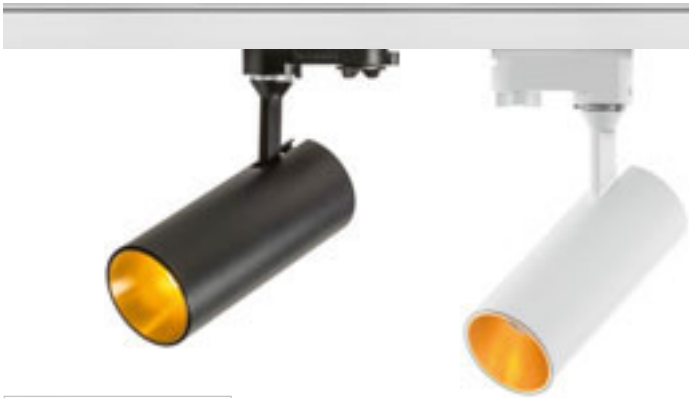

TRAX

Pelkistetty LED-kohdevalaisin 3-vaihekiskoon. Valaisimen sisä- ja ulkopuoli ovat eri väreisiä.

TRAX 3-VAIHEKISKOLLE

230 V/400 mA LED 15 W $\angle 38^\circ$ 3000 K 1460 lm Ra 80

R11693 musta/kultainen

€ 129

%

R11694 valkoinen/kultainen

€ 129

%