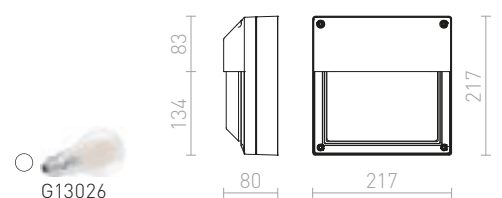

DELTA 215 SEINÄ

230 V E27 18 W IP54

R12566 tummanharmaa

€ 88