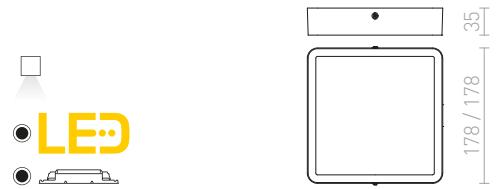

HUE SQ 17 KATTO

230 V LED 18 W 3000 K 1620 lm Ra 80

R12810 valkoinen	€ 58	
R12811 musta kromi	€ 35	%
R12812 kromi	€ 35	%
R12813 matta nikkeli	€ 48	%
R12814 pyökkijäljitelmä	€ 68	➔