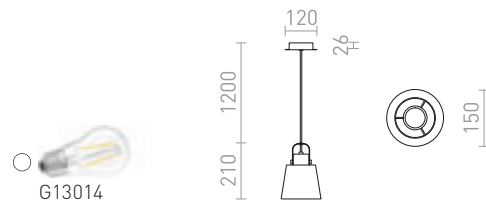

CHOUPETTE RIIPPUVALAISIN

230 V E27 15 W

R13650 musta harmaa/tekstiili/puu

€ 120