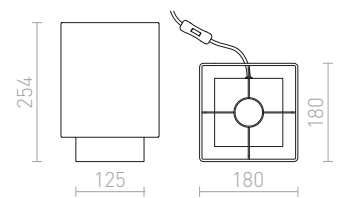

MONACO PÖYTÄVALAISIN

230 V E27 28 W

R12040 musta/kromi

€ 38 →

G13026