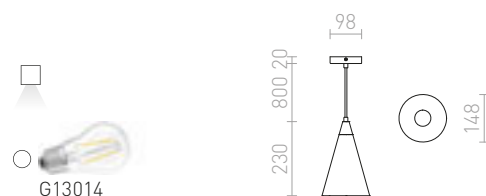

HEIDI

Kartiomuotoinen riippuvalaisin betonista, jossa puinen yläosa. Musta kaapeli ja E27-pidin.

HEIDI RIIPPUVALAISIN

230 V E27 28 W

R12380 betoni/puu

€ 88

ILUSIA

Riippuvalaisin, jossa on langallinen varjostin ja tekstiilikaapeli käytettäväksi sopivan E27-valonlähteen kanssa.