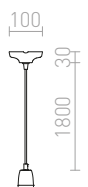

G12246

FABIO

Ripustussetti posliinisella kattokuvulla ja E27-liittimellä, jotka on yhdistetty tekstiiliikaapelilla. Keraamisen liittimen mitat ovat Ø/K 4,5/6 cm.

FABIO RIIPPUVALAISINSETTI

230 V E27 42 W

R10617 musta/valkoinen/posliini

€ 35 %

R10618 musta/posliini

€ 35 %