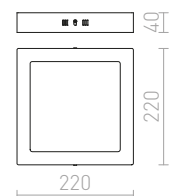

SLENDER

Litteä pinta-asennettava valaisin.

SLENDER R 12 PINTA-ASENNETTAVA

230 V LED 6 W 3000 K 540 lm Ra 80

R11281 matta nikkeli

€ 17 %

SLENDER SQ 12 PINTA-ASENNETTAVA

230 V LED 6 W 3000 K 540 lm Ra 80

R11284 matta nikkeli

€ 22 %

SLENDER SQ 22 PINTA-ASENNETTAVA

230 V LED 18 W 3000 K 1620 lm Ra 80

R11285 matta nikkeli

€ 35 %