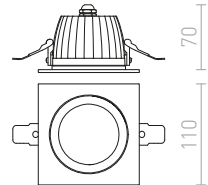

AMIGA SQ HIMM

230 V LED 8 W $\angle 40^\circ$ 3000 K 580 lm Ra 80 IP65

R10566 valkoinen

€ 129

↑ 110
● Ø96

● LED

● himmennettävä

IP44