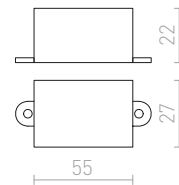

DRIVER LED 1-3W

350 mA 4,2 W

G13124

€ 5.20