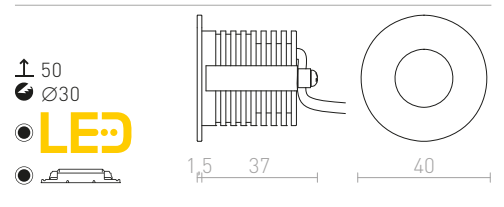

RIO R UPOTETTU

230 V LED 3 W $\angle 22^\circ$ 3000 K 70 lm Ra 80

R12656 valkoinen

€ 22