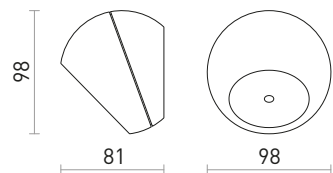

SIV PINTA-ASENNETTAVA

230 V LED 6 W $\angle 120^\circ$ 3000 K 360 lm Ra80 IP54

R13502 tummanharmaa

€ 88