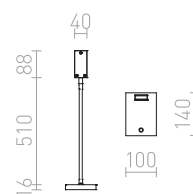

FRISCO T PÖYTÄVALAISIN

230 V LED 4,2 W $\angle 120^\circ$ 3000 K 300 lm Ra 80

R12940 musta

€ 120 %