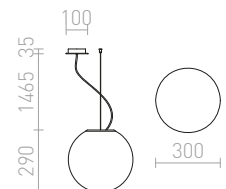

LUNEA 30 RIIPPUVALAISIN

230 V E27 70 W

R10478 opaalilasi

€ 178