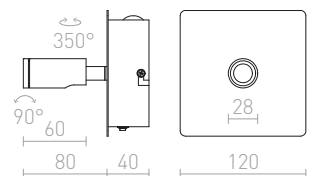

TIARA SEINÄ

230 V LED 2x3 W $\angle 25^\circ$ 3000 K 300 lm Ra 80

R12957 kromi

€ 78 %