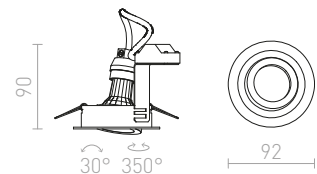

PASADENA GU10 R UPOTETTU

230 V GU10 50 W

R12708 harjattu alumiini

€ 19 %

↑ 140
● Ø80

G11841