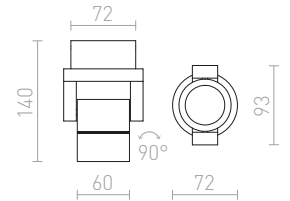

R12033 alumiini

€ 88 →

IP54

DIREZZA

Kohdevalaisin ulkokäyttöön. Valaisimen pää voidaan kallistaa löysämällä ruuvit tyvestä.

DIREZZA SEINÄ

230 V GU10 35 W IP54

R10388 hopeanharmaa