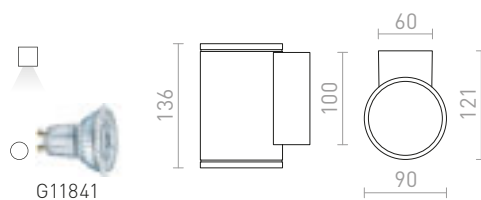

LIZZI I SEINÄ

230 V GU10 35 W IP54

R13508 tummanharmaa

€ 68

IP54

LIZZI II SEINÄ

230 V GU10 2x35 W IP54

R13509 tummanharmaa