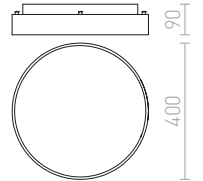

MENSEA R 40 KATTO

230 V LED 28 W 3000 K 1820 lm Ra 80

R12115 harjattu alumiini

€ 238

MENSEA R 80 KATTO

230 V LED 80 W 3000 K 6800 lm Ra 80

R12119 harjattu alumiini

€ 680