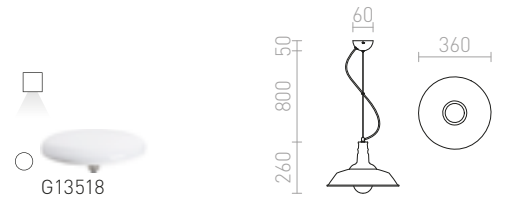

GOLDIE 36 RIIPPUVALAISIN

230 V E27 42 W

R11687 kromi € 120 %

R11688 musta/valkoinen € 178 %

R11689 valkoinen/valkoinen € 88 %