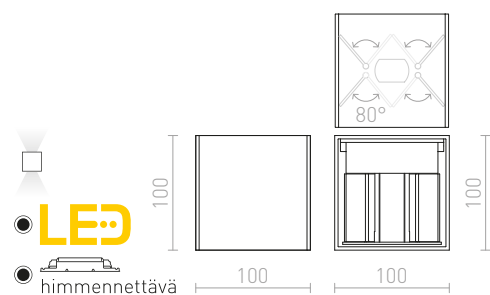

TITO SQ HIMM SEINÄ

230 V LED 2x3 W 3000 K 500 lm Ra 80 IP65

R13738 valkoinen

€ 78

NEW

R13739 musta

€ 78

NEW