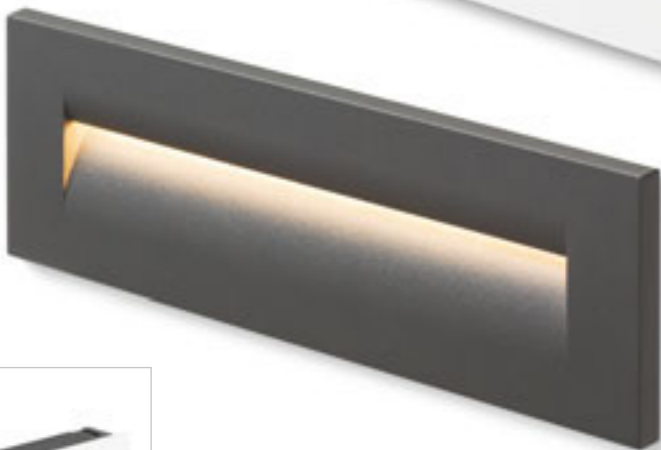

€ 120

↑ 80

↙ 80x230

LED

98

5 85

250

RASQ