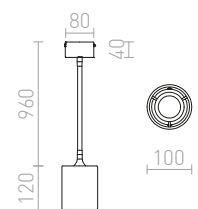

LOYD LED

LED-kattovalaisin hanhenkaulalla ja tekstiilivarjostimella.

LOYD LED I KATTO

230 V LED 4,5 W 3000 K 280 lm Ra 80

R12932 musta/matta nikkeli

€ 78 %

LOYD E27 I

Kattovalaisin hanhenkaulalla silikoonipäällysteellä, sopii hyvin koristeellisella valonlähteellä E27-kannalla.