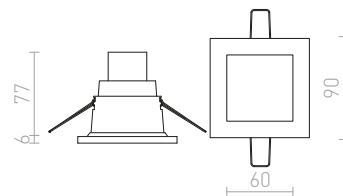

LEROY SQ

12 V GU5,3 35 W IP44

R12660 valkoinen

€ 48

↑ 150

⬜ 76x76

G12233

G13002