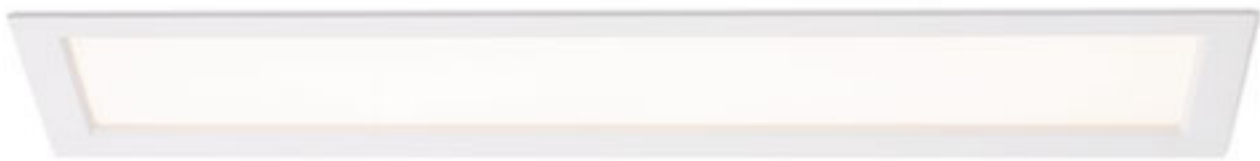

PESANTE

Suoraviivainen LED-profiili joka sopii hyvin moderniin sisustukseen.

PESANTE 90 UPOTETTU

230 V LED 40 W 3000 K 4200 lm Ra 80

R12722 valkoinen

€ 220

↑ 80

▣ 1200x76

● LED

STRUCTURAL

Upotettu LED-valaisin lakatulla raamalla. Mukana liitäntälaite.

STRUCTURAL LED 60x15 UPOTETTU

230 V LED 22 W 3000 K 1370 lm Ra 80

R12061 valkoinen

€ 178

↑ 60

▣ 582x131

● LED

● himmennys
valinnainen